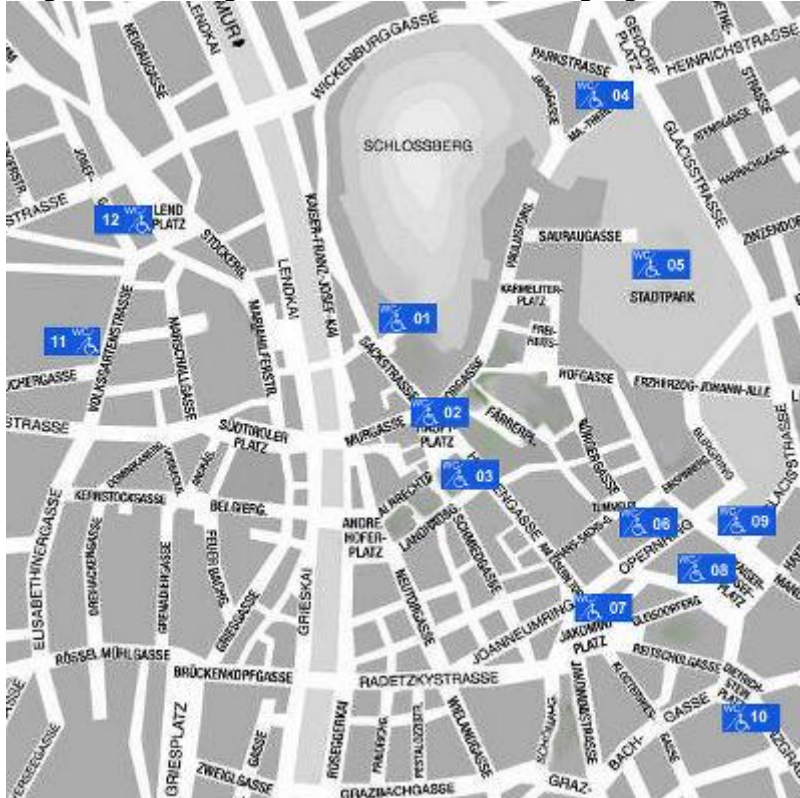

WC Anlagen

Barrierefreie WC Anlagen der Stadt Graz

Folgende WC Anlagen sind mit Euroschlüssel zugänglich

WC Anlagen

- 01 Schloßbergplatz (beim Eingang Dom im Berg)
- 02 Hauptplatz (nach Umbau)
- 03 Rathaus (Hauptstiege 1.Stock Damenseite)
- 04 Geidorfplatz (Maria-Theresien-Allee)
- 05 Schanzgraben (Stadtpark, zwischen Forum Stadtpark und Kinderspielplatz)
- 06 Tummelplatz 9 (neben Eingang Amtshaus)
- 07 Jakominiplatz (Marktplatz)
- 08 Giradigasse (Nähe Straßenbahnhaltestelle Kaiser-Josef-Platz)
- 09 Franz-Graf Allee (gegenüber der Oper)
- 10 Dietrichsteinplatz (Nähe Feuerwache)
- 11 Volksgarten (südöstliche Ecke)
- 12 Lendplatz (Nähe Feuerwache, Marktplatz)
- 13 Augarten (südlich Volksbad Friedrichgasse 41)
- 14 Liebenau (Straßenbahn Endhaltestelle Linie 4)
- 15 St Leonhard (Straßenbahn Endhaltestelle Linie 7)
- 16 Hilmteich