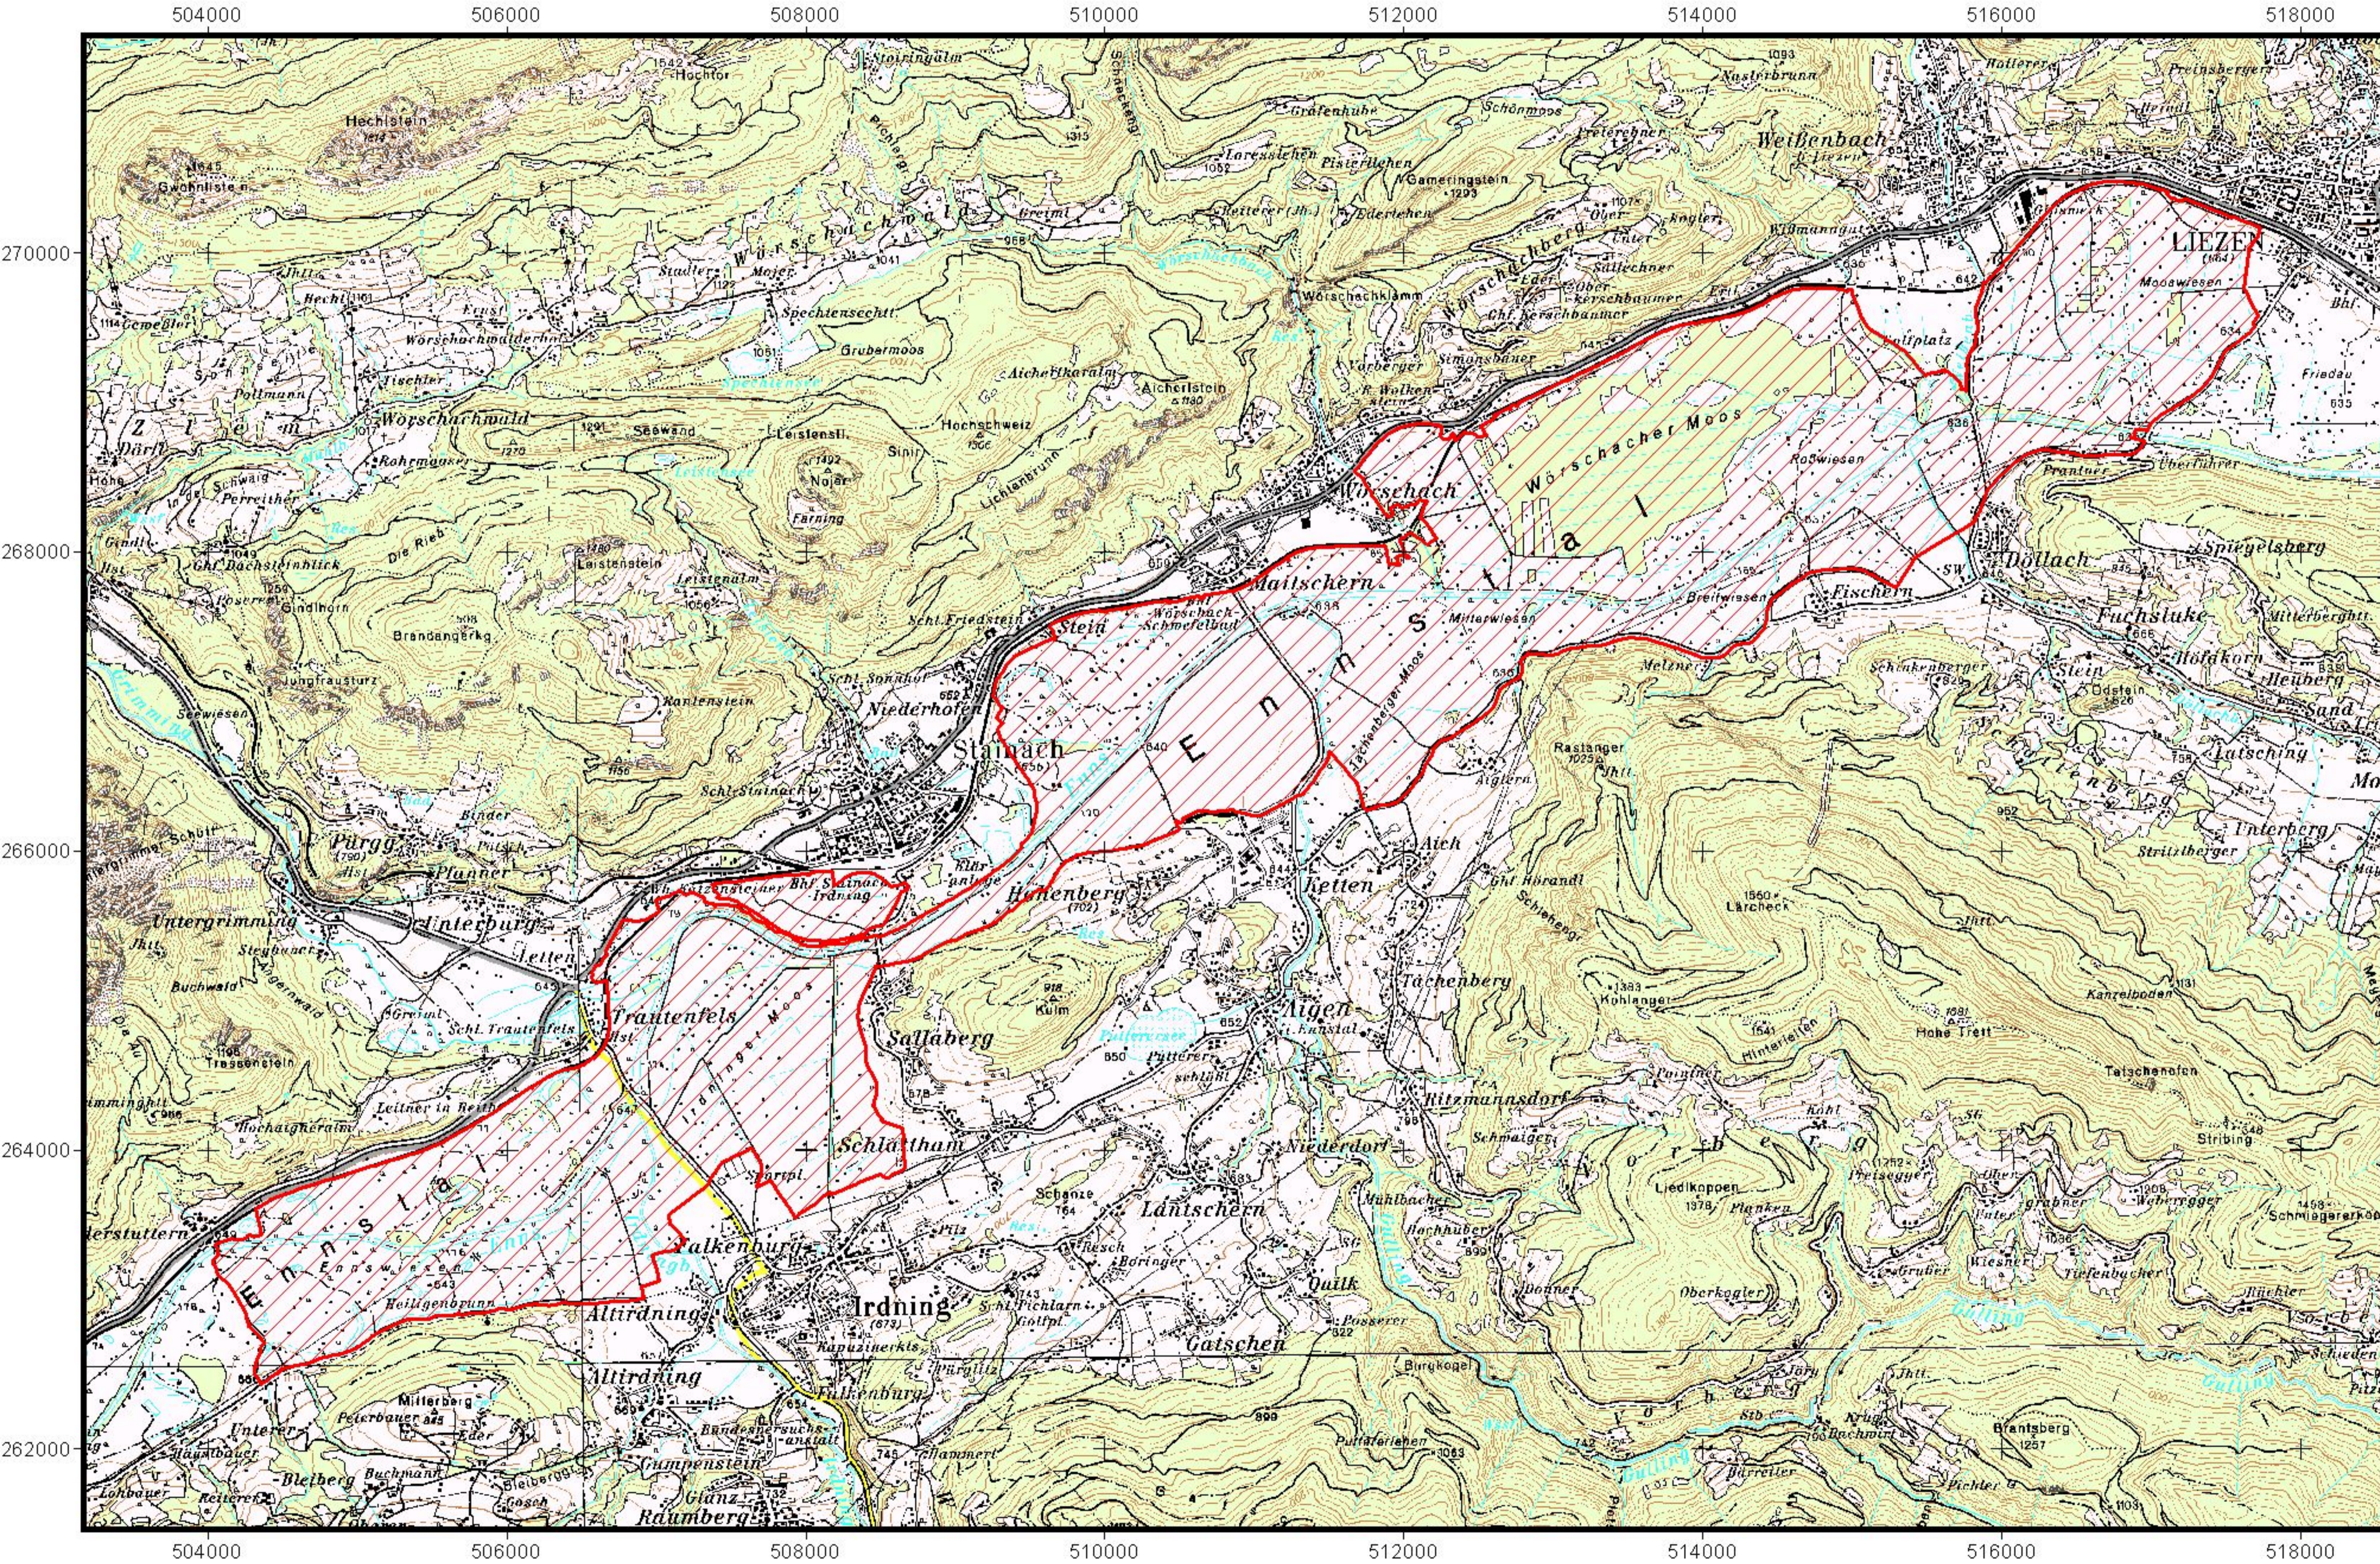

# NATURA 2000

## Ennstal zwischen Liezen und Niederstuttern

OEK50

AT2229002 Typ-F

VS-Gebiet

Natura 2000

270000  
Datenquelle: GIS-Steiermark  
Erstellung: Amt der Stmk. LR,  
FA13C, Fachstelle Naturschutz  
Hans-Jörg Grillitsch  
Stand: 19. April 2004

1:45000

300 0 300600 Meter

Das Land  
Steiermark  
FA 13C - Naturschutz