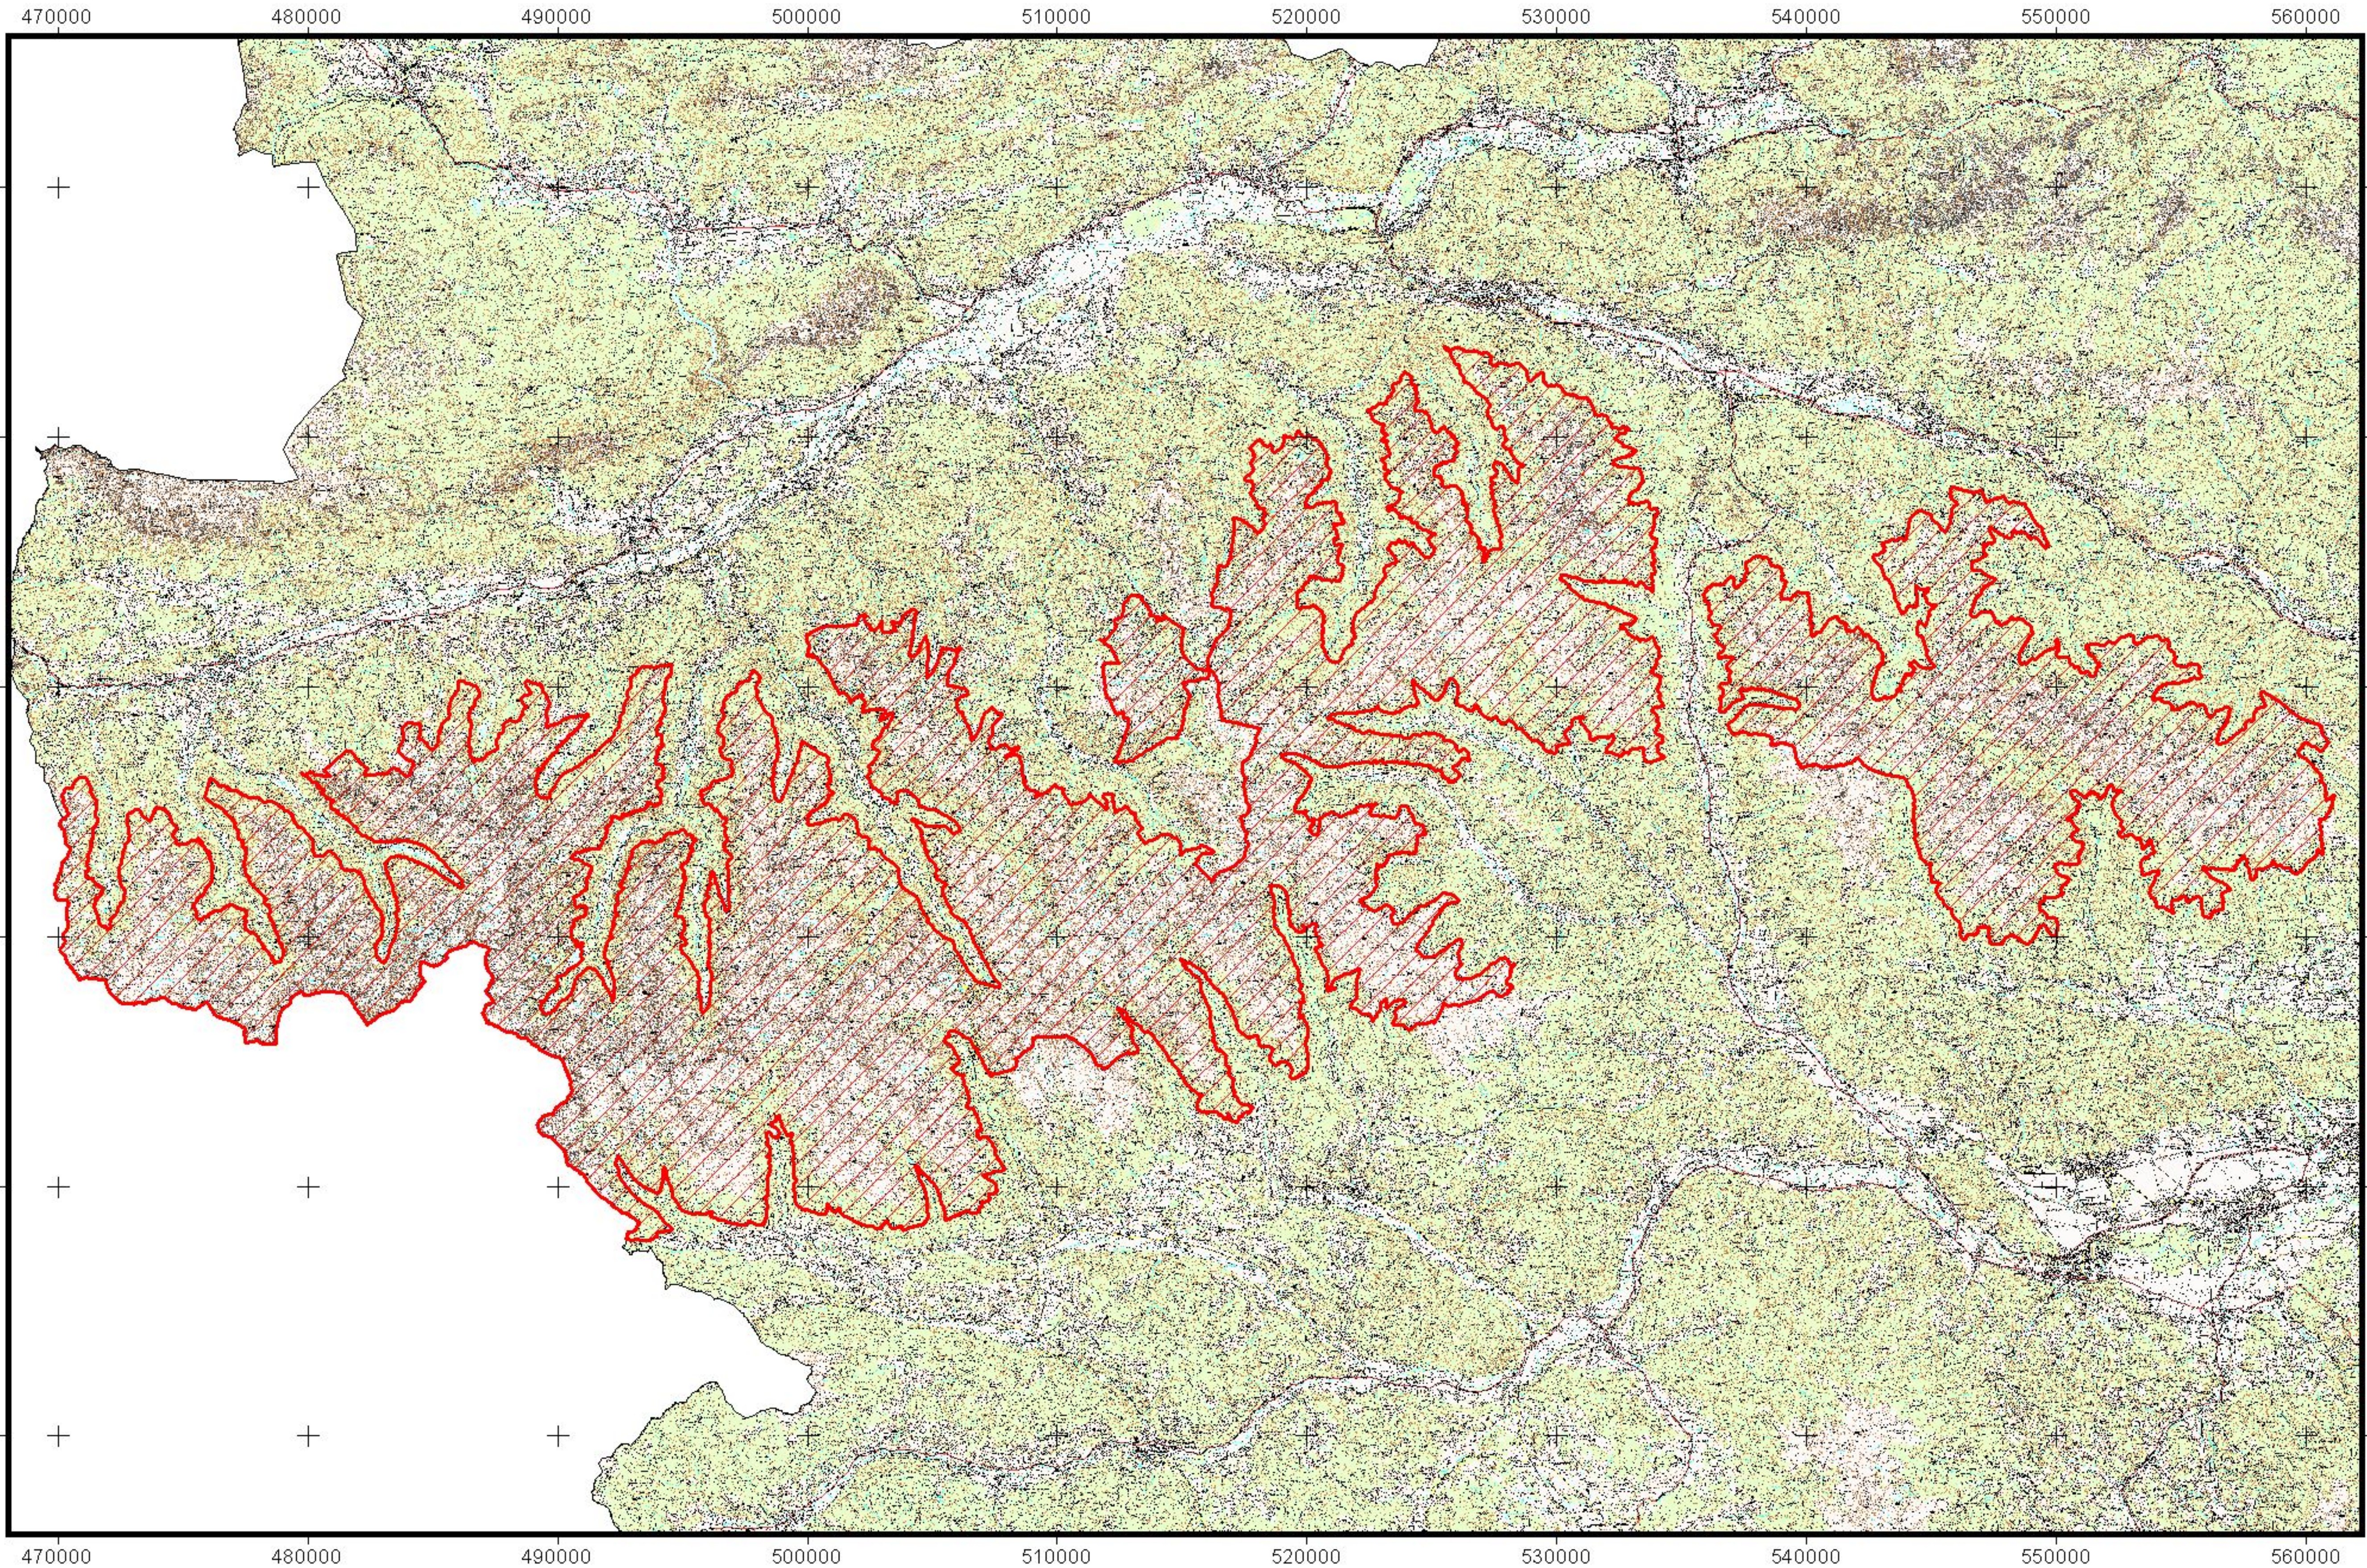

NATURA 2000

Niedere Tauern

OEK50

AT2209000 Typ-F

VS-Gebiet

 Natura 2000

Datenquelle: GIS-Steiermark
Erstellung: Amt der Stmk. LR
FA13C, Fachstelle Naturschutz
Hans-Jörg Grillitsch
Stand: 11. Oktober 2005

1:270000

2 0 2 4 Kilometer