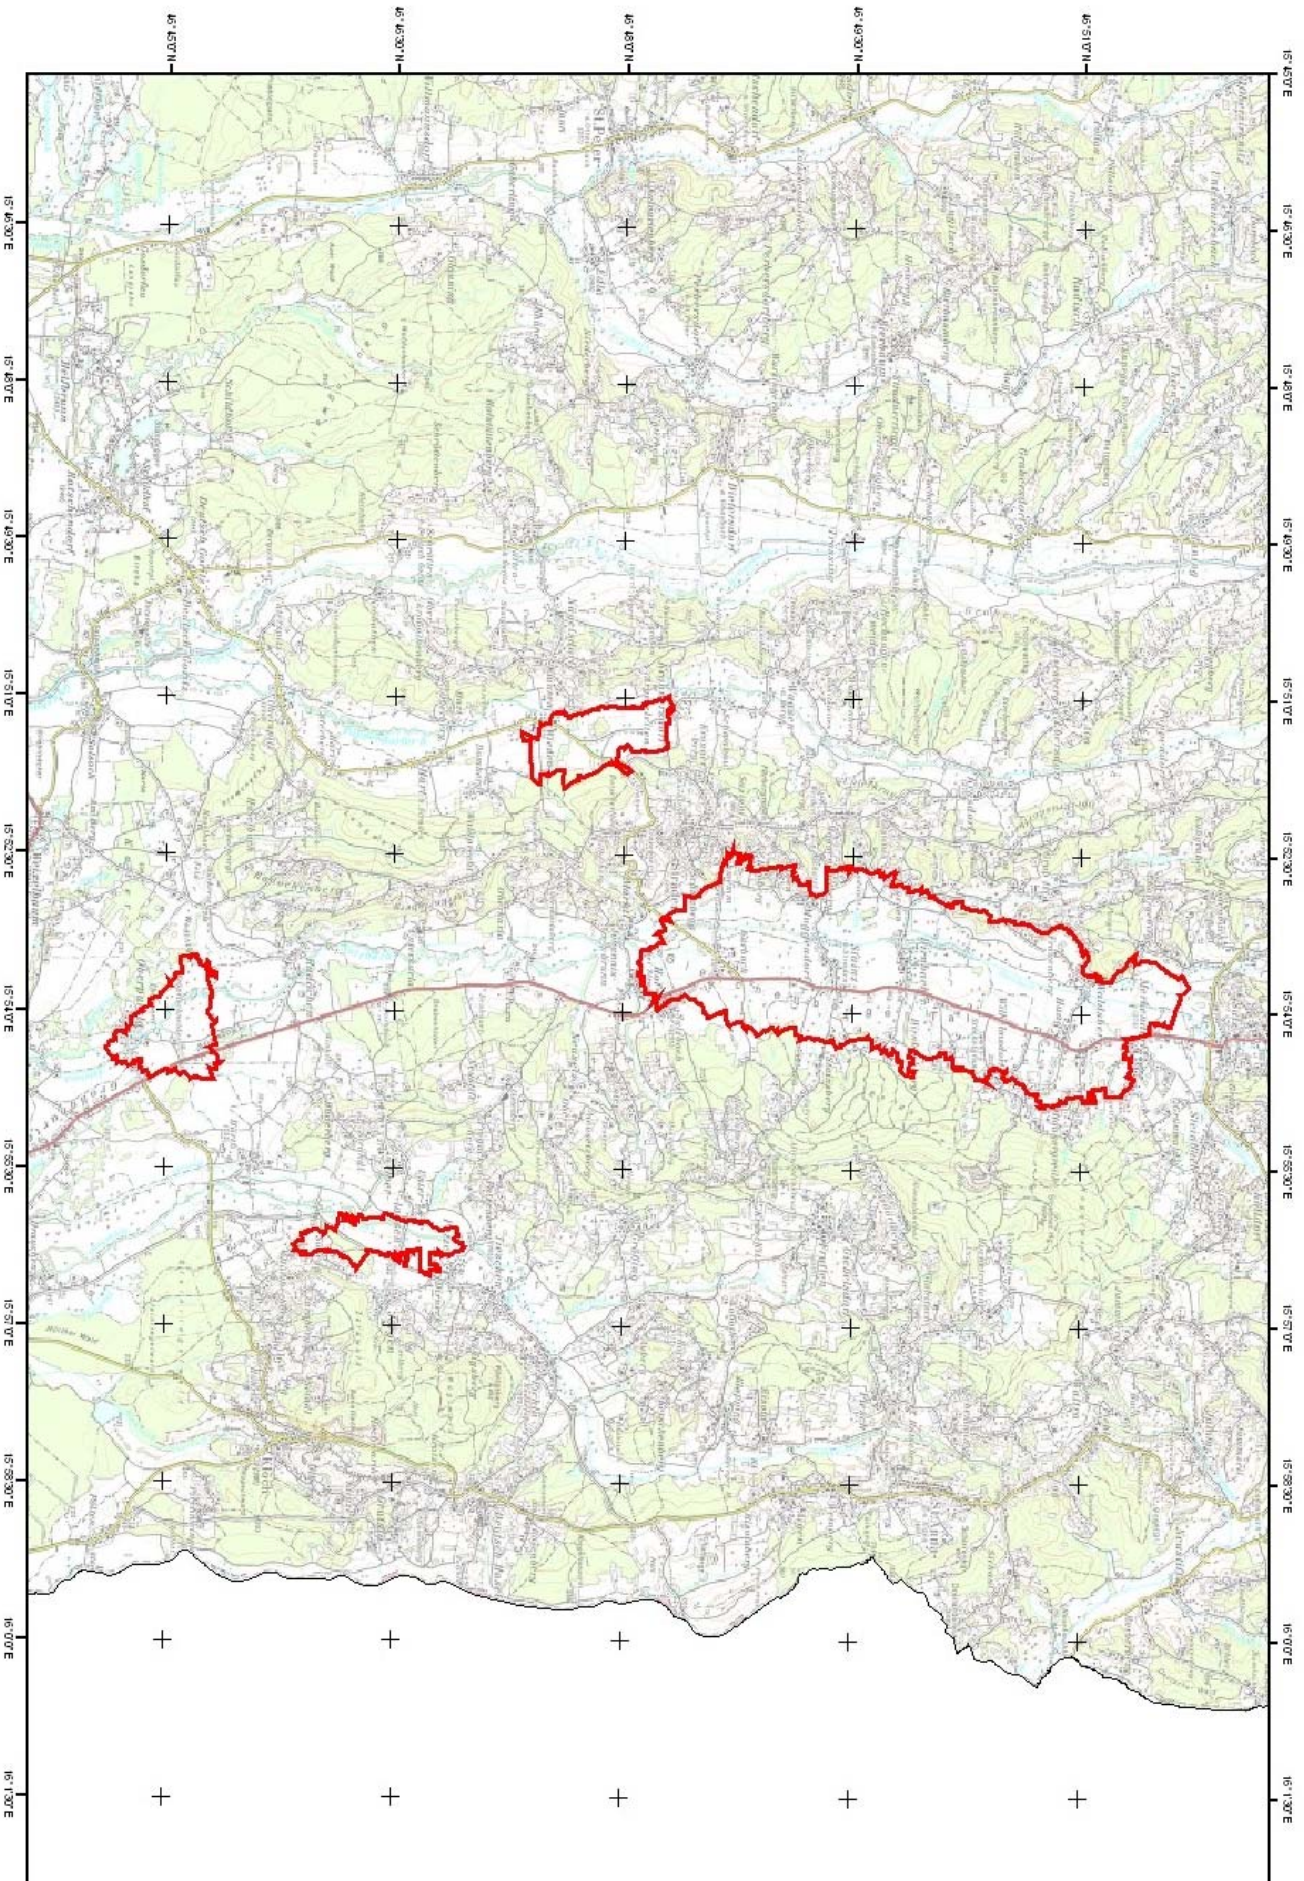

Maßnahmen im Europaschutzgebiet Nr. 14 (Engeres Schutzgebiet) "Teile des Südoststeirischen Hügellandes inklusive Höll und Grabenlandbäche" zum Schutz der Blaurocke

Datenquelle: GIS-Steiermark
Erstellung: Amt der Stmk. LR
FA13C, Fachstelle Naturschutz
Hans-Jörg Grillitsch
Stand: 03 März 2006

Anlage C

1:65.000

1.000
Meter

Das Land
Steiermark
FA 13C, Fachstelle Naturschutz