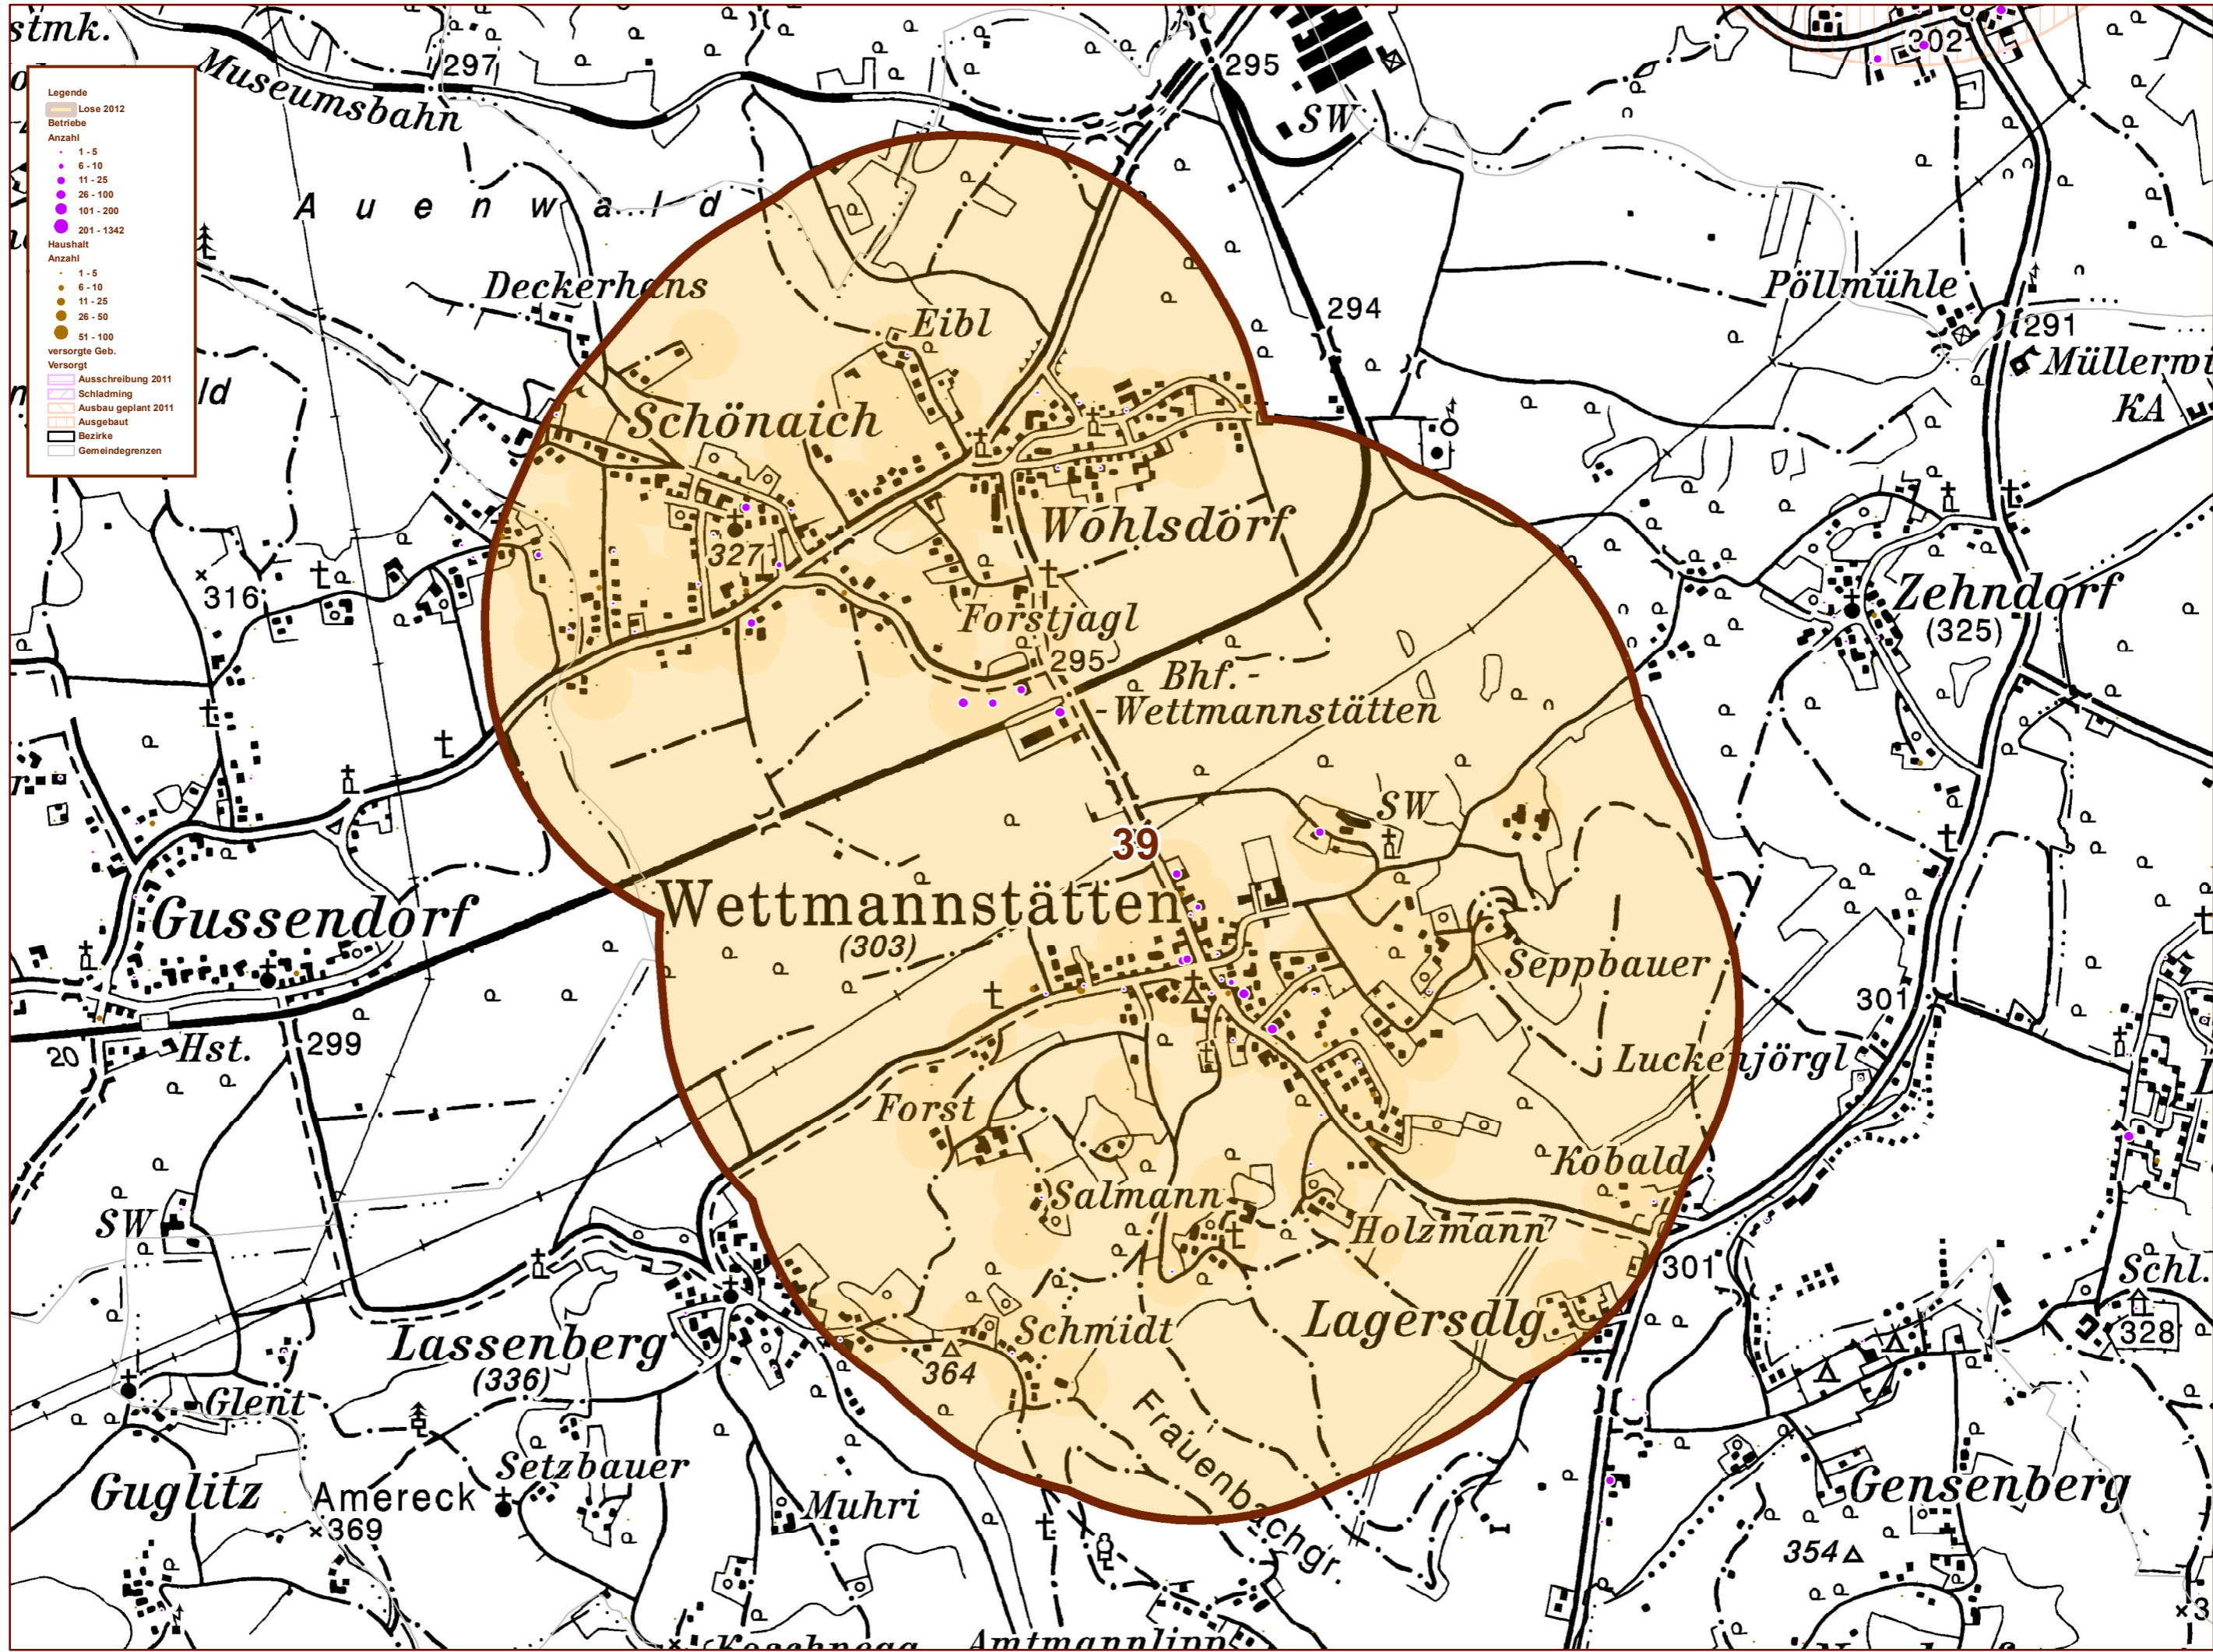

1:15.000

Next Generation Access 2012
Los 39 Wettmannstätten

0 0,5 1 2 3 km