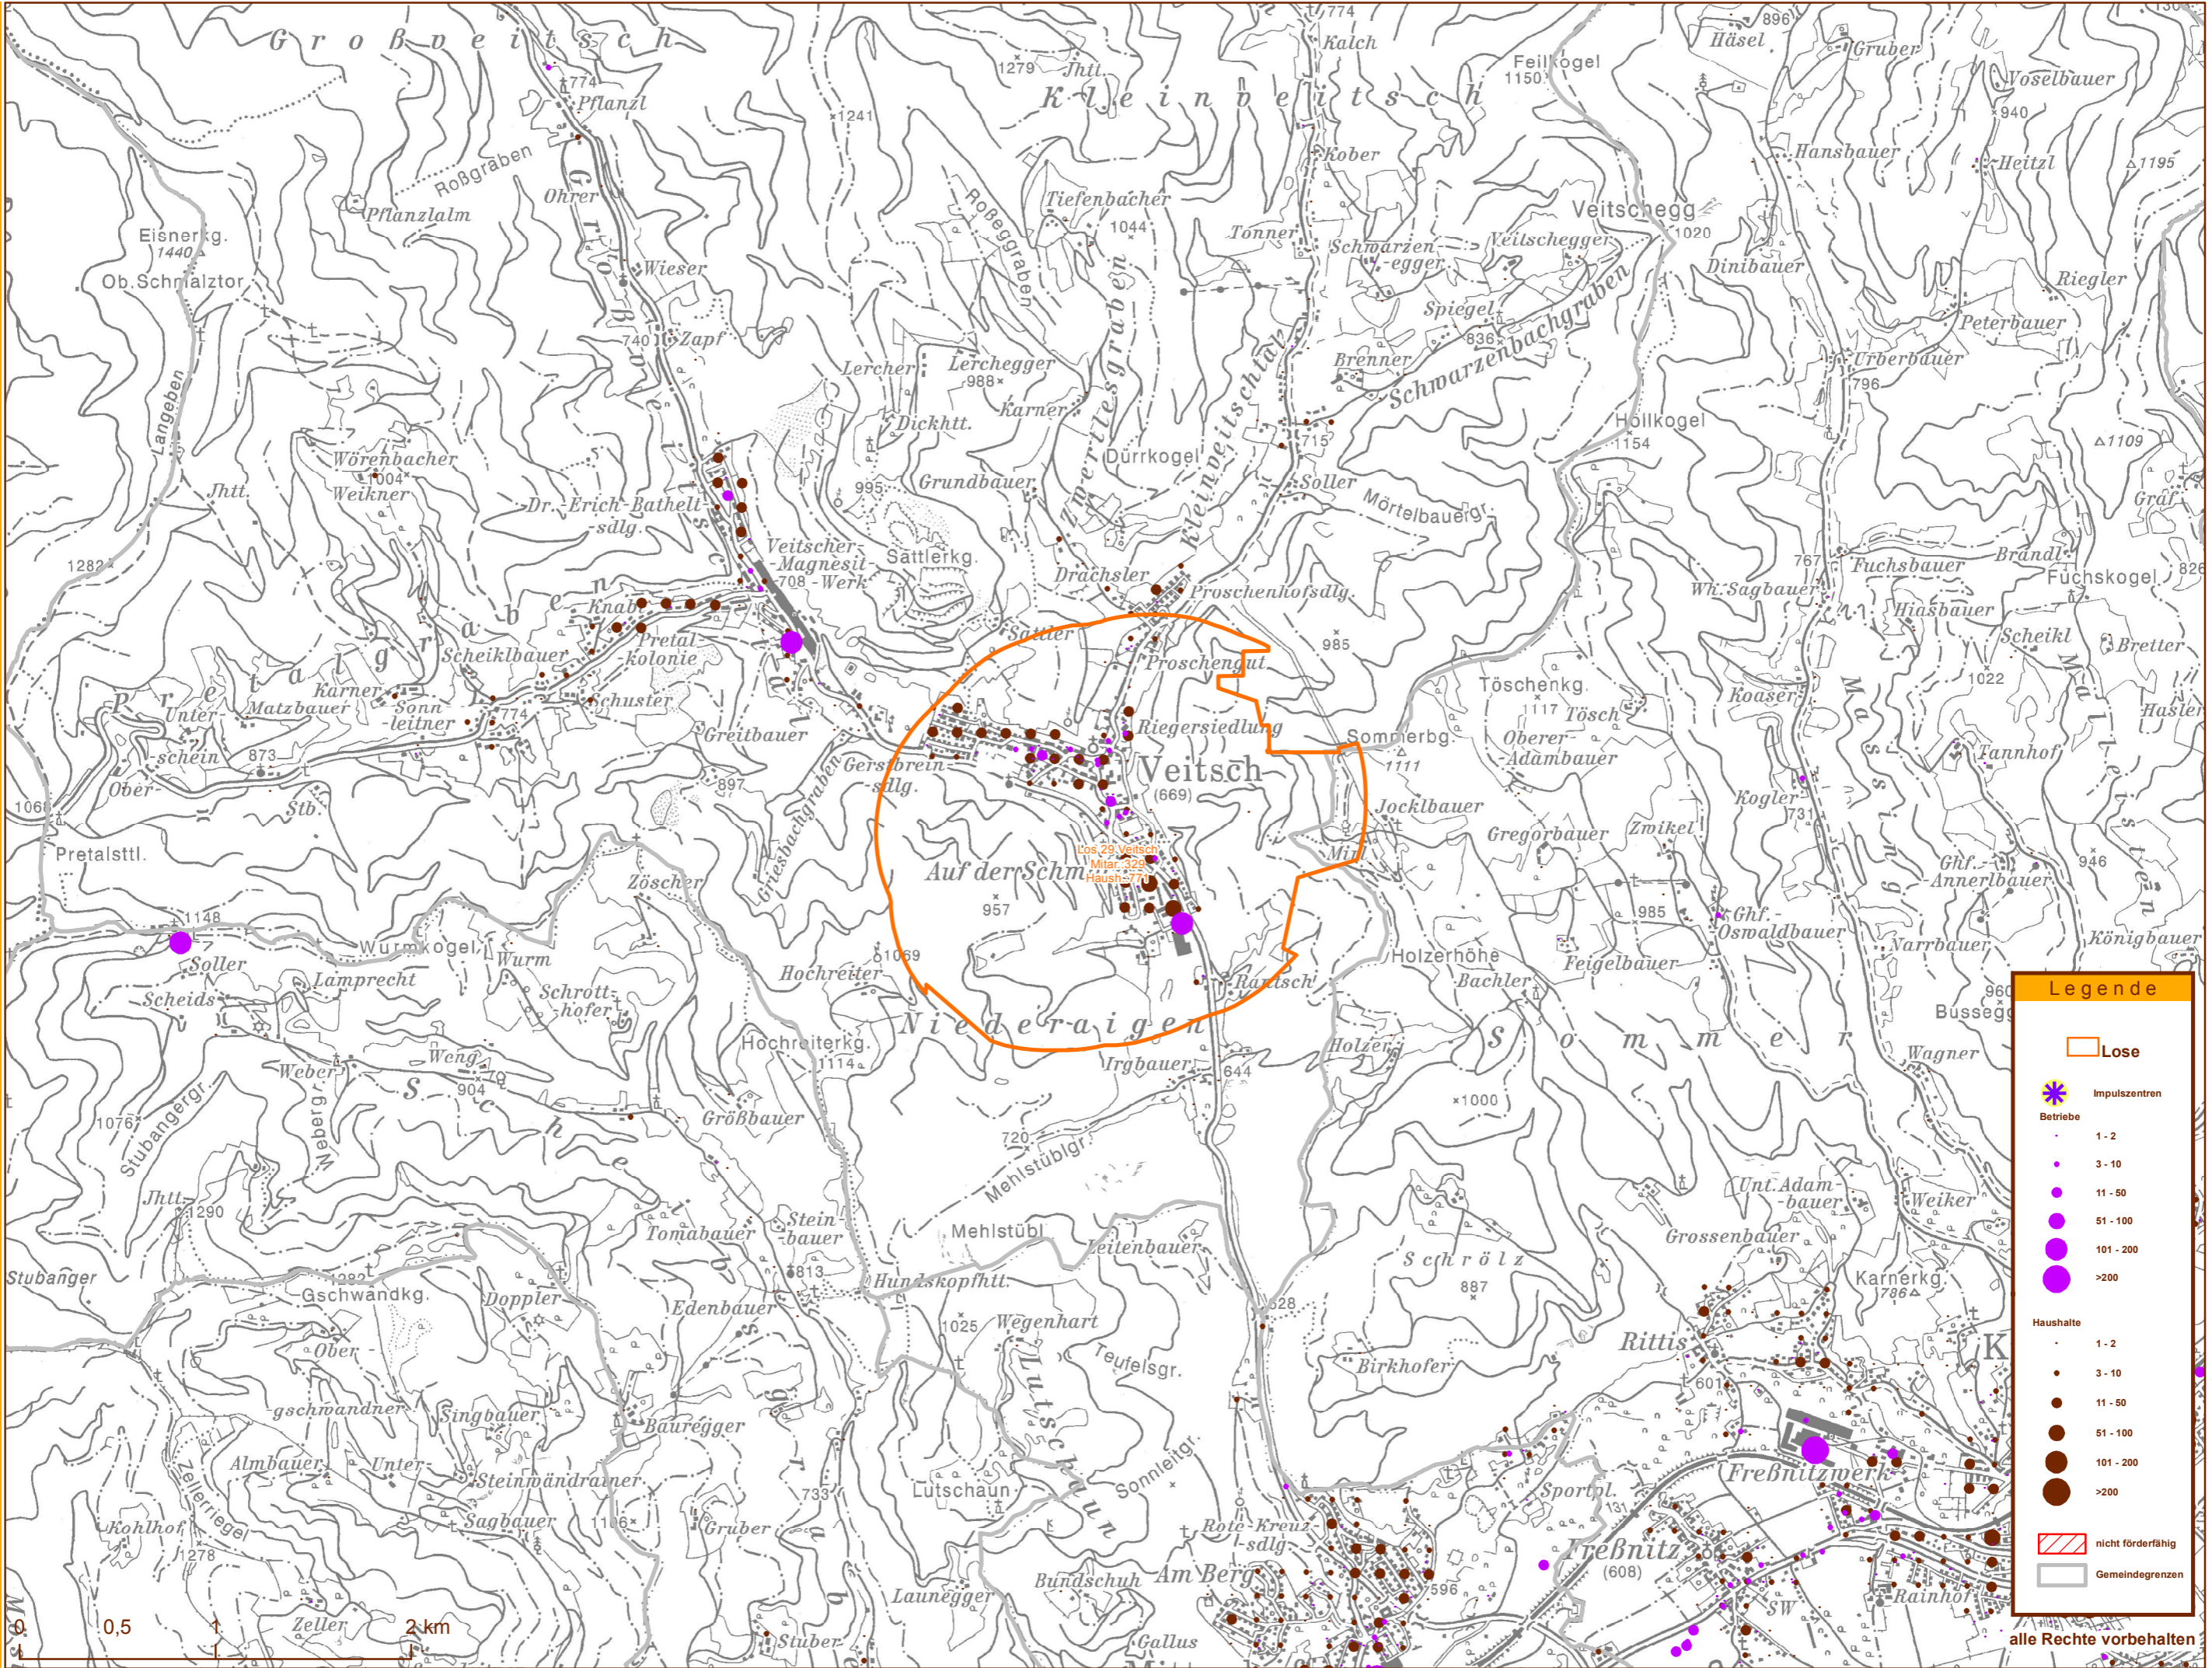

Amt der Stmk LREG  
 Stabsstelle Geoinfo.  
 Stempfergasse 7  
 8010 Graz  
 lbd-gi@stmk.gv.at

**infonova**

INFONOVA GmbH  
 Graz, Austria  
 Seering 6  
 8141 Unterpremstätten

1:30.000  
 1cm entspricht 300m

**Next Generation Access Ausbauplan  
 Los 29 Veitsch**

**Legende**

- Lose
- ✱ Impulszentren
- Betriebe**
- 1 - 2
- 3 - 10
- 11 - 50
- 51 - 100
- 101 - 200
- >200
- Haushalte**
- 1 - 2
- 3 - 10
- 11 - 50
- 51 - 100
- 101 - 200
- >200
- nicht förderfähig
- Gemeindegrenzen