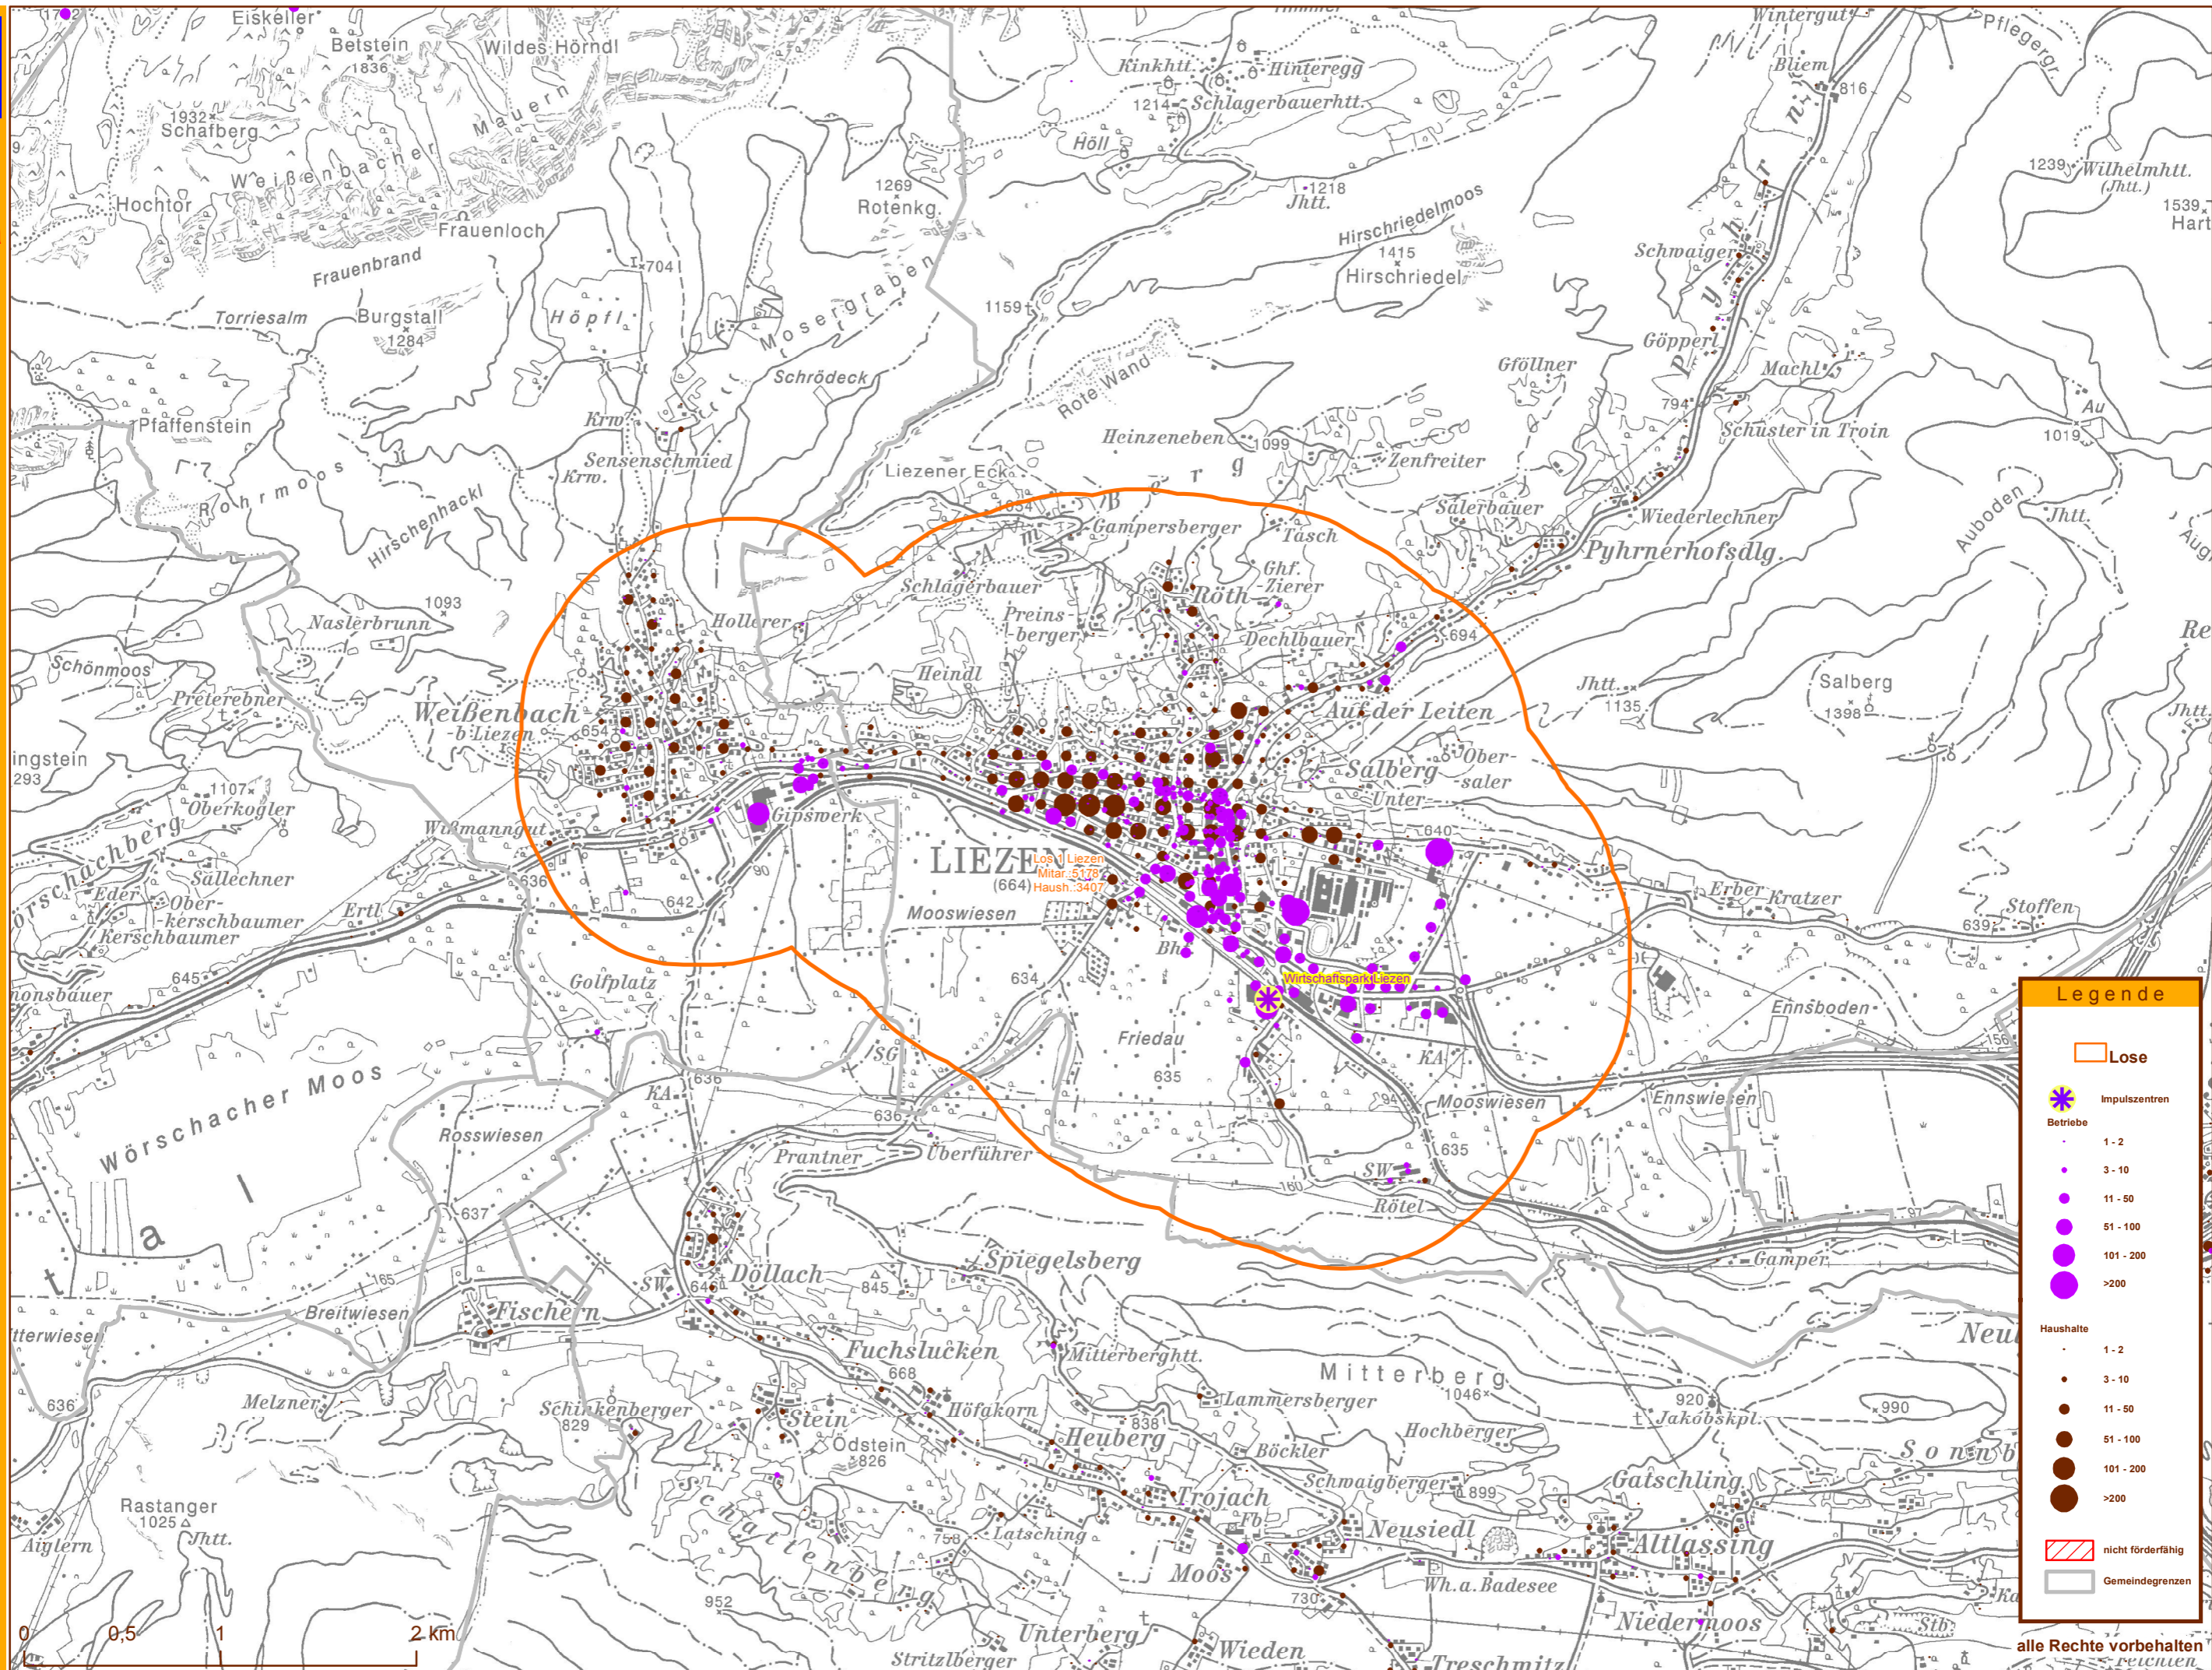

Amt der Stmk LREG  
 Stabsstelle Geoinfo.  
 Stempfergasse 7  
 8010 Graz  
 lbd-gi@stmk.gv.at

**infonova**

INFONOVA GmbH  
 Graz, Austria  
 Seering 6  
 8141 Unterpremstätten

1:30.000  
 1cm entspricht 300m

**Next Generation Access Ausbauplan**  
**Los 1 Liezen**

**Legende**

- Lose
- Impulszentren
- Betriebe**
- 1 - 2
- 3 - 10
- 11 - 50
- 51 - 100
- 101 - 200
- >200
- Haushalte**
- 1 - 2
- 3 - 10
- 11 - 50
- 51 - 100
- 101 - 200
- >200
- nicht förderfähig
- Gemeindegrenzen