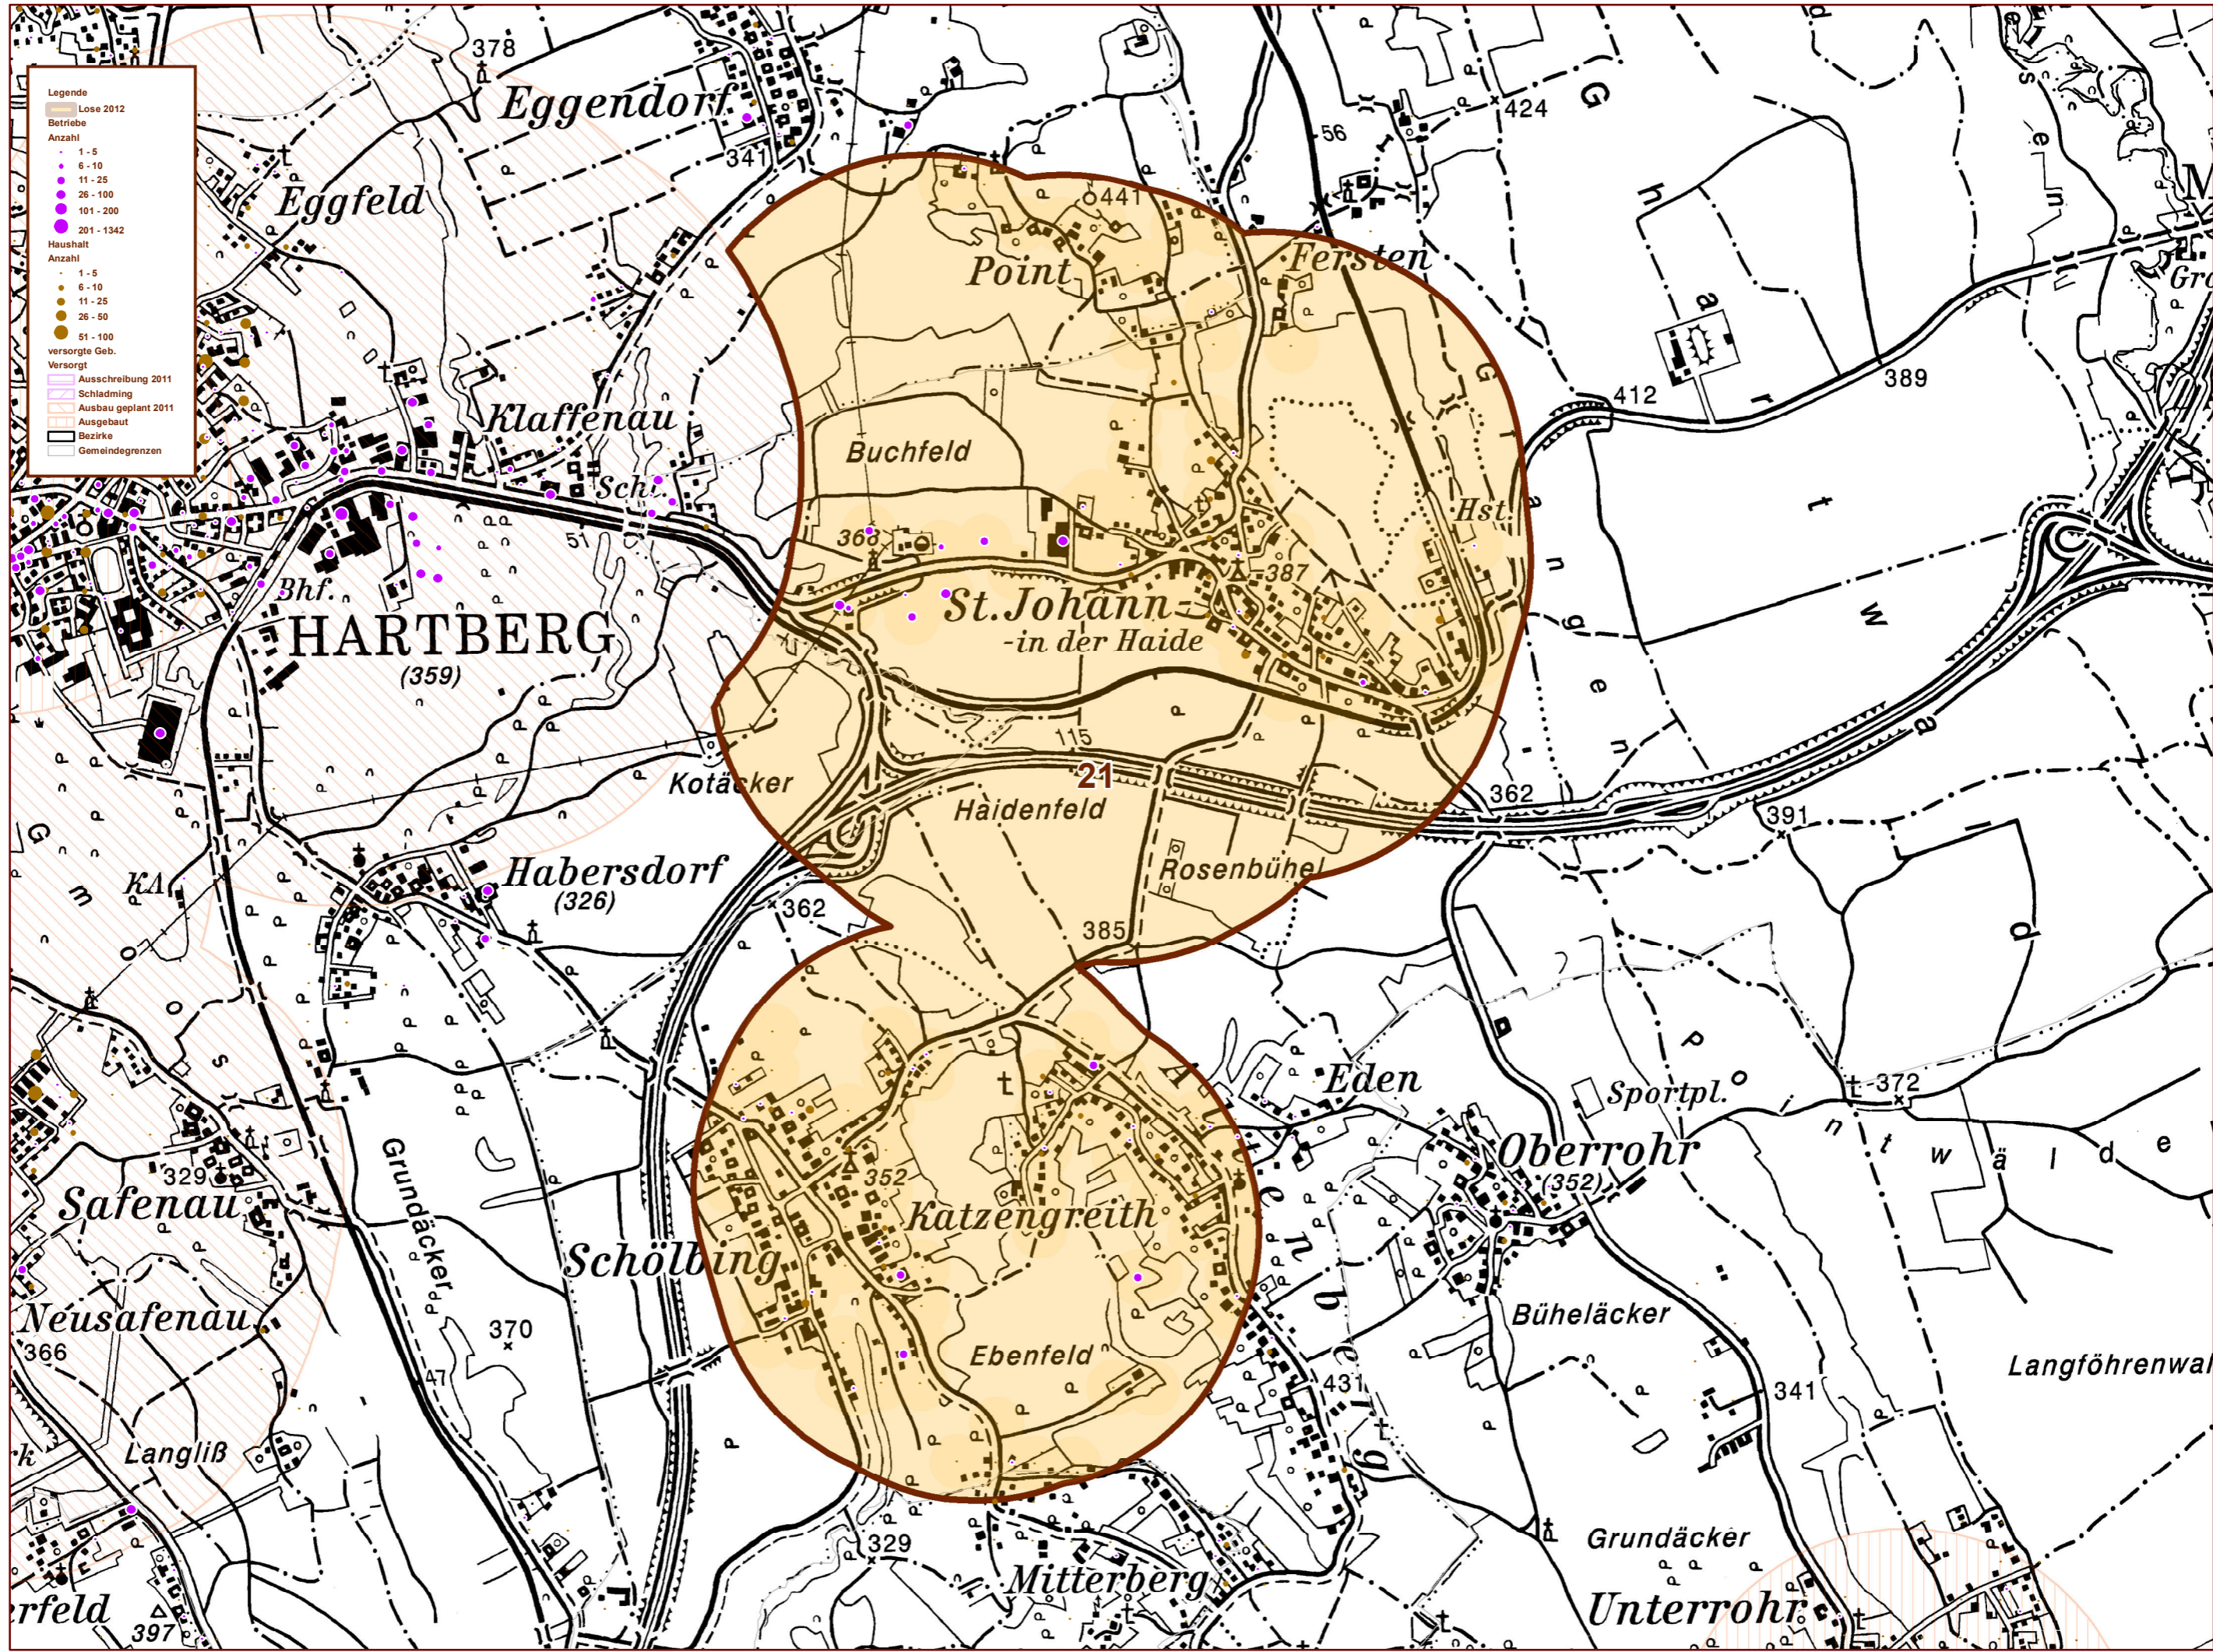

1:19.000

**Next Generation Access 2012**  
**Los 21 St. Johann i.d.H.**

0 0,5 1 2 3 km