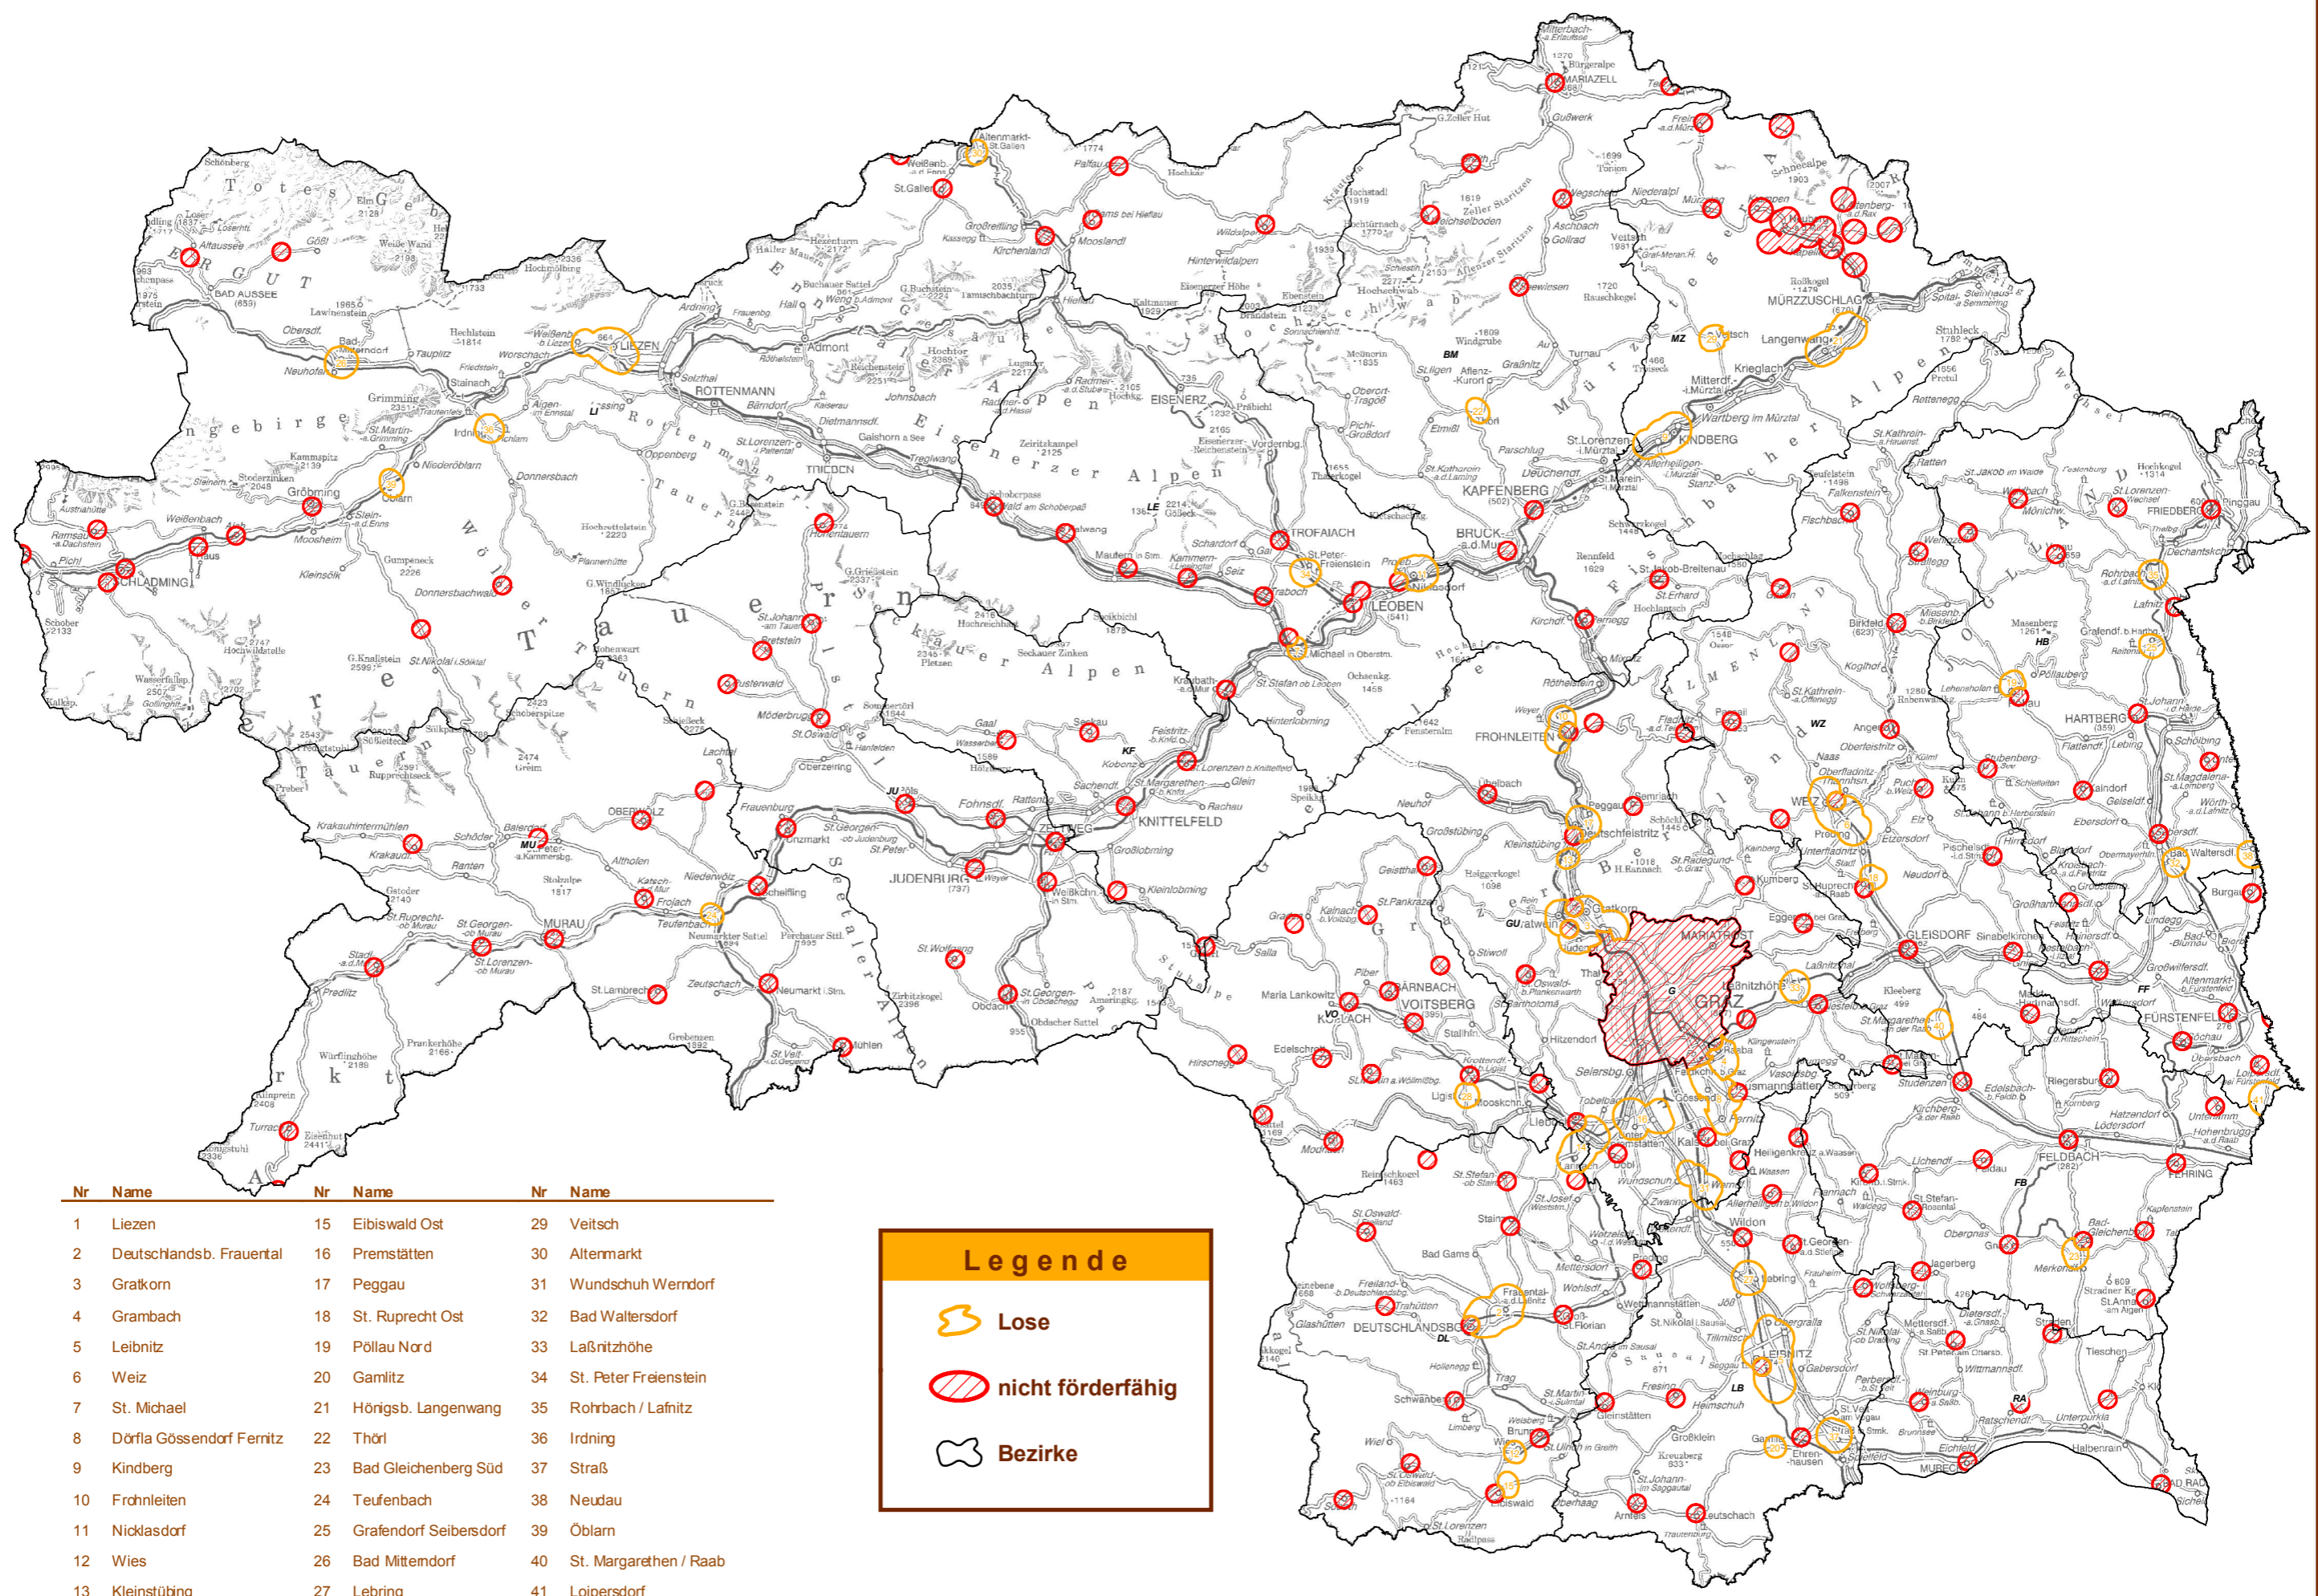

1:520.000

Stand: März 2011

Nr	Name	Nr	Name	Nr	Name
1	Liezen	15	Eibiswald Ost	29	Veitsch
2	Deutschandsb. Frauental	16	Premstätten	30	Altermarkt
3	Gratkorn	17	Peggau	31	Wundschuh Werndorf
4	Grambach	18	St. Ruprecht Ost	32	Bad Waltersdorf
5	Leibnitz	19	Pöllau Nord	33	Laßnitzhöhe
6	Weiz	20	Gamlitz	34	St. Peter Freienstein
7	St. Michael	21	Höfnigsb. Langenwang	35	Rohrbach / Lafnitz
8	Dörfra Gössendorf Fernitz	22	Thörl	36	Irdning
9	Kindberg	23	Bad Gleichenberg Süd	37	Straß
10	Frohnleiten	24	Teufnbach	38	Neudau
11	Nicklasdorf	25	Grafendorf Seibersdorf	39	Öblarn
12	Wies	26	Bad Mittendorf	40	St. Margarethen / Raab
13	Kleinstübing	27	Lebring	41	Loipersdorf
14	Lannach	28	Ligist		

**Legende**

- Lose
- nicht förderfähig
- Bezirke