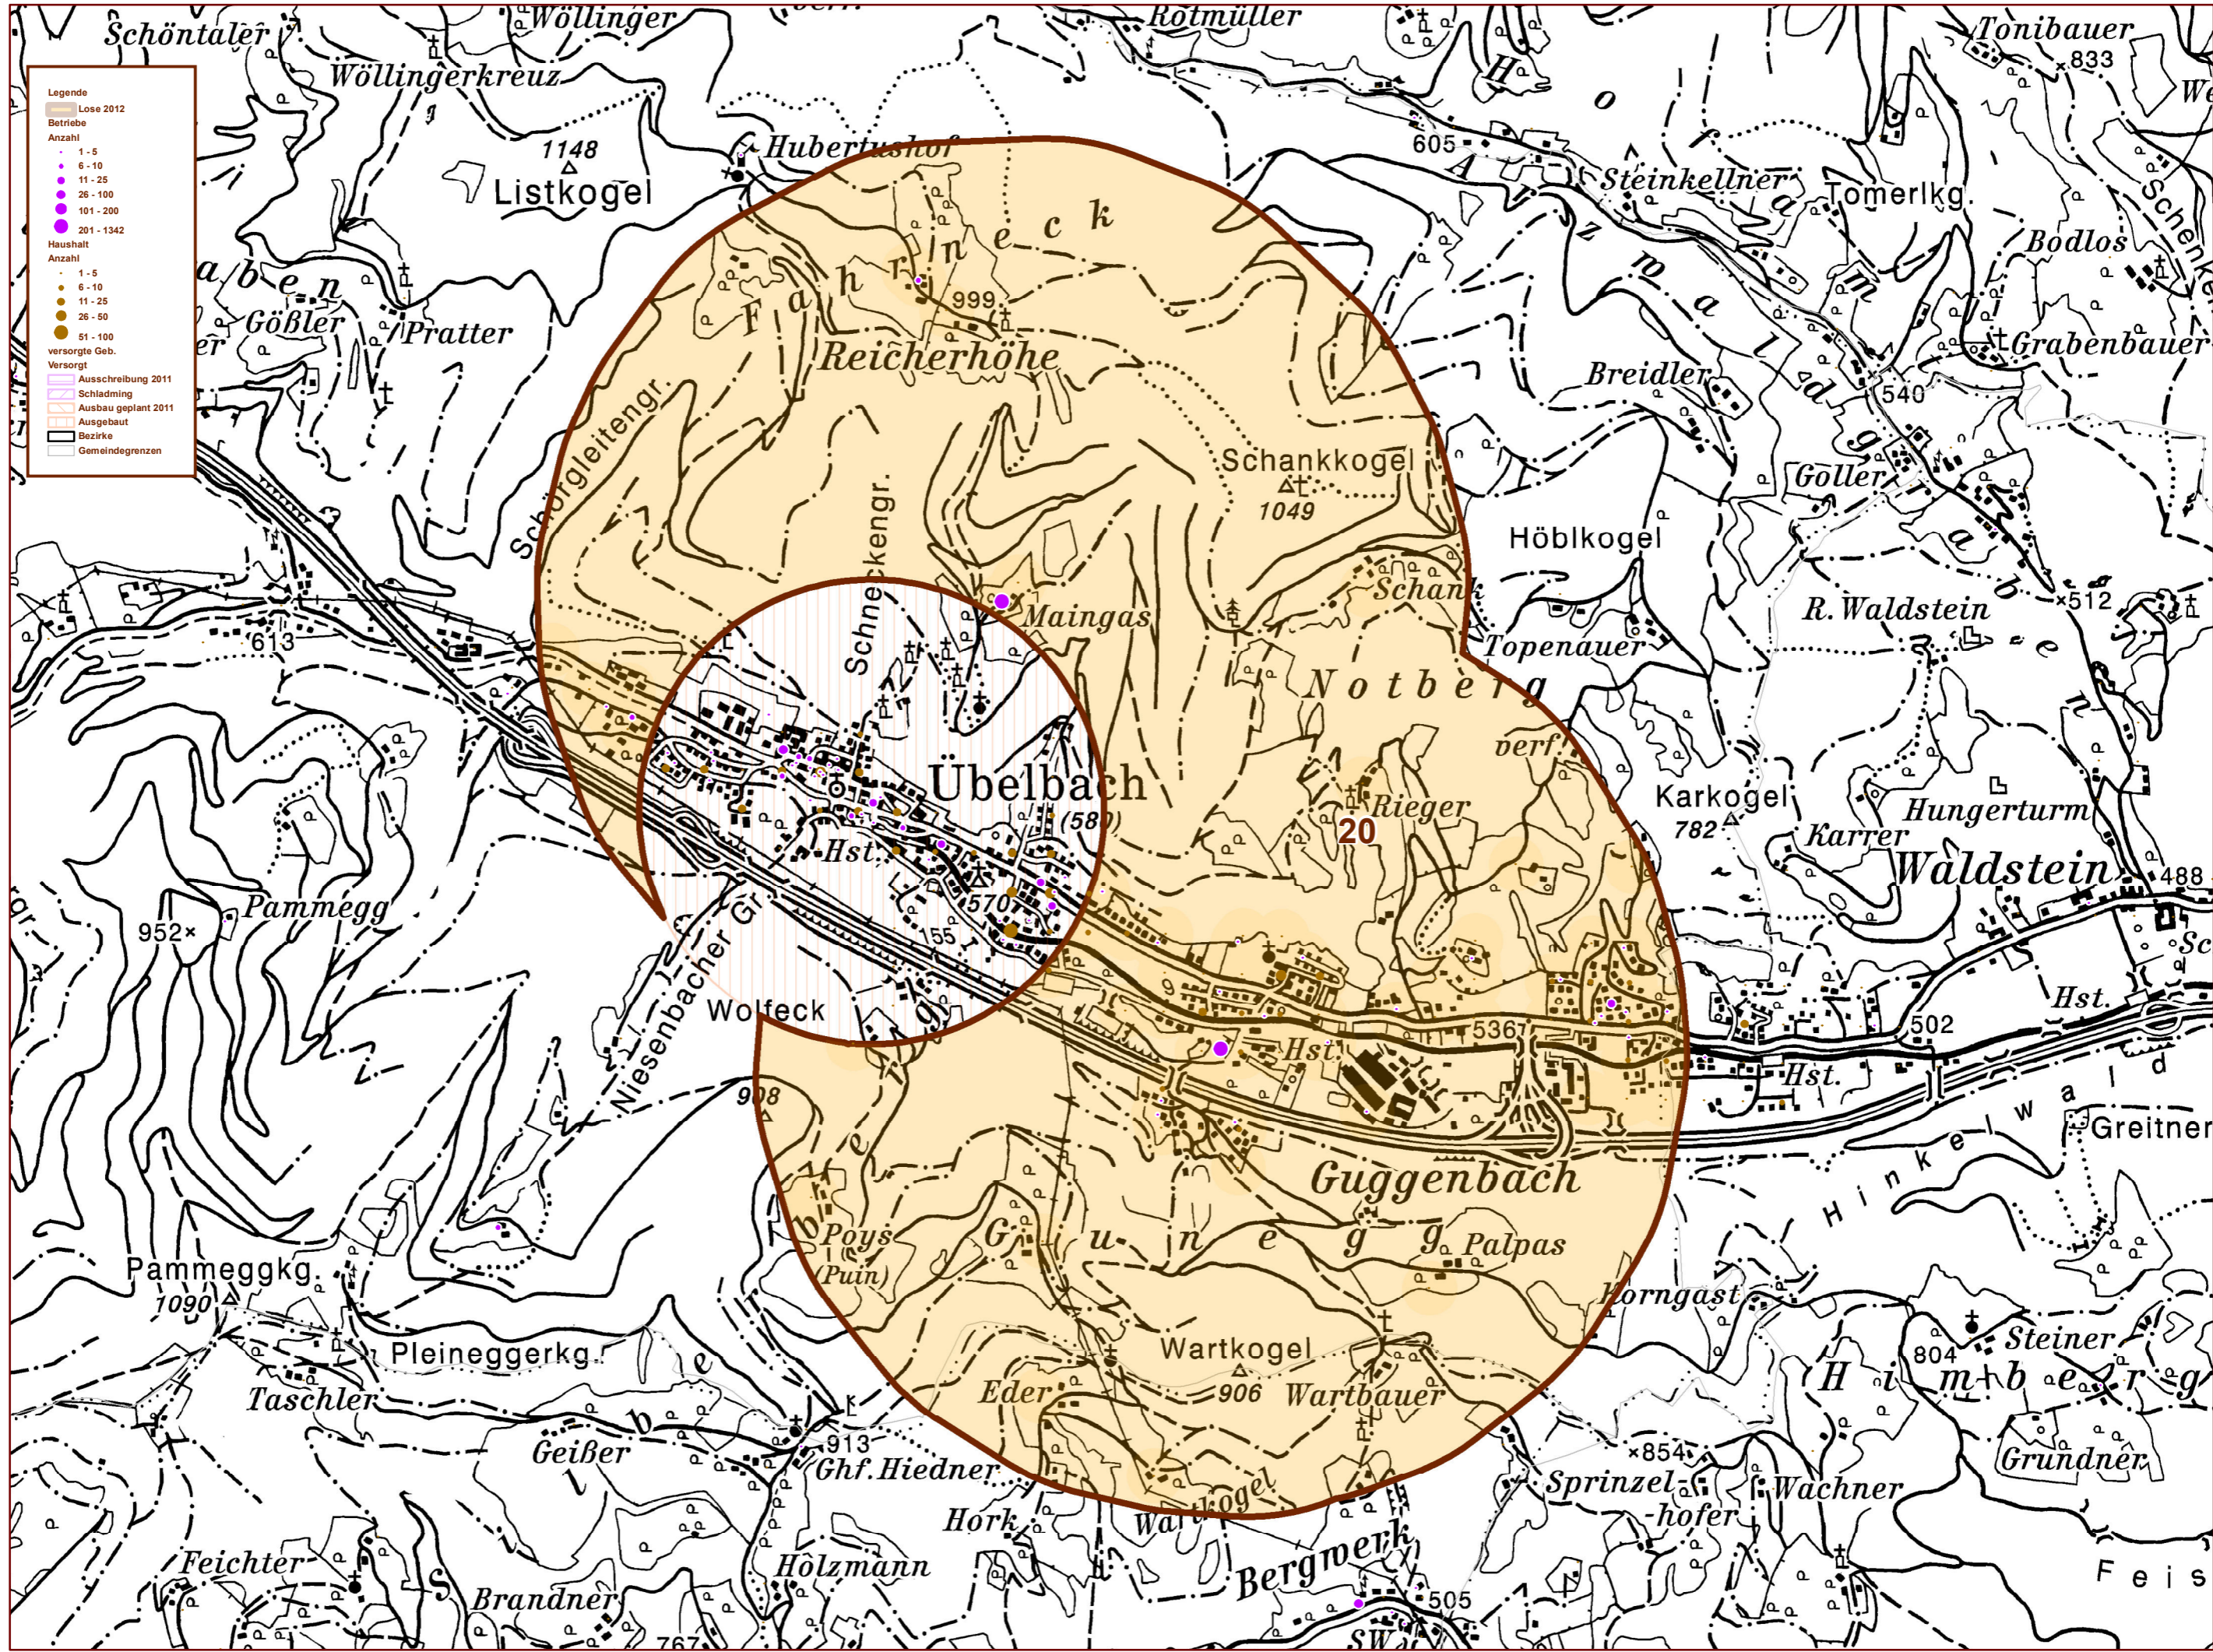

1:19.000

Next Generation Access 2012

 Los 20 Übelbach/Guggenbach

0 0,5 1 2 3 km