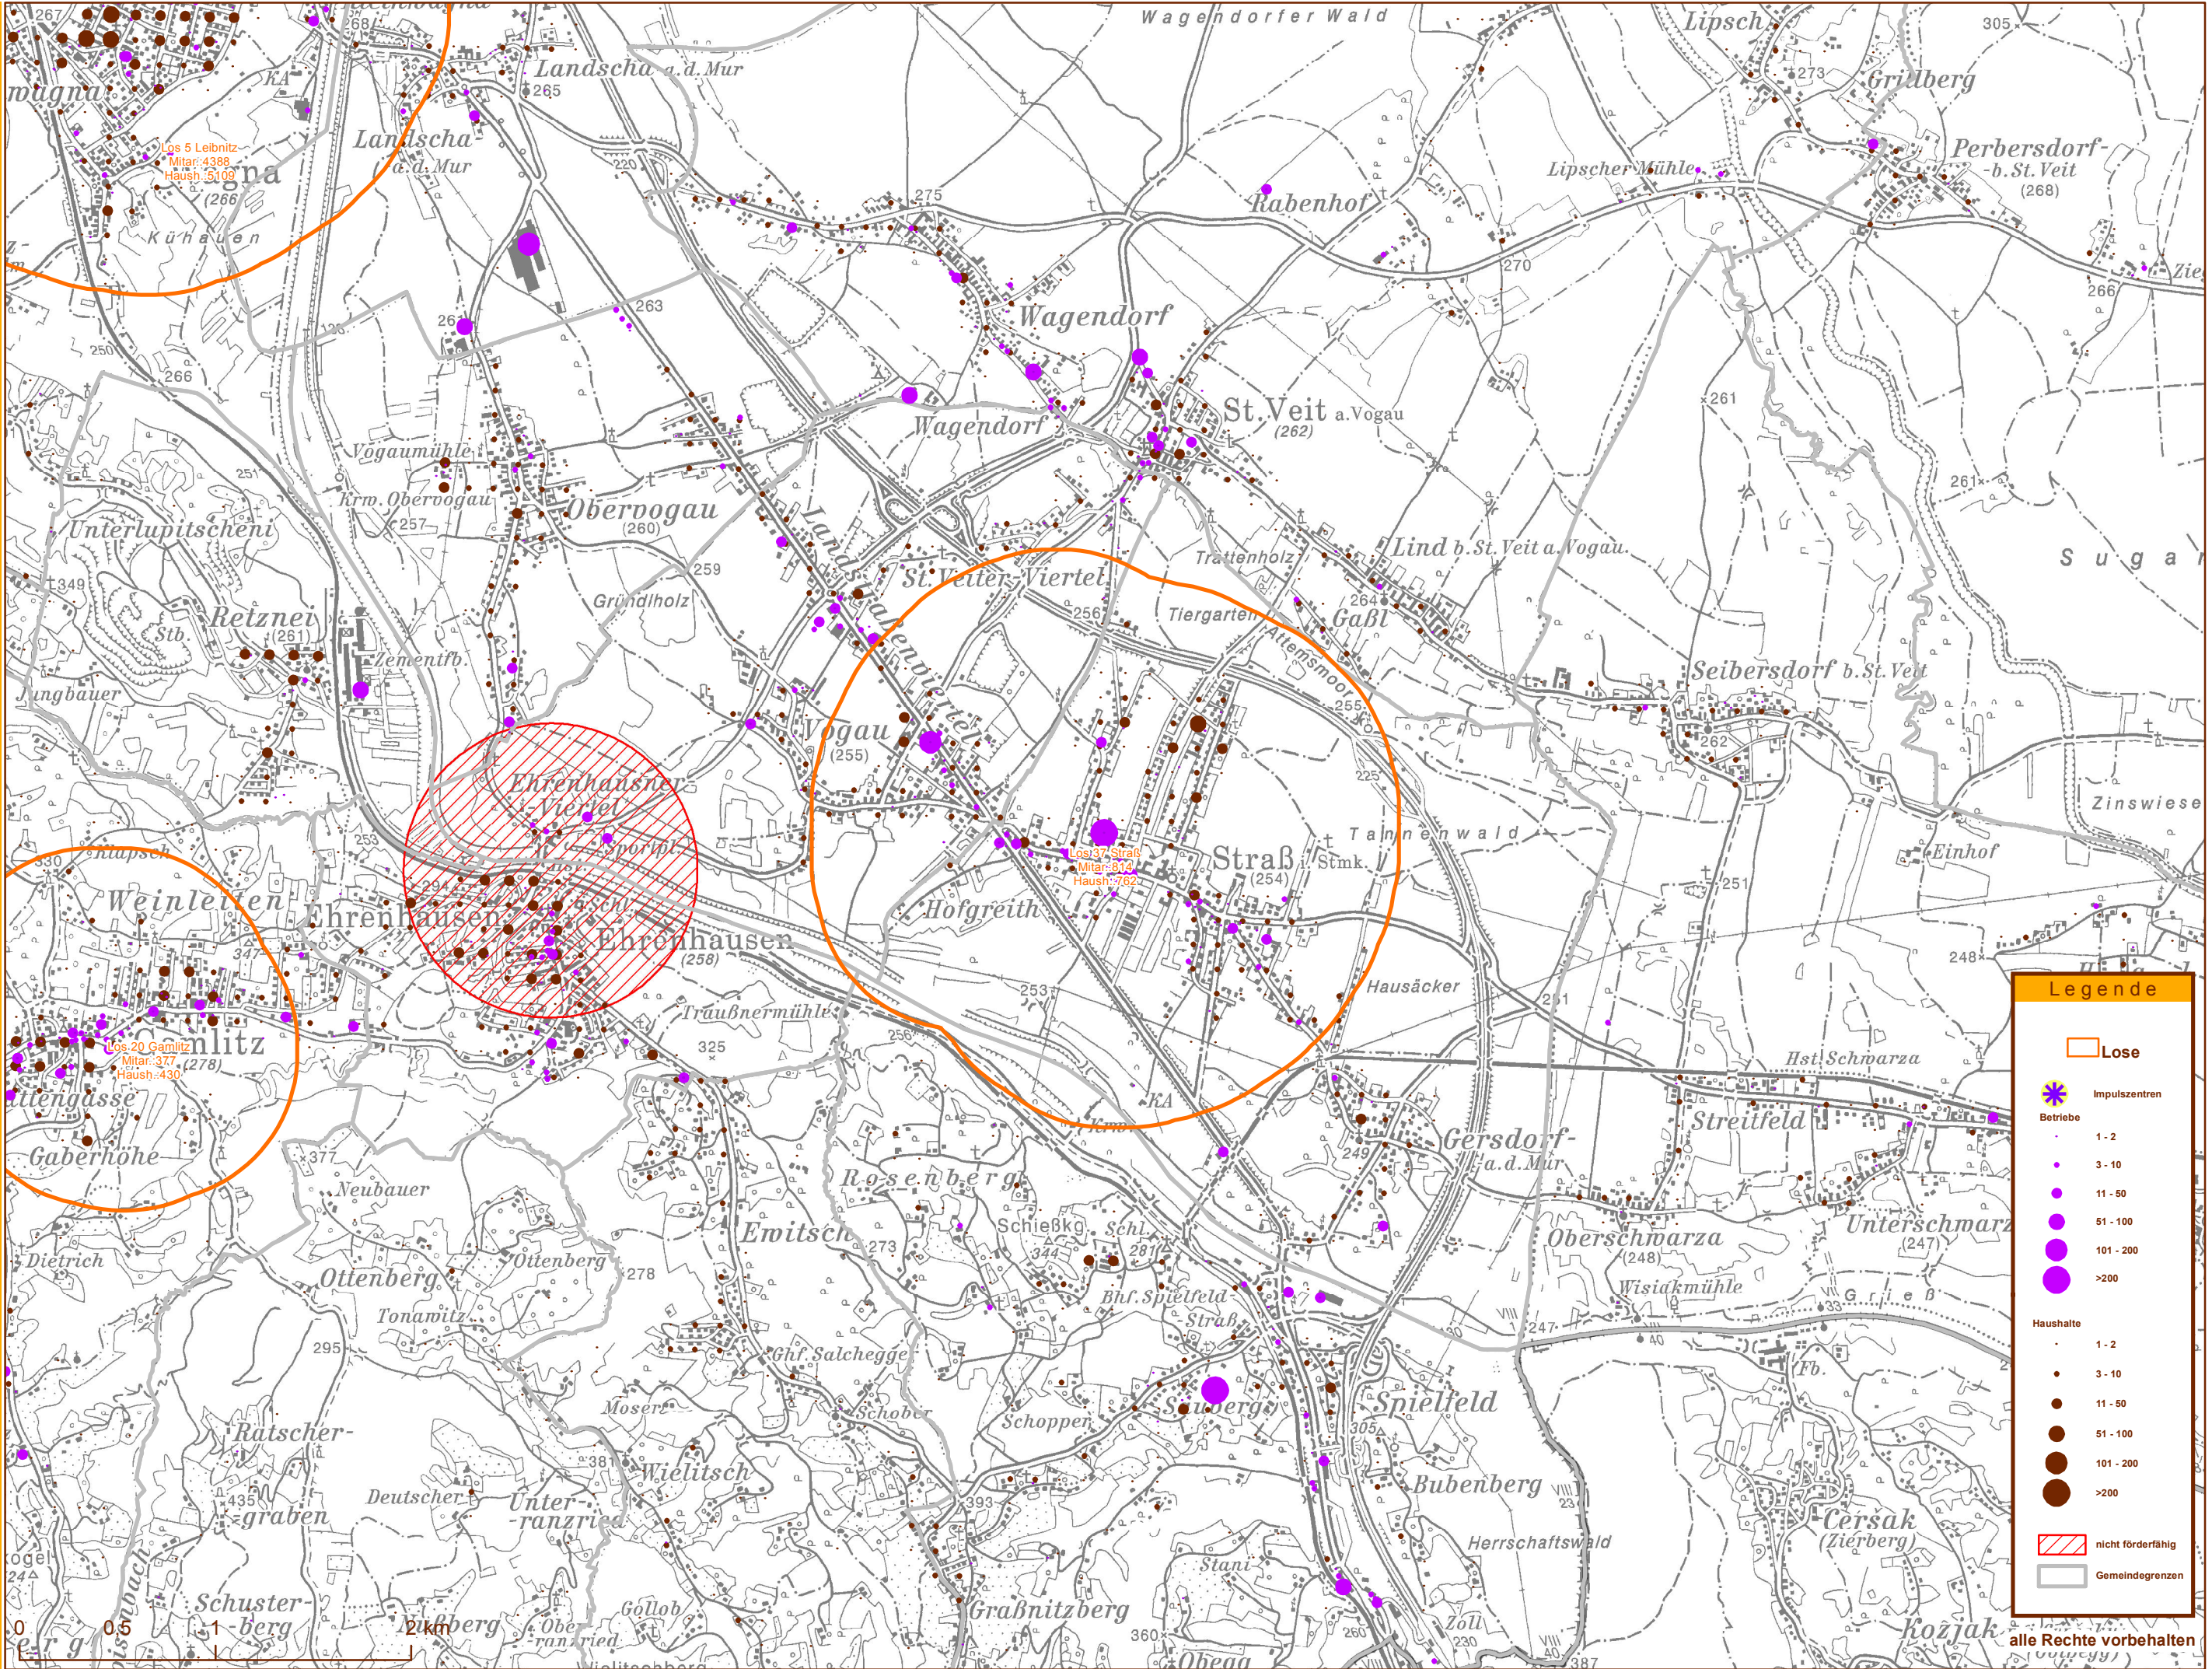

Amt der Stmk LREG
 Stabsstelle Geoinfo.
 Stempfergasse 7
 8010 Graz
 lbd-gi@stmk.gv.at

infonova

INFONOVA GmbH
 Graz, Austria
 Seering 6
 8141 Unterpremstätten

1:30.000
 1cm entspricht 300m

**Next Generation Access Ausbauplan
 Los 37 Straß**

Legende

- Lose
- Impulszentren
- Betriebe
- 1-2
- 3-10
- 11-50
- 51-100
- 101-200
- >200
- Haushalte
- 1-2
- 3-10
- 11-50
- 51-100
- 101-200
- >200
- nicht förderfähig
- Gemeindegrenzen

alle Rechte vorbehalten