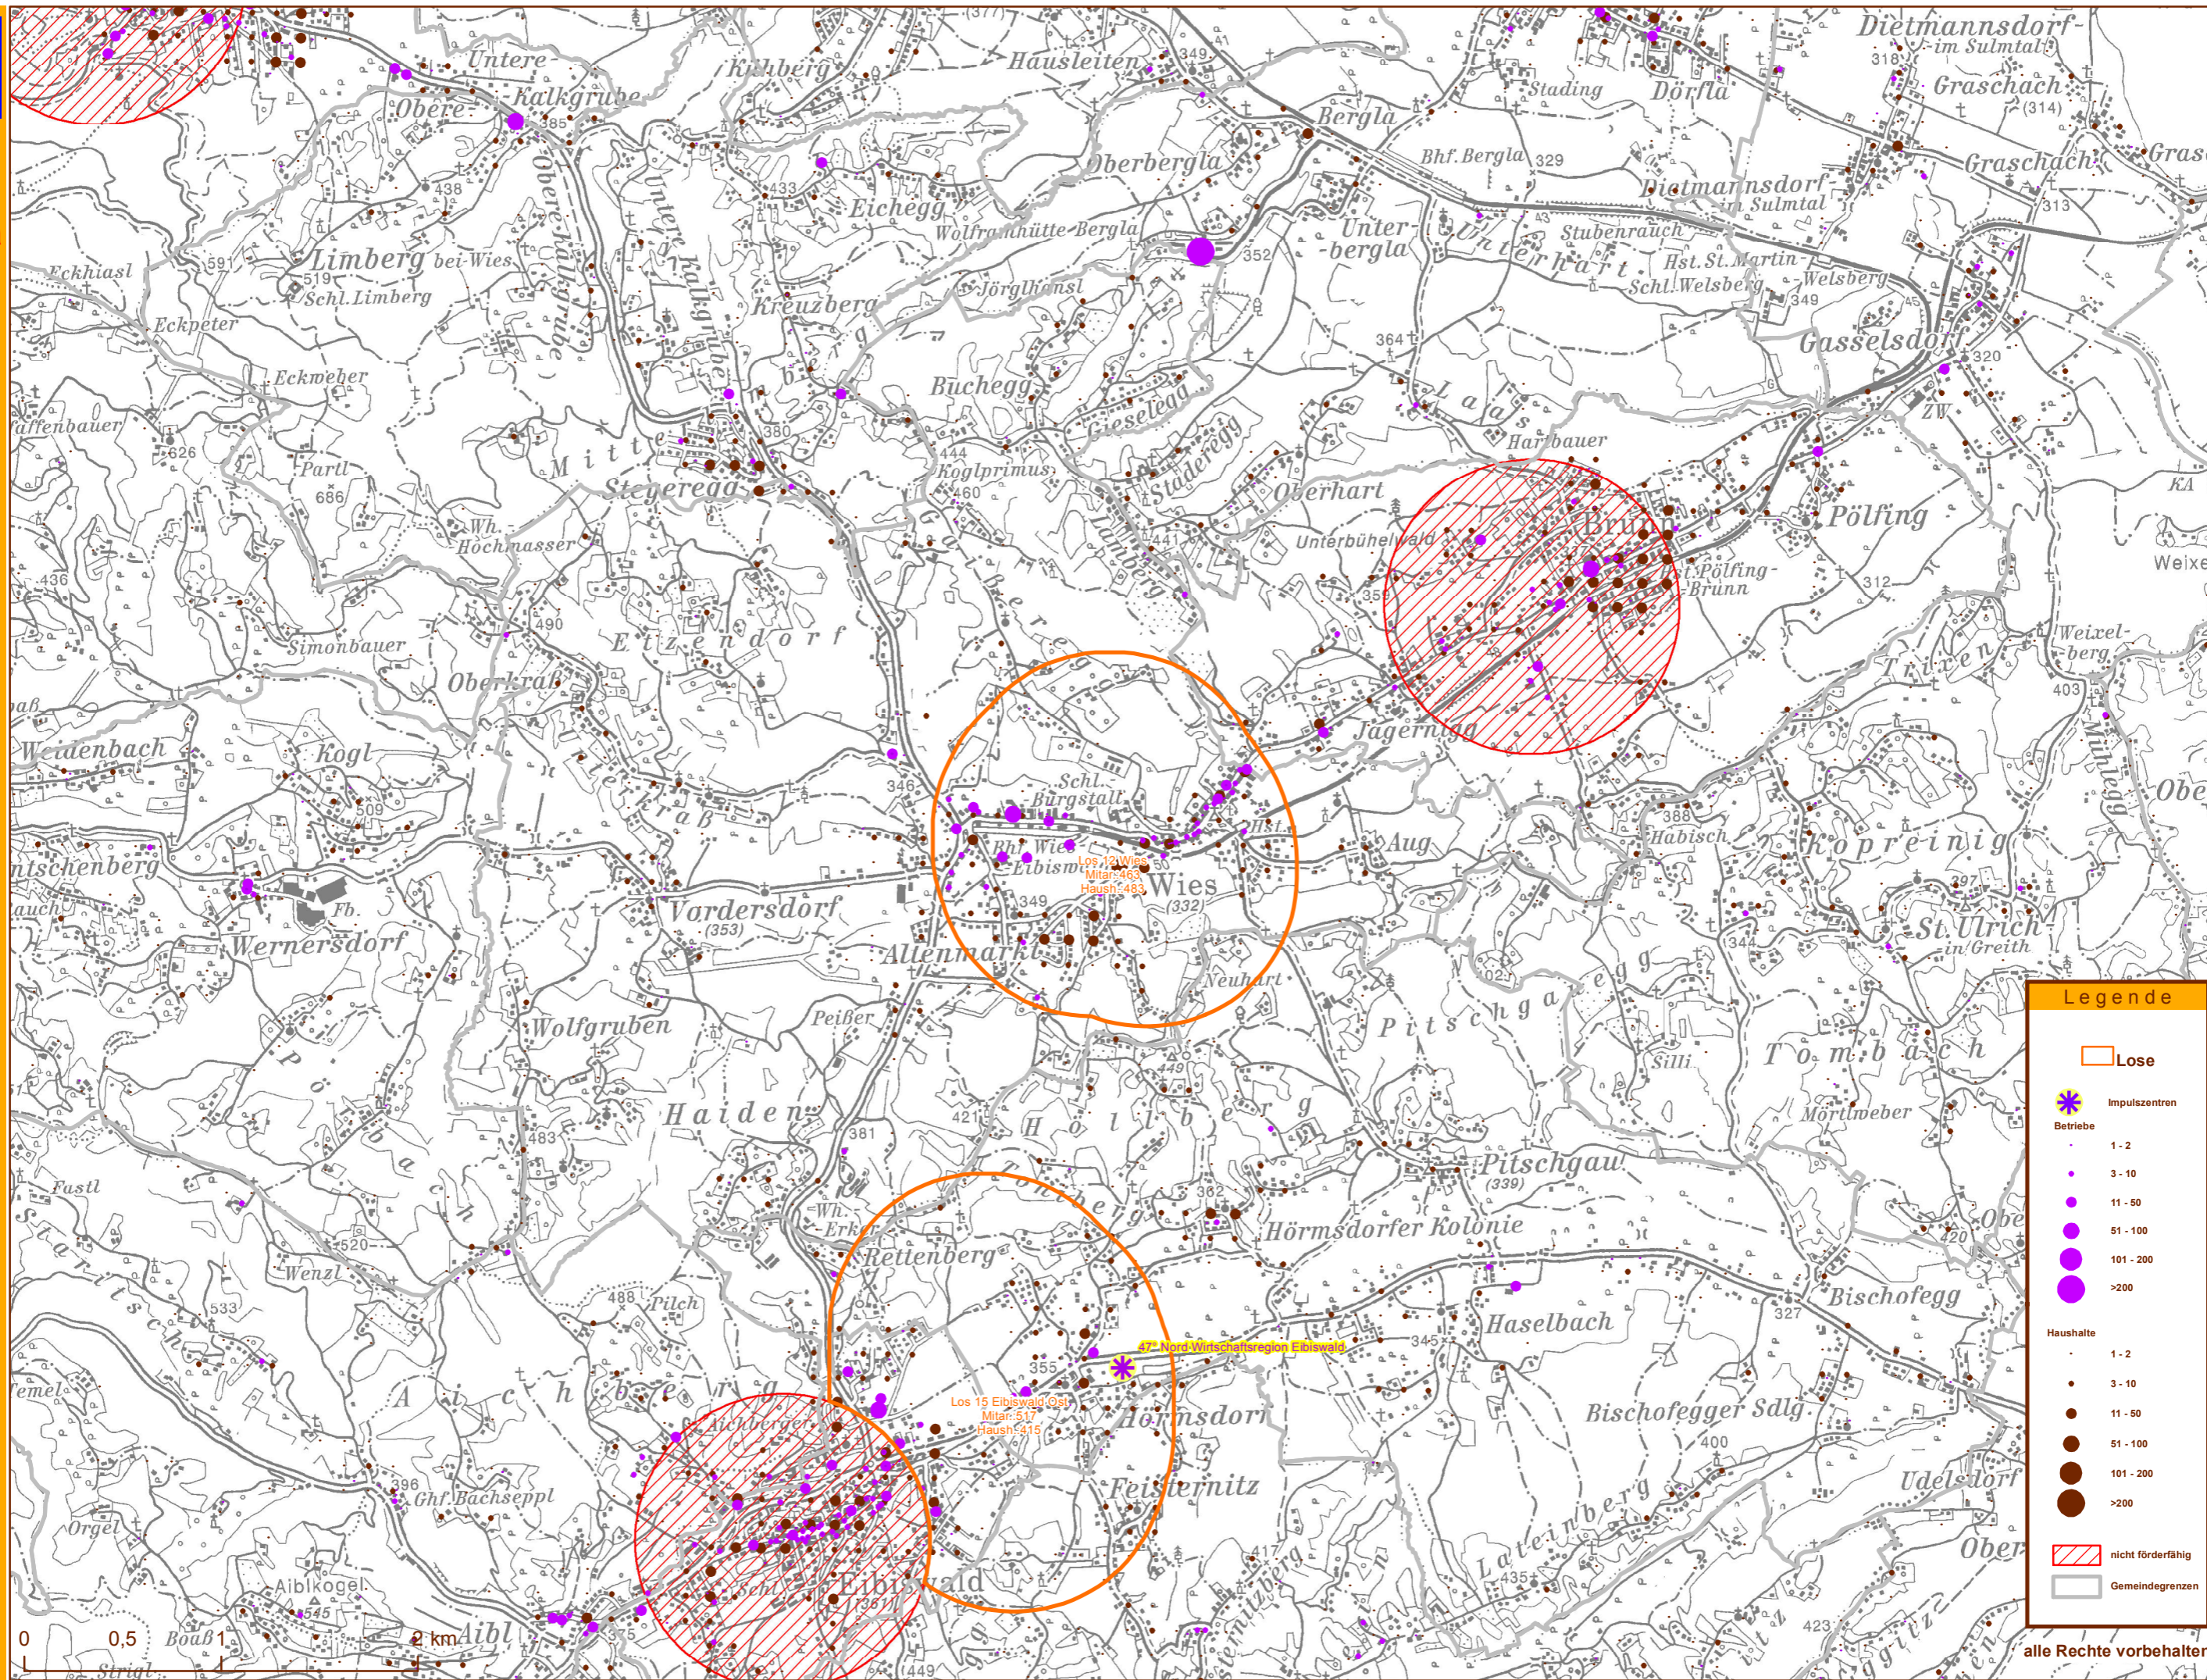

Amt der Stmk LREG
 Stabsstelle Geoinfo.
 Stempfergasse 7
 8010 Graz
 lbd-gi@stmk.gv.at

infonova

INFONOVA GmbH
 Graz, Austria
 Seering 6
 8141 Unterpremstätten

1:30.000
 1cm entspricht 300m

Next Generation Access Ausbauplan
Los 12 Wies

Legende

- Lose
- Impulszentren
- Betriebe
- 1 - 2
- 3 - 10
- 11 - 50
- 51 - 100
- 101 - 200
- >200
- Haushalte
- 1 - 2
- 3 - 10
- 11 - 50
- 51 - 100
- 101 - 200
- >200
- nicht förderfähig
- Gemeindegrenzen