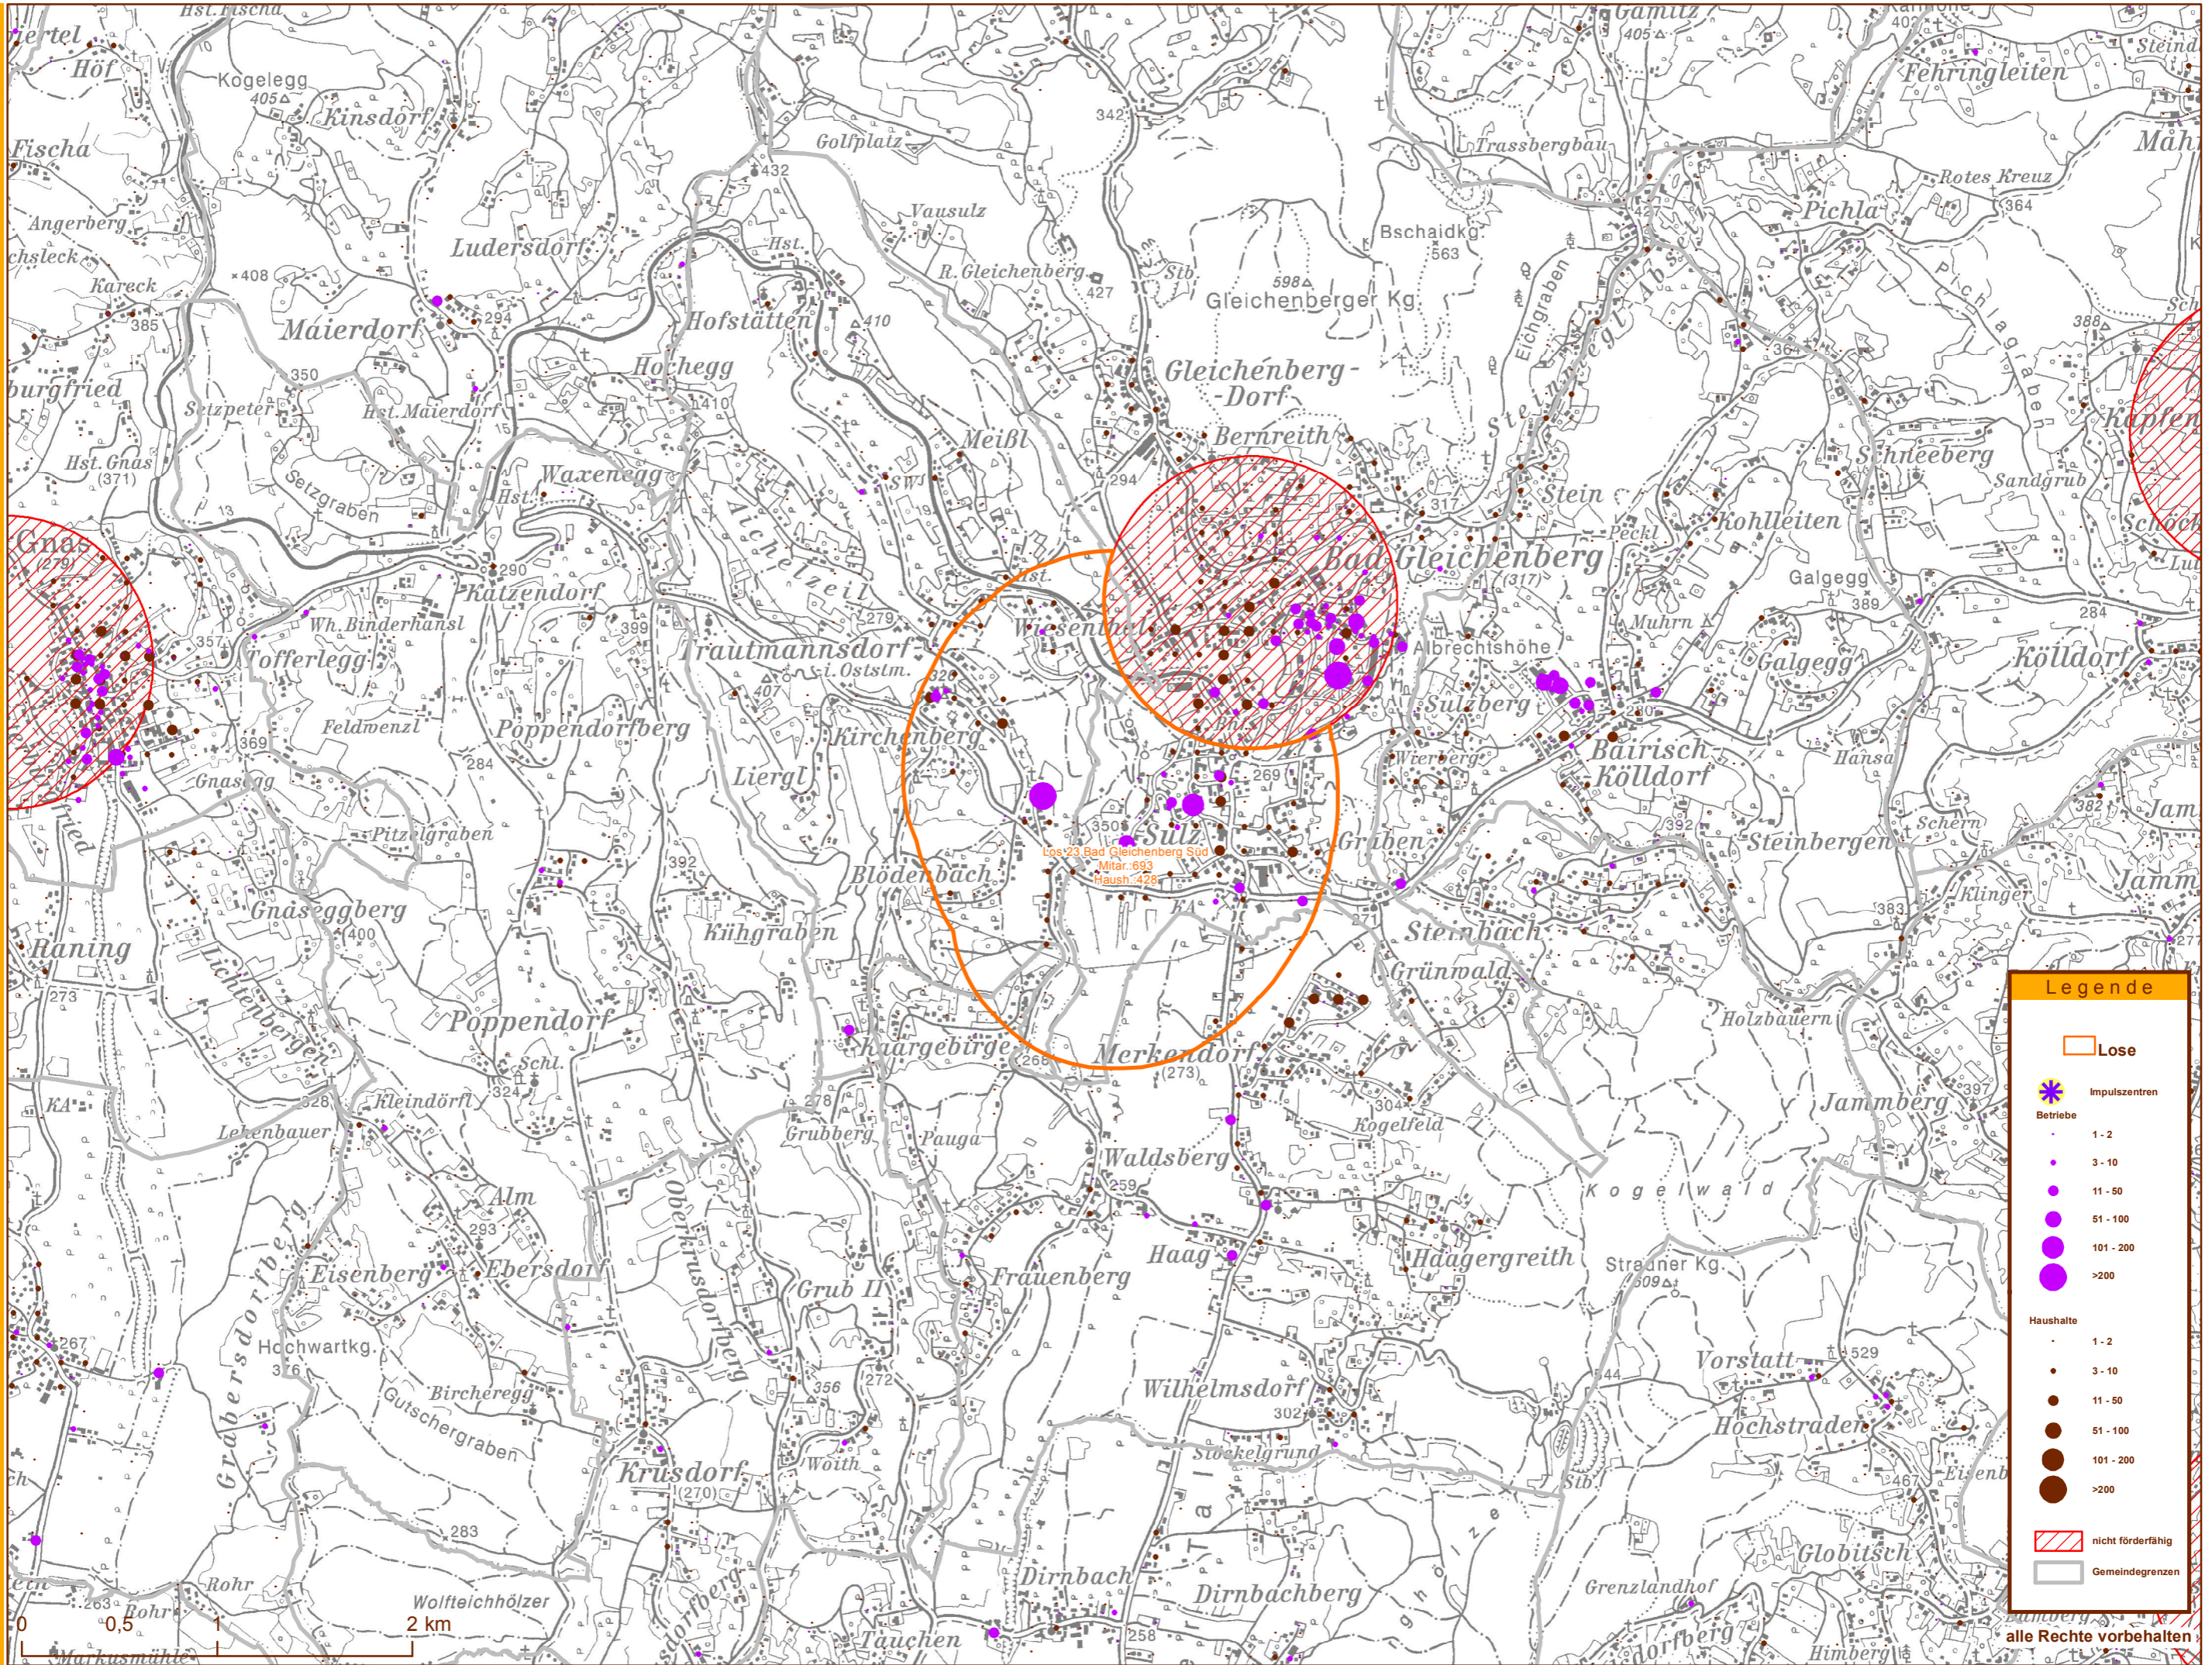

Amt der Stmk LREG
 Stabsstelle Geoinfo.
 Stempfergasse 7
 8010 Graz
 lbd-gi@stmk.gv.at

infonova

INFONOVA GmbH
 Graz, Austria
 Seering 6
 8141 Unterprenstätten

1:30.000
 1cm entspricht 300m

**Next Generation Access Ausbauplan
 Los 23 Bad Gleichenberg Süd**

Legende

- Lose
- Impulszentren
- Betriebe
 - 1 - 2
 - 3 - 10
 - 11 - 50
 - 51 - 100
 - 101 - 200
 - >200
- Haushalte
 - 1 - 2
 - 3 - 10
 - 11 - 50
 - 51 - 100
 - 101 - 200
 - >200
- nicht förderfähig
- Gemeindegrenzen