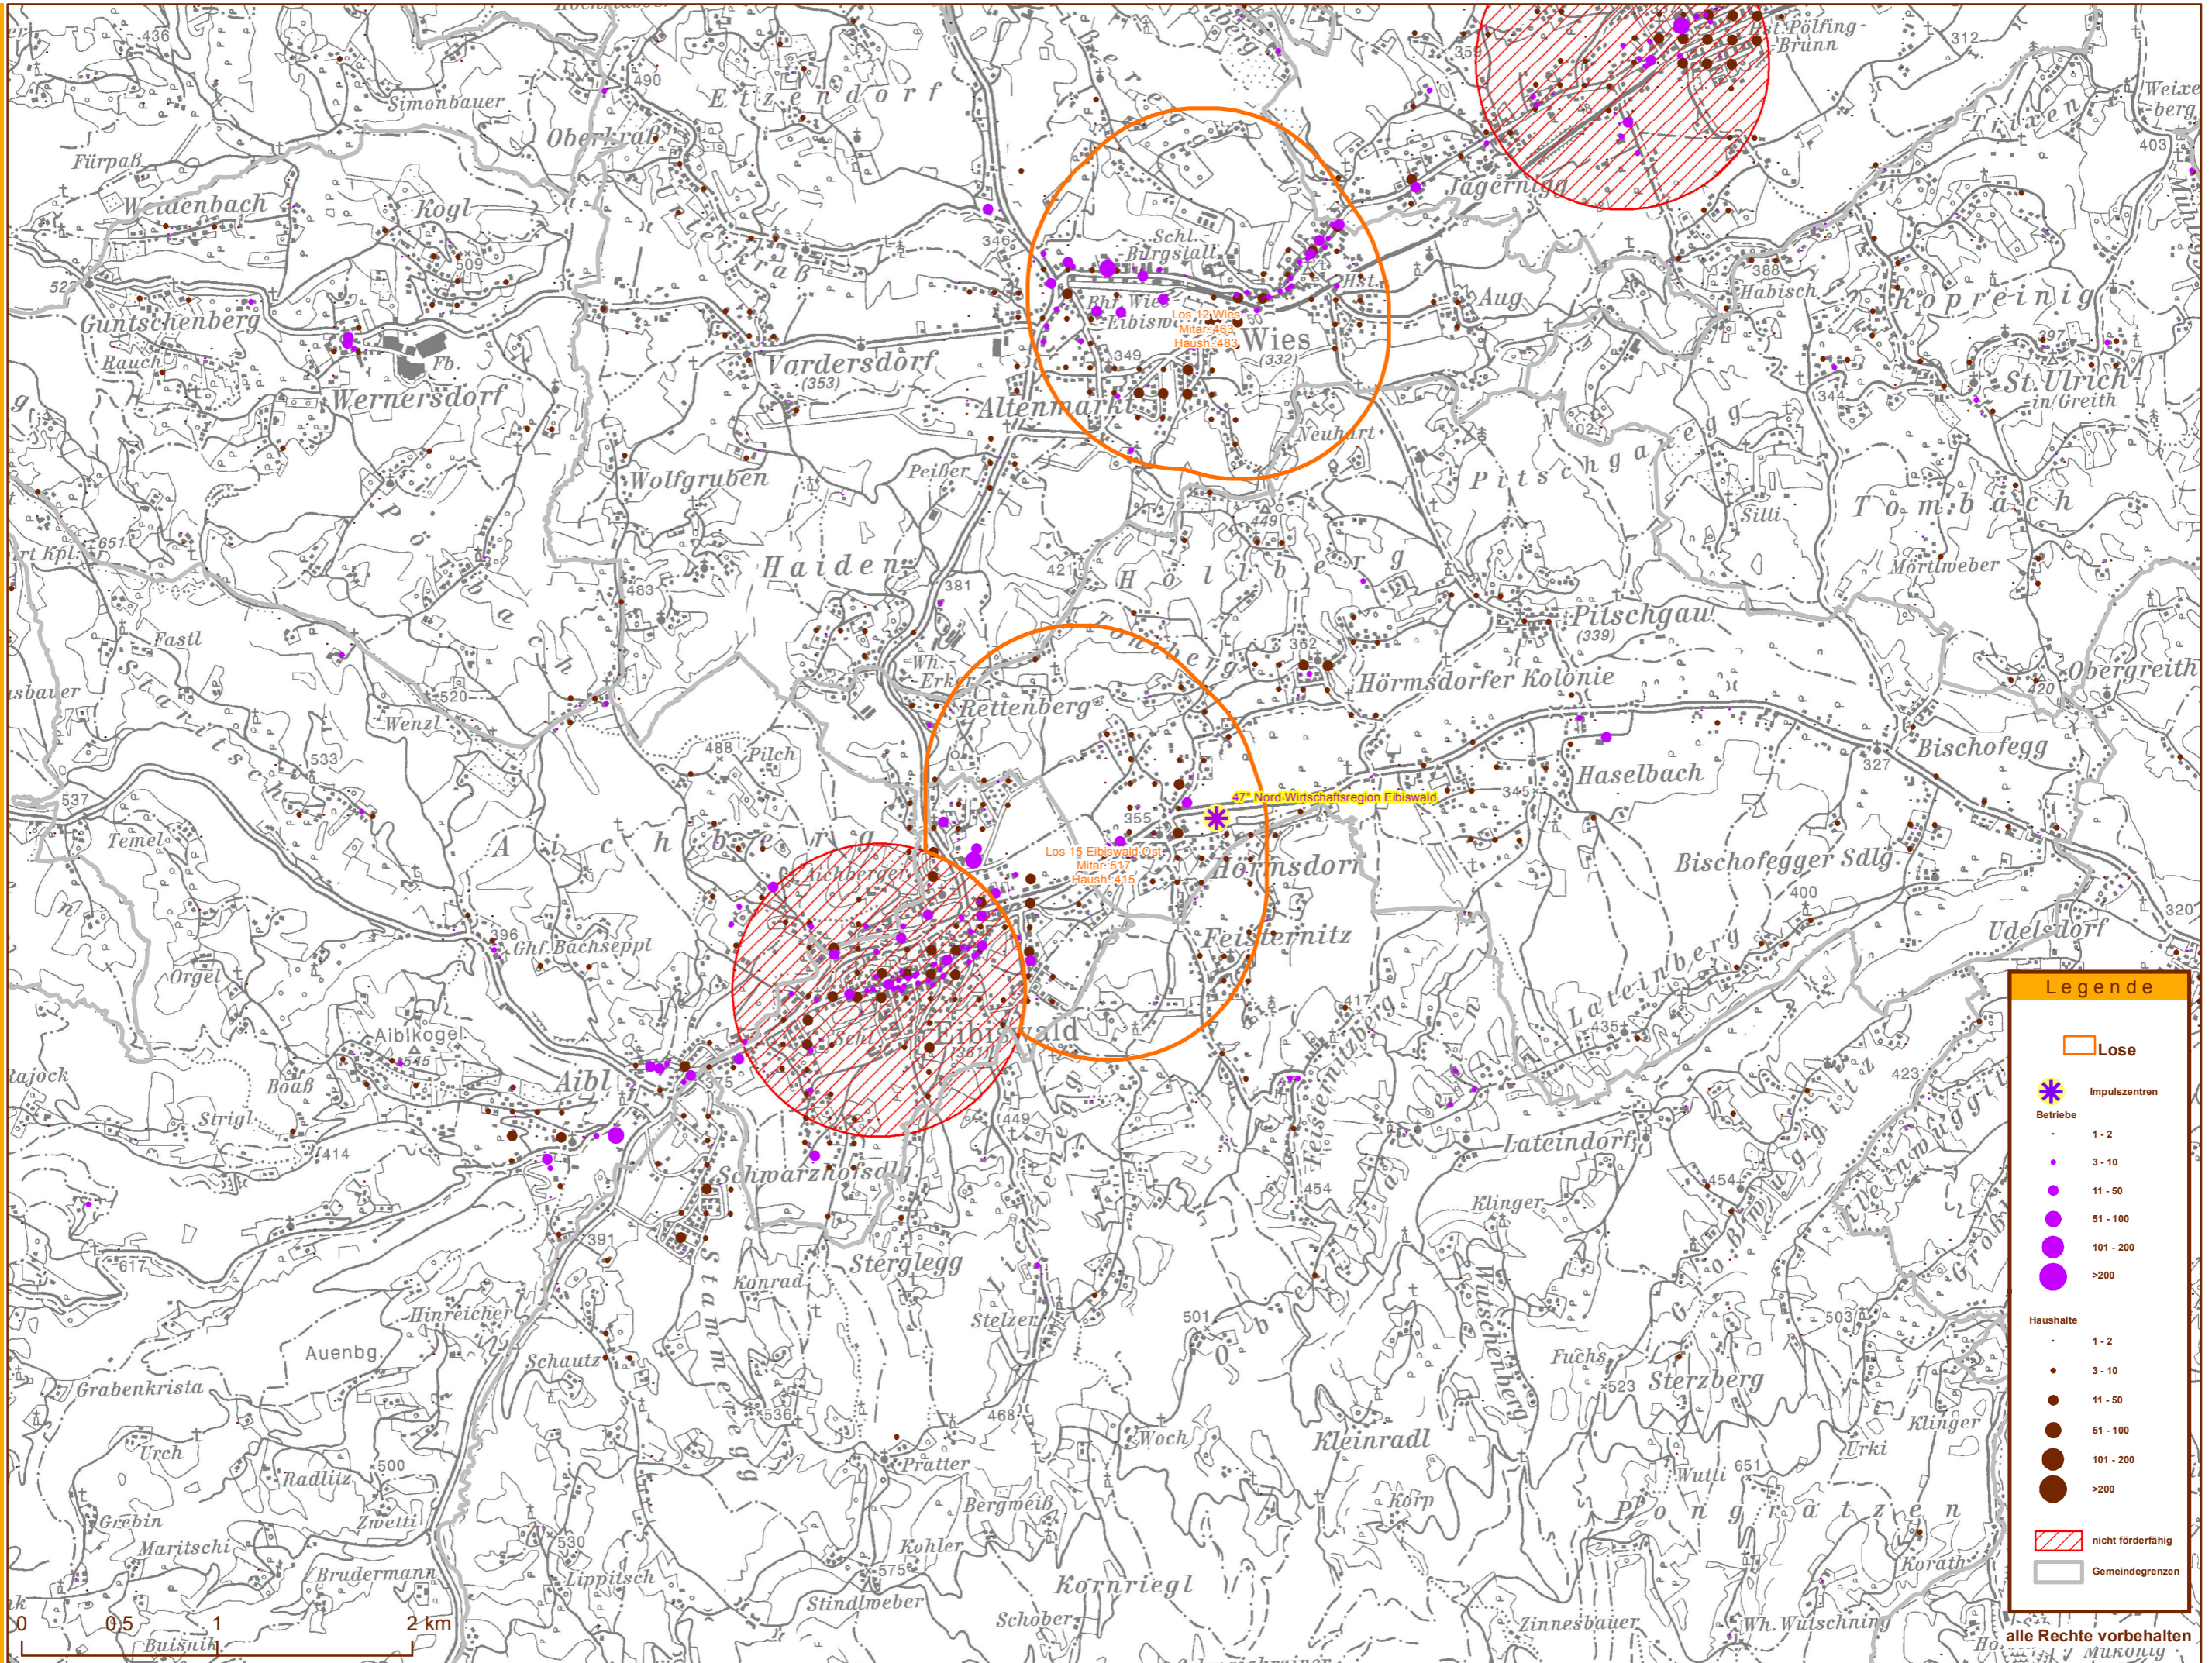

Amt der Stmk LREG  
 Stabsstelle Geoinfo.  
 Stempfergasse 7  
 8010 Graz  
 lbd-gi@stmk.gv.at

**infonova**

INFONOVA GmbH  
 Graz, Austria  
 Seering 6  
 8141 Unterpremstätten

1:30.000  
 1cm entspricht 300m

**Next Generation Access Ausbauplan  
 Los 15 Eibiswald Ost**

**Legende**

- Lose
- Impulszentren
- Betriebe
- 1 - 2
- 3 - 10
- 11 - 50
- 51 - 100
- 101 - 200
- >200
- Haushalte
- 1 - 2
- 3 - 10
- 11 - 50
- 51 - 100
- 101 - 200
- >200
- nicht förderfähig
- Gemeindegrenzen