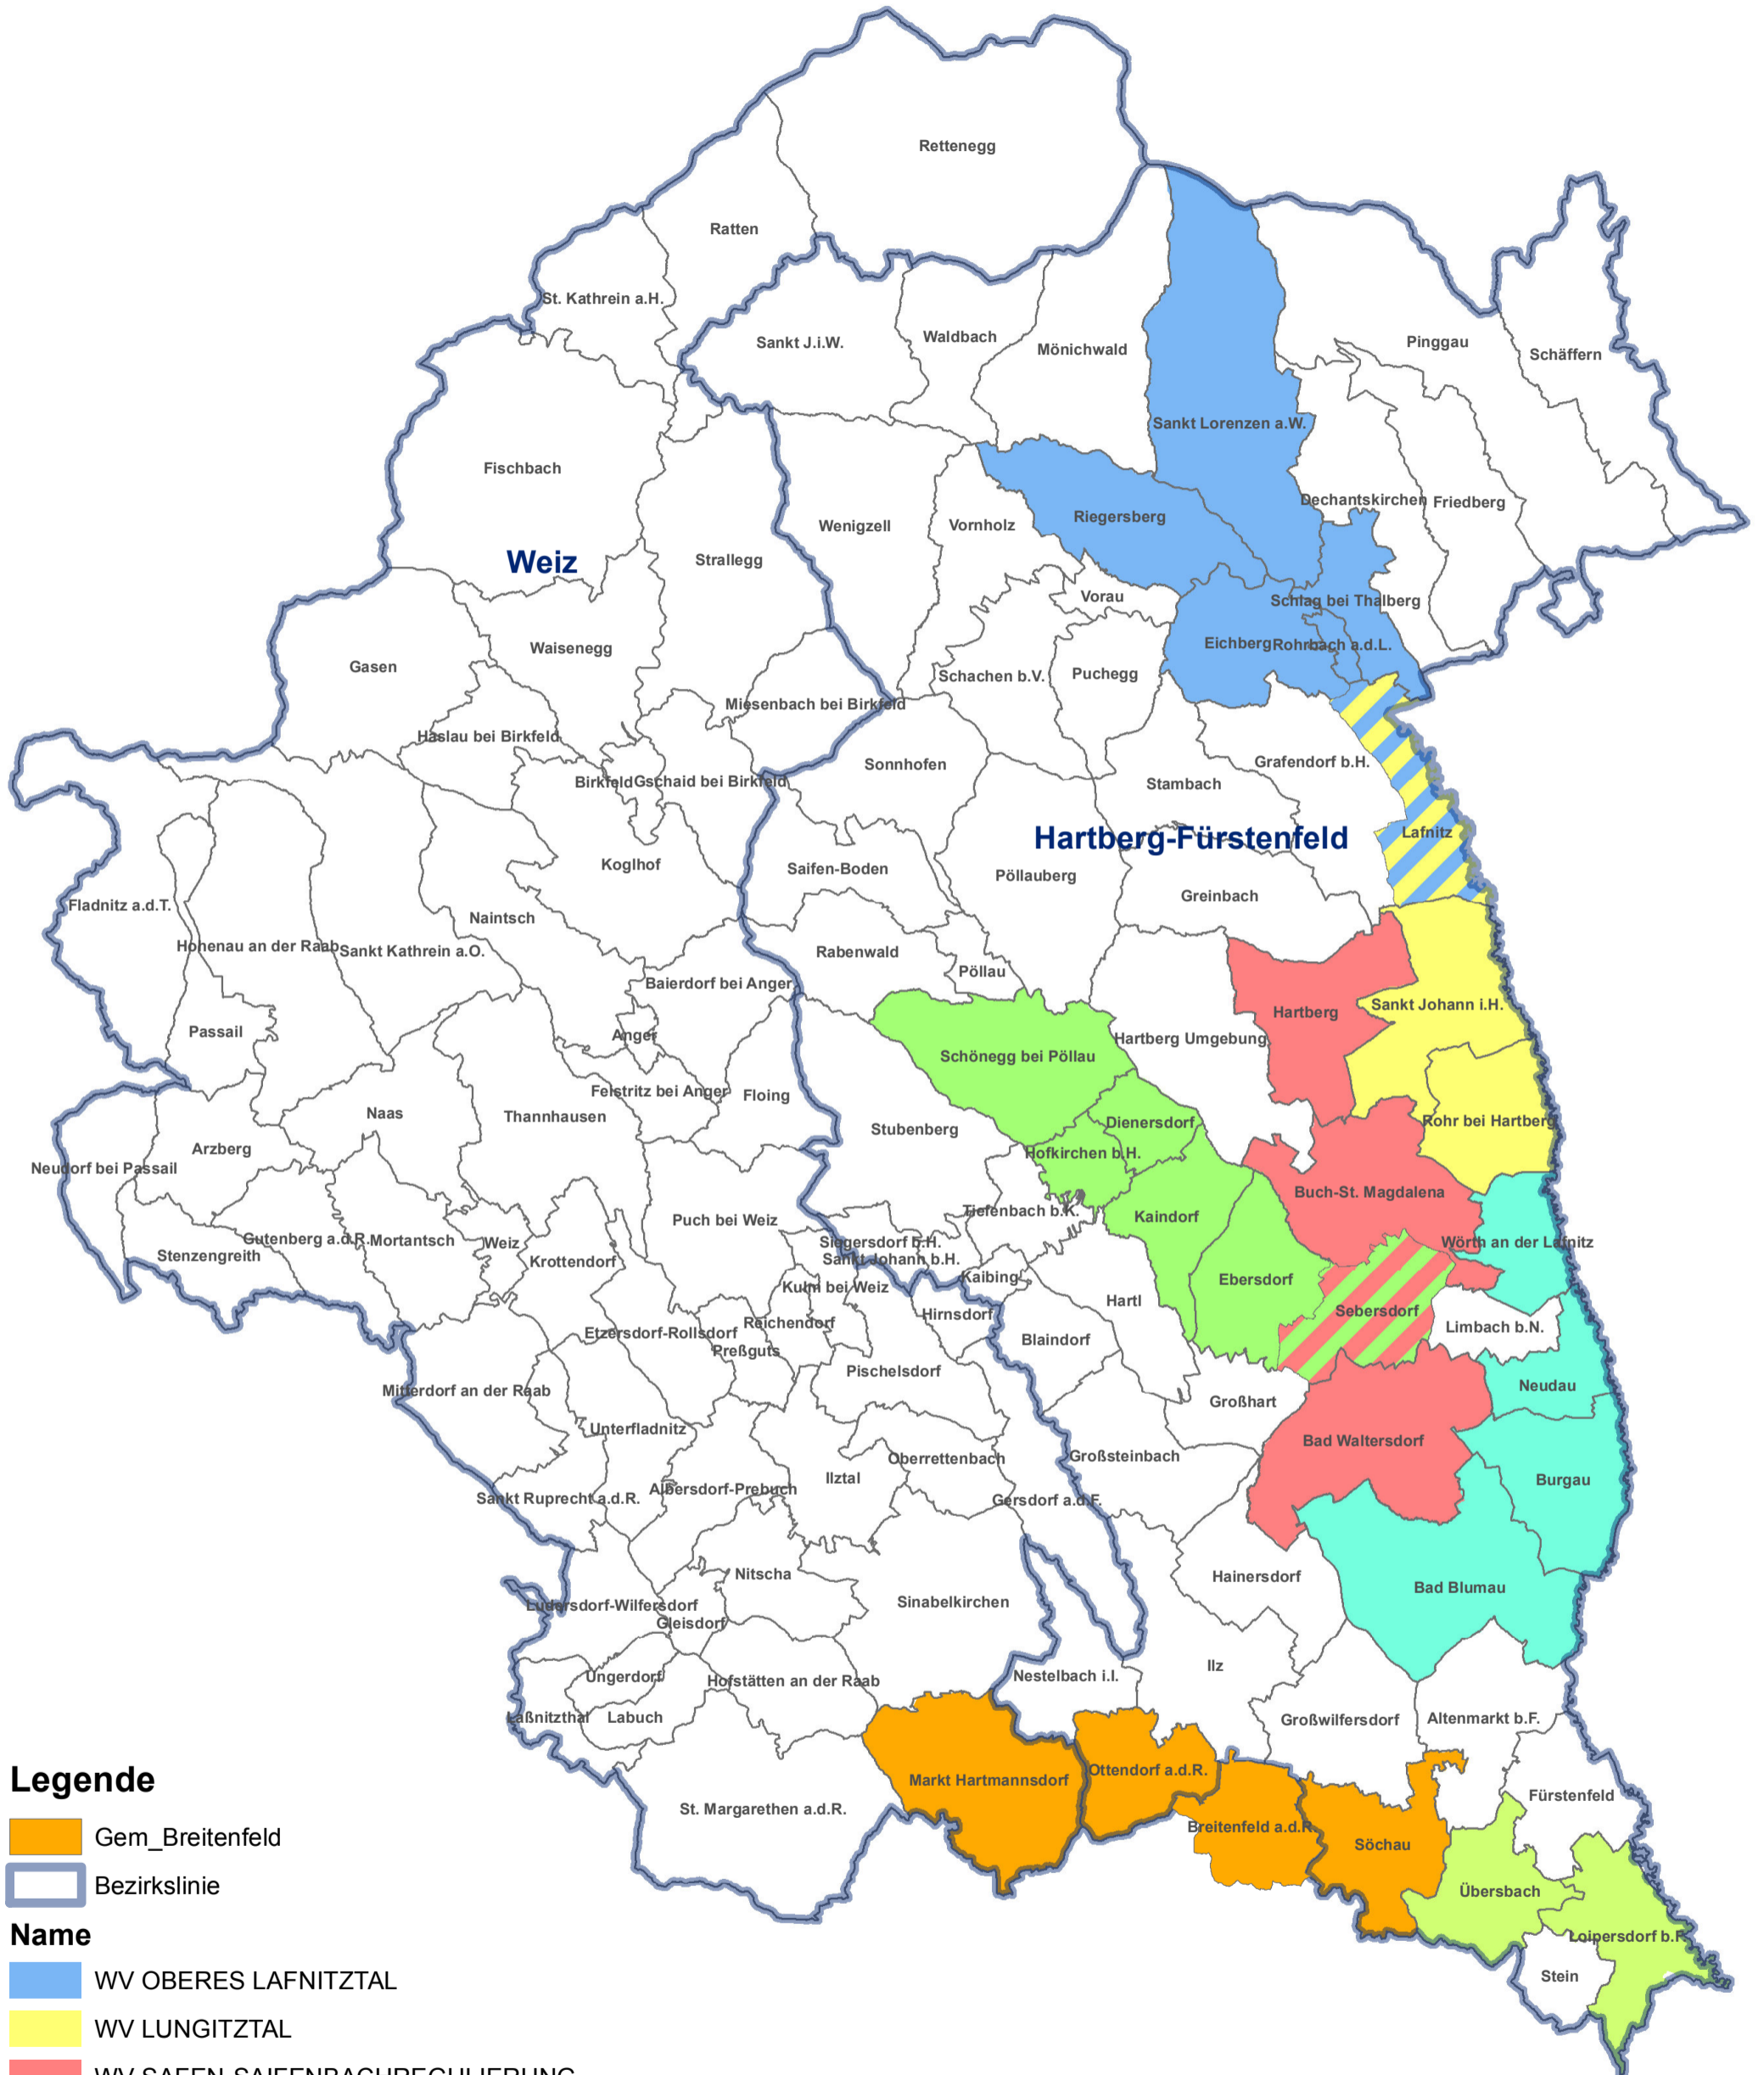

Schutzwasserverbände im Zuständigkeitsbereich der BBL Oststeiermark

Legende

Gem_Breitenfeld

Bezirksgrenze

Name

WV OBERES LAFNITZTAL

WV LUNGITZTAL

WV SAFEN-SAIFENBACHREGULIERUNG

WV PÖLLAUER SAIFEN

WV MITTLERE LAFNITZ

WV OBERES RITTSCHENTAL

WV RITTSCHEREGLULIERUNG