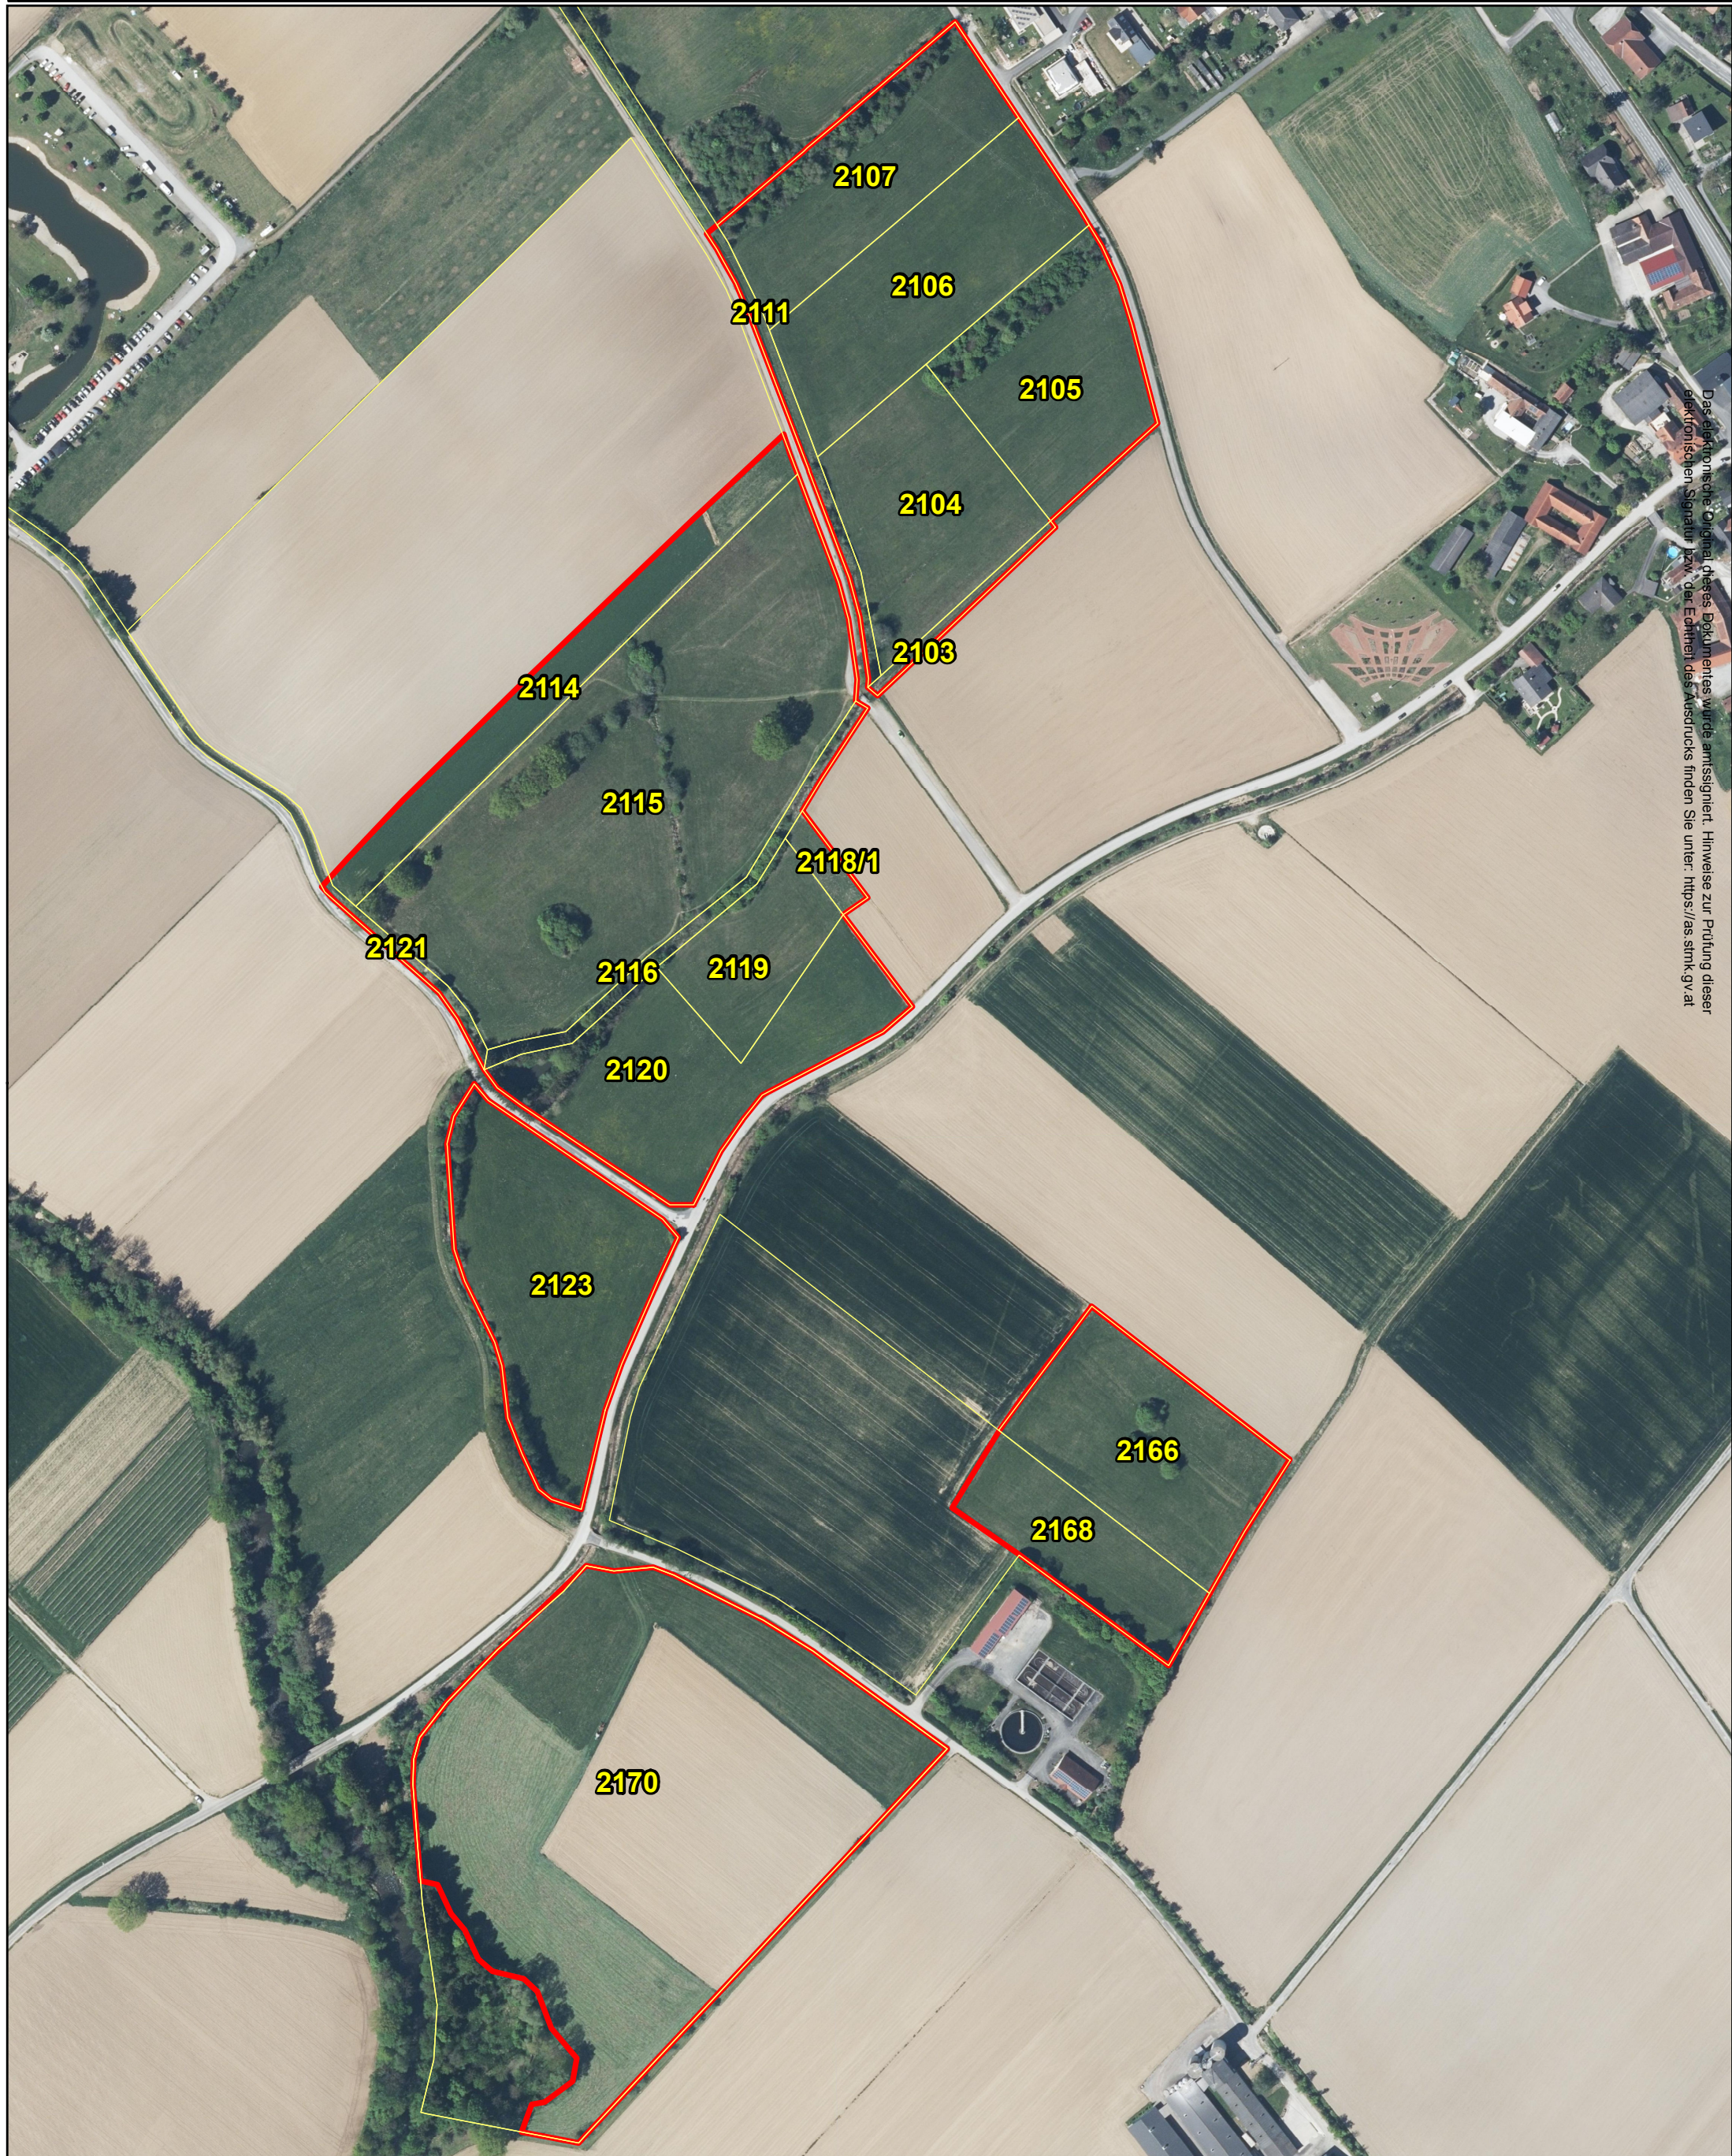

Naturschutzgebiet Nr. 32c - Schachblumenwiesen Großsteinbach

Das elektronische Original dieses Dokumentes wurde antesigniert. Hinweise zur Prüfung dieser elektronischen Signatur bzw. der Echtheit des Ausdrucks finden Sie unter: <https://as.stmk.gv.at>

Anlage zur Verordnung

KG Großsteinbach

1:3.000

Legende

-  Grunstücke
-  Naturschutzgebiet Nr. 32c

  Das Land Steiermark
→ Naturschutz
Datenquelle: GIS-Steiermark, BEV
Erstellung: Amt der Stmk. Landesregierung
Abteilung 13 - Umwelt und Raumordnung
Referat Naturschutz
GIS-Digitalisierung: Philipp Kindlhofer
Stand: 23.06.2023, Katasterstand: 01.10.2022