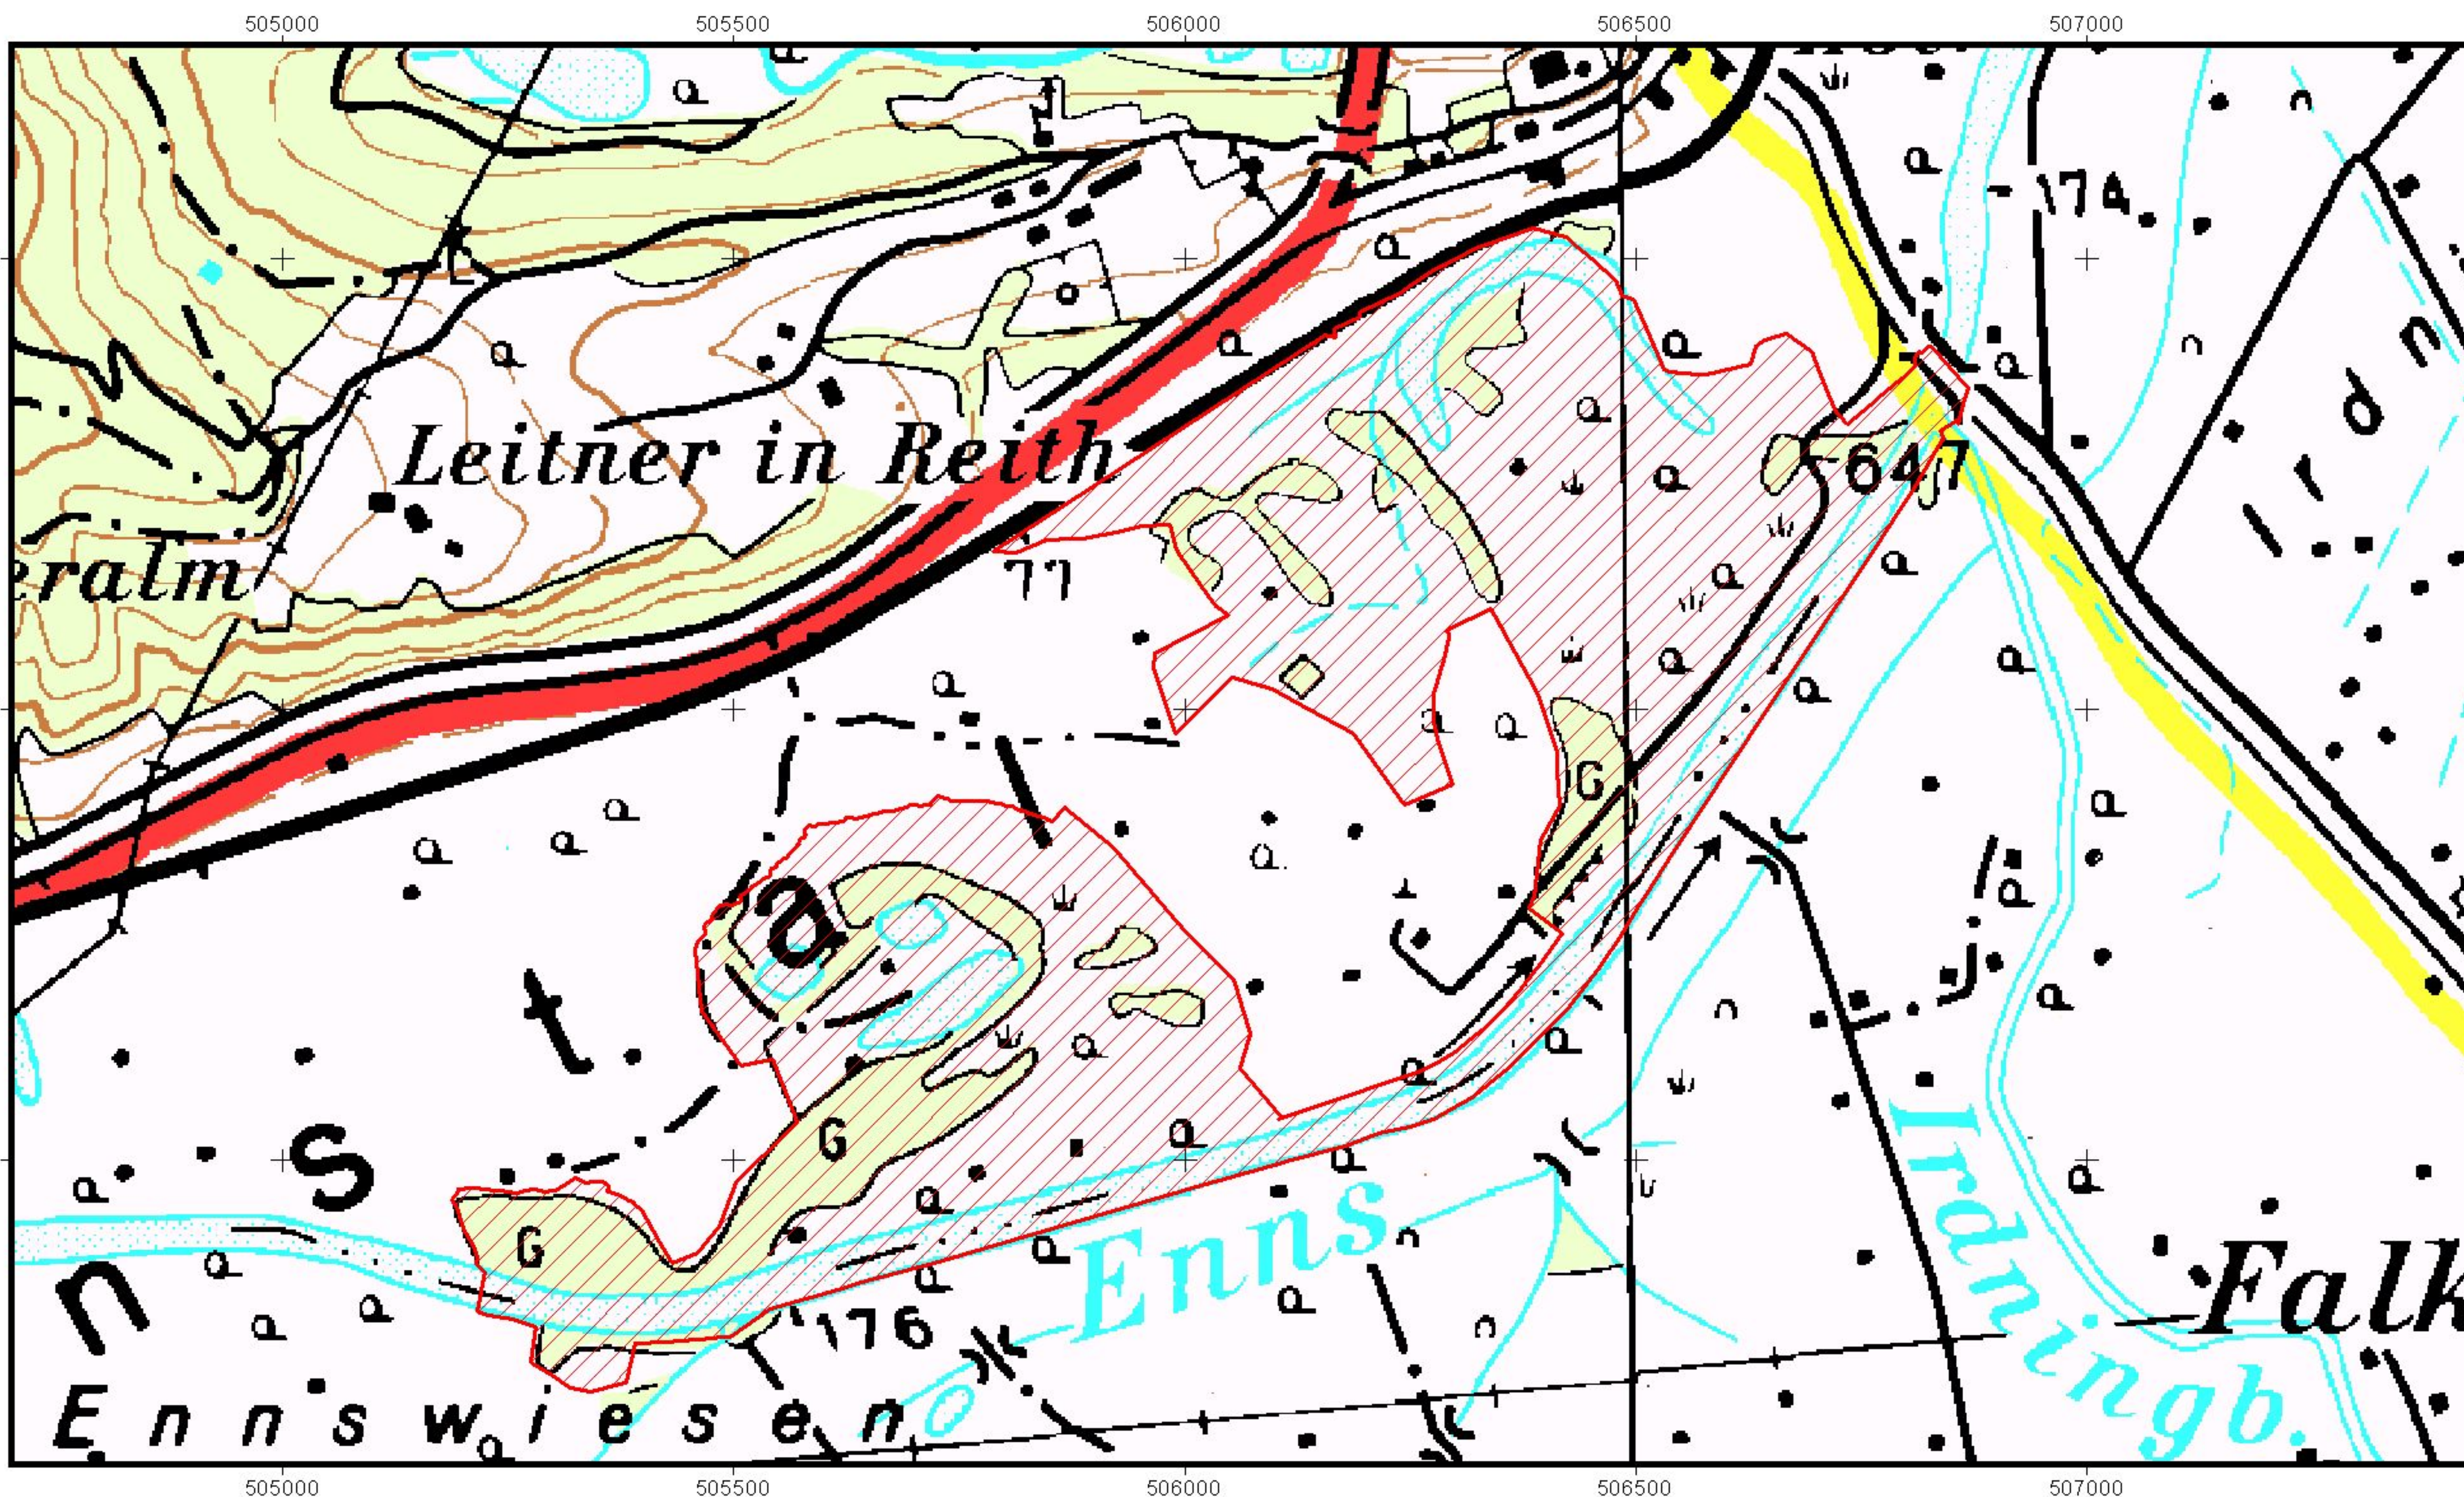

NATURA 2000

Ennsaltarm bei Niederstuttern

OEK50

AT2240000 Typ-B

FFH-Gebiet

Natura 2000

Datenquelle: GIS-Steiermark
Erstellung: Amt der Stmk. LR,
FA13C, Fachstelle Naturschutz
Hans-Jörg Grillitsch
Stand: 24. August 2004

GZ: 50 E 43

Die grundstücksscharfe
Abgrenzung des Schutz-
gebietes kann unter
www.gis.Steiermark.at
abgerufen werden.

1:8000

50 0 50100 Meter

Das Land
Steiermark
FA 13C - Naturschutz