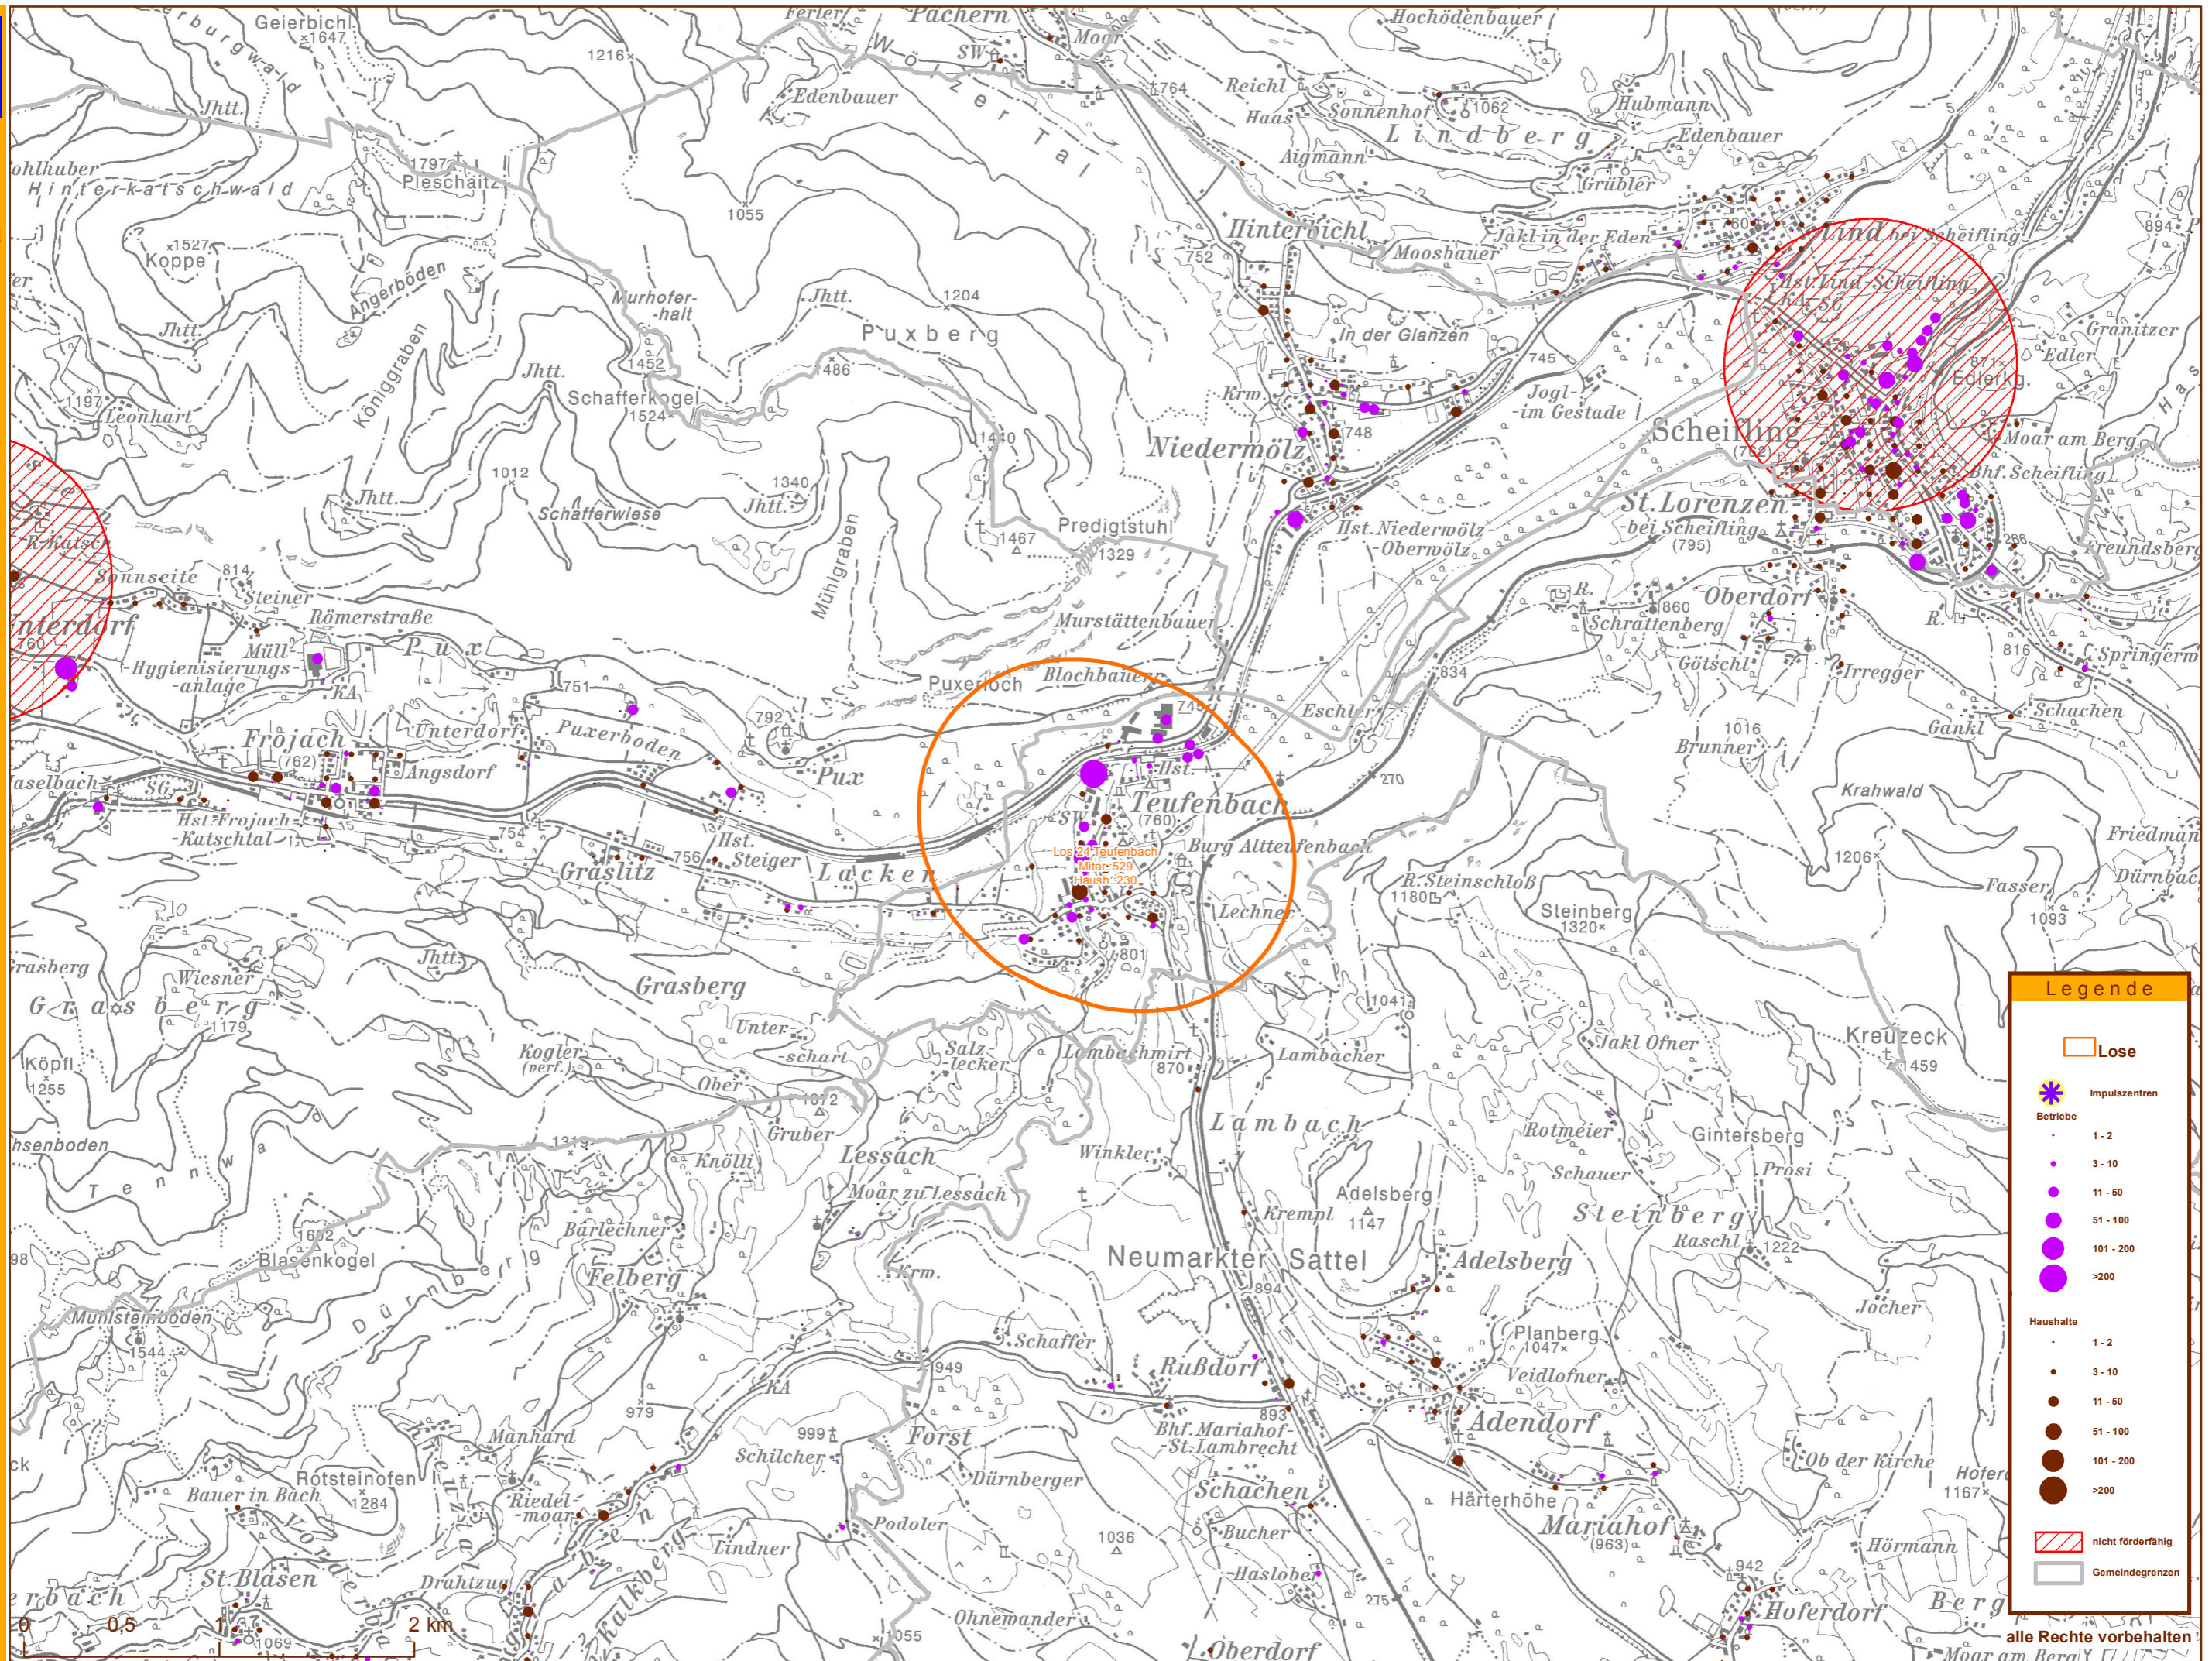

Amt der Stmk LREG
Stabsstelle Geoinfo.
Stempfergasse 7
8010 Graz
lbd-gi@stmk.gv.at

infonova

INFONOVA GmbH
Graz, Austria
Seering 6
8141 Unterpremstätten

1:30.000
1cm entspricht 300m

Next Generation Access Ausbauplan
Los 24 Teufenbach

Legende

- Lose
- Impulszentren
- Betriebe
- 1 - 2
- 3 - 10
- 11 - 50
- 51 - 100
- 101 - 200
- >200
- Haushalte
- 1 - 2
- 3 - 10
- 11 - 50
- 51 - 100
- 101 - 200
- >200
- nicht förderfähig
- Gemeindegrenzen