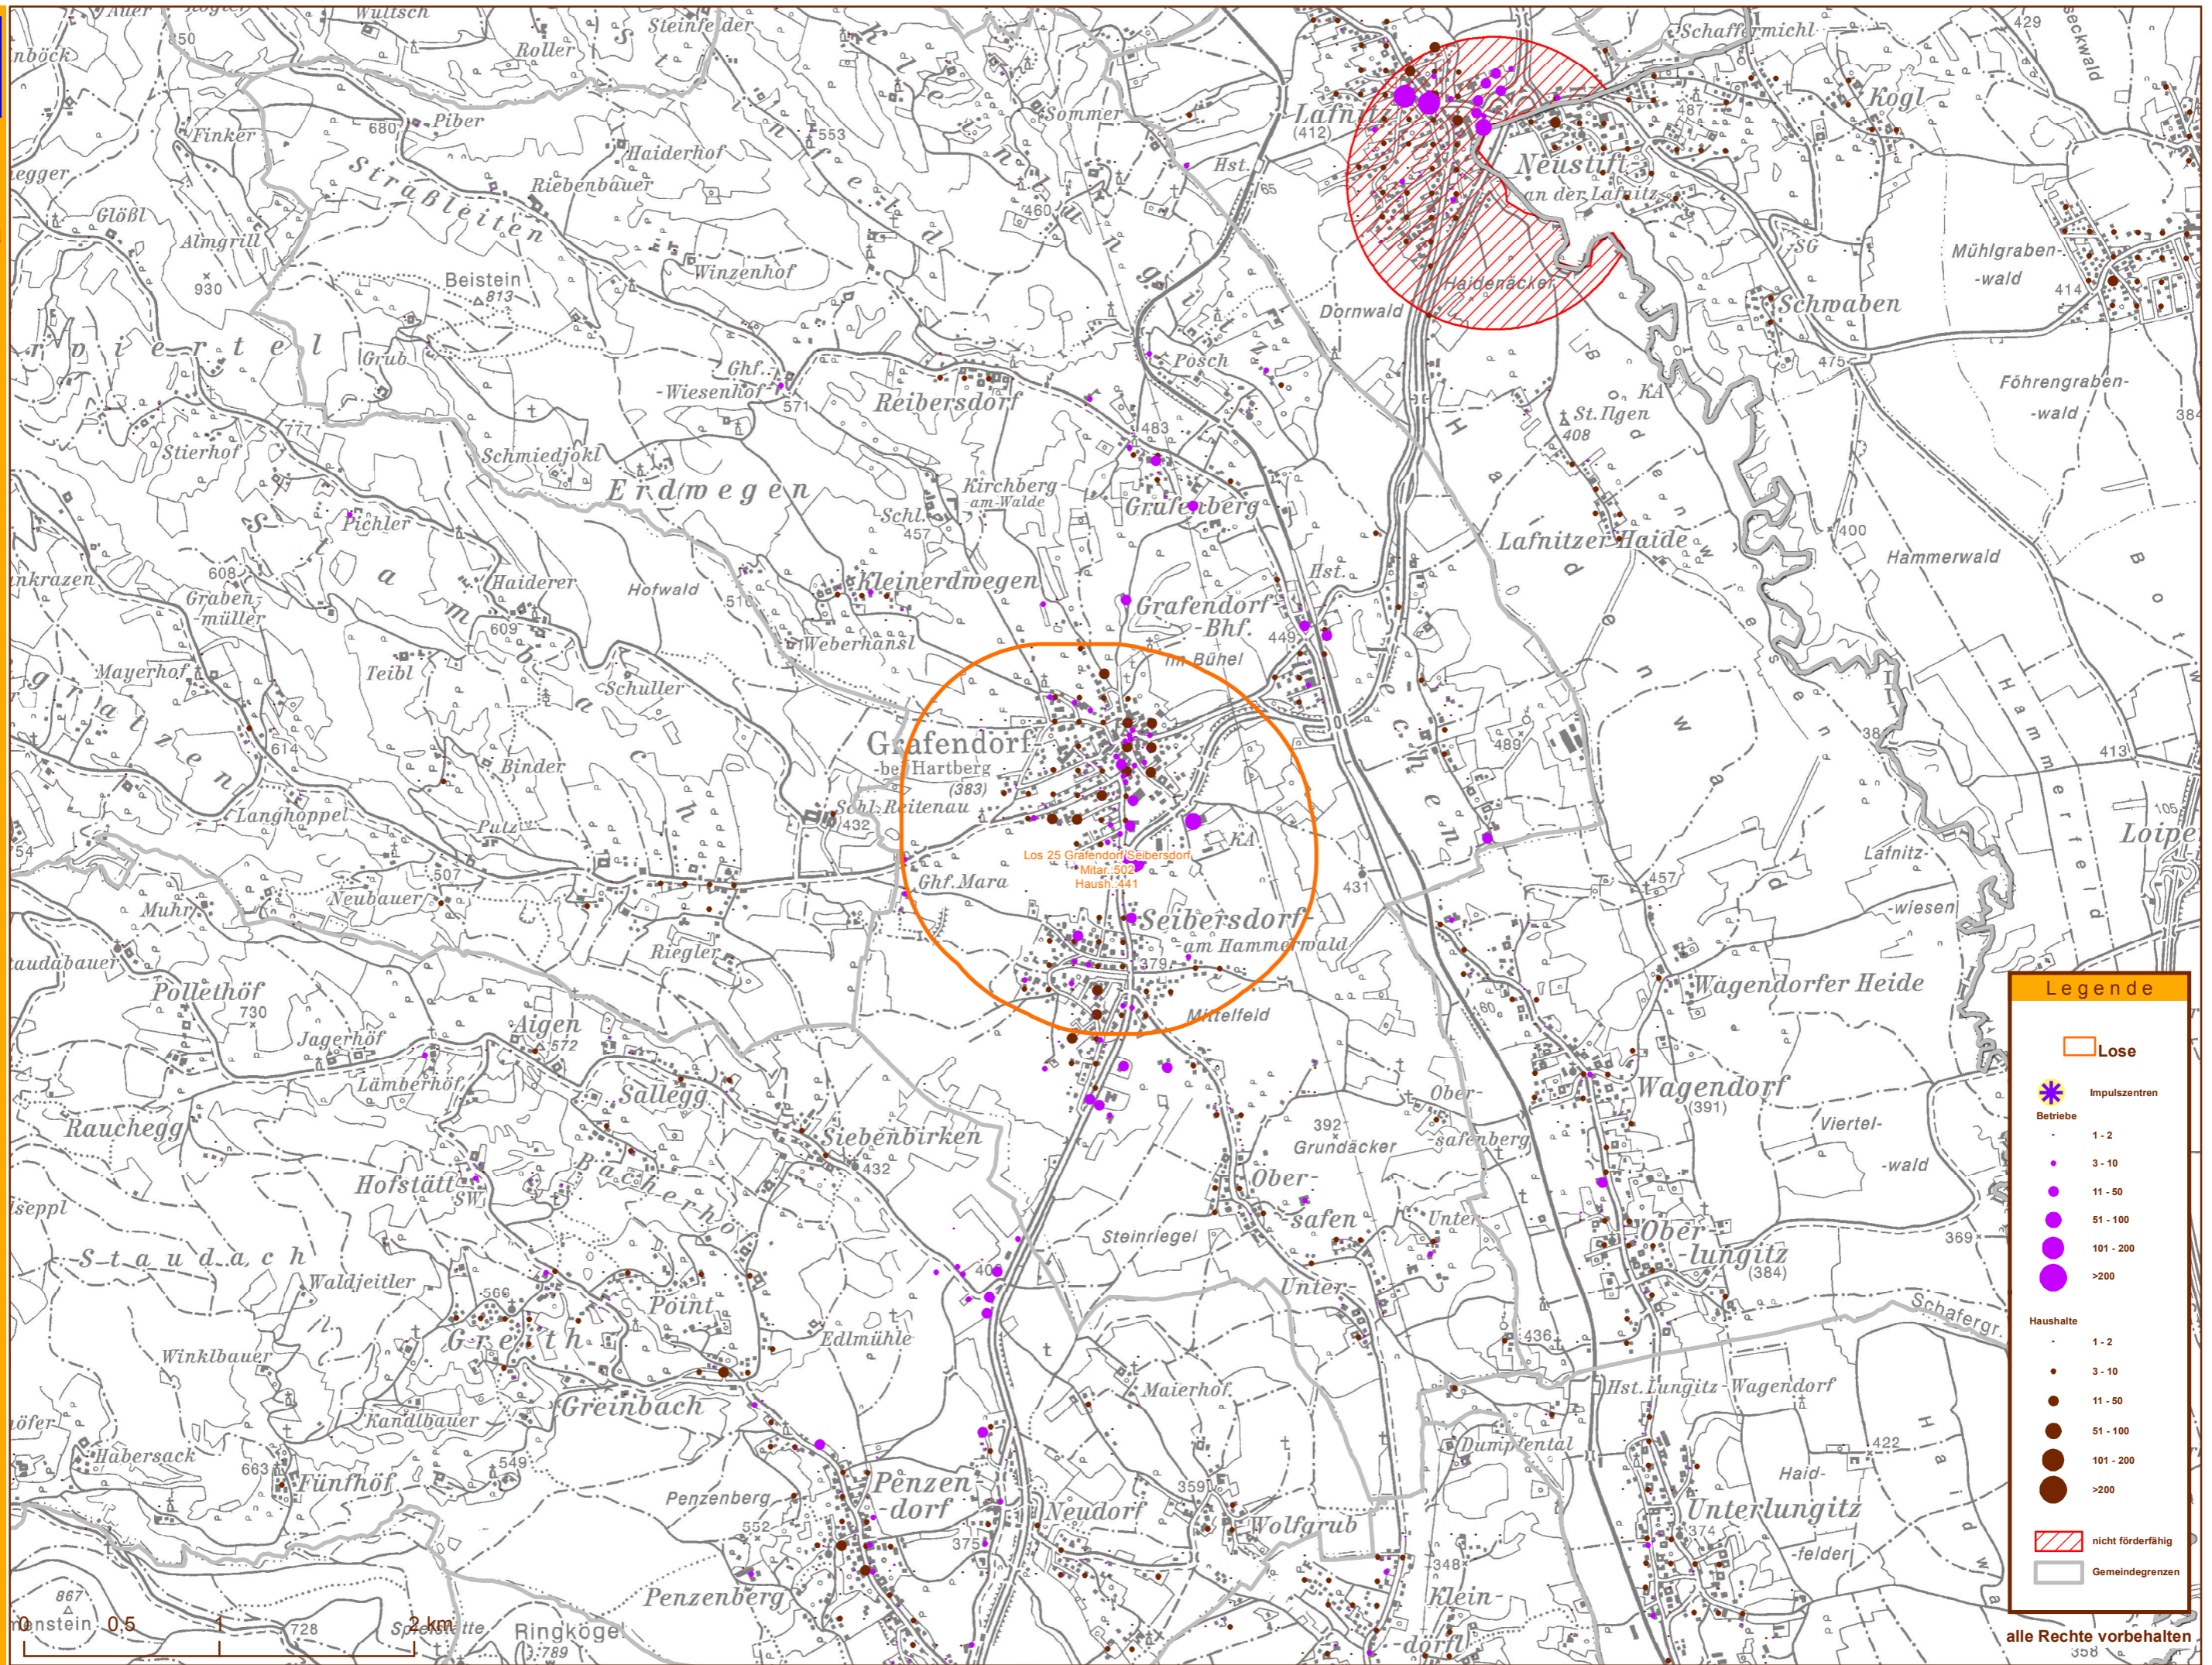

Amt der Stmk LREG
 Stabsstelle Geoinfo.
 Stempfergasse 7
 8010 Graz
 lbd-gi@stmk.gv.at

infonova

INFONOVA GmbH
 Graz, Austria
 Seering 6
 8141 Unterpremstätten

1:30.000
 1cm entspricht 300m

**Next Generation Access Ausbauplan
 Los 25 Grafendorf Seibersdorf**

Legende

- nicht förderfähig
- Lose
- Impulszentren
- Betriebe
- 1 - 2
- 3 - 10
- 11 - 50
- 51 - 100
- 101 - 200
- >200
- Haushalte
- 1 - 2
- 3 - 10
- 11 - 50
- 51 - 100
- 101 - 200
- >200
- Gemeindegrenzen