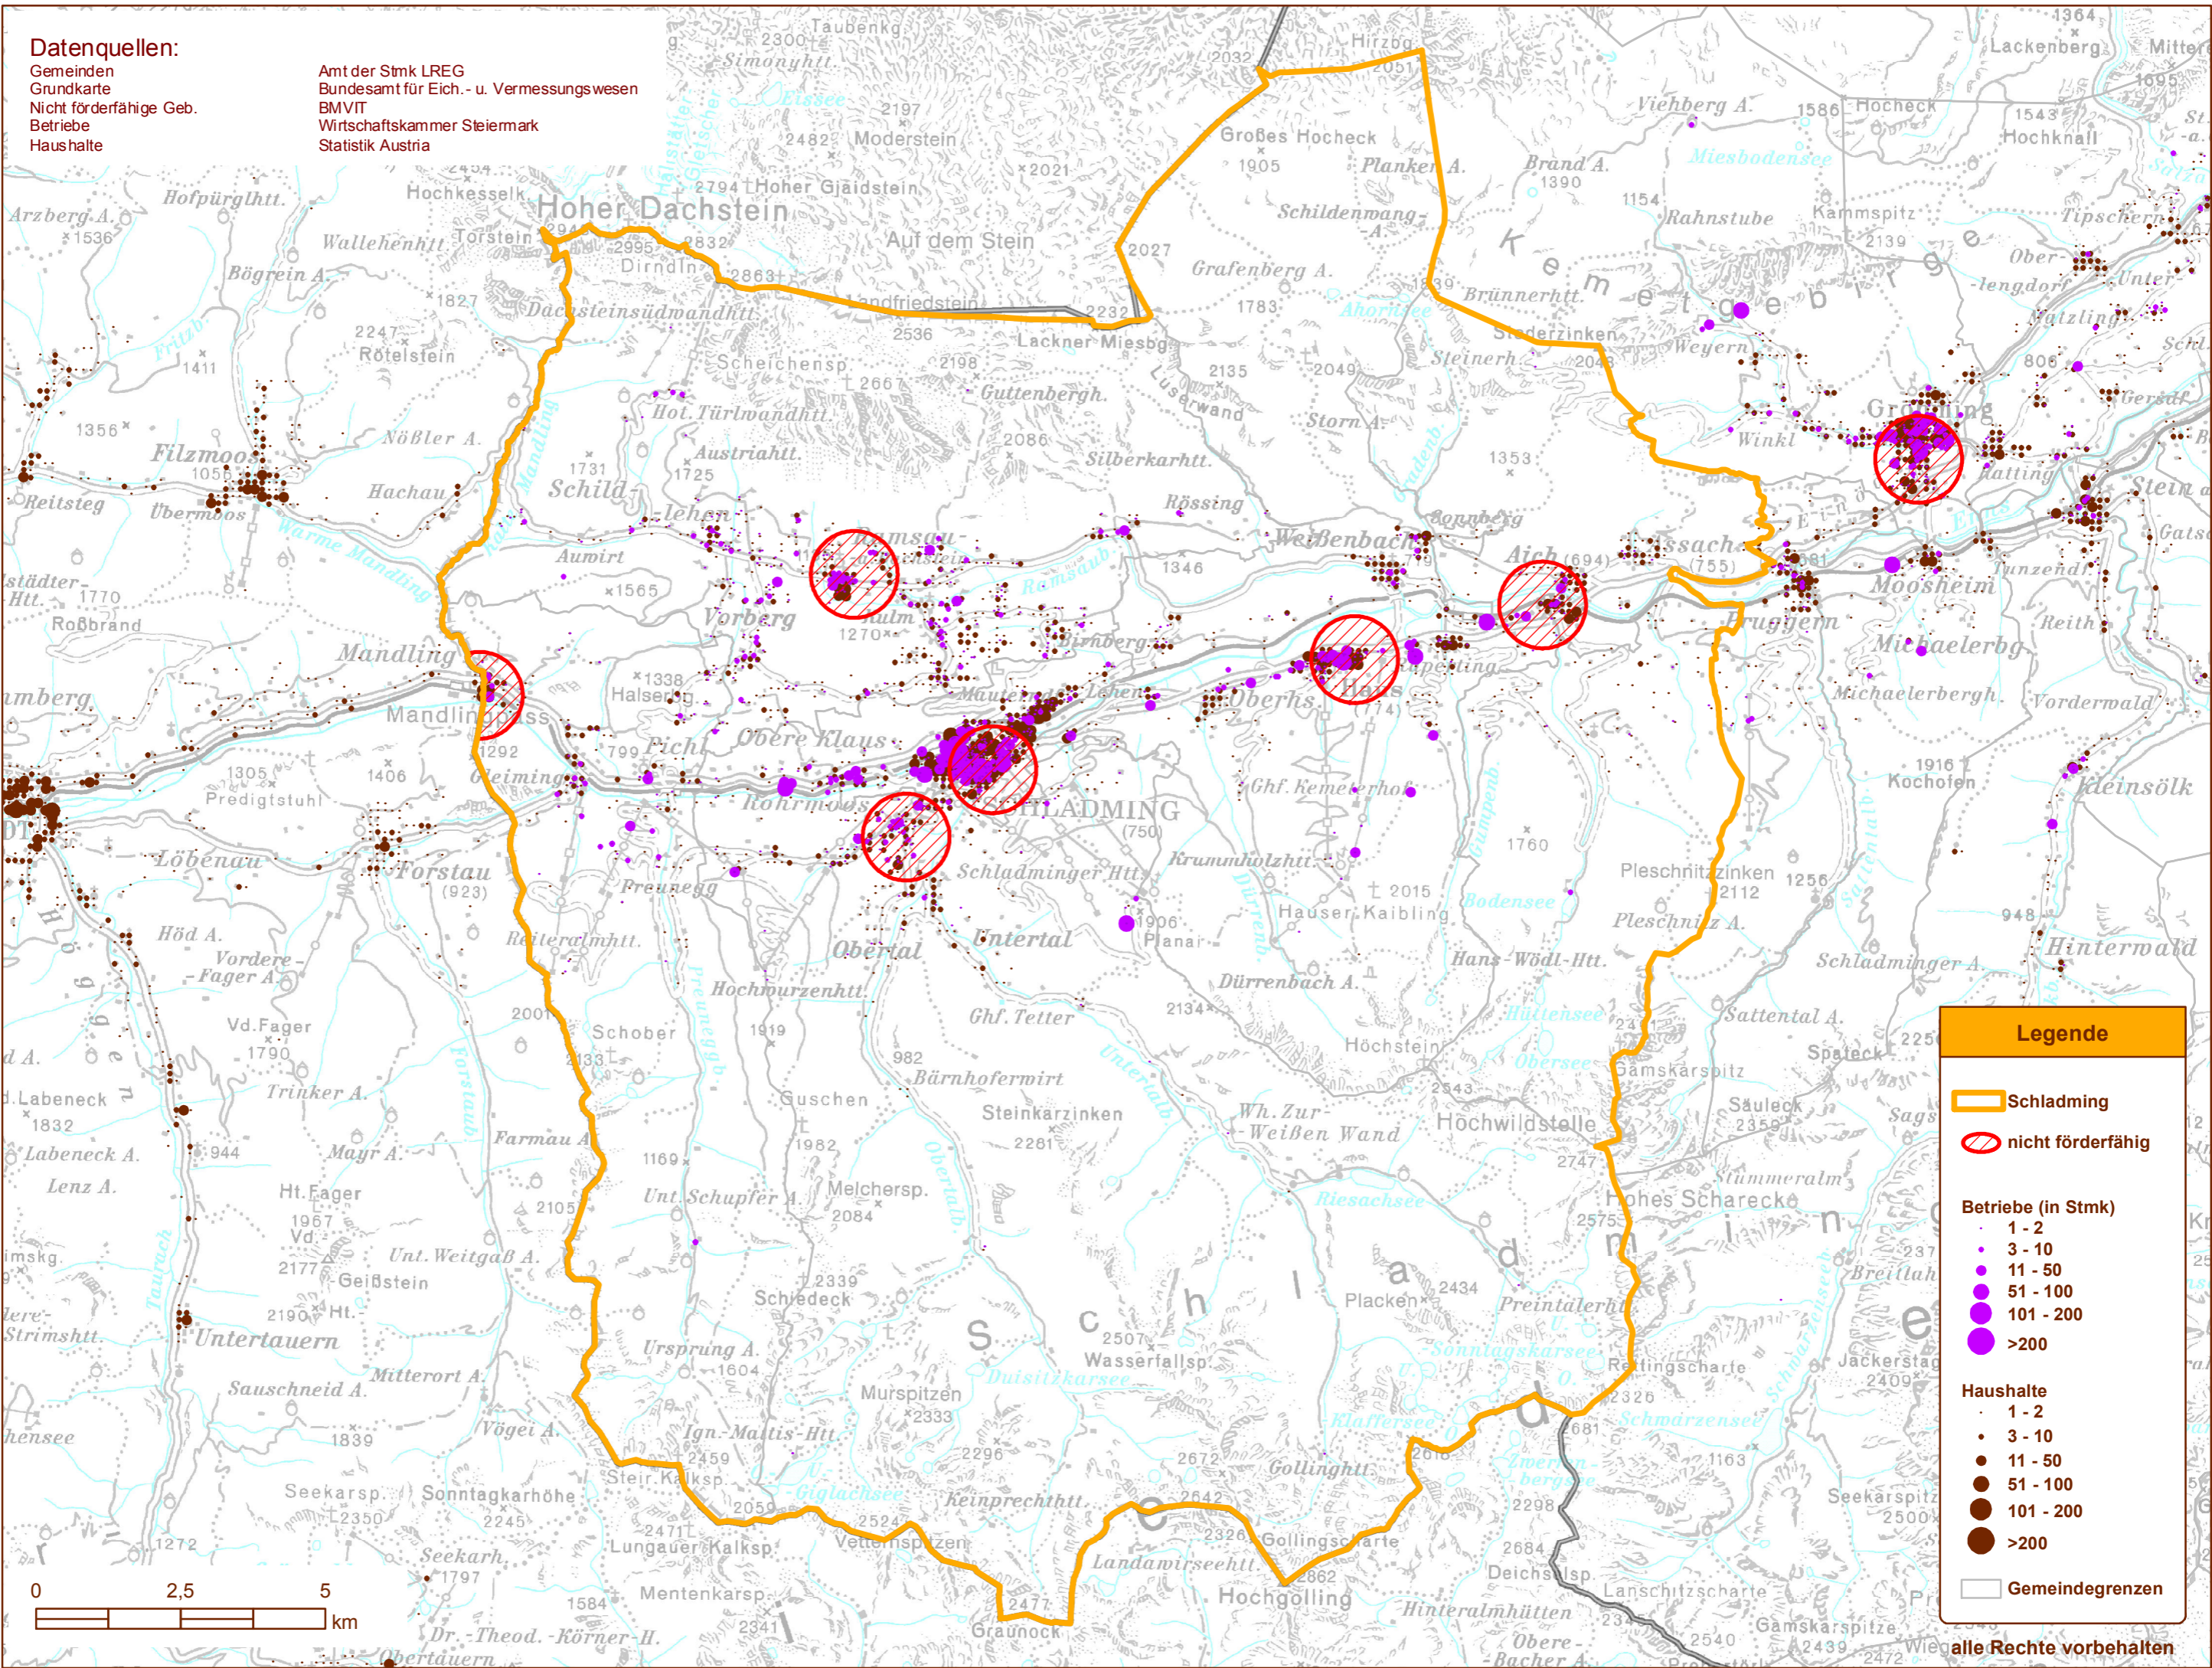

Amt der Stmk LREG  
 Stabsstelle Geoinfo.  
 Stempfergasse 7  
 8010 Graz  
 lbd-gi@stmk.gv.at

**infonova**

INFONOVA GmbH  
 Graz, Austria  
 Seering 6  
 8141 Unterprenstatten

**Datenquellen:**  
 Gemeinden  
 Grundkarte  
 Nicht förderfähige Geb.  
 Betriebe  
 Haushalte

Amt der Stmk LREG  
 Bundesamt für Eich- u. Vermessungswesen  
 BMVIT  
 Wirtschaftskammer Steiermark  
 Statistik Austria

1:100.000  
 1cm entspricht 1 km

**Next Generation Access  
 Region Schladming**

**Legende**

- Schladming
- nicht förderfähig

**Betriebe (in Stmk)**

- 1 - 2
- 3 - 10
- 11 - 50
- 51 - 100
- 101 - 200
- >200

**Haushalte**

- 1 - 2
- 3 - 10
- 11 - 50
- 51 - 100
- 101 - 200
- >200

Gemeindegrenzen