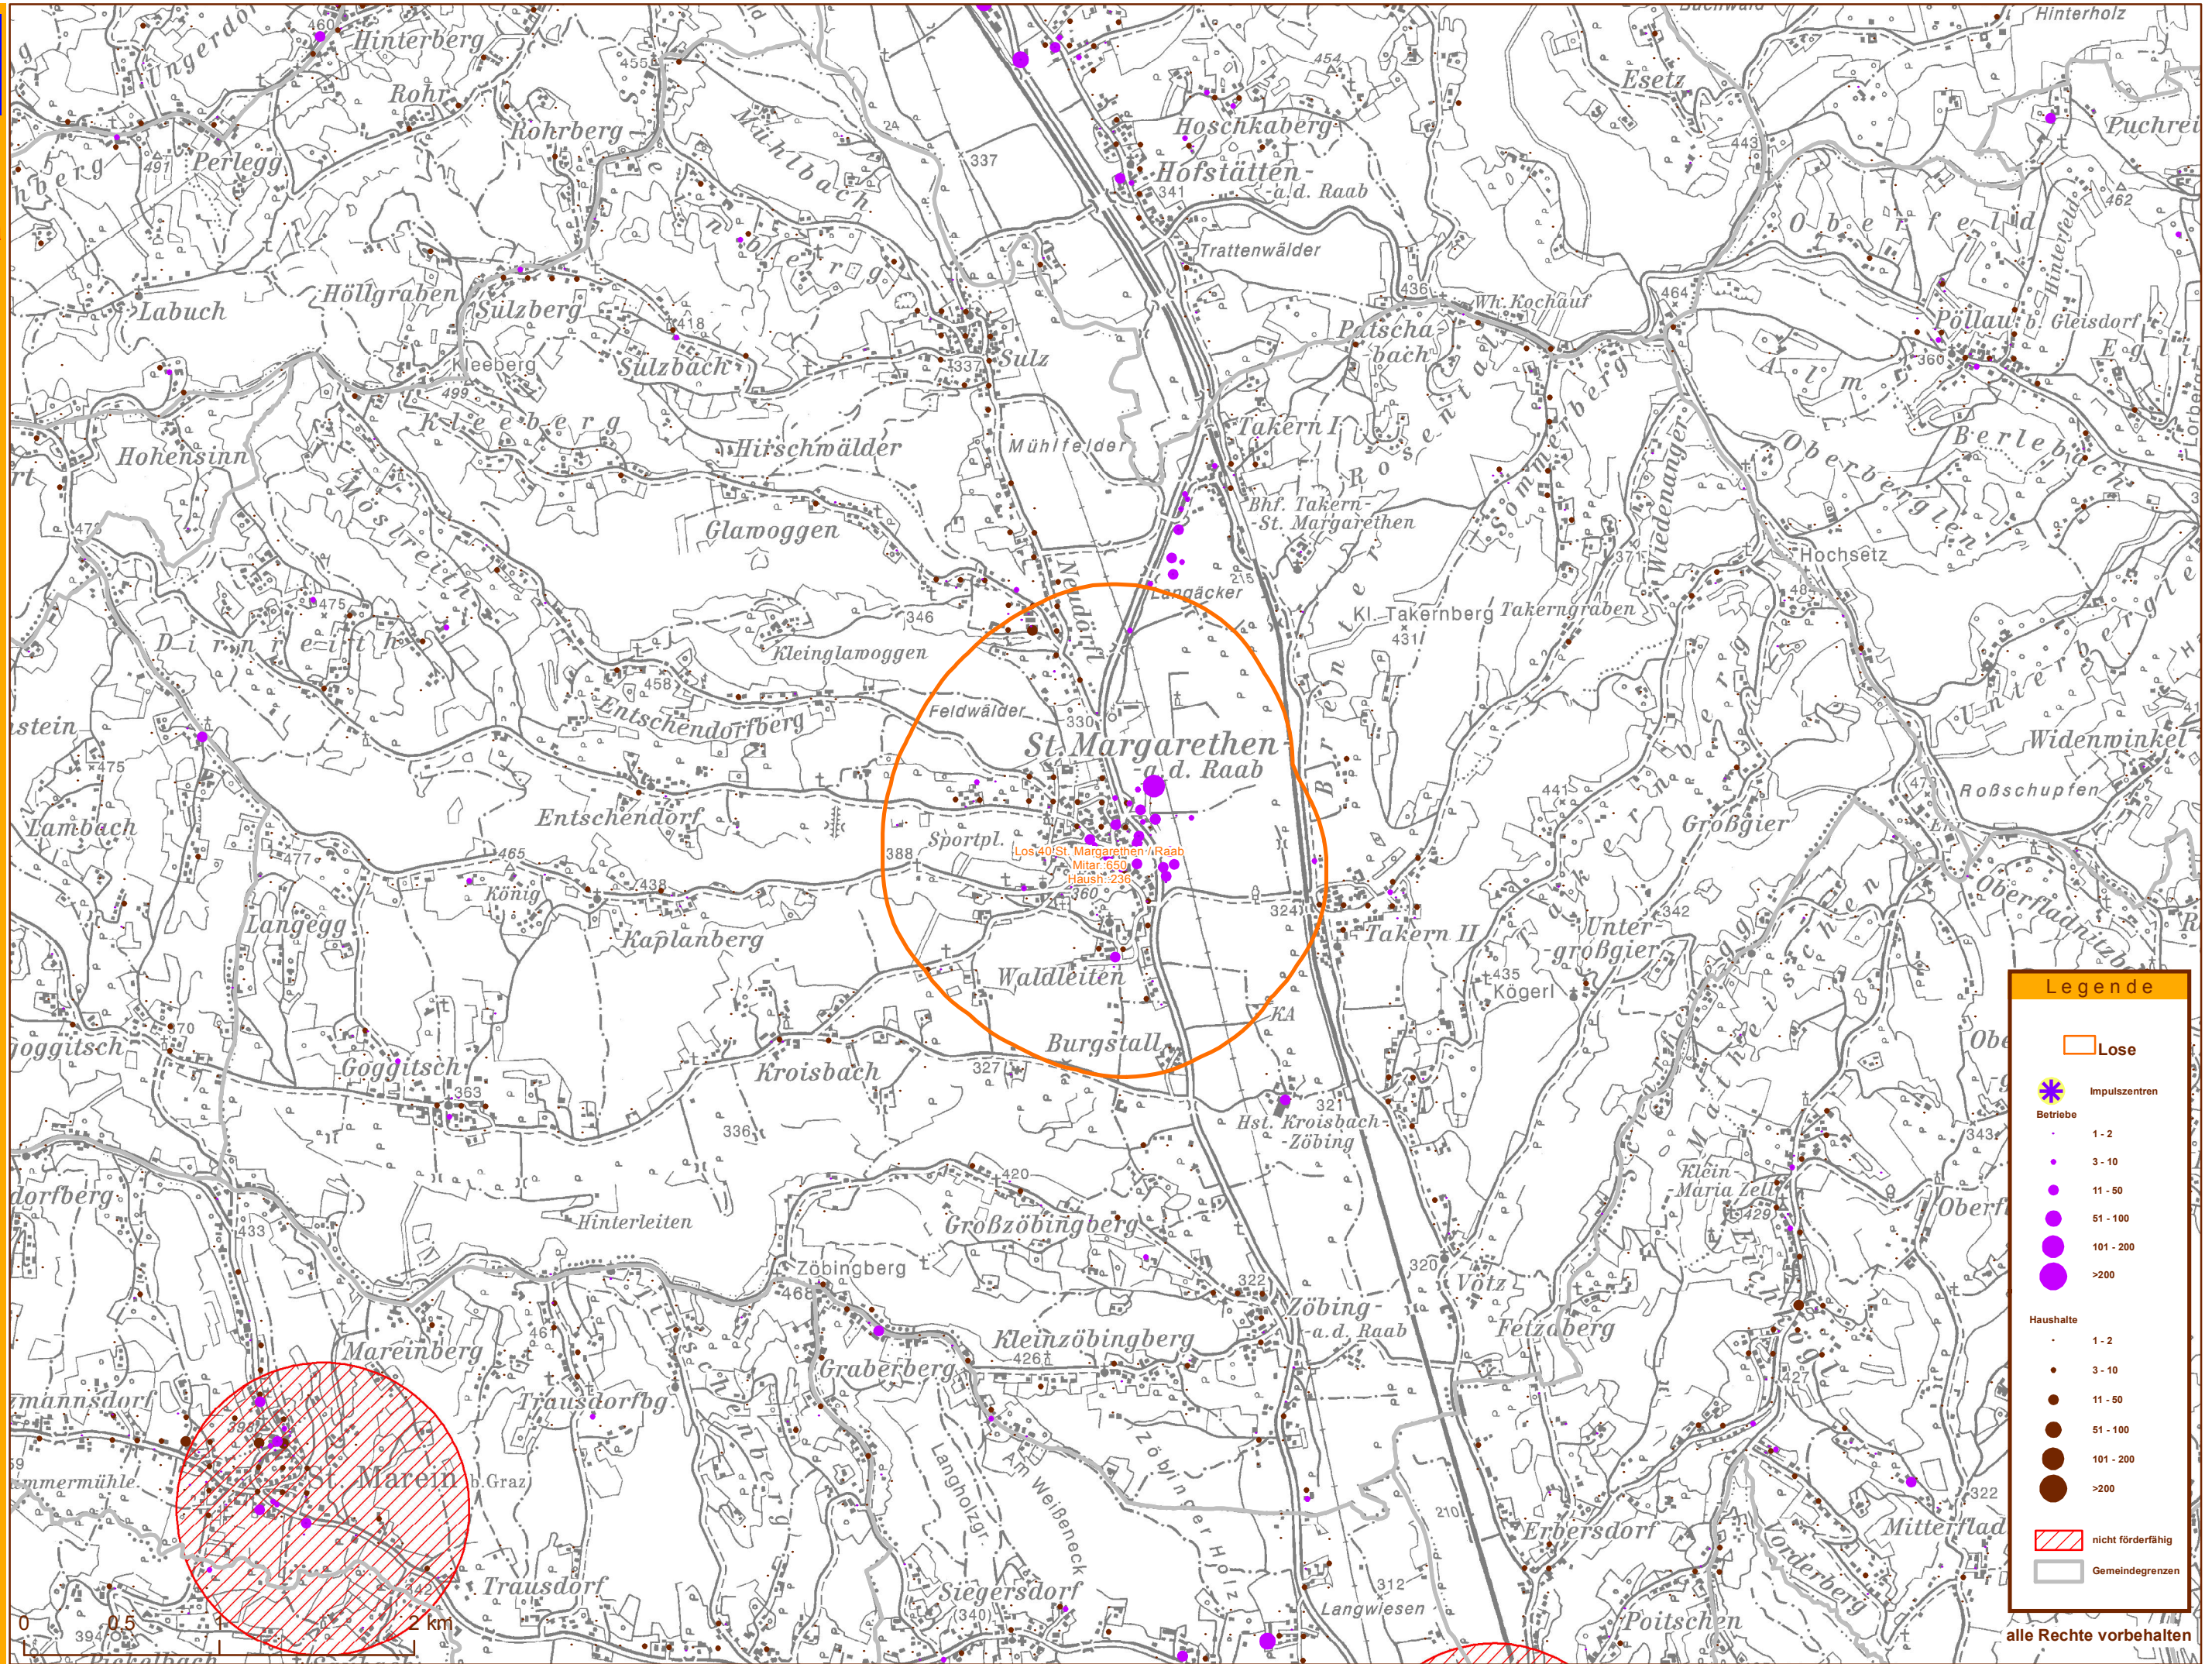

Amt der Stmk LREG
 Stabsstelle Geoinfo.
 Stempfergasse 7
 8010 Graz
 lbd-gi@stmk.gv.at

infonova

INFONOVA GmbH
 Graz, Austria
 Seering 6
 8141 Unterprenstätten

1:30.000
 1cm entspricht 300m

**Next Generation Access Ausbauplan
 Los 40 St. Margarethen / Raab**

Legende

- Lose
- Impulszentren
- Betriebe**
- 1 - 2
- 3 - 10
- 11 - 50
- 51 - 100
- 101 - 200
- >200
- Haushalte**
- 1 - 2
- 3 - 10
- 11 - 50
- 51 - 100
- 101 - 200
- >200
- nicht förderfähig
- Gemeindegrenzen