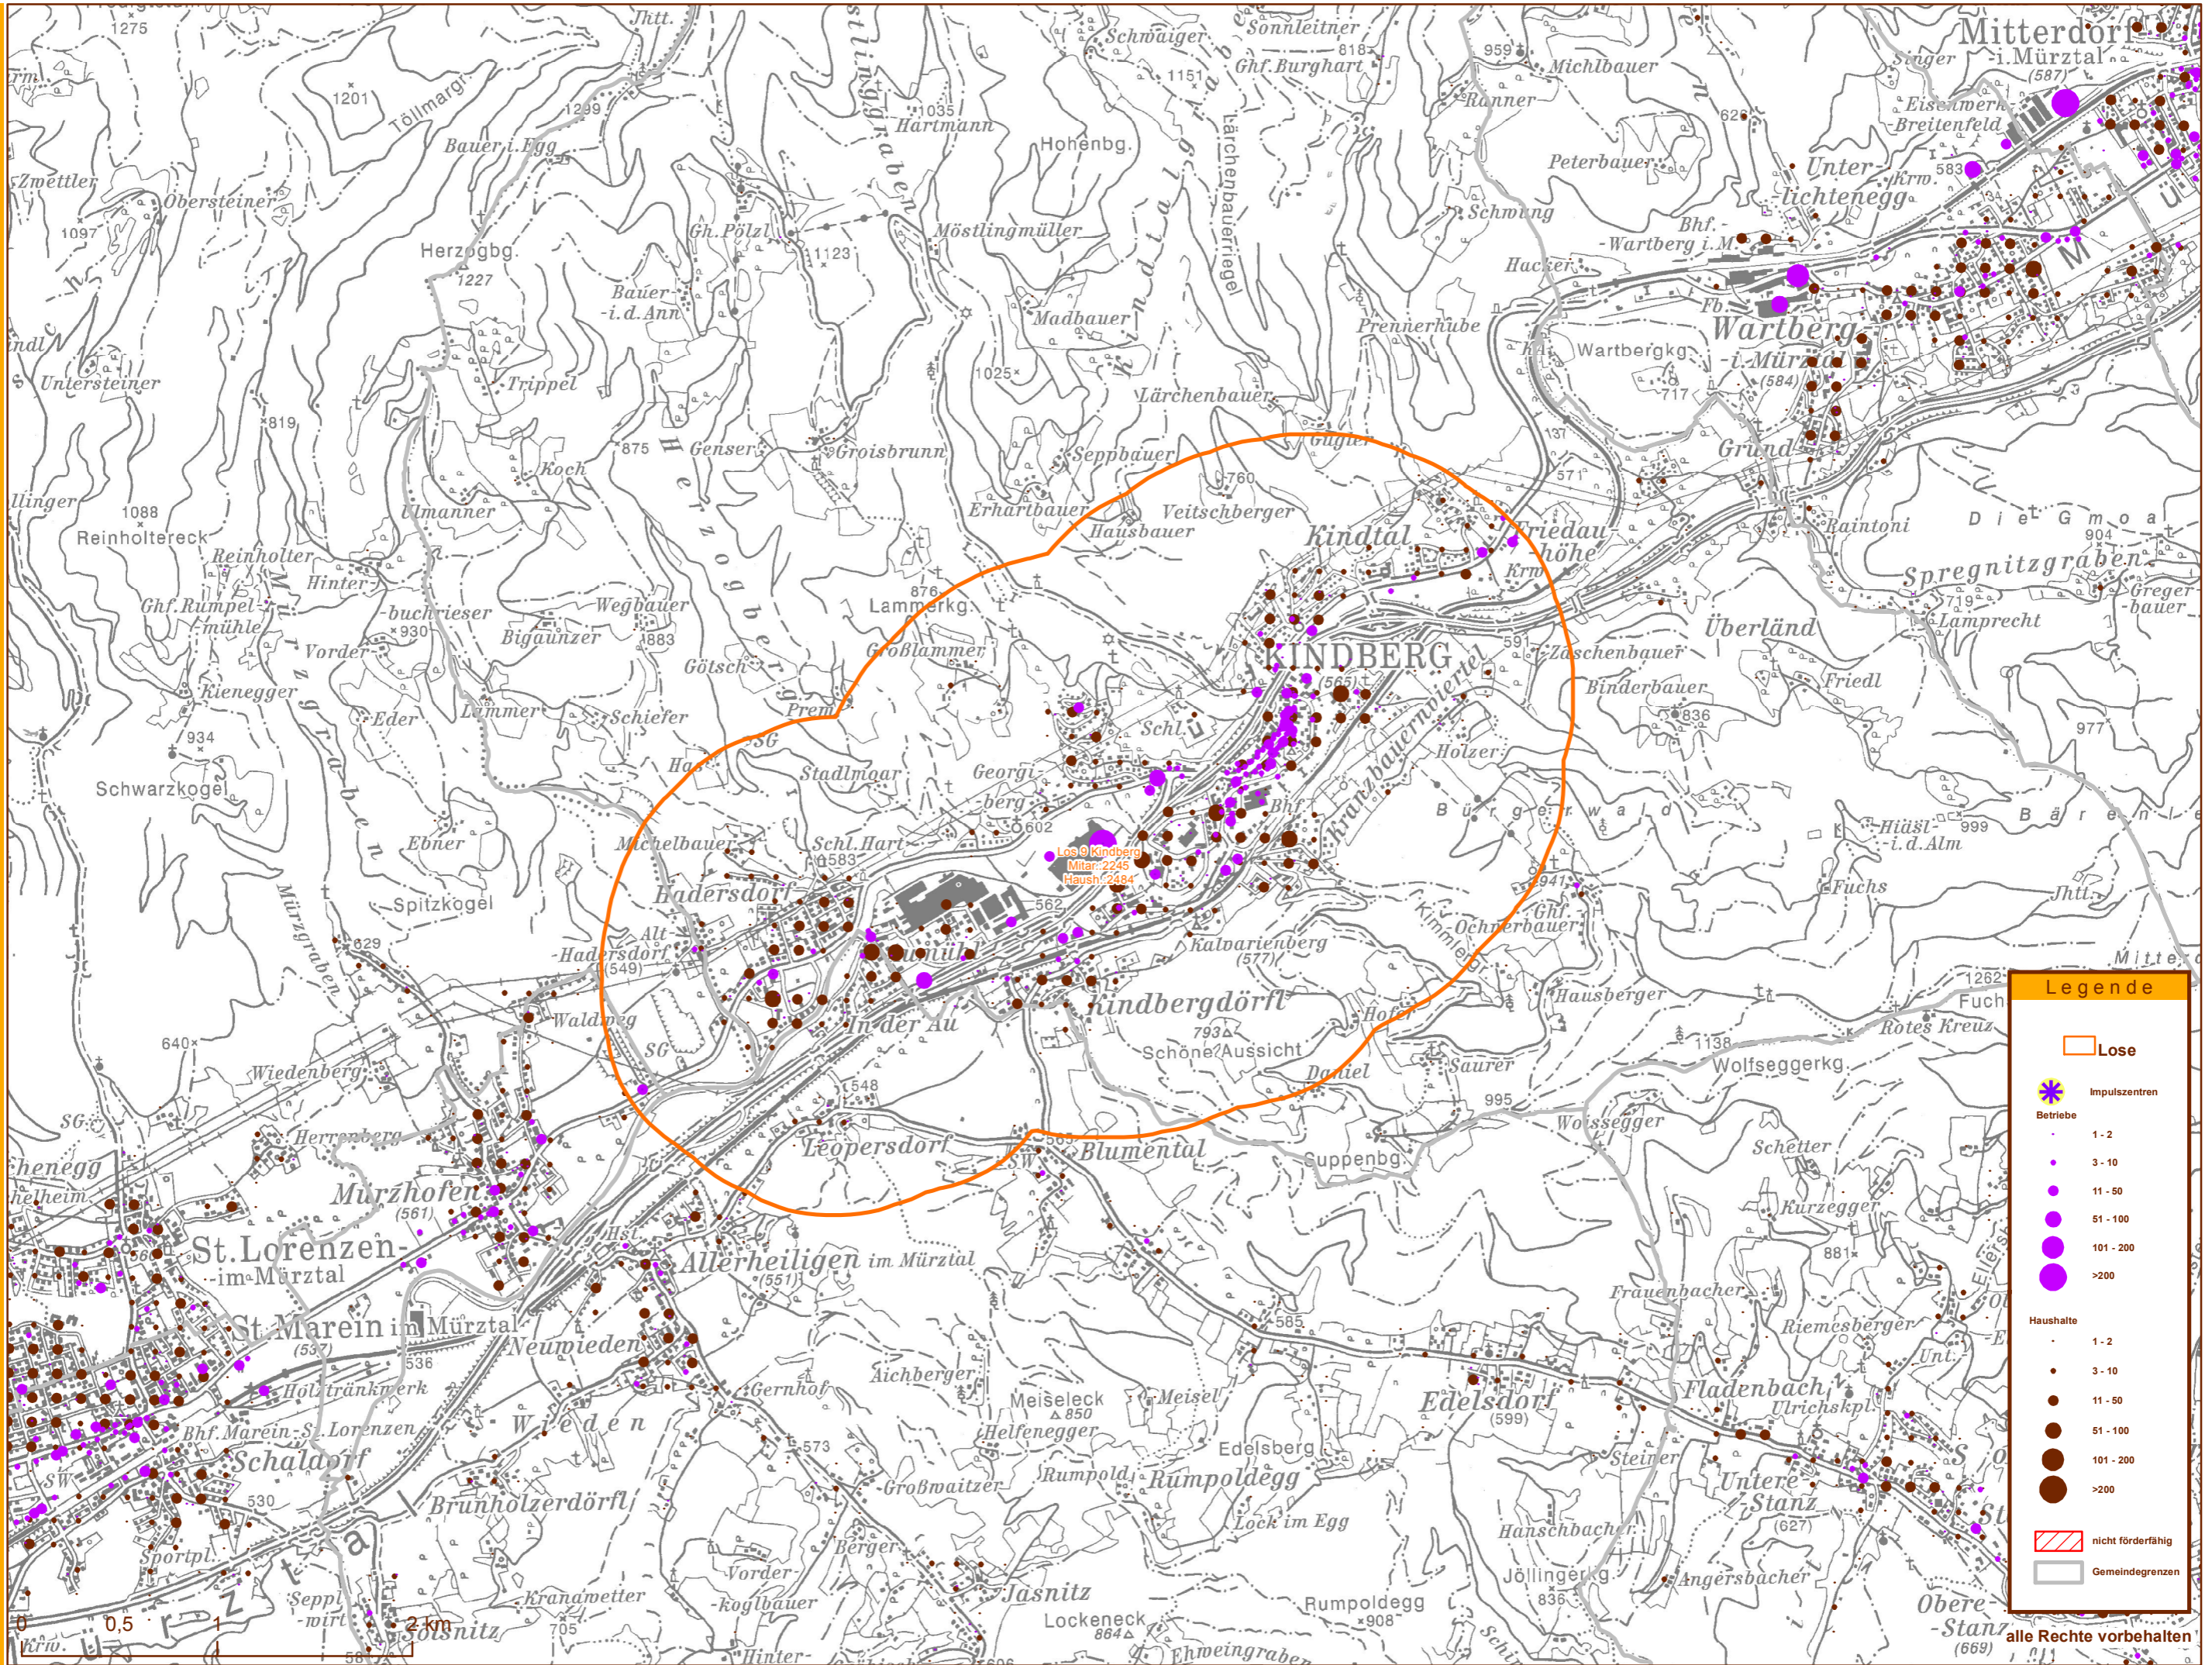

Amt der Stmk LREG
Stabsstelle Geoinfo.
Stempfergasse 7
8010 Graz
lbd-gl@stmk.gv.at

infonova

INFONOVA GmbH
Graz, Austria
Seering 6
8141 Unterpremstätten

1:30.000
1cm entspricht 300m

**Next Generation Access Ausbauplan
Los 9 Kindberg**

Legende

- Lose
- Impulszentren
- Betriebe**
 - 1-2
 - 3-10
 - 11-50
 - 51-100
 - 101-200
 - >200
- Haushalte**
 - 1-2
 - 3-10
 - 11-50
 - 51-100
 - 101-200
 - >200
- nicht förderfähig
- Gemeindegrenzen