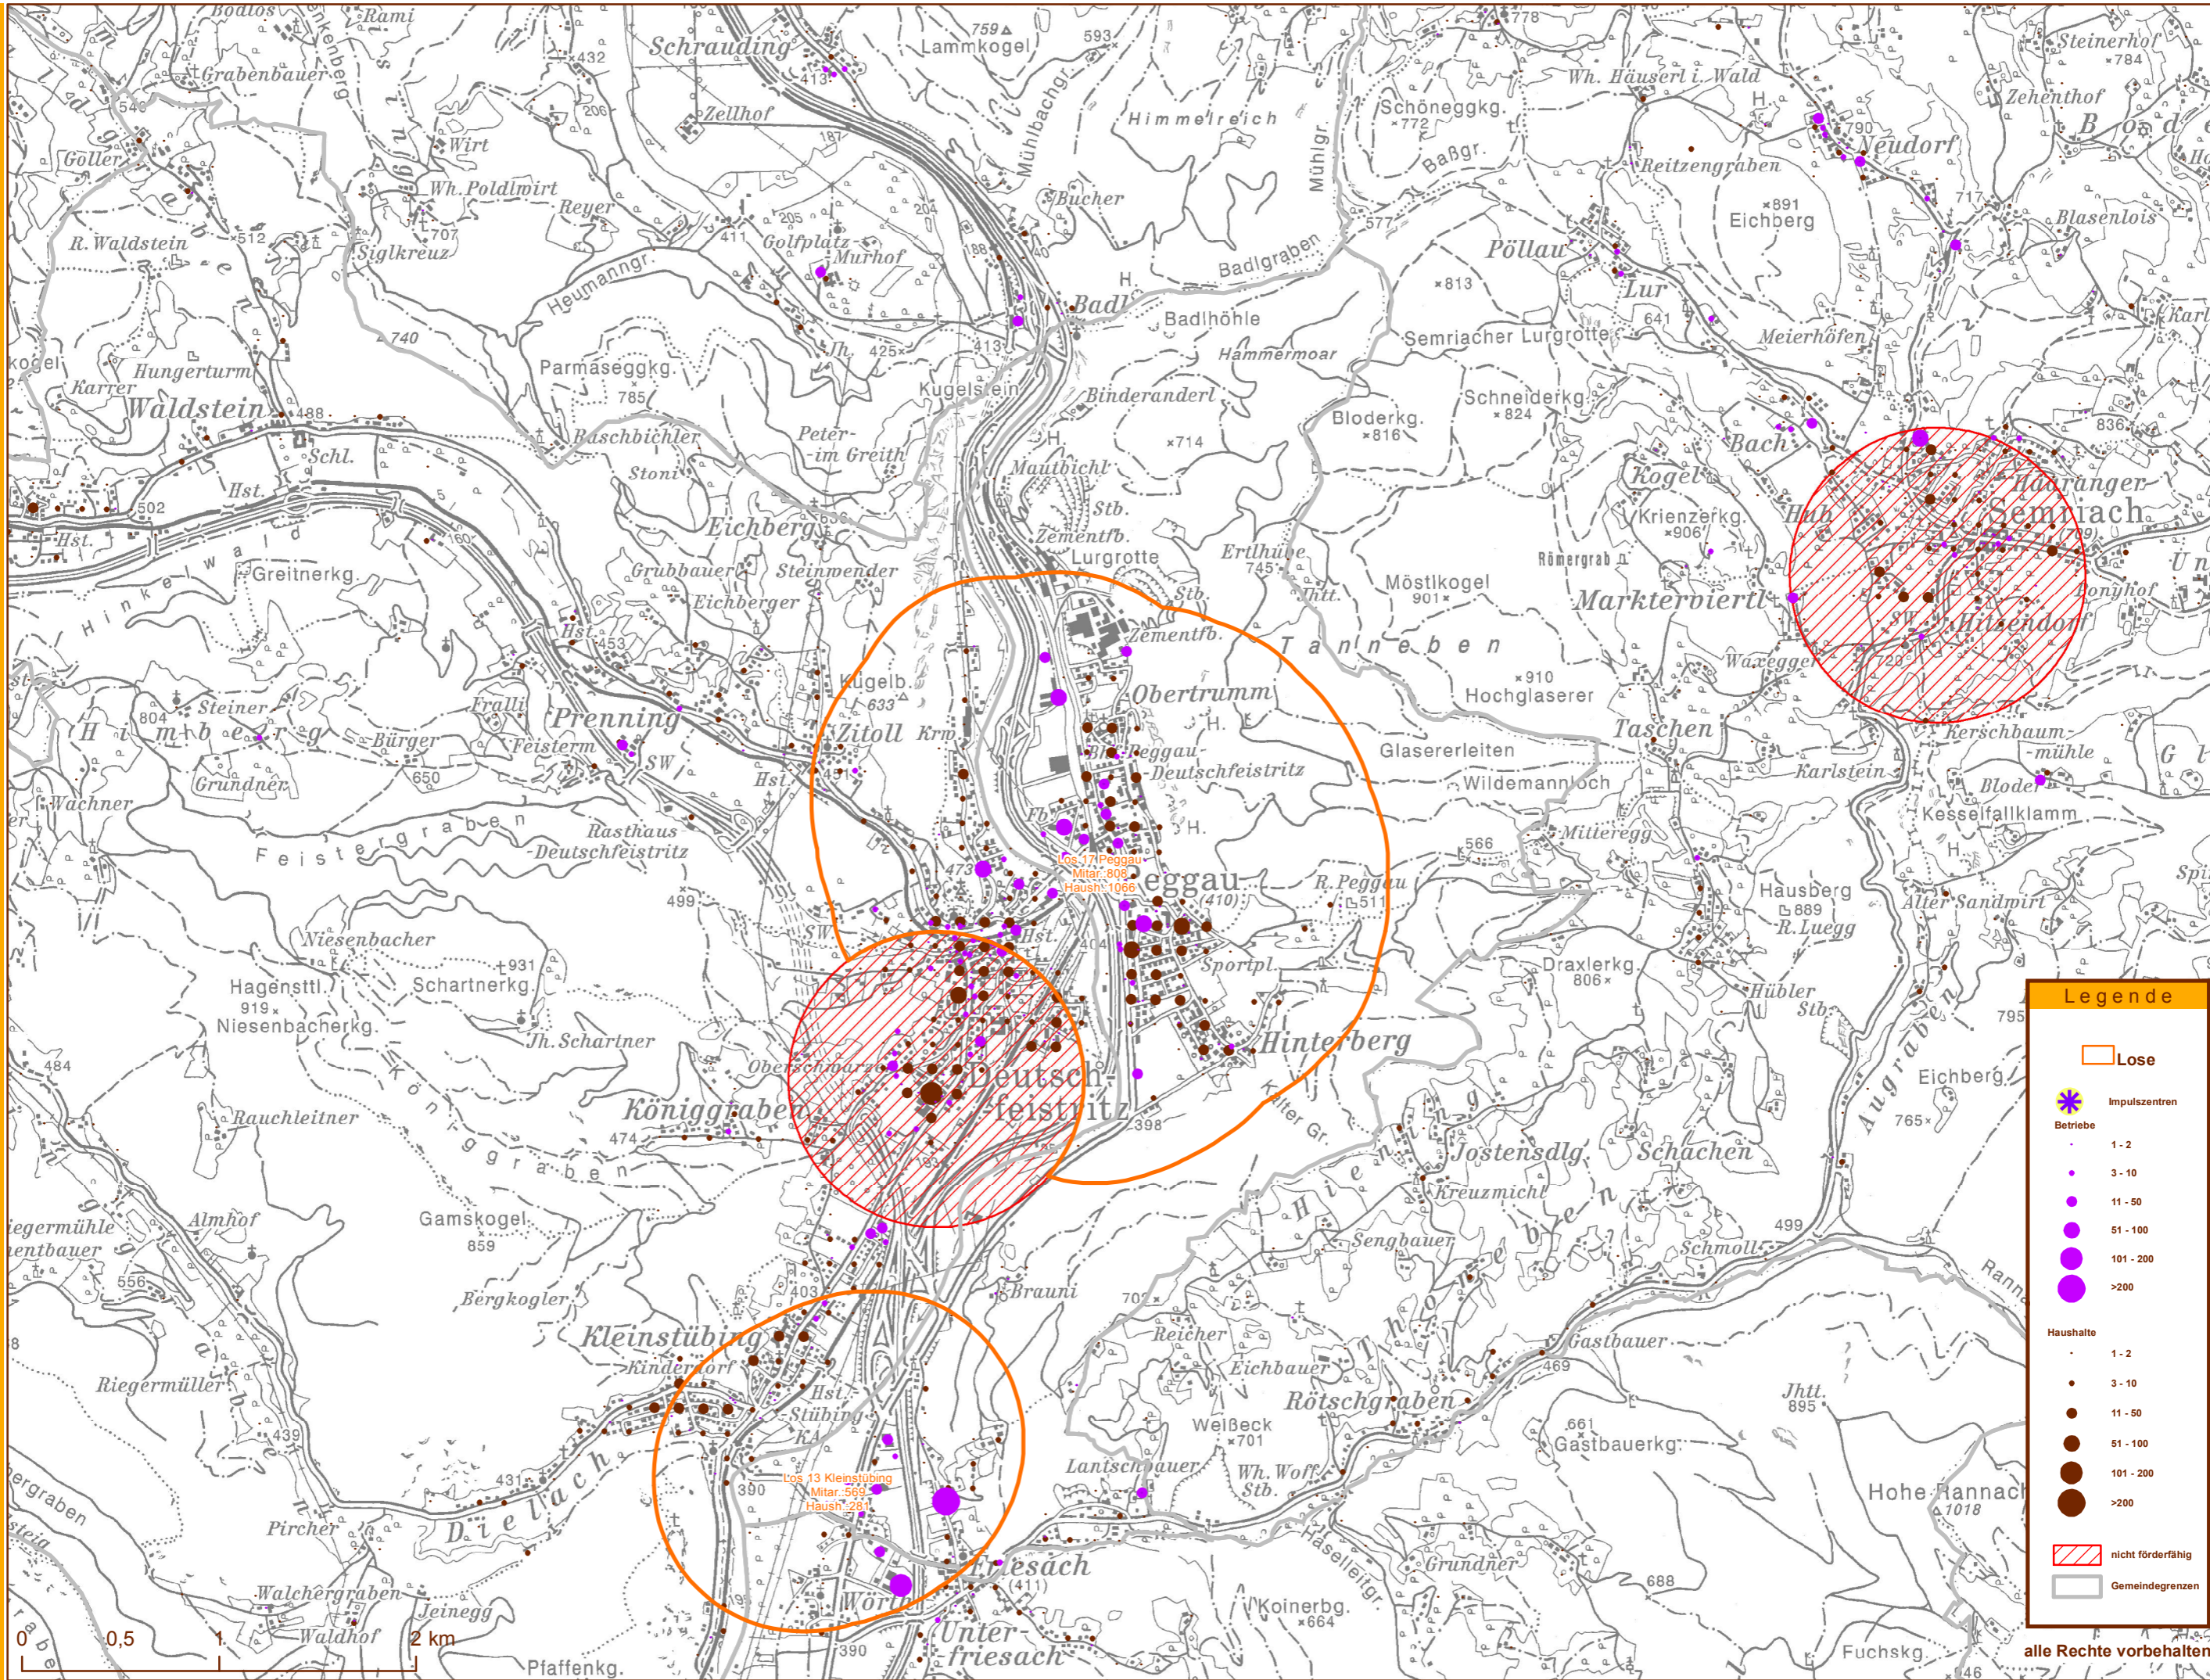

Amt der Stmk LREG  
Stabsstelle Geoinfo.  
Stempfergasse 7  
8010 Graz  
lbd-gi@stmk.gv.at

**infonova**

INFONOVA GmbH  
Graz, Austria  
Seering 6  
8141 Unterprenstätten

1:30.000  
1cm entspricht 300m

**Next Generation Access Ausbauplan  
Los 17 Peggau**

**Legende**

- Lose
- Impulszentren
- Betriebe
  - 1 - 2
  - 3 - 10
  - 11 - 50
  - 51 - 100
  - 101 - 200
  - >200
- Haushalte
  - 1 - 2
  - 3 - 10
  - 11 - 50
  - 51 - 100
  - 101 - 200
  - >200
- nicht förderfähig
- Gemeindegrenzen