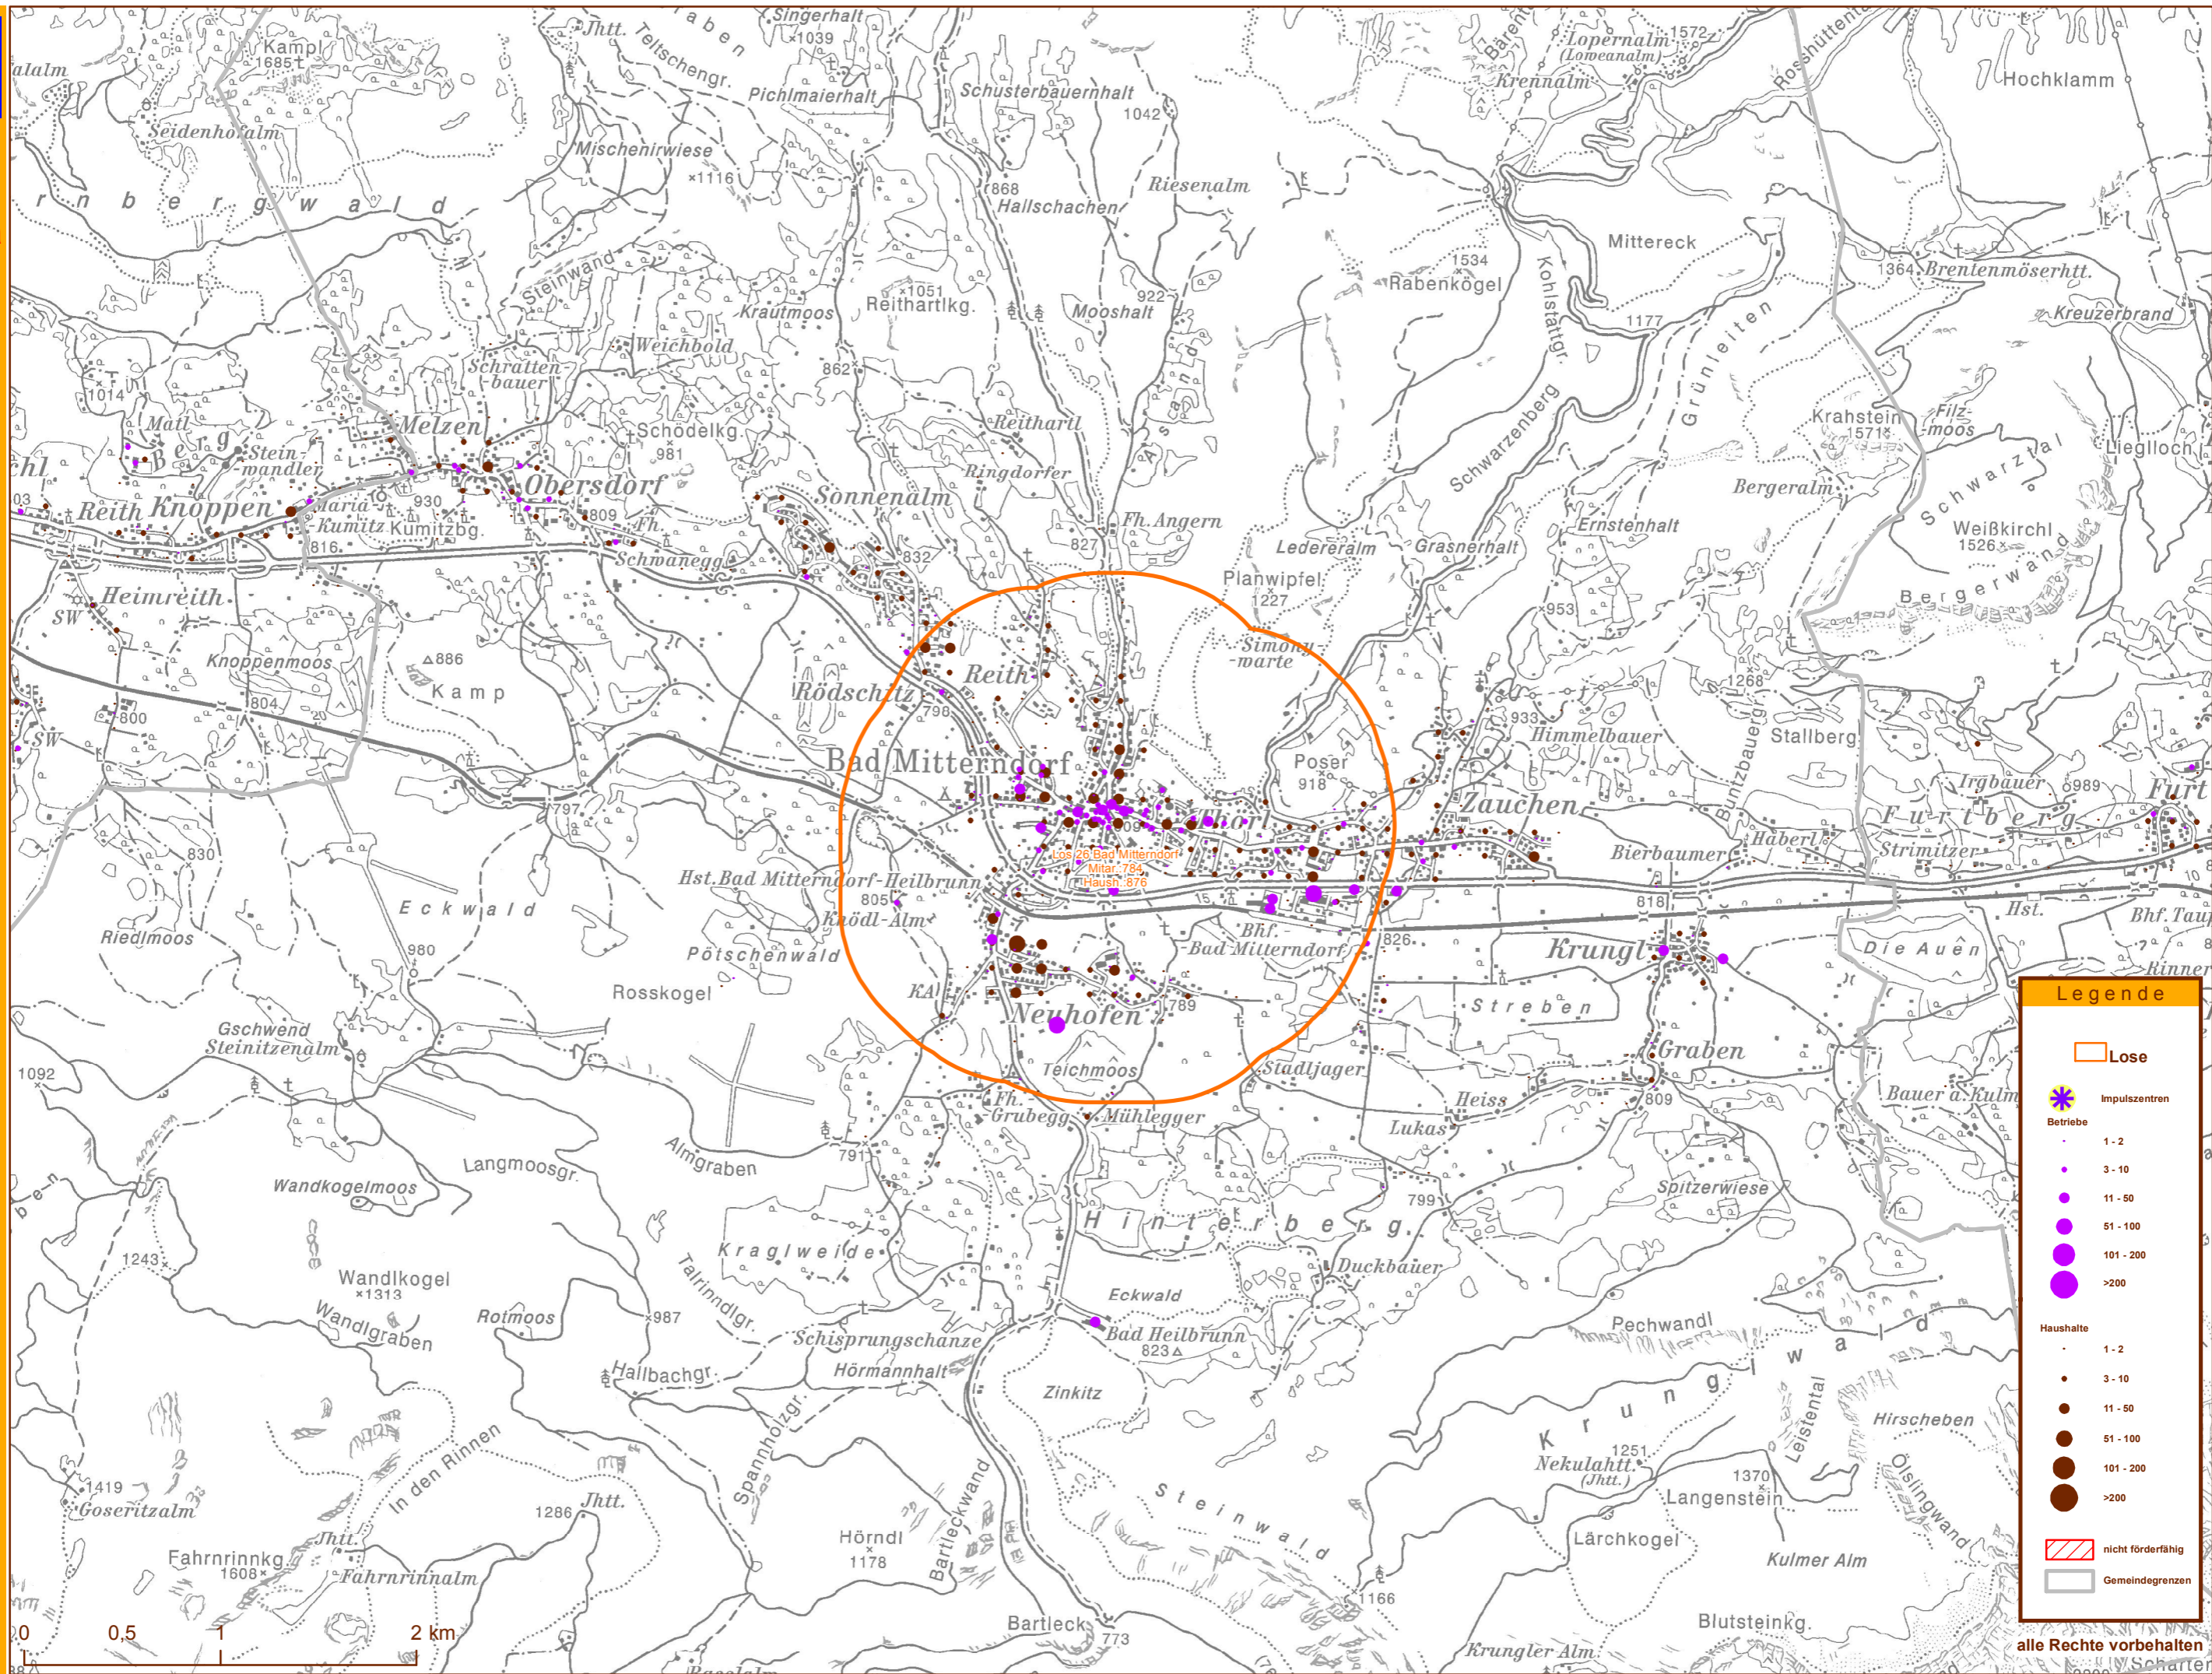

Amt der Stmk LREG  
 Stabsstelle Geoinfo.  
 Stempfergasse 7  
 8010 Graz  
 lbd-gl@stmk.gv.at

**infonova**

INFONOVA GmbH  
 Graz, Austria  
 Seering 6  
 8141 Unterpremstätten

1:30.000  
 1cm entspricht 300m

**Next Generation Access Ausbauplan  
 Los 26 Bad Mitterndorf**

**Legende**

- Lose
- Impulszentren
- Betriebe**
- 1 - 2
- 3 - 10
- 11 - 50
- 51 - 100
- 101 - 200
- >200
- Haushalte**
- 1 - 2
- 3 - 10
- 11 - 50
- 51 - 100
- 101 - 200
- >200
- nicht förderfähig
- Gemeindegrenzen