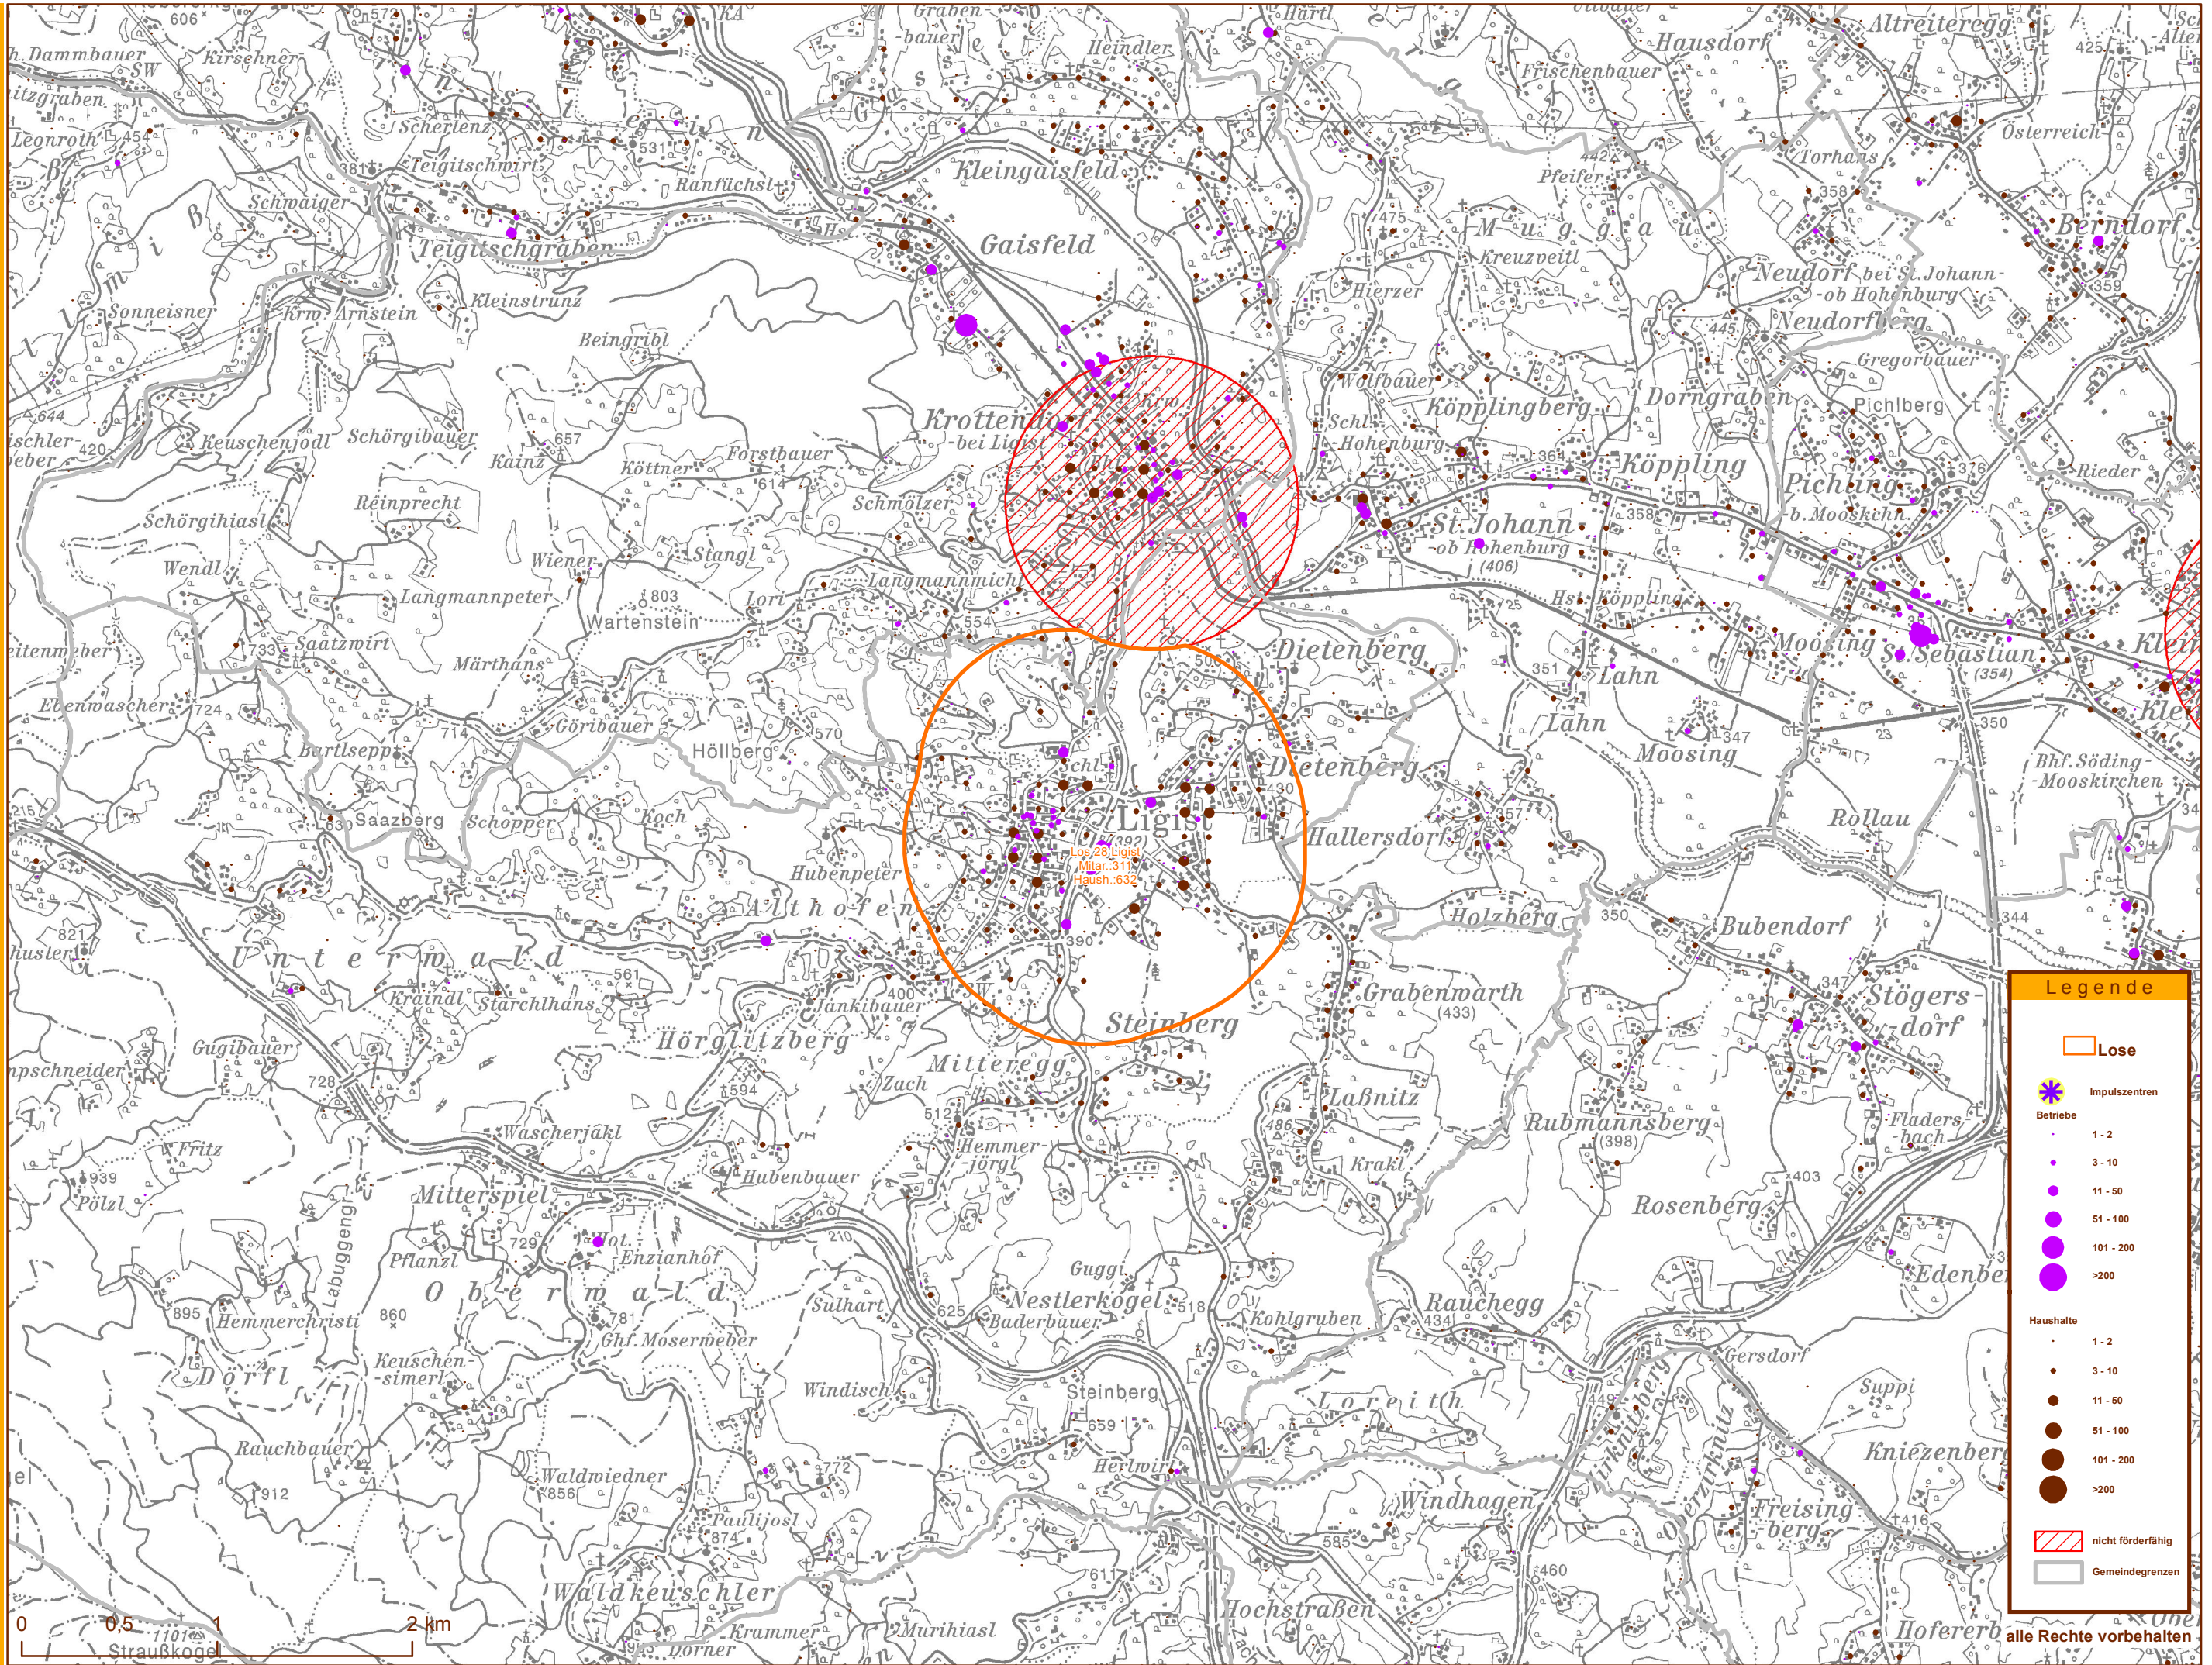

Amt der Stmk LREG
 Stabsstelle Geoinfo.
 Stempfergasse 7
 8010 Graz
 lbd-gi@stmk.gv.at

infonova

INFONOVA GmbH
 Graz, Austria
 Seering 6
 8141 Unterpremstätten

1:30.000
 1cm entspricht 300m

Next Generation Access Ausbauplan
Los 28 Ligist

Legende

- Lose
- Impulszentren
- Betriebe**
- 1 - 2
- 3 - 10
- 11 - 50
- 51 - 100
- 101 - 200
- >200
- Haushalte**
- 1 - 2
- 3 - 10
- 11 - 50
- 51 - 100
- 101 - 200
- >200
- nicht förderfähig
- Gemeindegrenzen