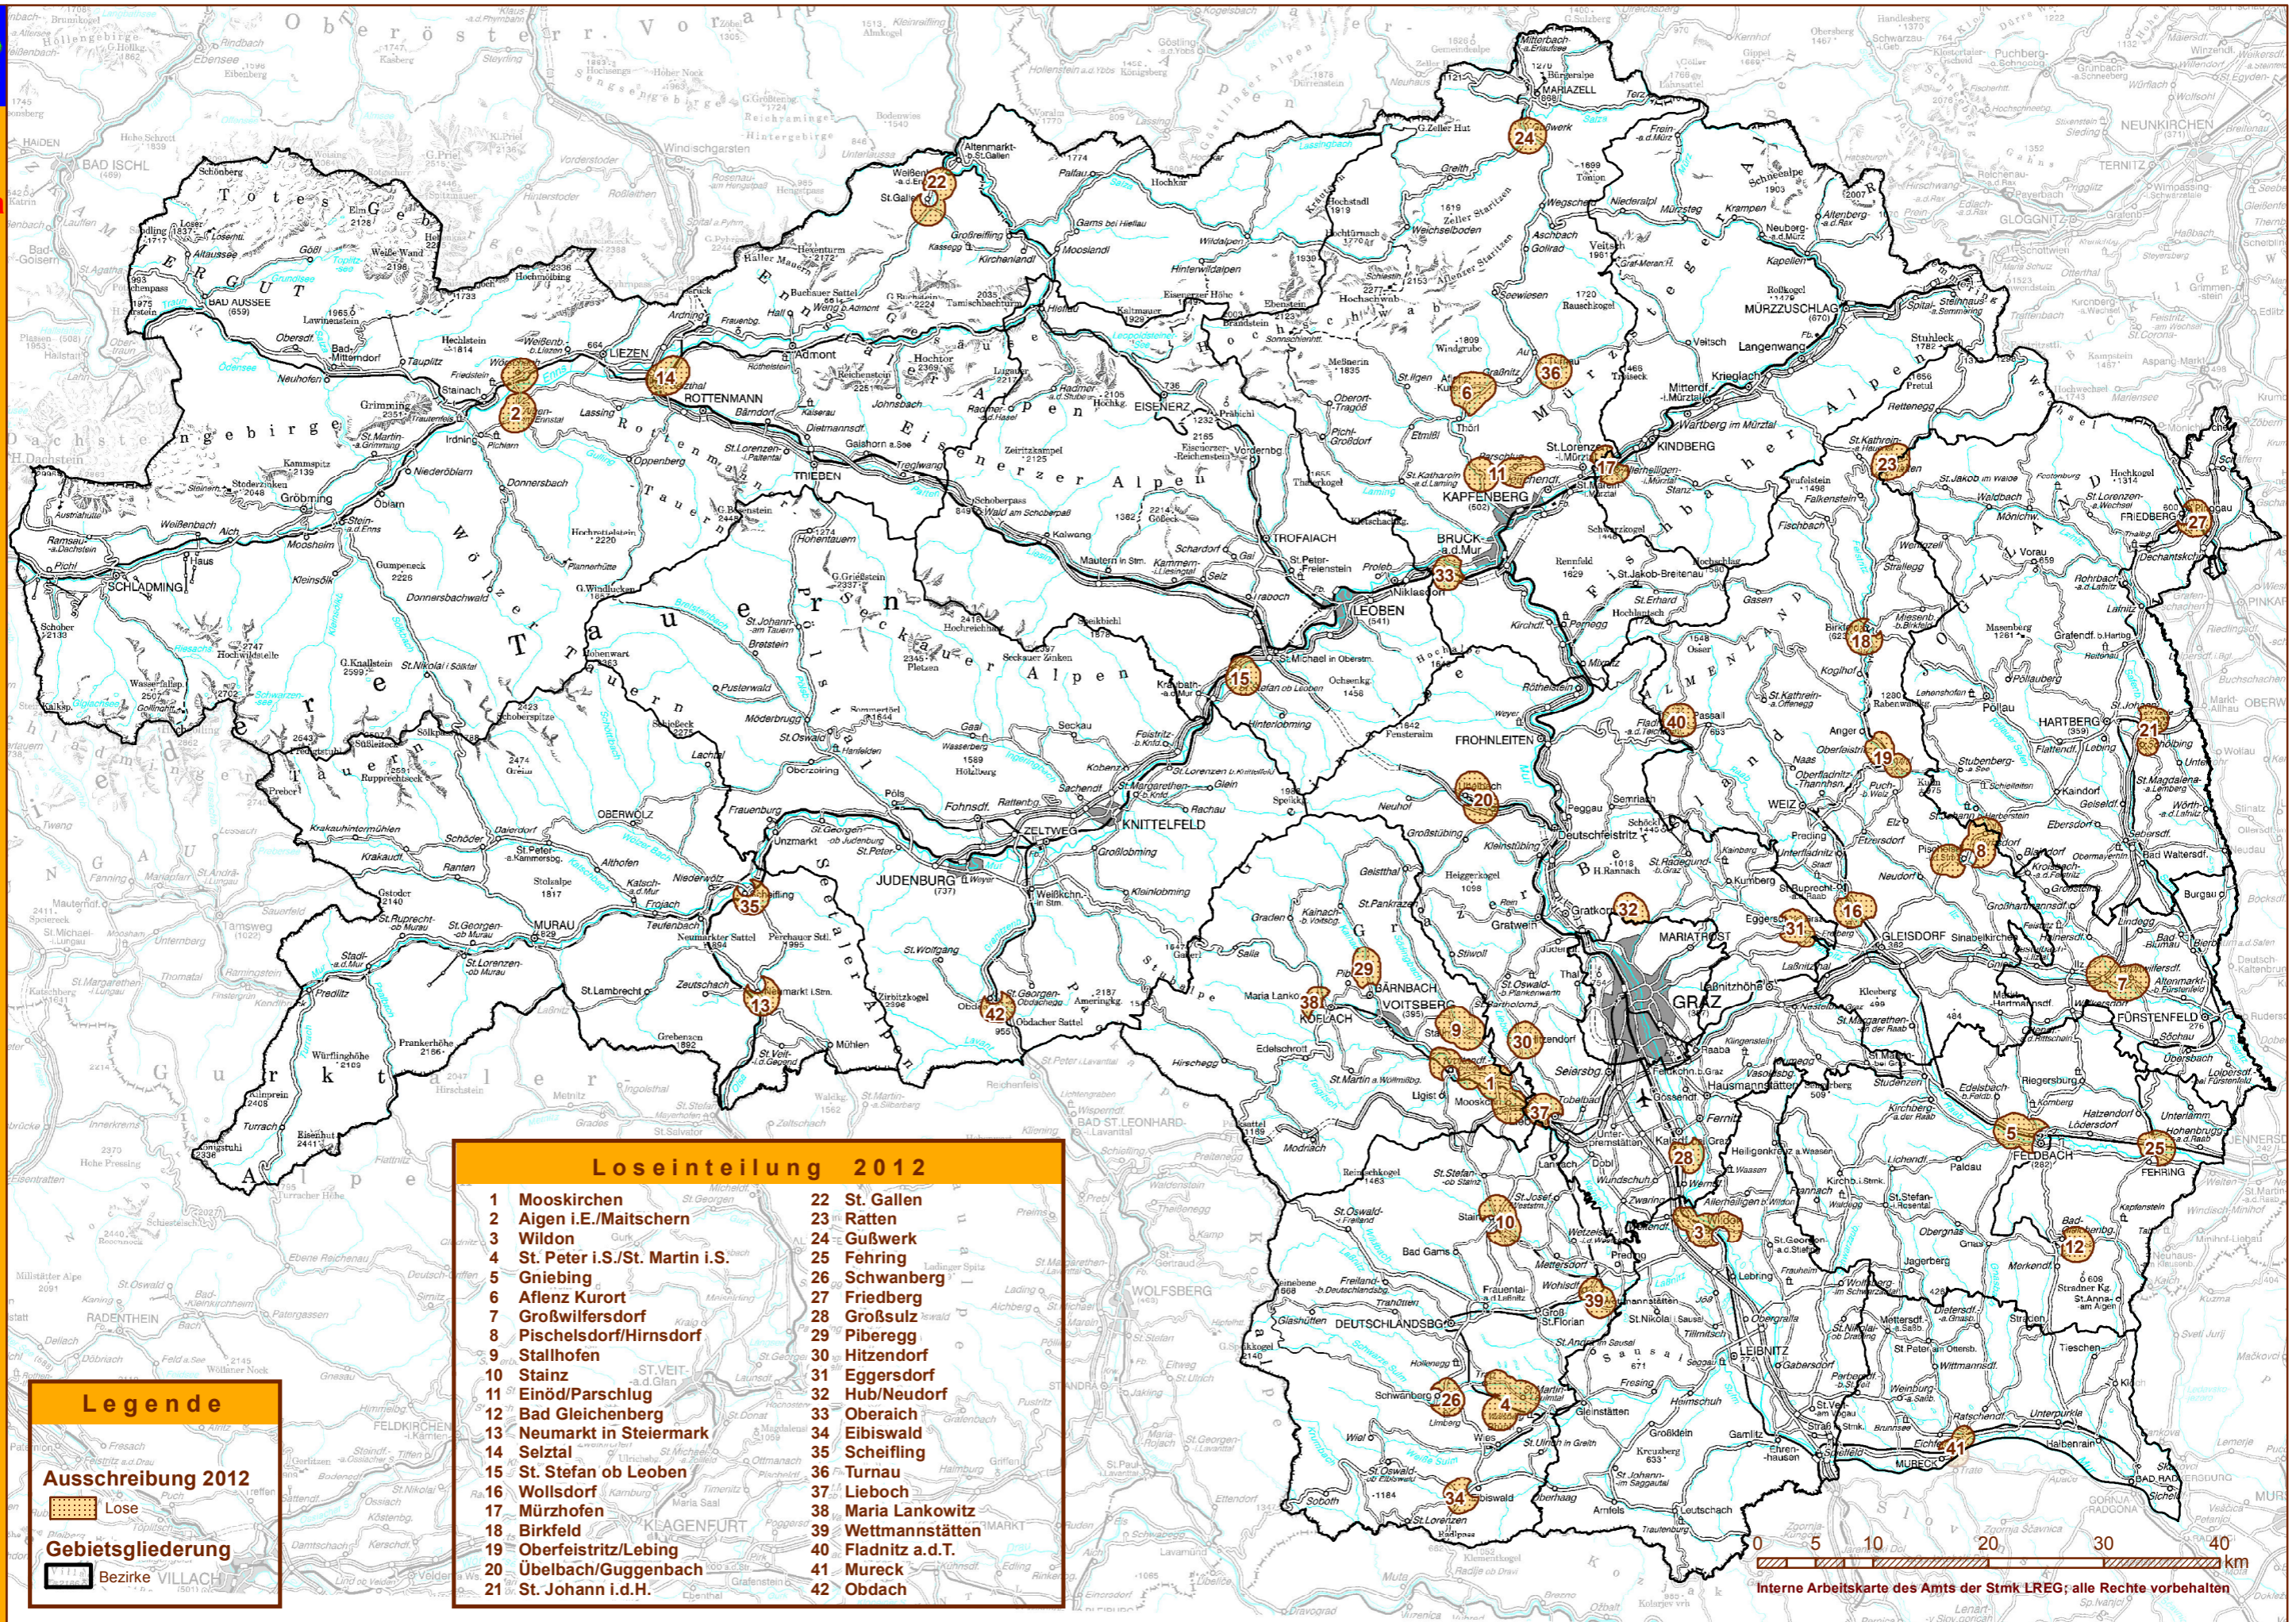

Amt der Stmk LREG
Stabsstelle Geoinfo.
Stempfergasse 7
8010 Graz
lbd-gi@stmk.gv.at

infonova
INFONOVA GmbH
Graz, Austria
Seering 6
8141 Unterpremst.

1:520.000

Stand: März 2012

Next Generation Access 2012
Lose - Gesamtübersicht

Loseinteilung 2012	
1	Mooskirchen
2	Aigen i.E./Maitschern
3	Wildon
4	St. Peter i.S./St. Martin i.S.
5	Gniebing
6	Aflenz Kurort
7	Großwilfersdorf
8	Pischelsdorf/Hirnsdorf
9	Stallhofen
10	Stainz
11	Einöd/Parschlug
12	Bad Gleichenberg
13	Neumarkt in Steiermark
14	Selztal
15	St. Stefan ob Leoben
16	Wollschrott
17	Mürzhofen
18	Birkfeld
19	Oberfeistritz/Lebing
20	Übelbach/Guggenbach
21	St. Johann i.d.H.
22	St. Gallen
23	Ratten
24	Gußwerk
25	Fehring
26	Schwanberg
27	Friedberg
28	Großsulz
29	Piberegg
30	Hitzendorf
31	Eggersdorf
32	Hub/Neudorf
33	Oberaich
34	Eibiswald
35	Scheifling
36	Turnau
37	Lieboch
38	Maria Lankowitz
39	Wettmannstätten
40	Fladnitz a.d.T.
41	Mureck
42	Obdach

Legende

Ausschreibung 2012
 Lose

Gebietsgliederung
 Bezirke VILLACH