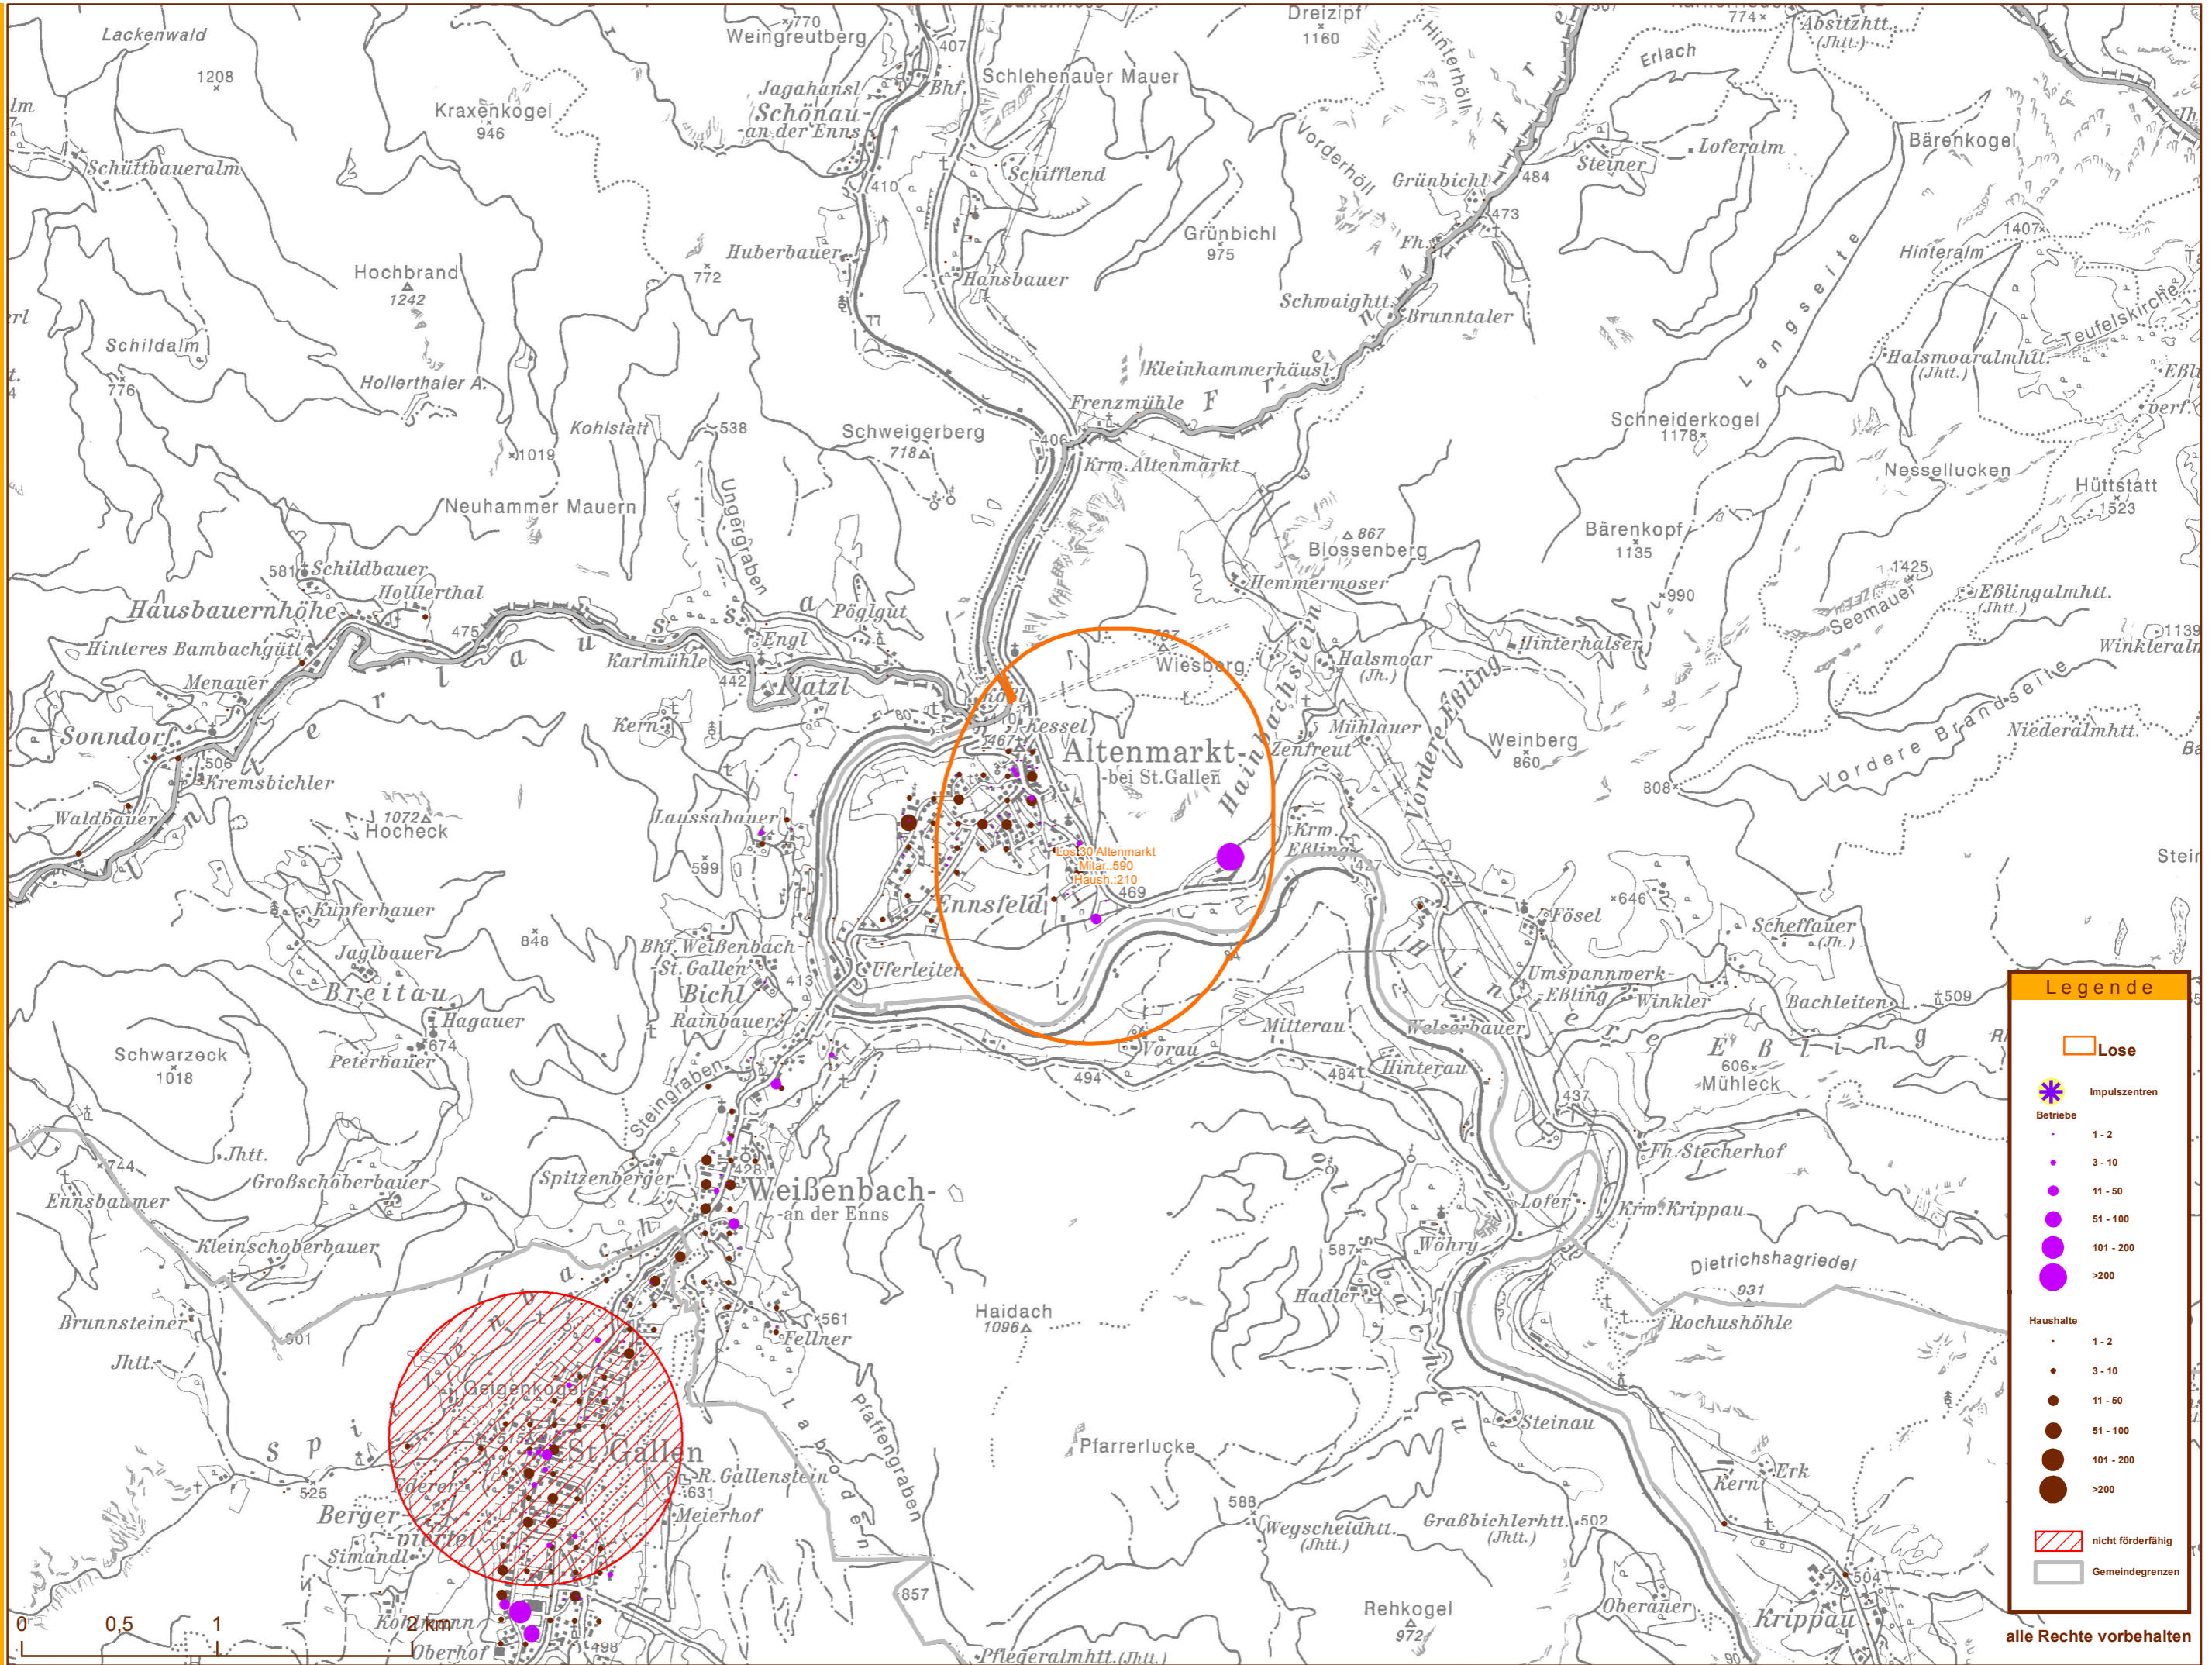

Amt der Stmk LREG  
 Stabsstelle Geoinfo.  
 Stempfergasse 7  
 8010 Graz  
 lbd-gi@stmk.gv.at

**infonova**

INFONOVA GmbH  
 Graz, Austria  
 Seering 6  
 8141 Unterpremstätten

1:30.000  
 1cm entspricht 300m

**Next Generation Access Ausbauplan  
 Los 30 Altenmarkt**

**Legende**

- Lose
- Impulszentren
- Betriebe
  - 1 - 2
  - 3 - 10
  - 11 - 50
  - 51 - 100
  - 101 - 200
  - >200
- Haushalte
  - 1 - 2
  - 3 - 10
  - 11 - 50
  - 51 - 100
  - 101 - 200
  - >200
- nicht förderfähig
- Gemeindegrenzen