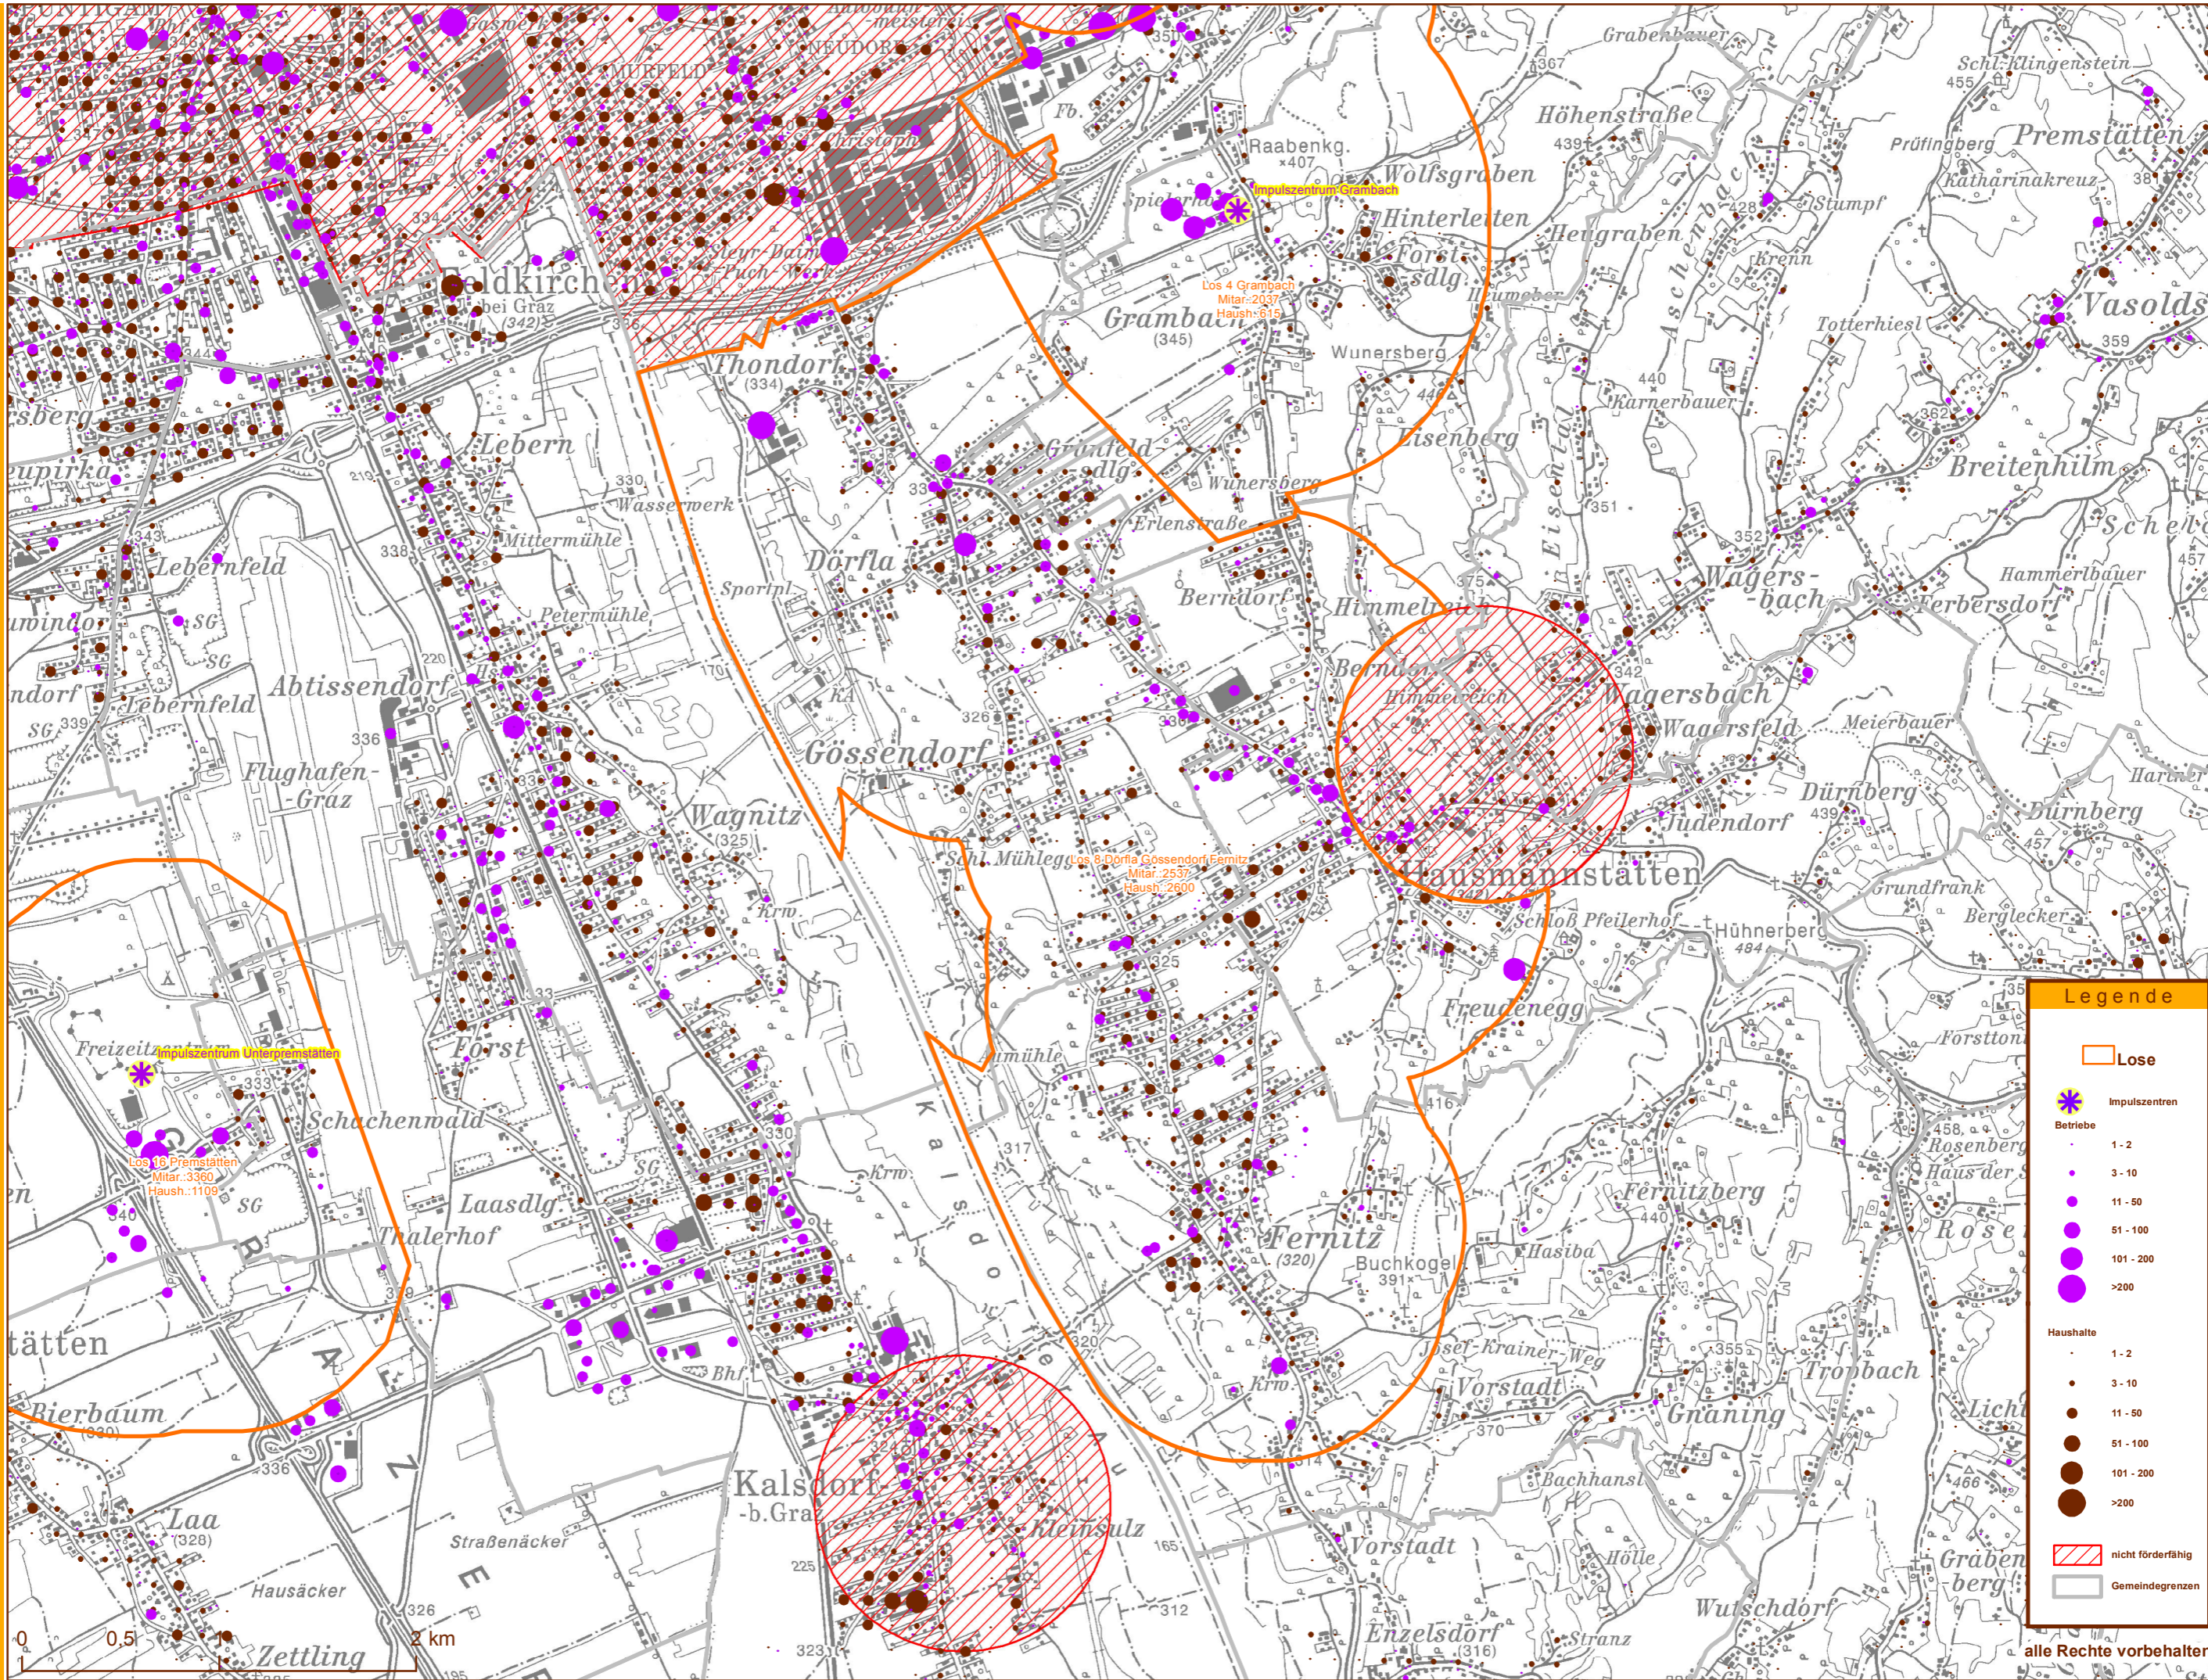

Amt der Stmk LREG
Stabsstelle Geoinfo.
Stempfergasse 7
8010 Graz
lbd-gi@stmk.gv.at

infonova

INFONOVA GmbH
Graz, Austria
Seering 6
8141 Unterprenstatten

1:30.000
1cm entspricht 300m

**Next Generation Access Ausbauplan
Los 8 Dörfla Gössendorf Fernitz**

Legende	
	Lose
	Impulszentren
	Betriebe
	1 - 2
	3 - 10
	11 - 50
	51 - 100
	101 - 200
	>200
	Haushalte
	1 - 2
	3 - 10
	11 - 50
	51 - 100
	101 - 200
	>200
	nicht förderfähig
	Gemeindegrenzen

alle Rechte vorbehalten