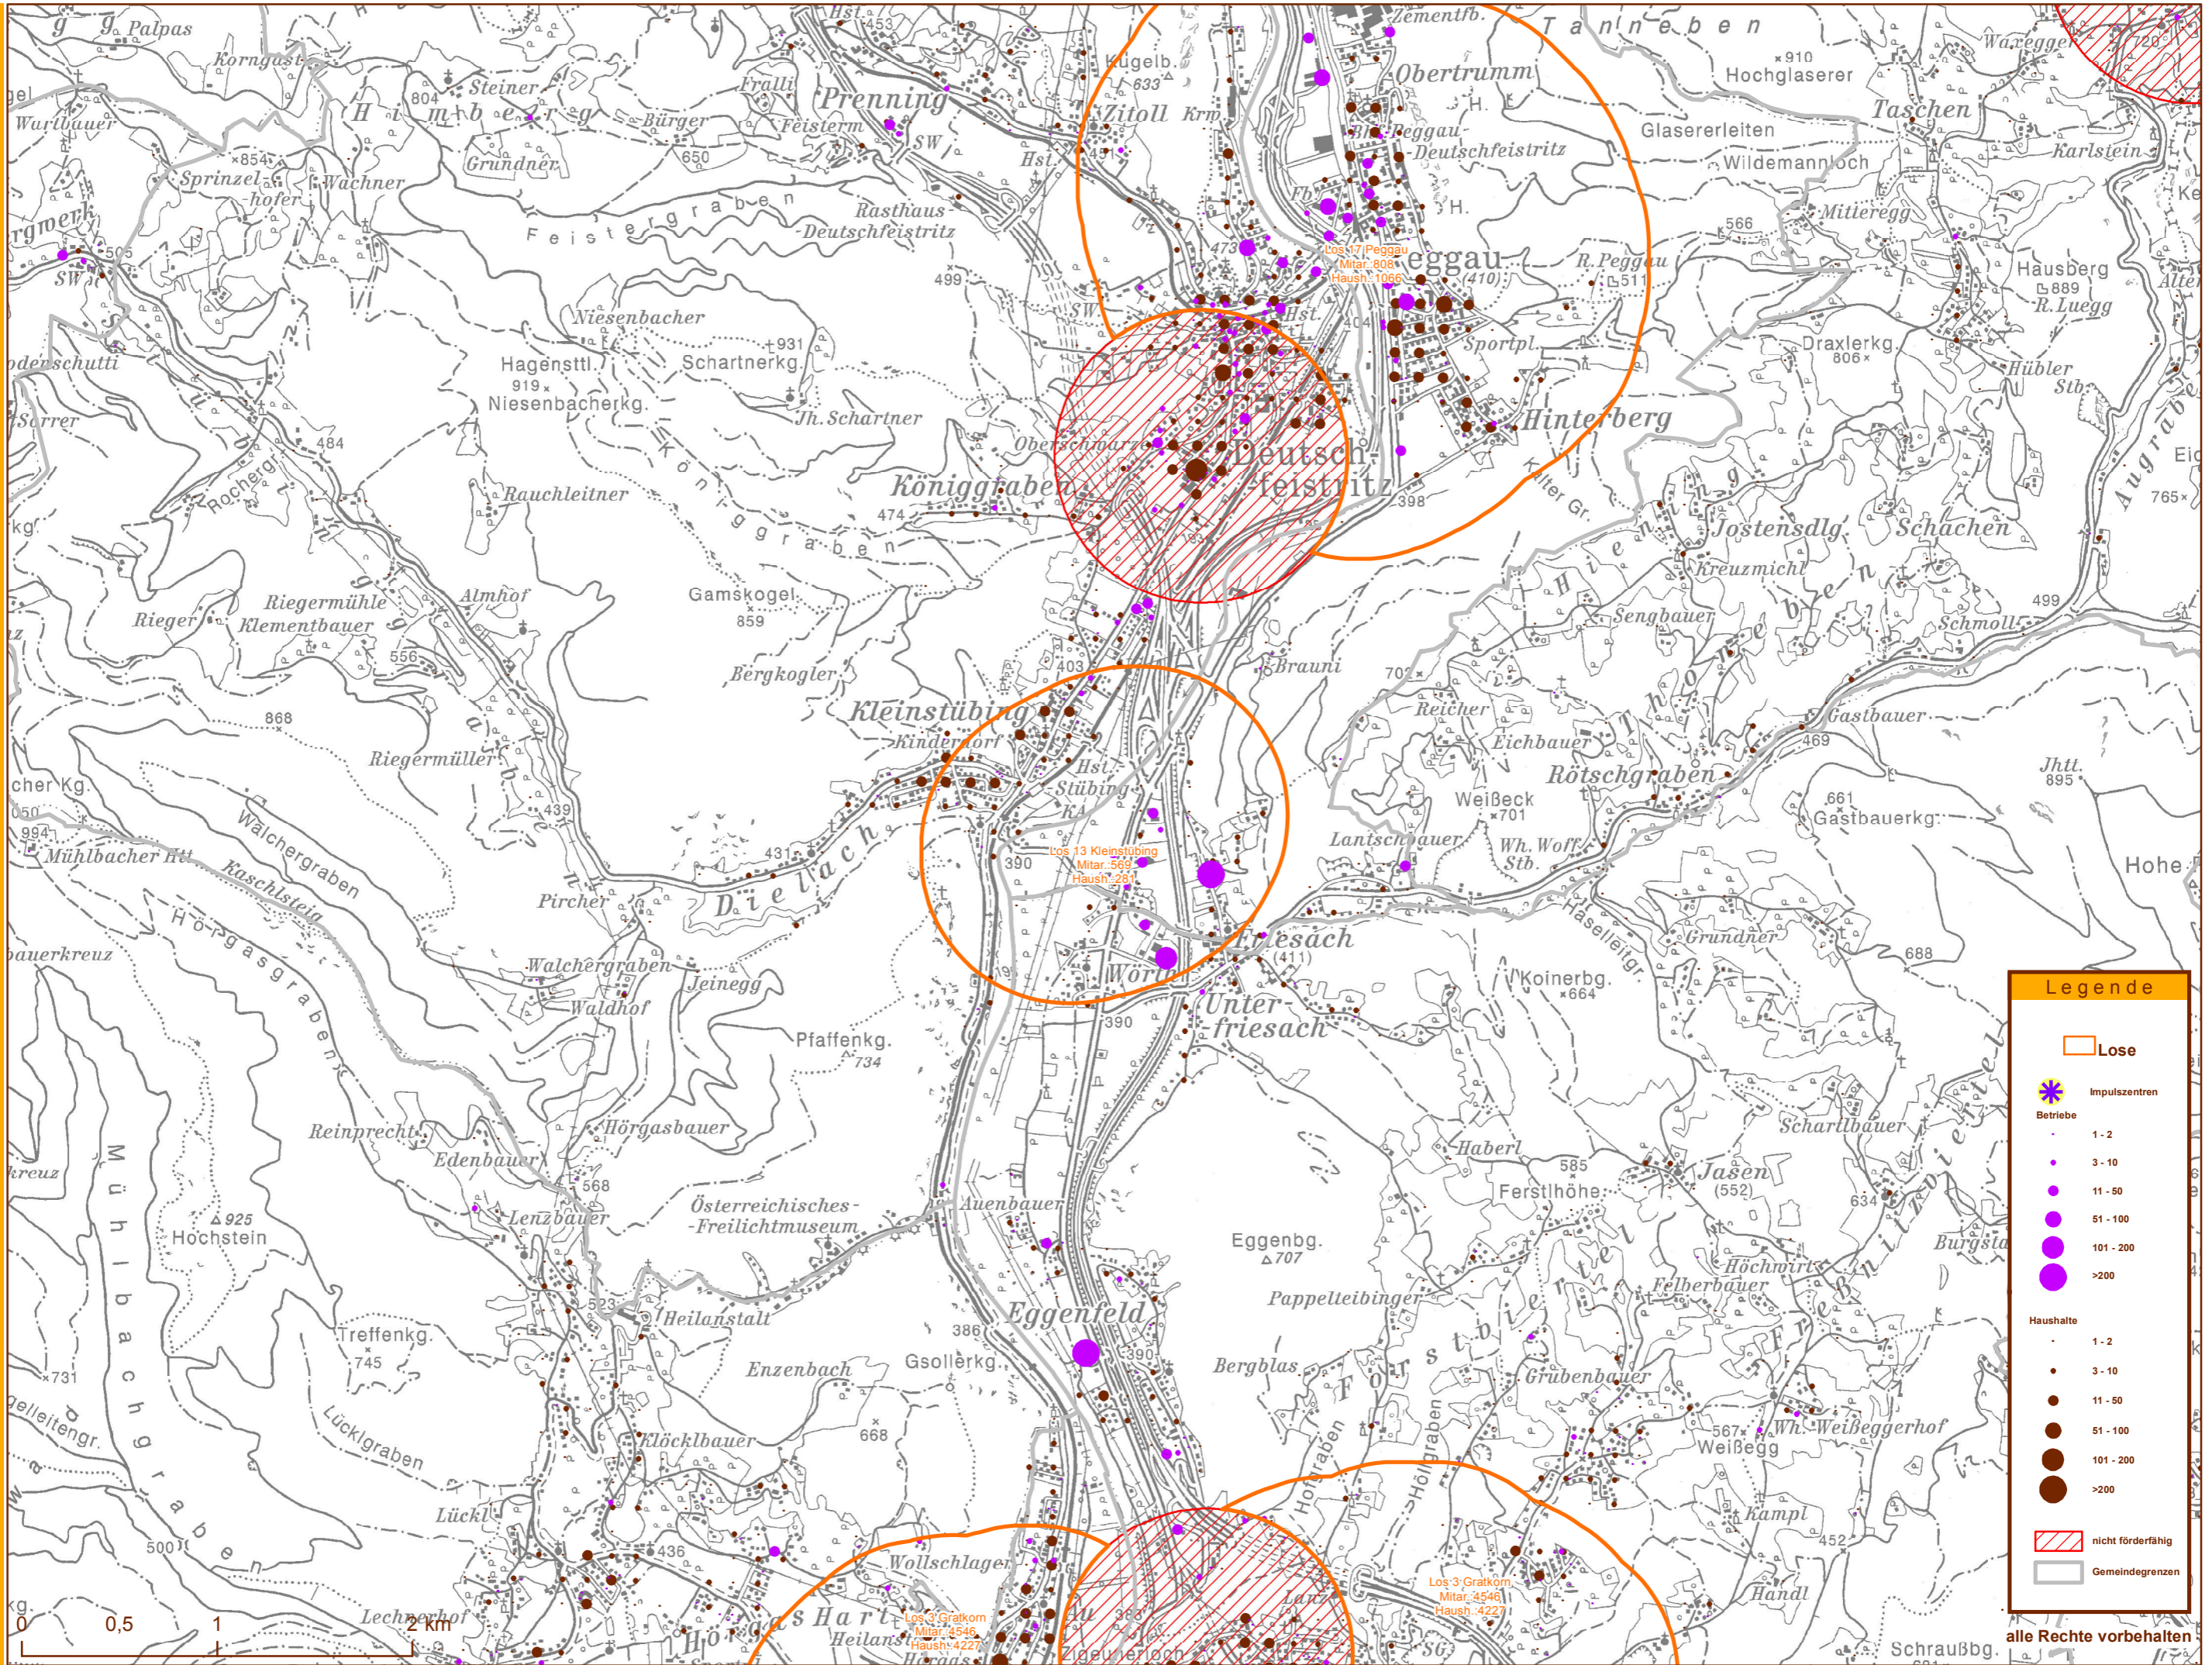

Amt der Stmk LREG  
 Stabsstelle Geoinfo.  
 Stempfergasse 7  
 8010 Graz  
 lbd-gi@stmk.gv.at

**infonova**

INFONOVA GmbH  
 Graz, Austria  
 Seering 6  
 8141 Unterpremstätten

1:30.000  
 1cm entspricht 300m

**Next Generation Access Ausbauplan  
 Los 13 Kleinstübing**

**Legende**

- Lose
- Impulszentren
- Betriebe
- 1 - 2
- 3 - 10
- 11 - 50
- 51 - 100
- 101 - 200
- >200
- Haushalte
- 1 - 2
- 3 - 10
- 11 - 50
- 51 - 100
- 101 - 200
- >200
- nicht förderfähig
- Gemeindegrenzen