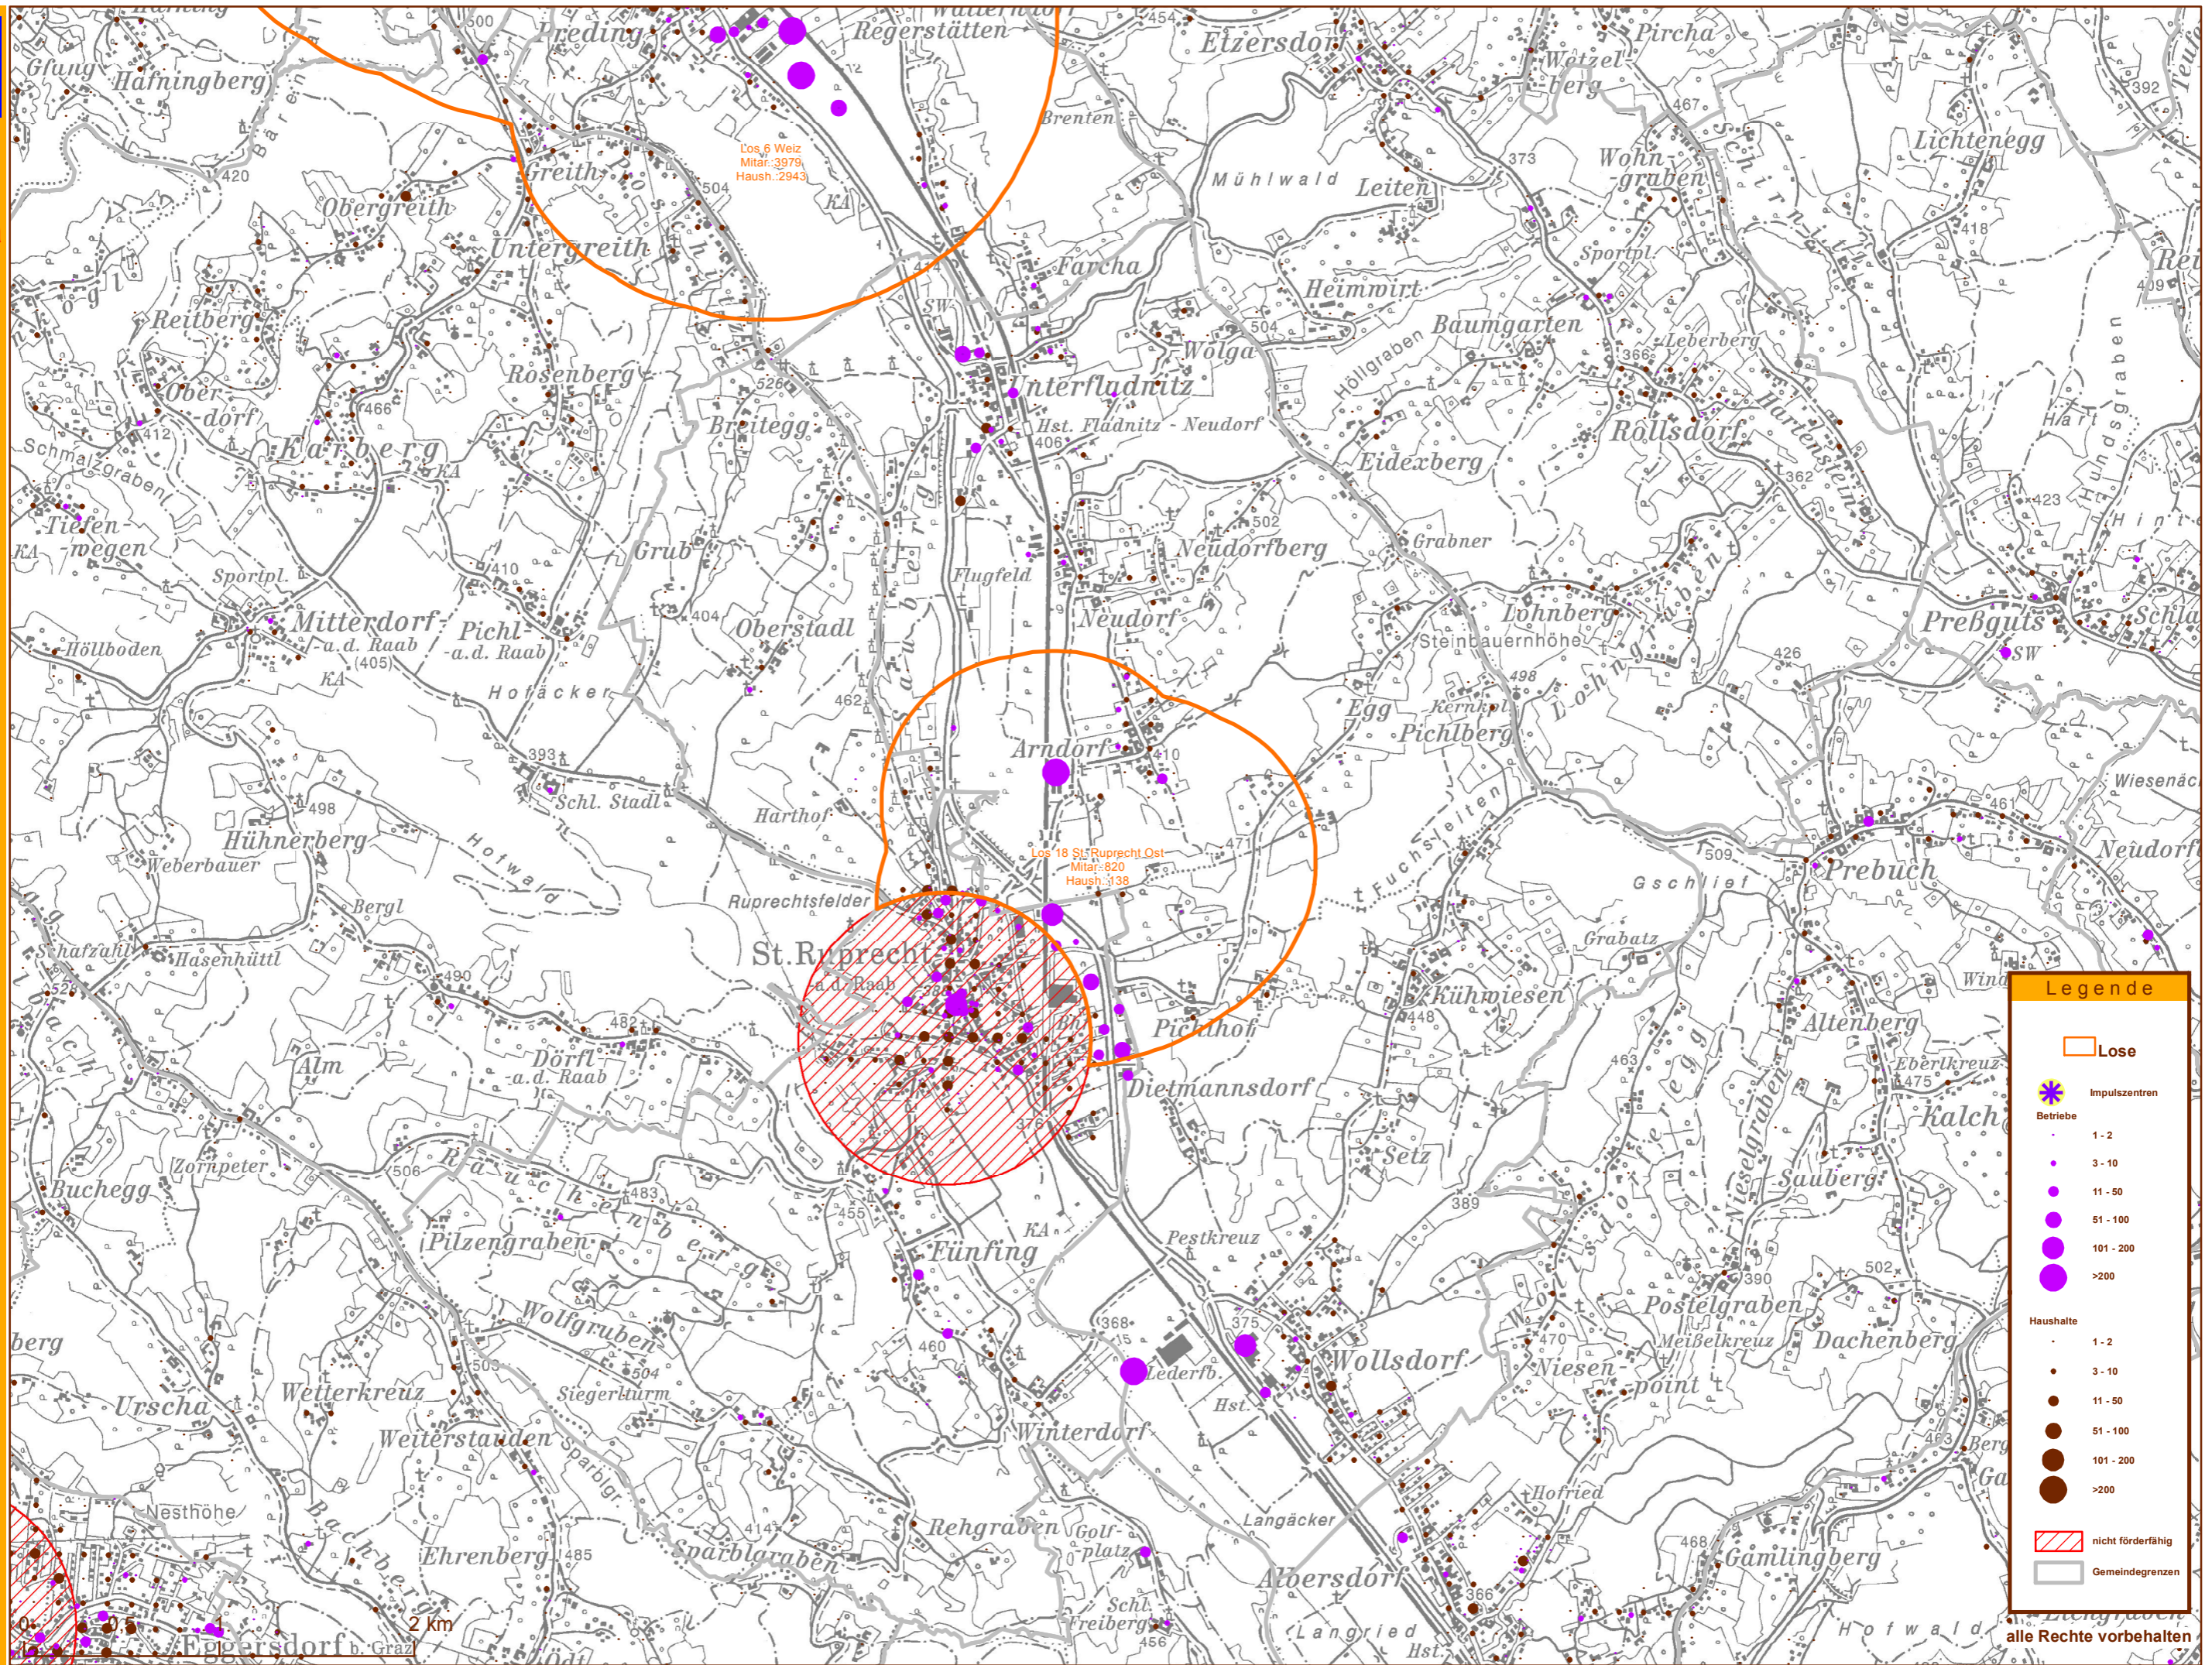

Amt der Stmk LREG  
 Stabsstelle Geoinfo.  
 Stempfergasse 7  
 8010 Graz  
 lbd-gi@stmk.gv.at

**infonya**

INFRONOVA GmbH  
 Graz, Austria  
 Seering 6  
 8141 Unterprenstätten

1:30.000  
 1cm entspricht 300m

**Next Generation Access Ausbauplan**  
**Los 18 St. Ruprecht Ost**

**Legende**

- Lose
- Impulzzentren
- Betriebe
  - 1 - 2
  - 3 - 10
  - 11 - 50
  - 51 - 100
  - 101 - 200
  - >200
- Haushalte
  - 1 - 2
  - 3 - 10
  - 11 - 50
  - 51 - 100
  - 101 - 200
  - >200
- nicht förderfähig
- Gemeindegrenzen