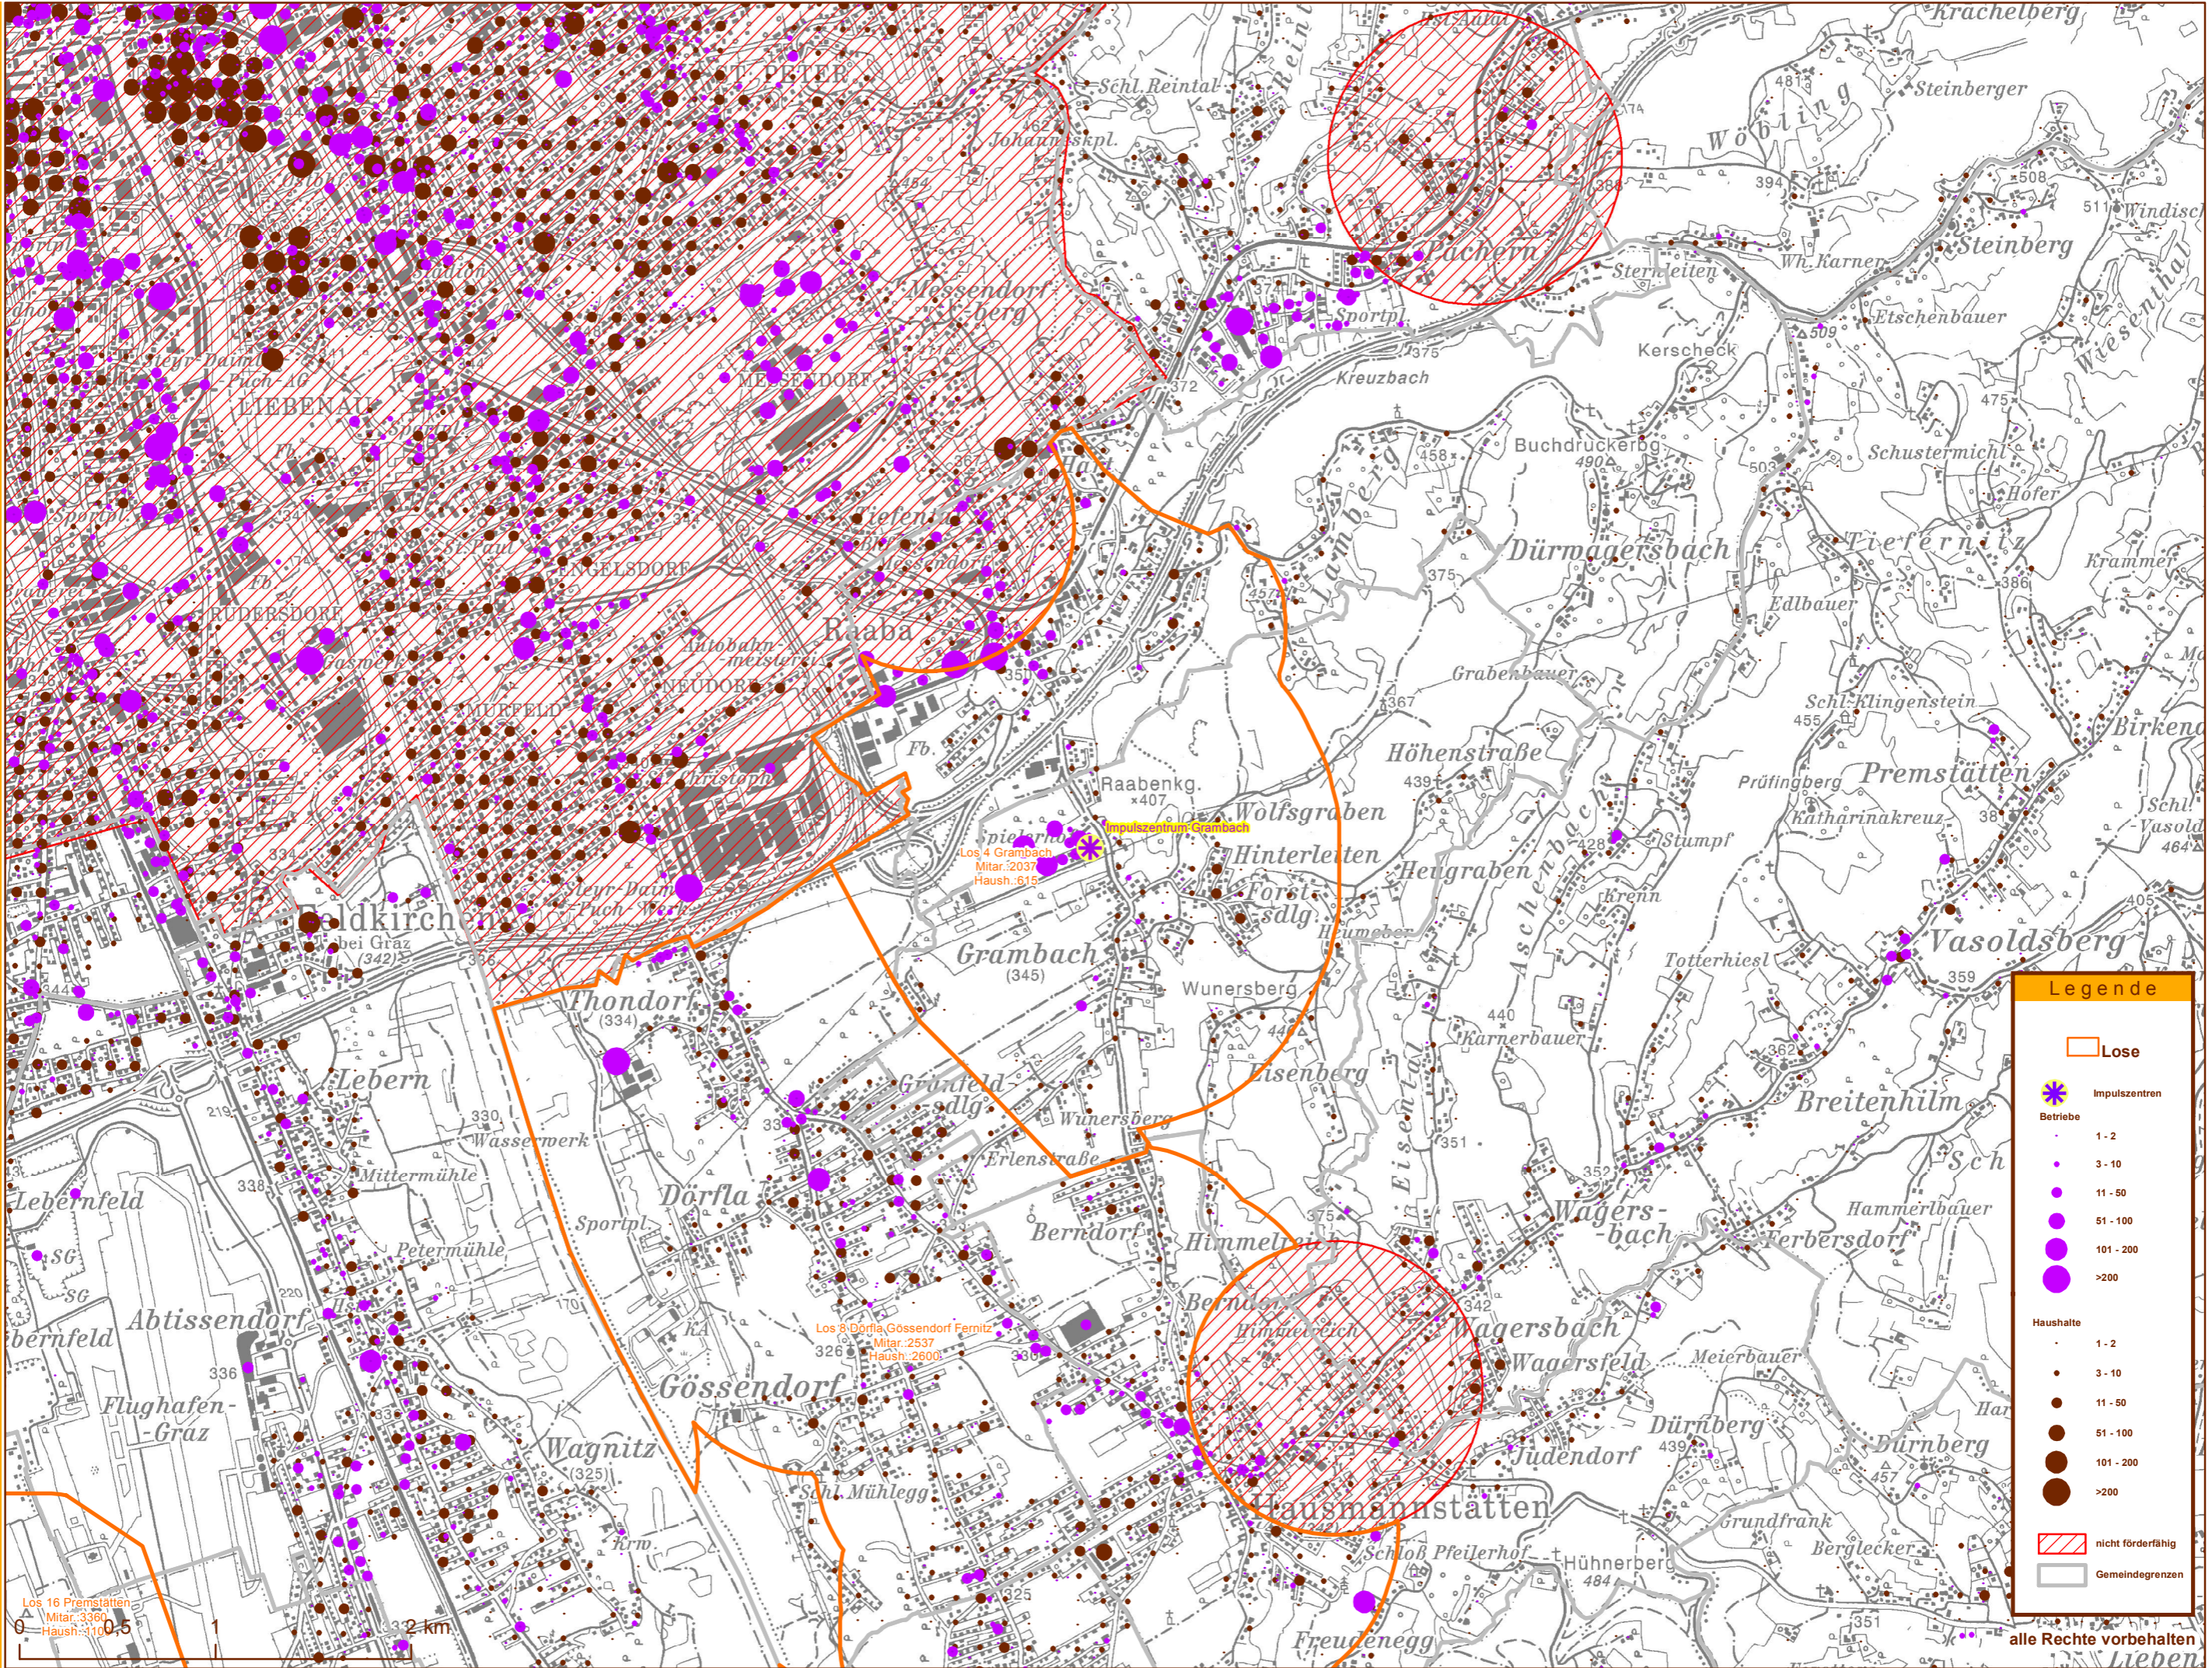

Amt der Stmk LREG
 Stabsstelle Geoinfo.
 Stempfergasse 7
 8010 Graz
 lbd-gi@stmk.gv.at

infonova

INFONOVA GmbH
 Graz, Austria
 Seering 6
 8141 Unterpremstätten

1:30.000
 1cm entspricht 300m

**Next Generation Access Ausbauplan
 Los 4 Grambach**

Legende

- Lose
- Impulszentren
- Betriebe**
- 1 - 2
- 3 - 10
- 11 - 50
- 51 - 100
- 101 - 200
- >200
- Haushalte**
- 1 - 2
- 3 - 10
- 11 - 50
- 51 - 100
- 101 - 200
- >200
- nicht förderfähig
- Gemeindegrenzen

Los 16 Premstätten
 Mitar.: 336
 Haush.: 1100,5

Los 8 Dörfla Gössendorf Fernitz
 Mitar.: 2537
 Haush.: 2600

Los 4 Grambach
 Mitar.: 2037
 Haush.: 615

alle Rechte vorbehalten