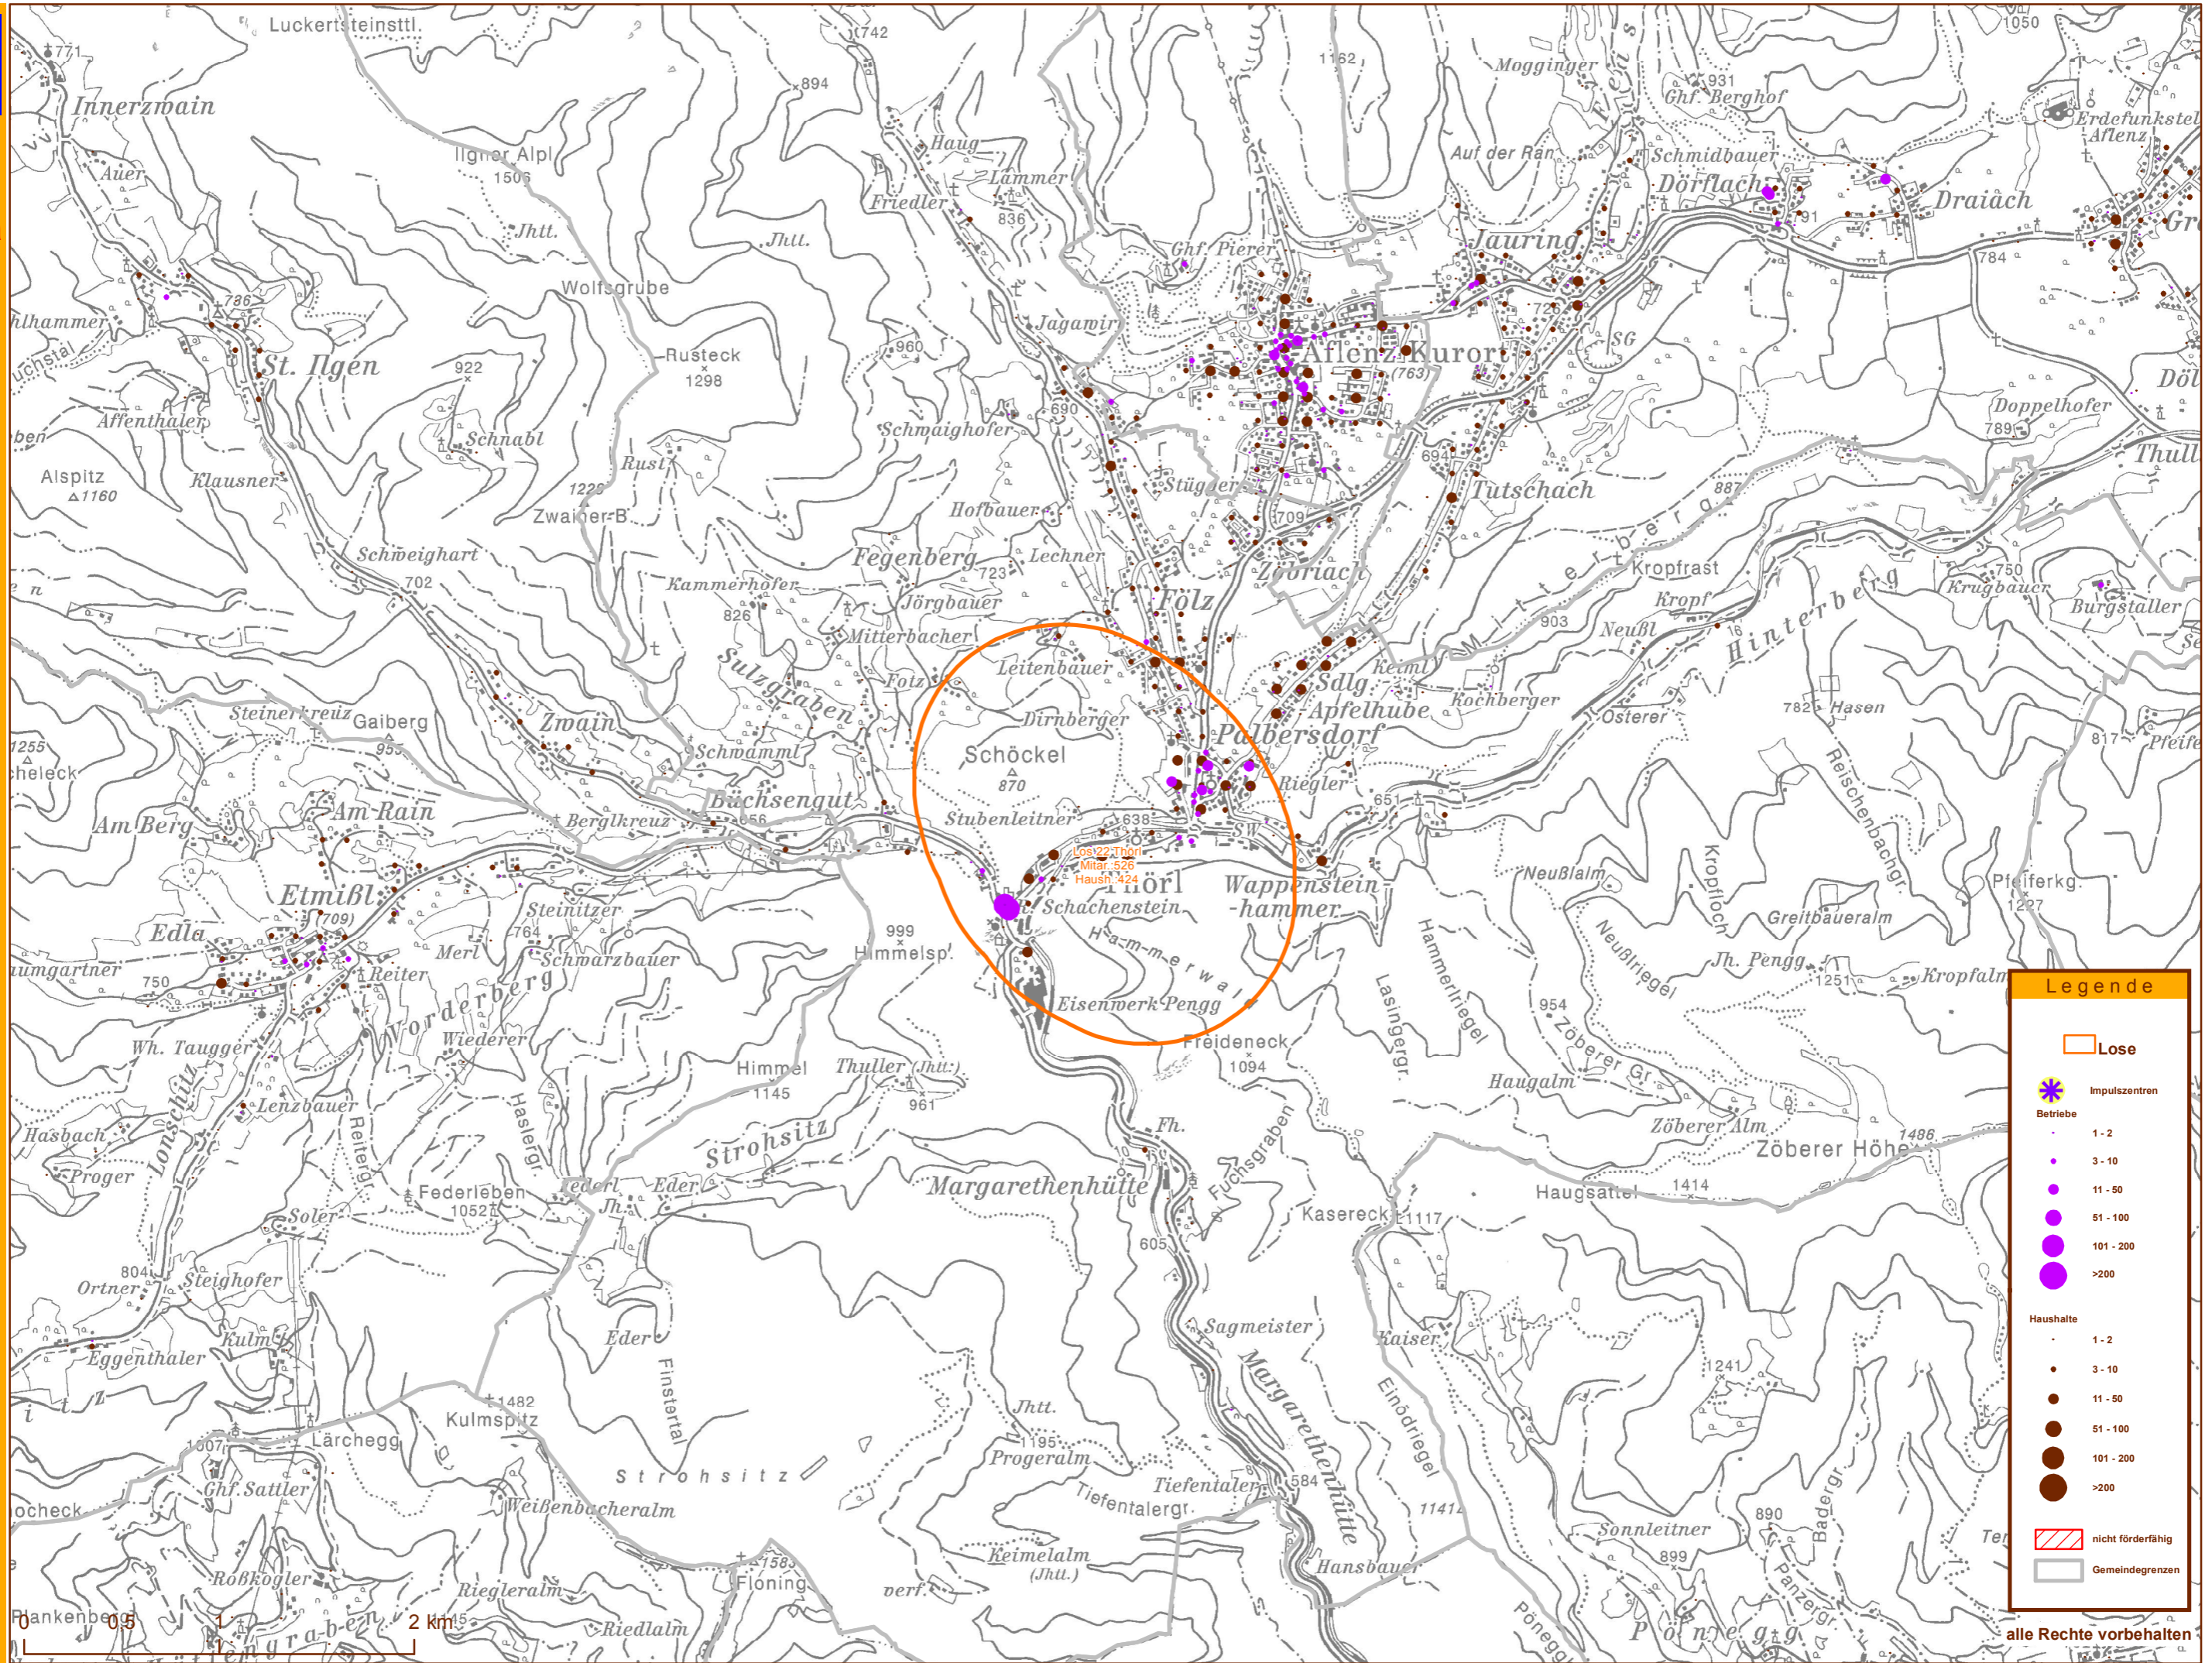

Amt der Stmk LREG
Stabsstelle Geoinfo.
Stempfergasse 7
8010 Graz
lbd-gi@stmk.gv.at

infonova

INFONOVA GmbH
Graz, Austria
Seering 6
8141 Unterprenstätten

1:30.000
1cm entspricht 300m

**Next Generation Access Ausbauplan
Los 22 Thörl**

Legende

- Lose
- Impulszentren
- Betriebe
 - 1 - 2
 - 3 - 10
 - 11 - 50
 - 51 - 100
 - 101 - 200
 - >200
- Haushalte
 - 1 - 2
 - 3 - 10
 - 11 - 50
 - 51 - 100
 - 101 - 200
 - >200
- nicht förderfähig
- Gemeindegrenzen