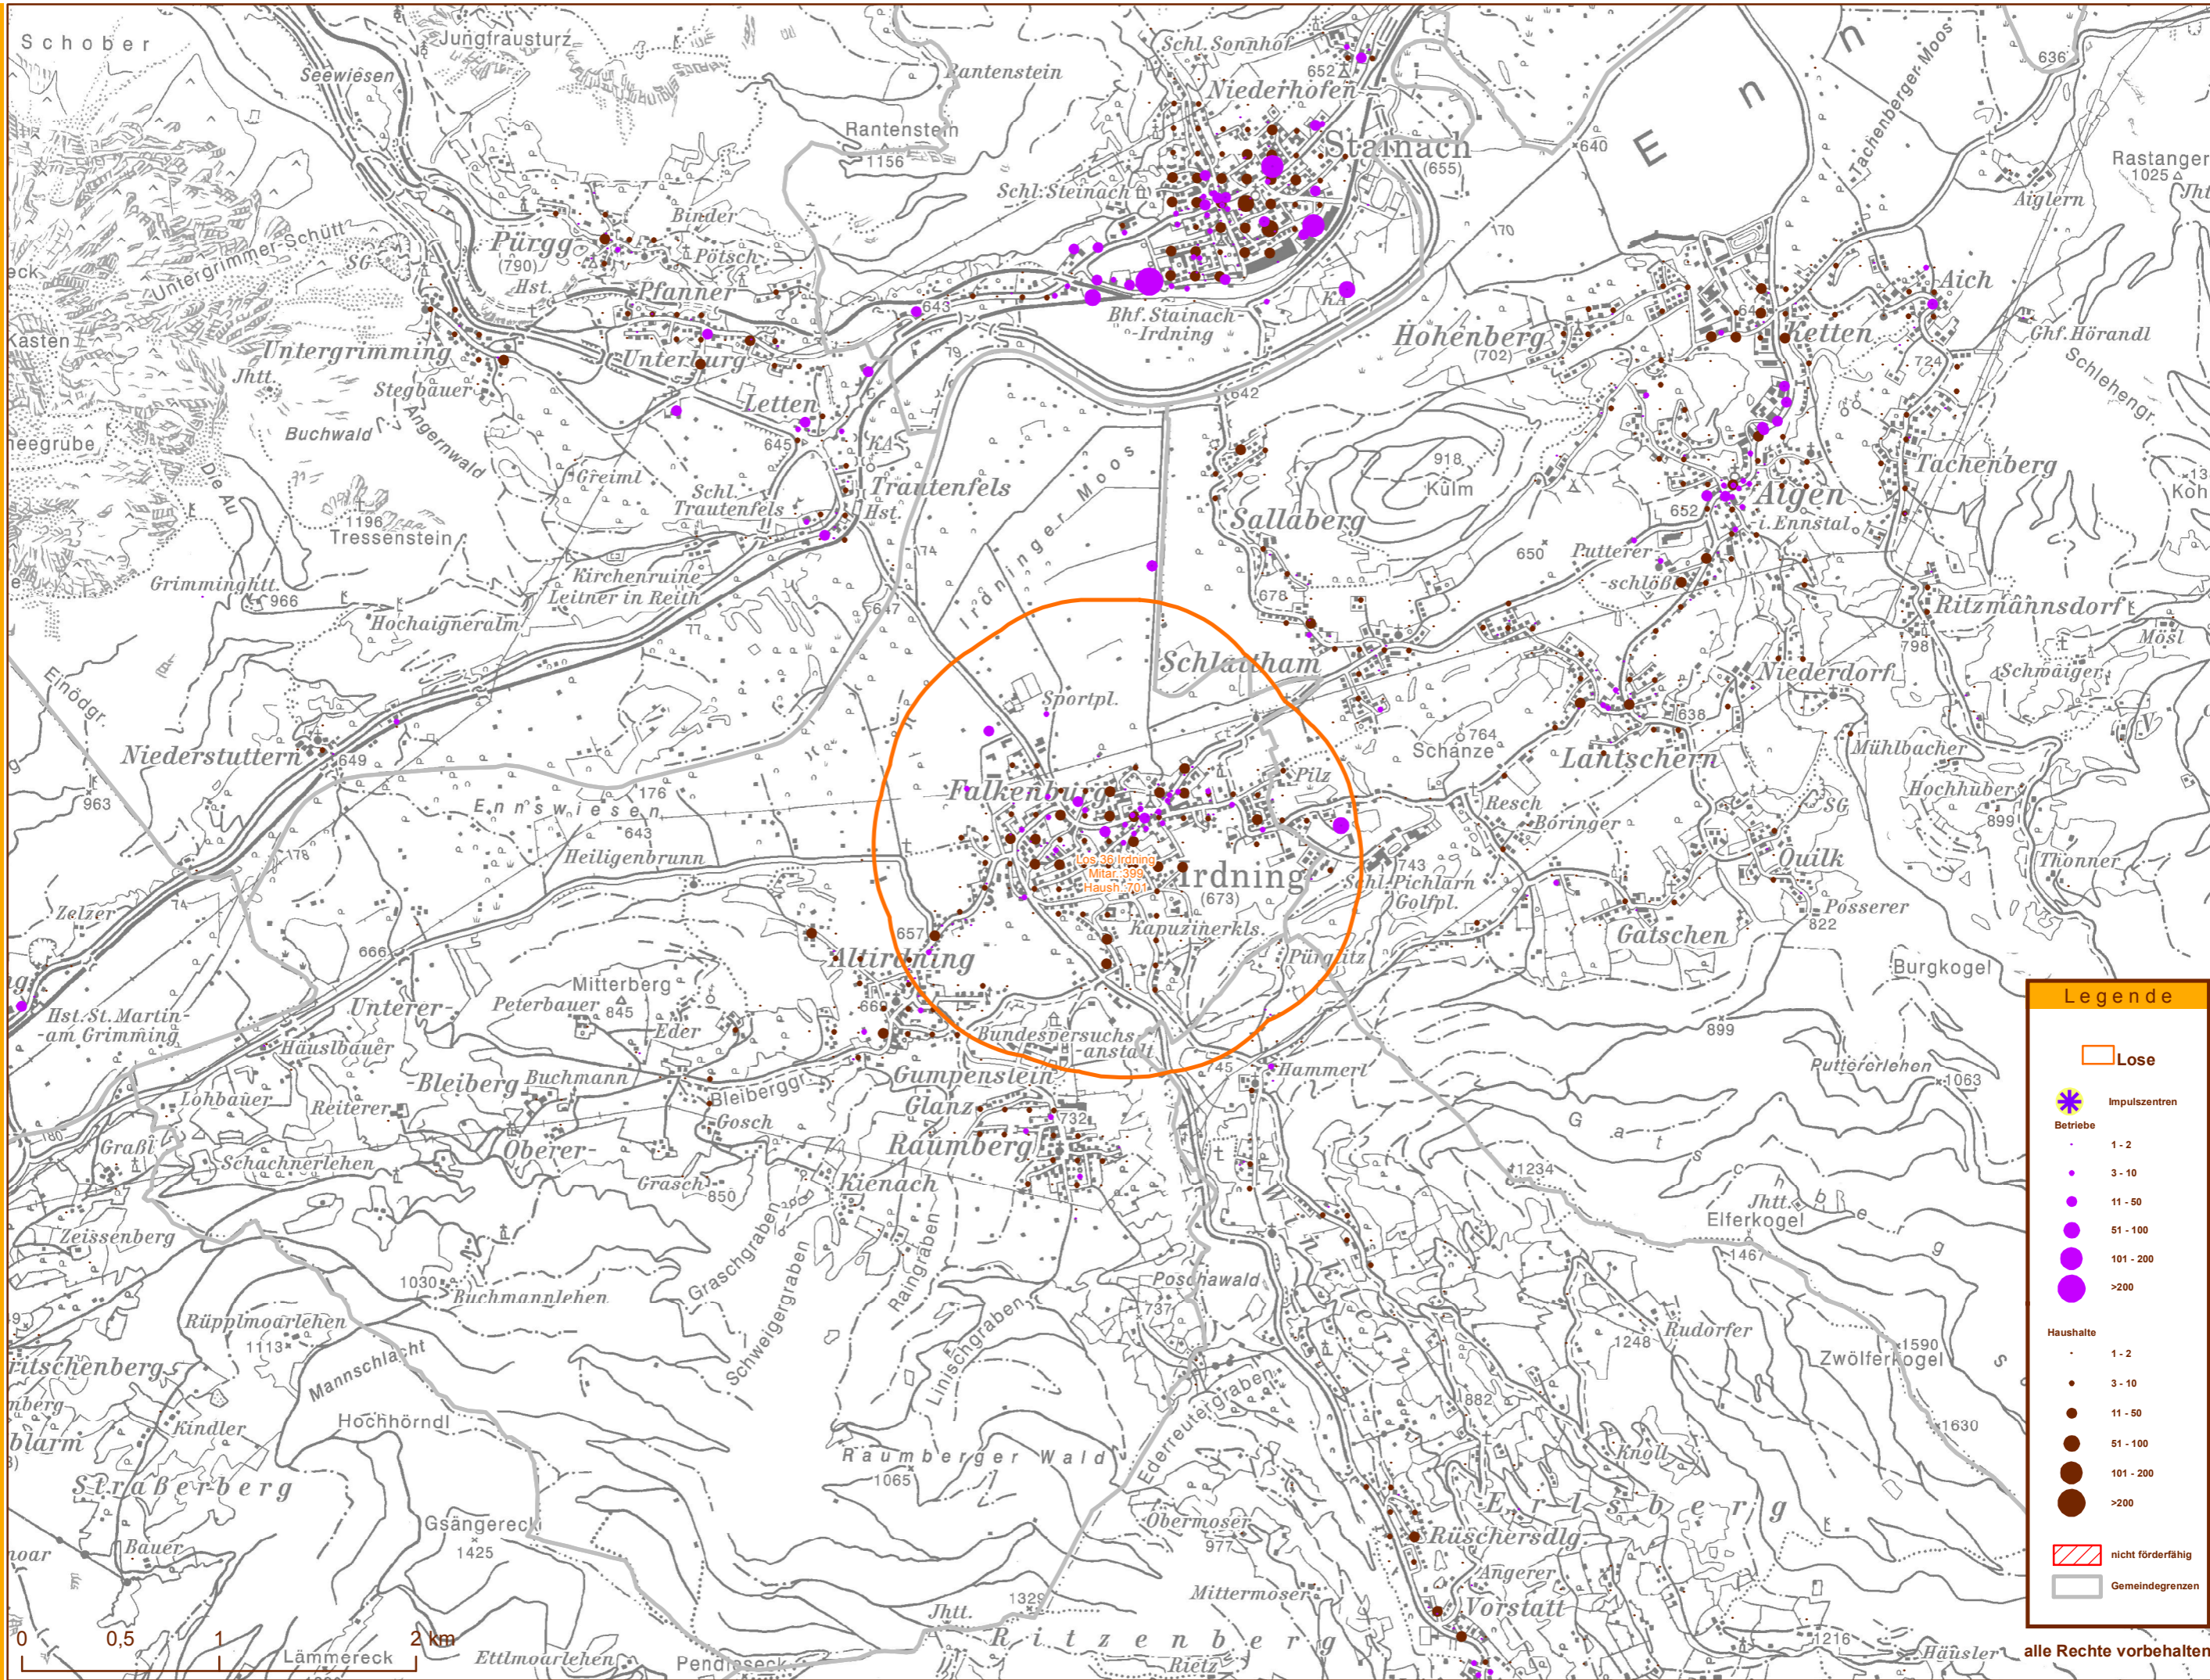

Amt der Stmk LREG  
 Stabsstelle Geoinfo.  
 Stempfergasse 7  
 8010 Graz  
 lbd-gl@stmk.gv.at

**infonova**

INFONOVA GmbH  
 Graz, Austria  
 Seering 6  
 8141 Unterpremstätten

1:30.000  
 1cm entspricht 300m

**Next Generation Access Ausbauplan  
 Los 36 Irnding**

**Legende**

- Lose
- Impulszentren
- Betriebe
  - 1 - 2
  - 3 - 10
  - 11 - 50
  - 51 - 100
  - 101 - 200
  - >200
- Haushalte
  - 1 - 2
  - 3 - 10
  - 11 - 50
  - 51 - 100
  - 101 - 200
  - >200
- nicht förderfähig
- Gemeindegrenzen