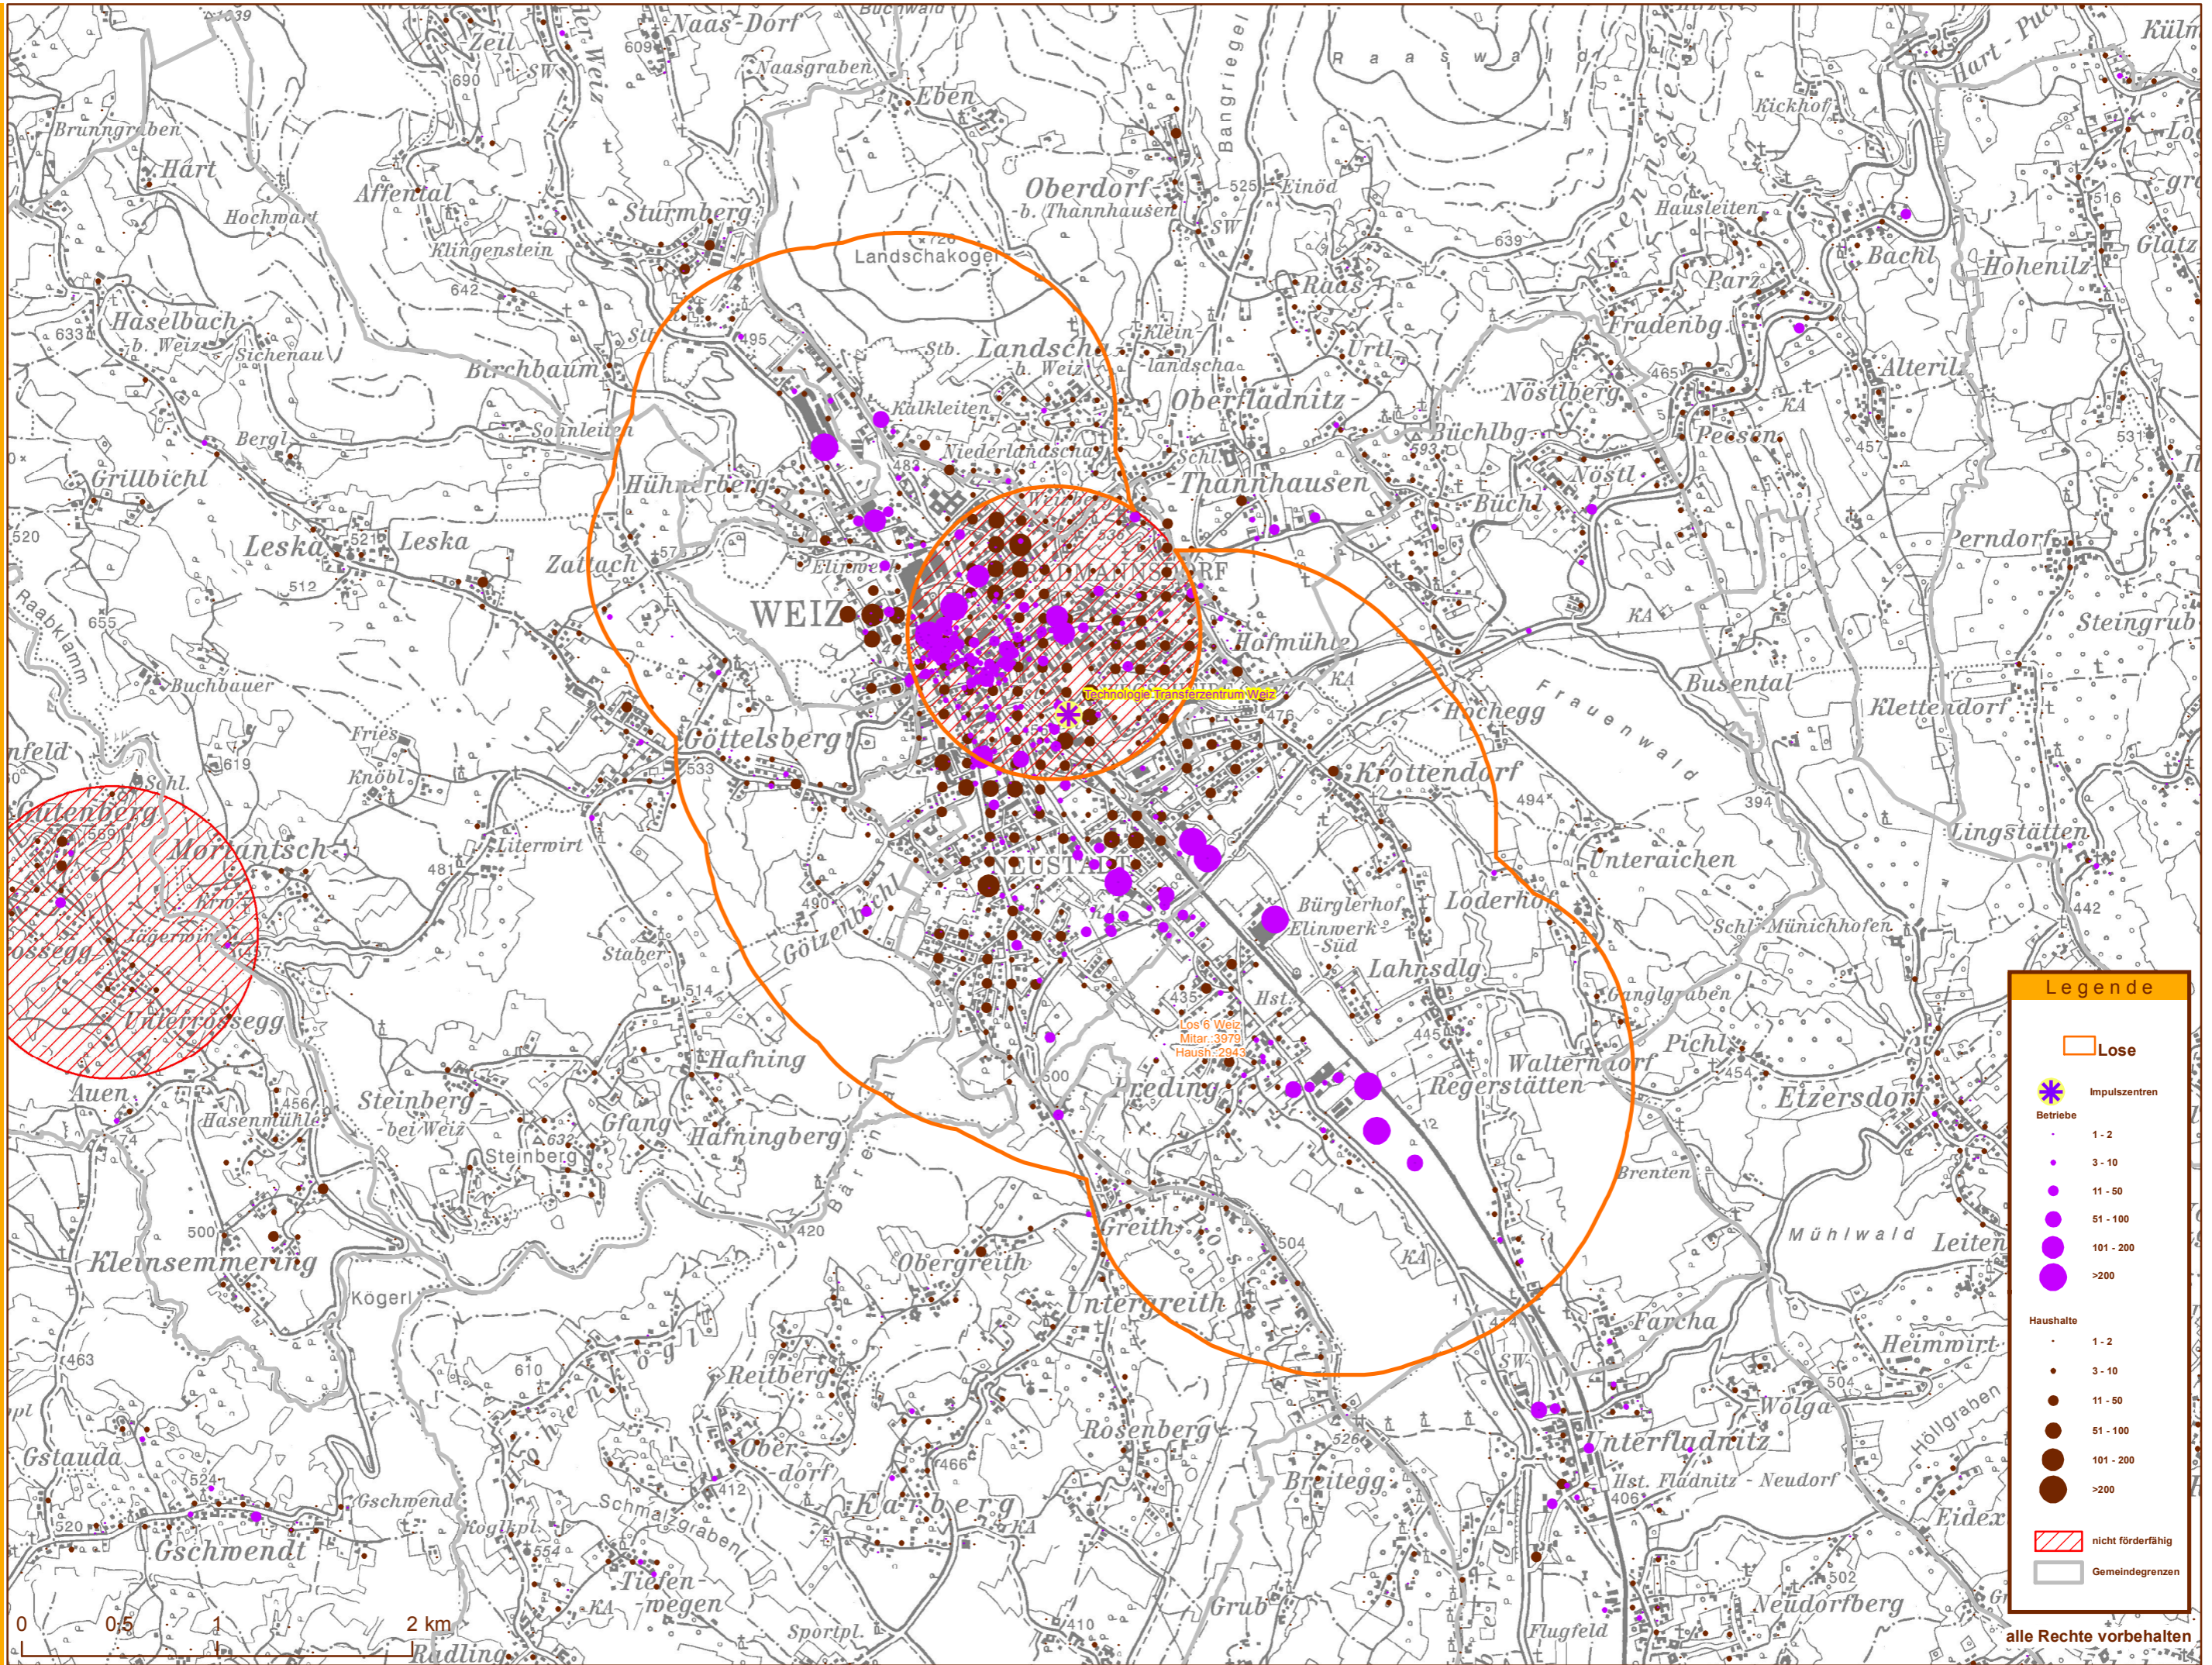

Amt der Stmk LREG
 Stabsstelle Geoinfo.
 Stempfergasse 7
 8010 Graz
 lbd-gl@stmk.gv.at

infonova

INFONOVA GmbH
 Graz, Austria
 Seering 6
 8141 Unterpremstätten

1:30.000
 1cm entspricht 300m

Next Generation Access Ausbauplan
Los 6 Weiz

Legende

- Lose
- Impulszentren
- Betriebe
 - 1 - 2
 - 3 - 10
 - 11 - 50
 - 51 - 100
 - 101 - 200
 - >200
- Haushalte
 - 1 - 2
 - 3 - 10
 - 11 - 50
 - 51 - 100
 - 101 - 200
 - >200
- nicht förderfähig
- Gemeindegrenzen