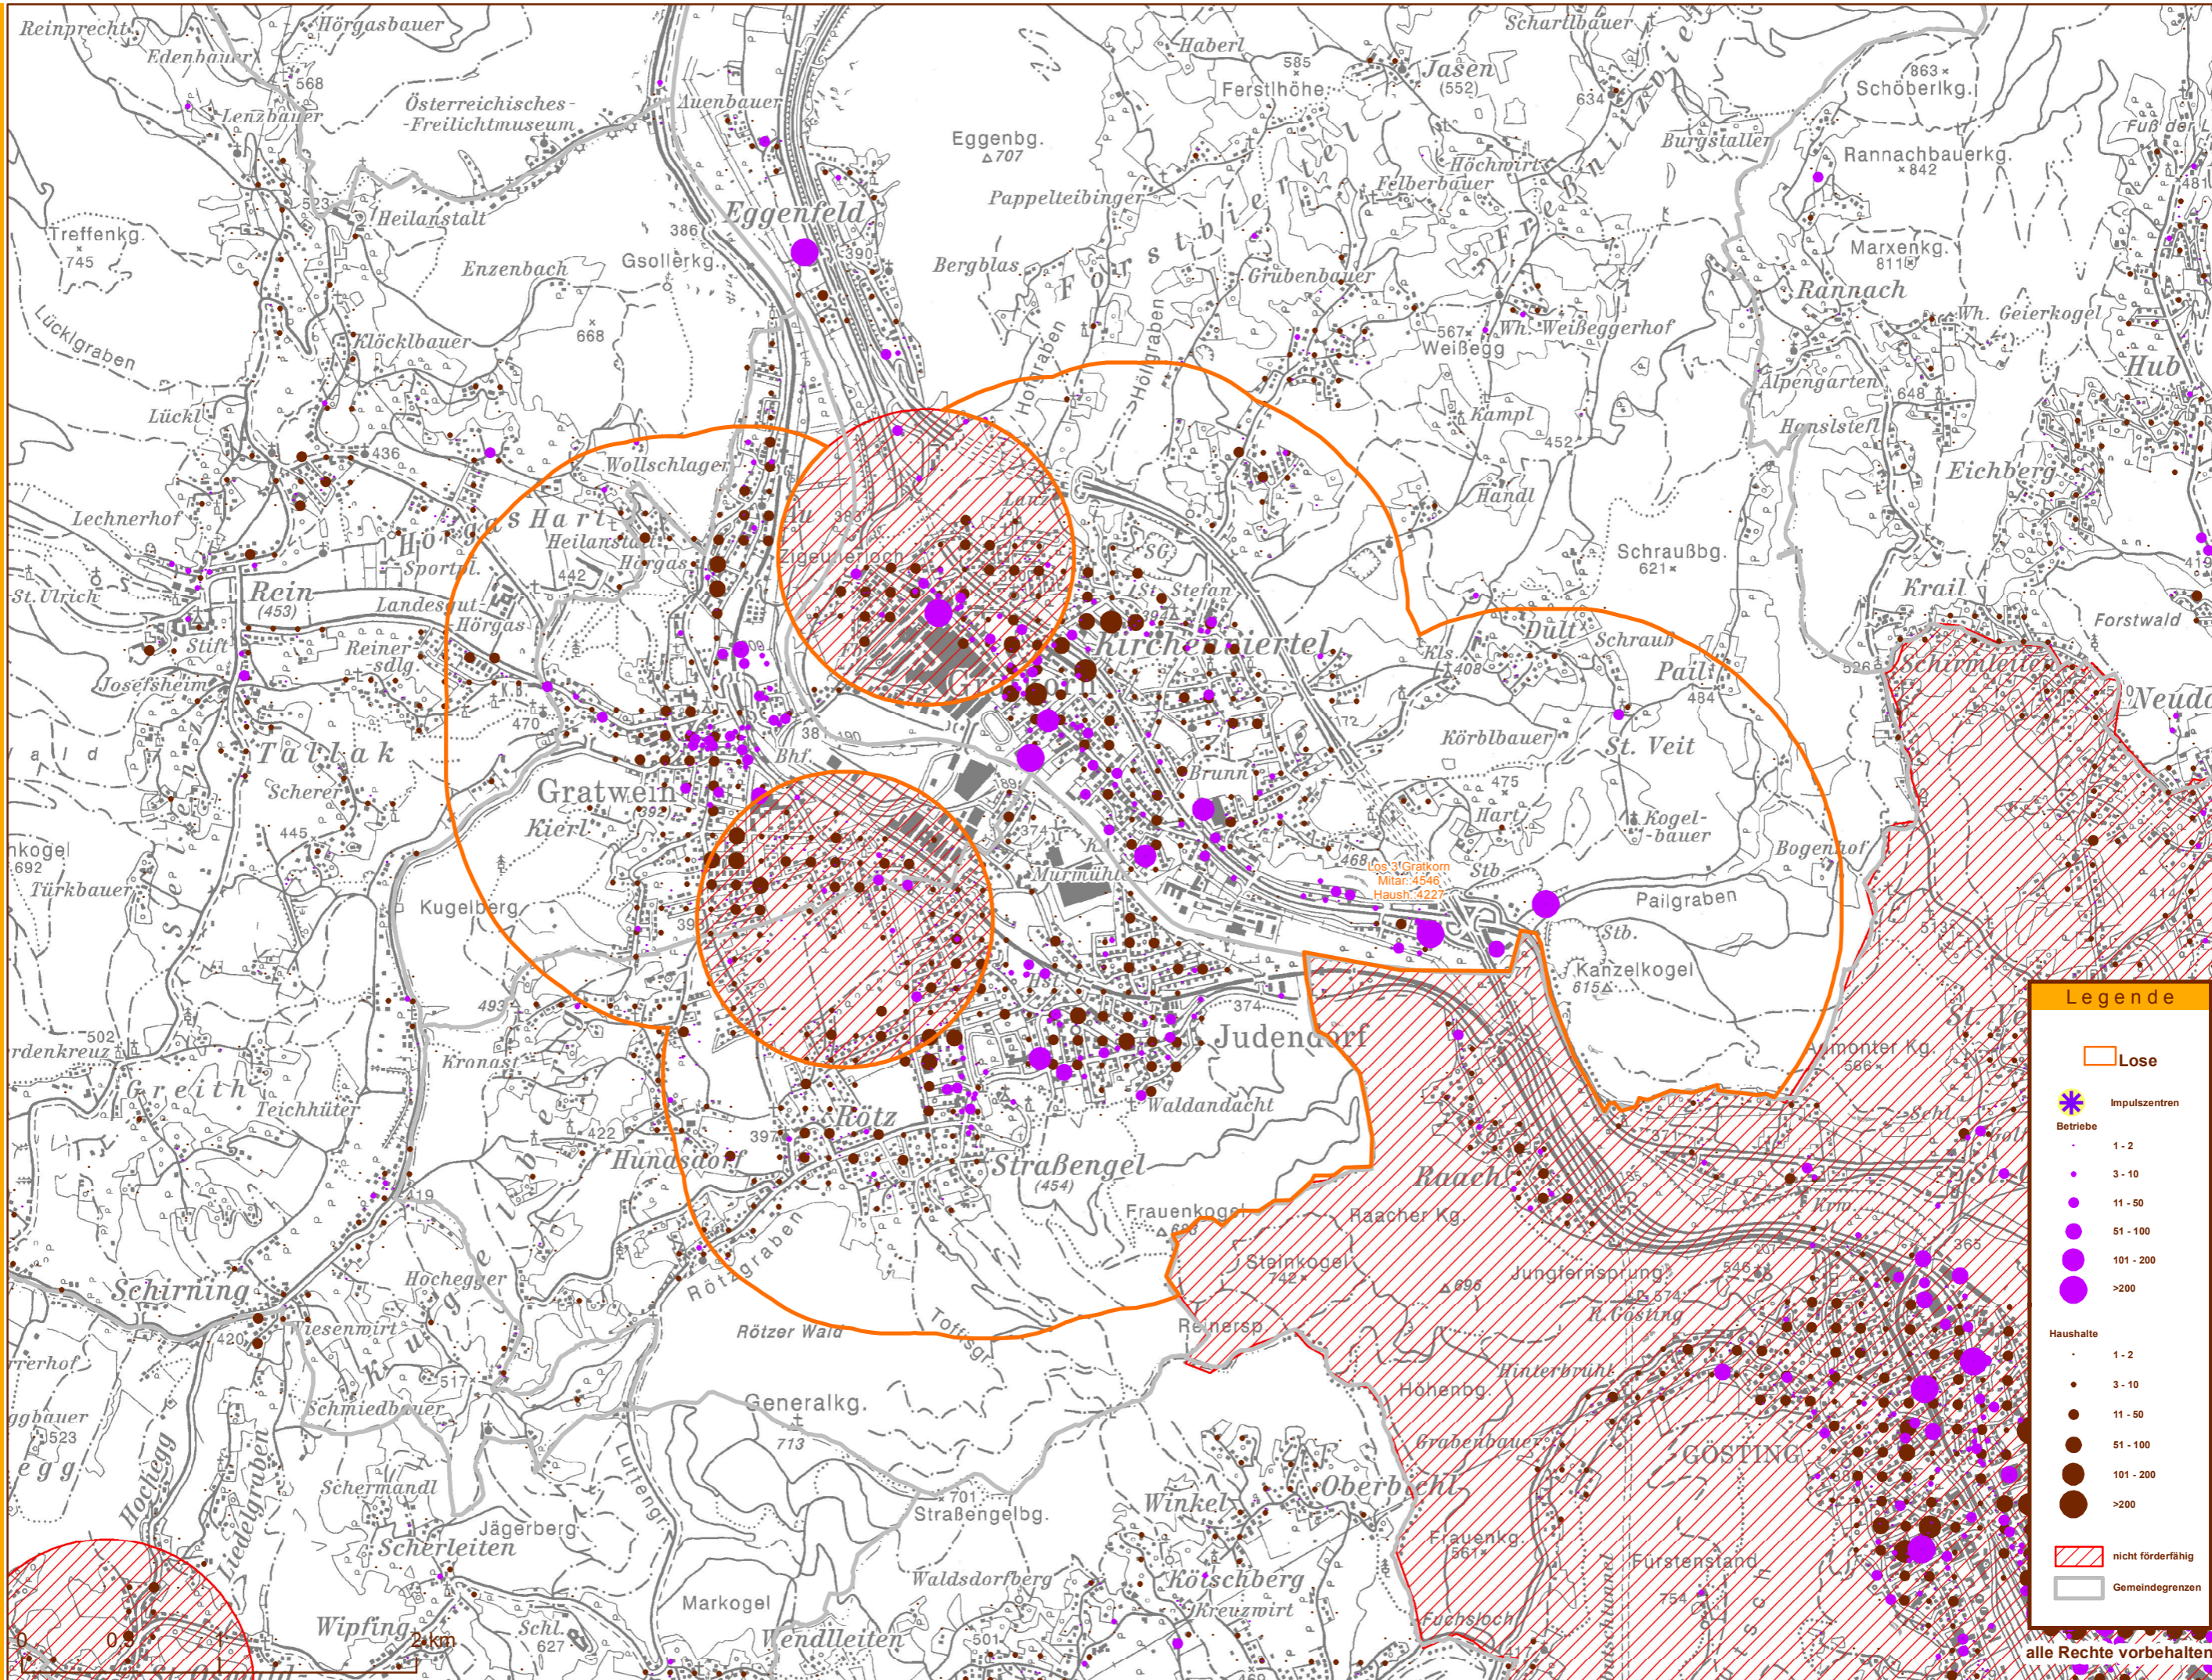

Amt der Stmk LREG  
 Stabsstelle Geoinfo.  
 Stempfergasse 7  
 8010 Graz  
 lbd-gl@stmk.gv.at

**infonova**

INFONOVA GmbH  
 Graz, Austria  
 Seering 6  
 8141 Unterprenstätten

1:30.000  
 1cm entspricht 300m

**Next Generation Access Ausbauplan**  
**Los 3 Gratkorn**

**Legende**

- Lose
- Impulszentren
- Betriebe
- 1 - 2
- 3 - 10
- 11 - 50
- 51 - 100
- 101 - 200
- >200
- Haushalte
- 1 - 2
- 3 - 10
- 11 - 50
- 51 - 100
- 101 - 200
- >200
- nicht förderfähig
- Gemeindegrenzen