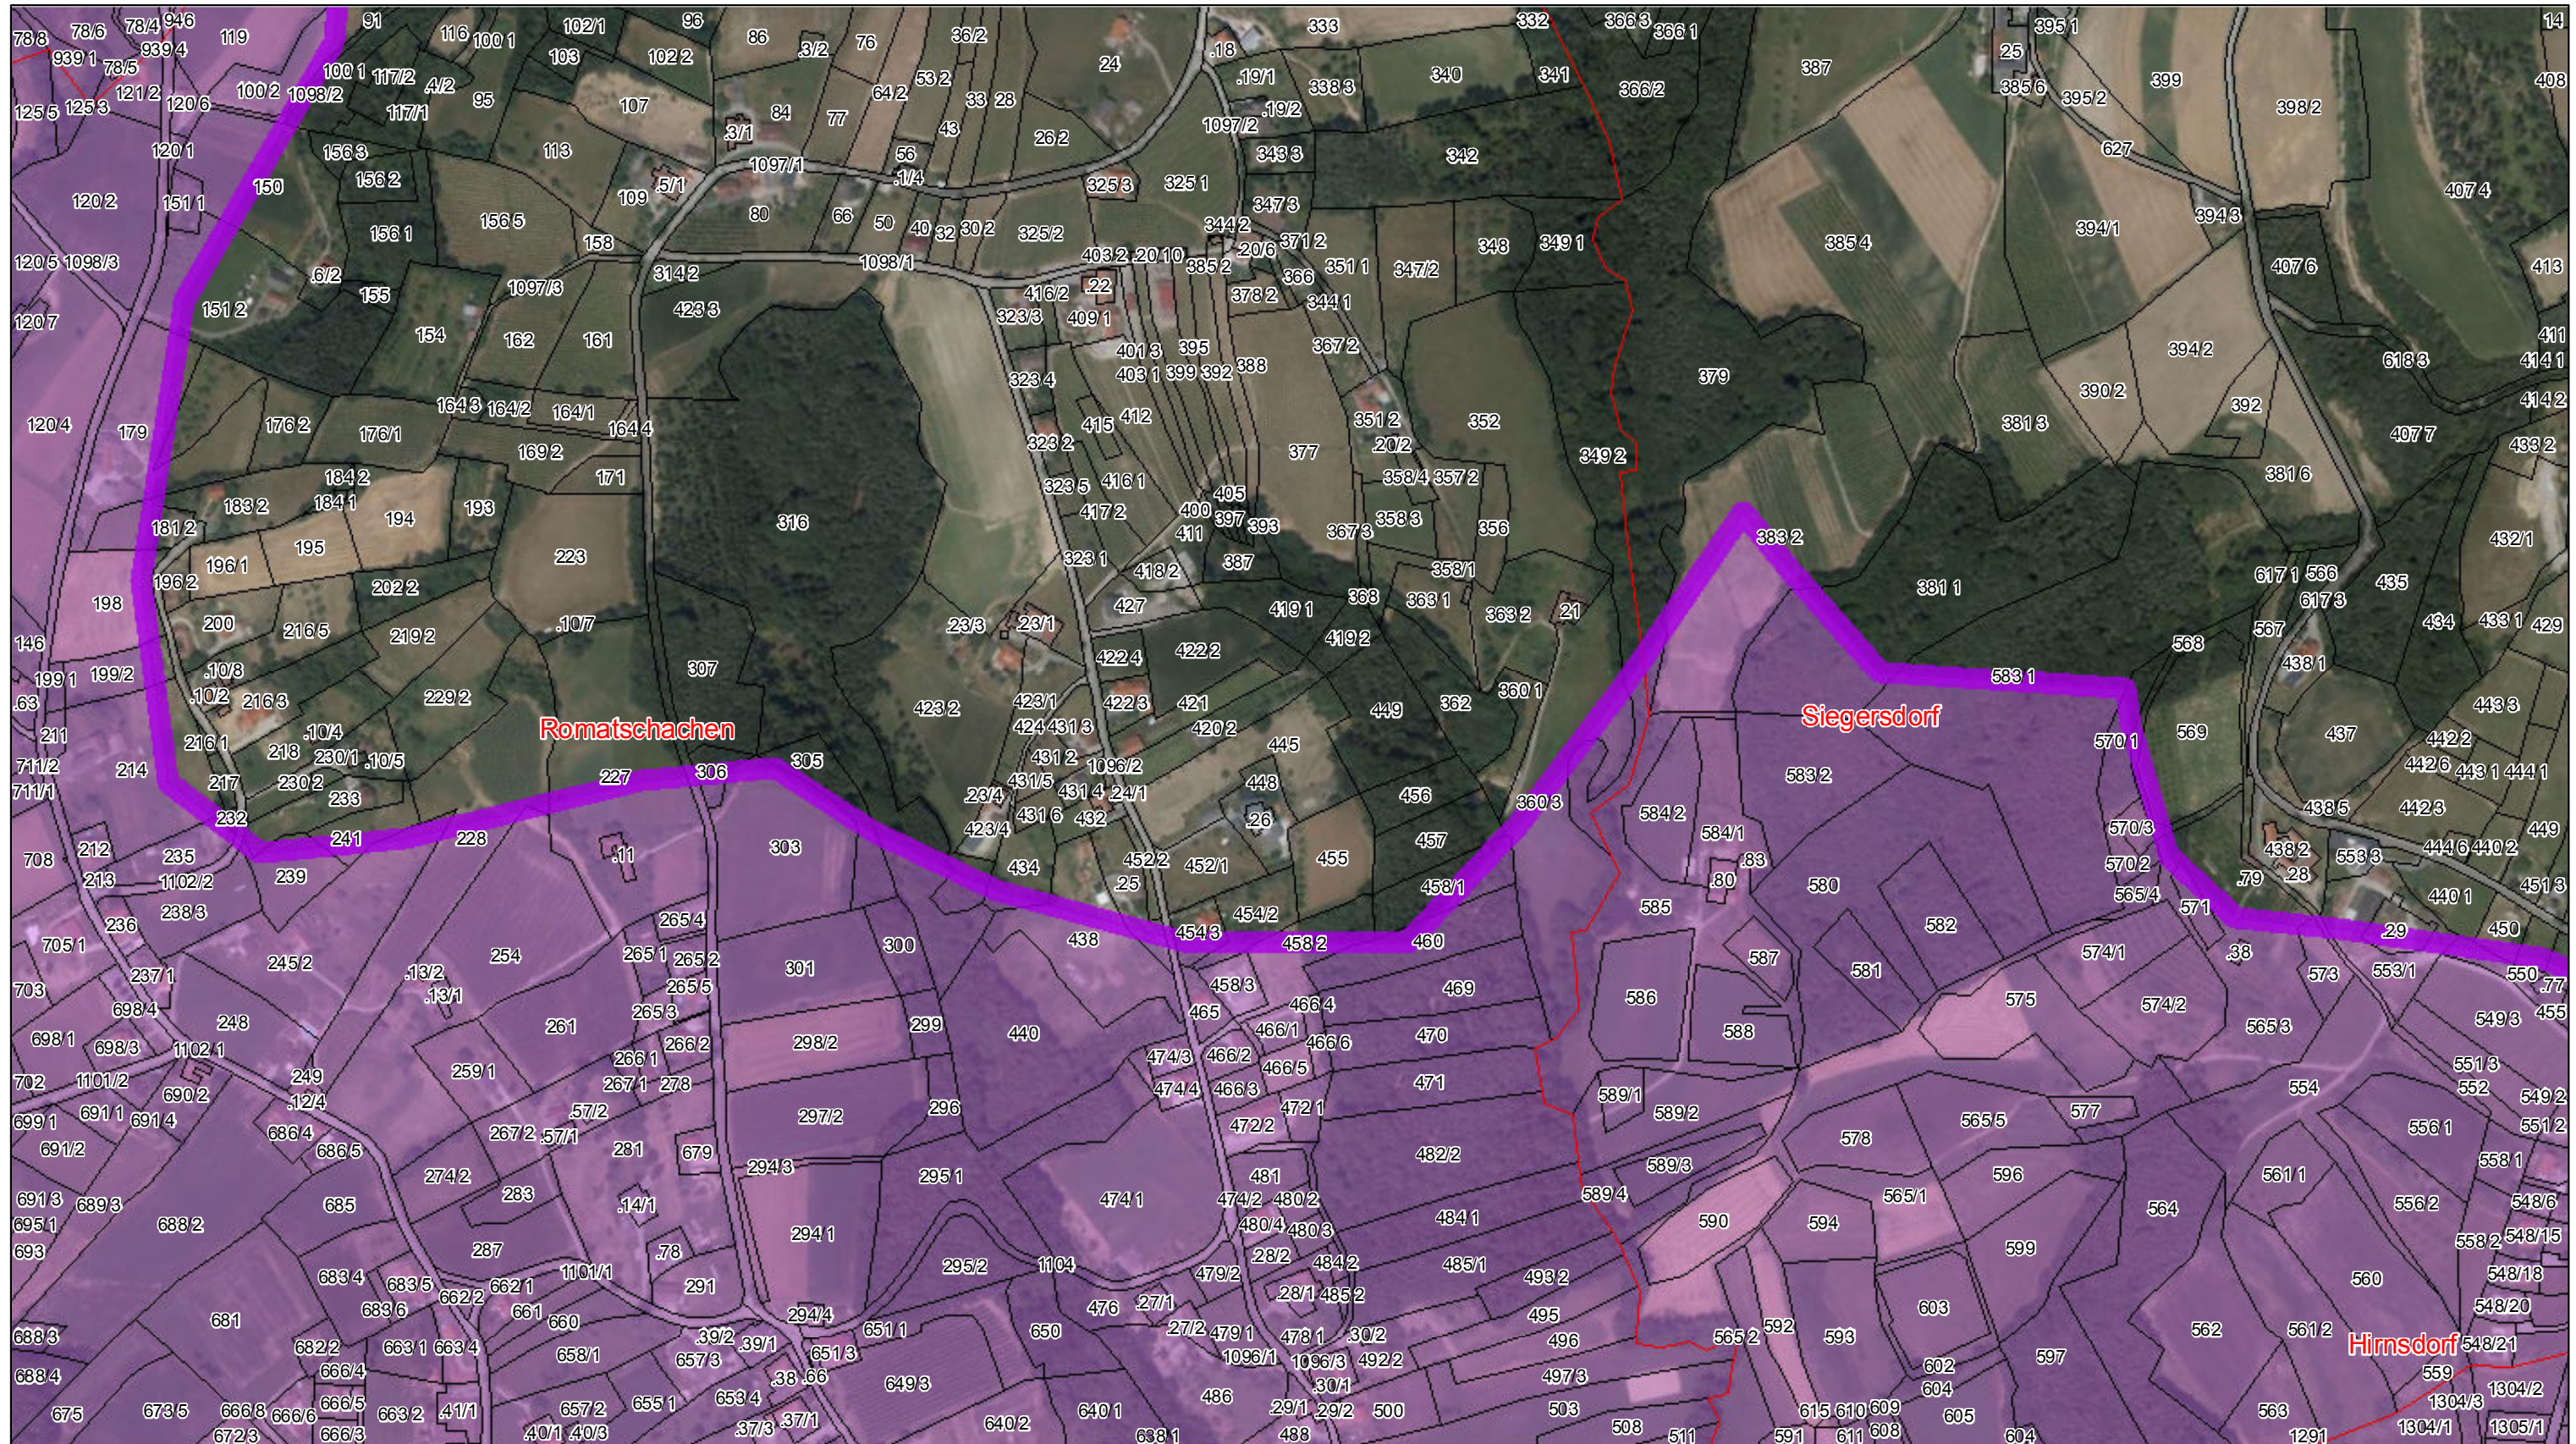

-  Widmungsgebiet
-  Grundstück
-  Katastralgemeinde

Anlage 3-15 Karte 1 von 10

Datenquelle: GIS-Steiermark DKM: © BEV 2016
Erstellung: Amt der Steiermärkischen Landesregierung

1:5.000

-  Widmungsgebiet
-  Grundstück
-  Katastralgemeinde

Anlage 3-15 Karte 2 von 10

Datenquelle: GIS-Steiermark DKM: © BEV 2016
Erstellung: Amt der Steiermärkischen Landesregierung

1:5.000

-  Widmungsgebiet
-  Grundstück
-  Katastralgemeinde

Anlage 3-15 Karte 3 von 10

Datenquelle: GIS-Steiermark DKM: © BEV 2016
Erstellung: Amt der Steiermärkischen Landesregierung

1:5.000

-  Widmungsgebiet
-  Grundstück
-  Katastralgemeinde

Anlage 3-15 Karte 4 von 10

Datenquelle: GIS-Steiermark DKM: © BEV 2016
Erstellung: Amt der Steiermärkischen Landesregierung

1:5.000

-  Widmungsgebiet
-  Grundstück
-  Katastralgemeinde

Anlage 3-15 Karte 5 von 10

Datenquelle: GIS-Steiermark DKM: © BEV 2016
Erstellung: Amt der Steiermärkischen Landesregierung

1:5.000

-  Widmungsgebiet
-  Grundstück
-  Katastralgemeinde