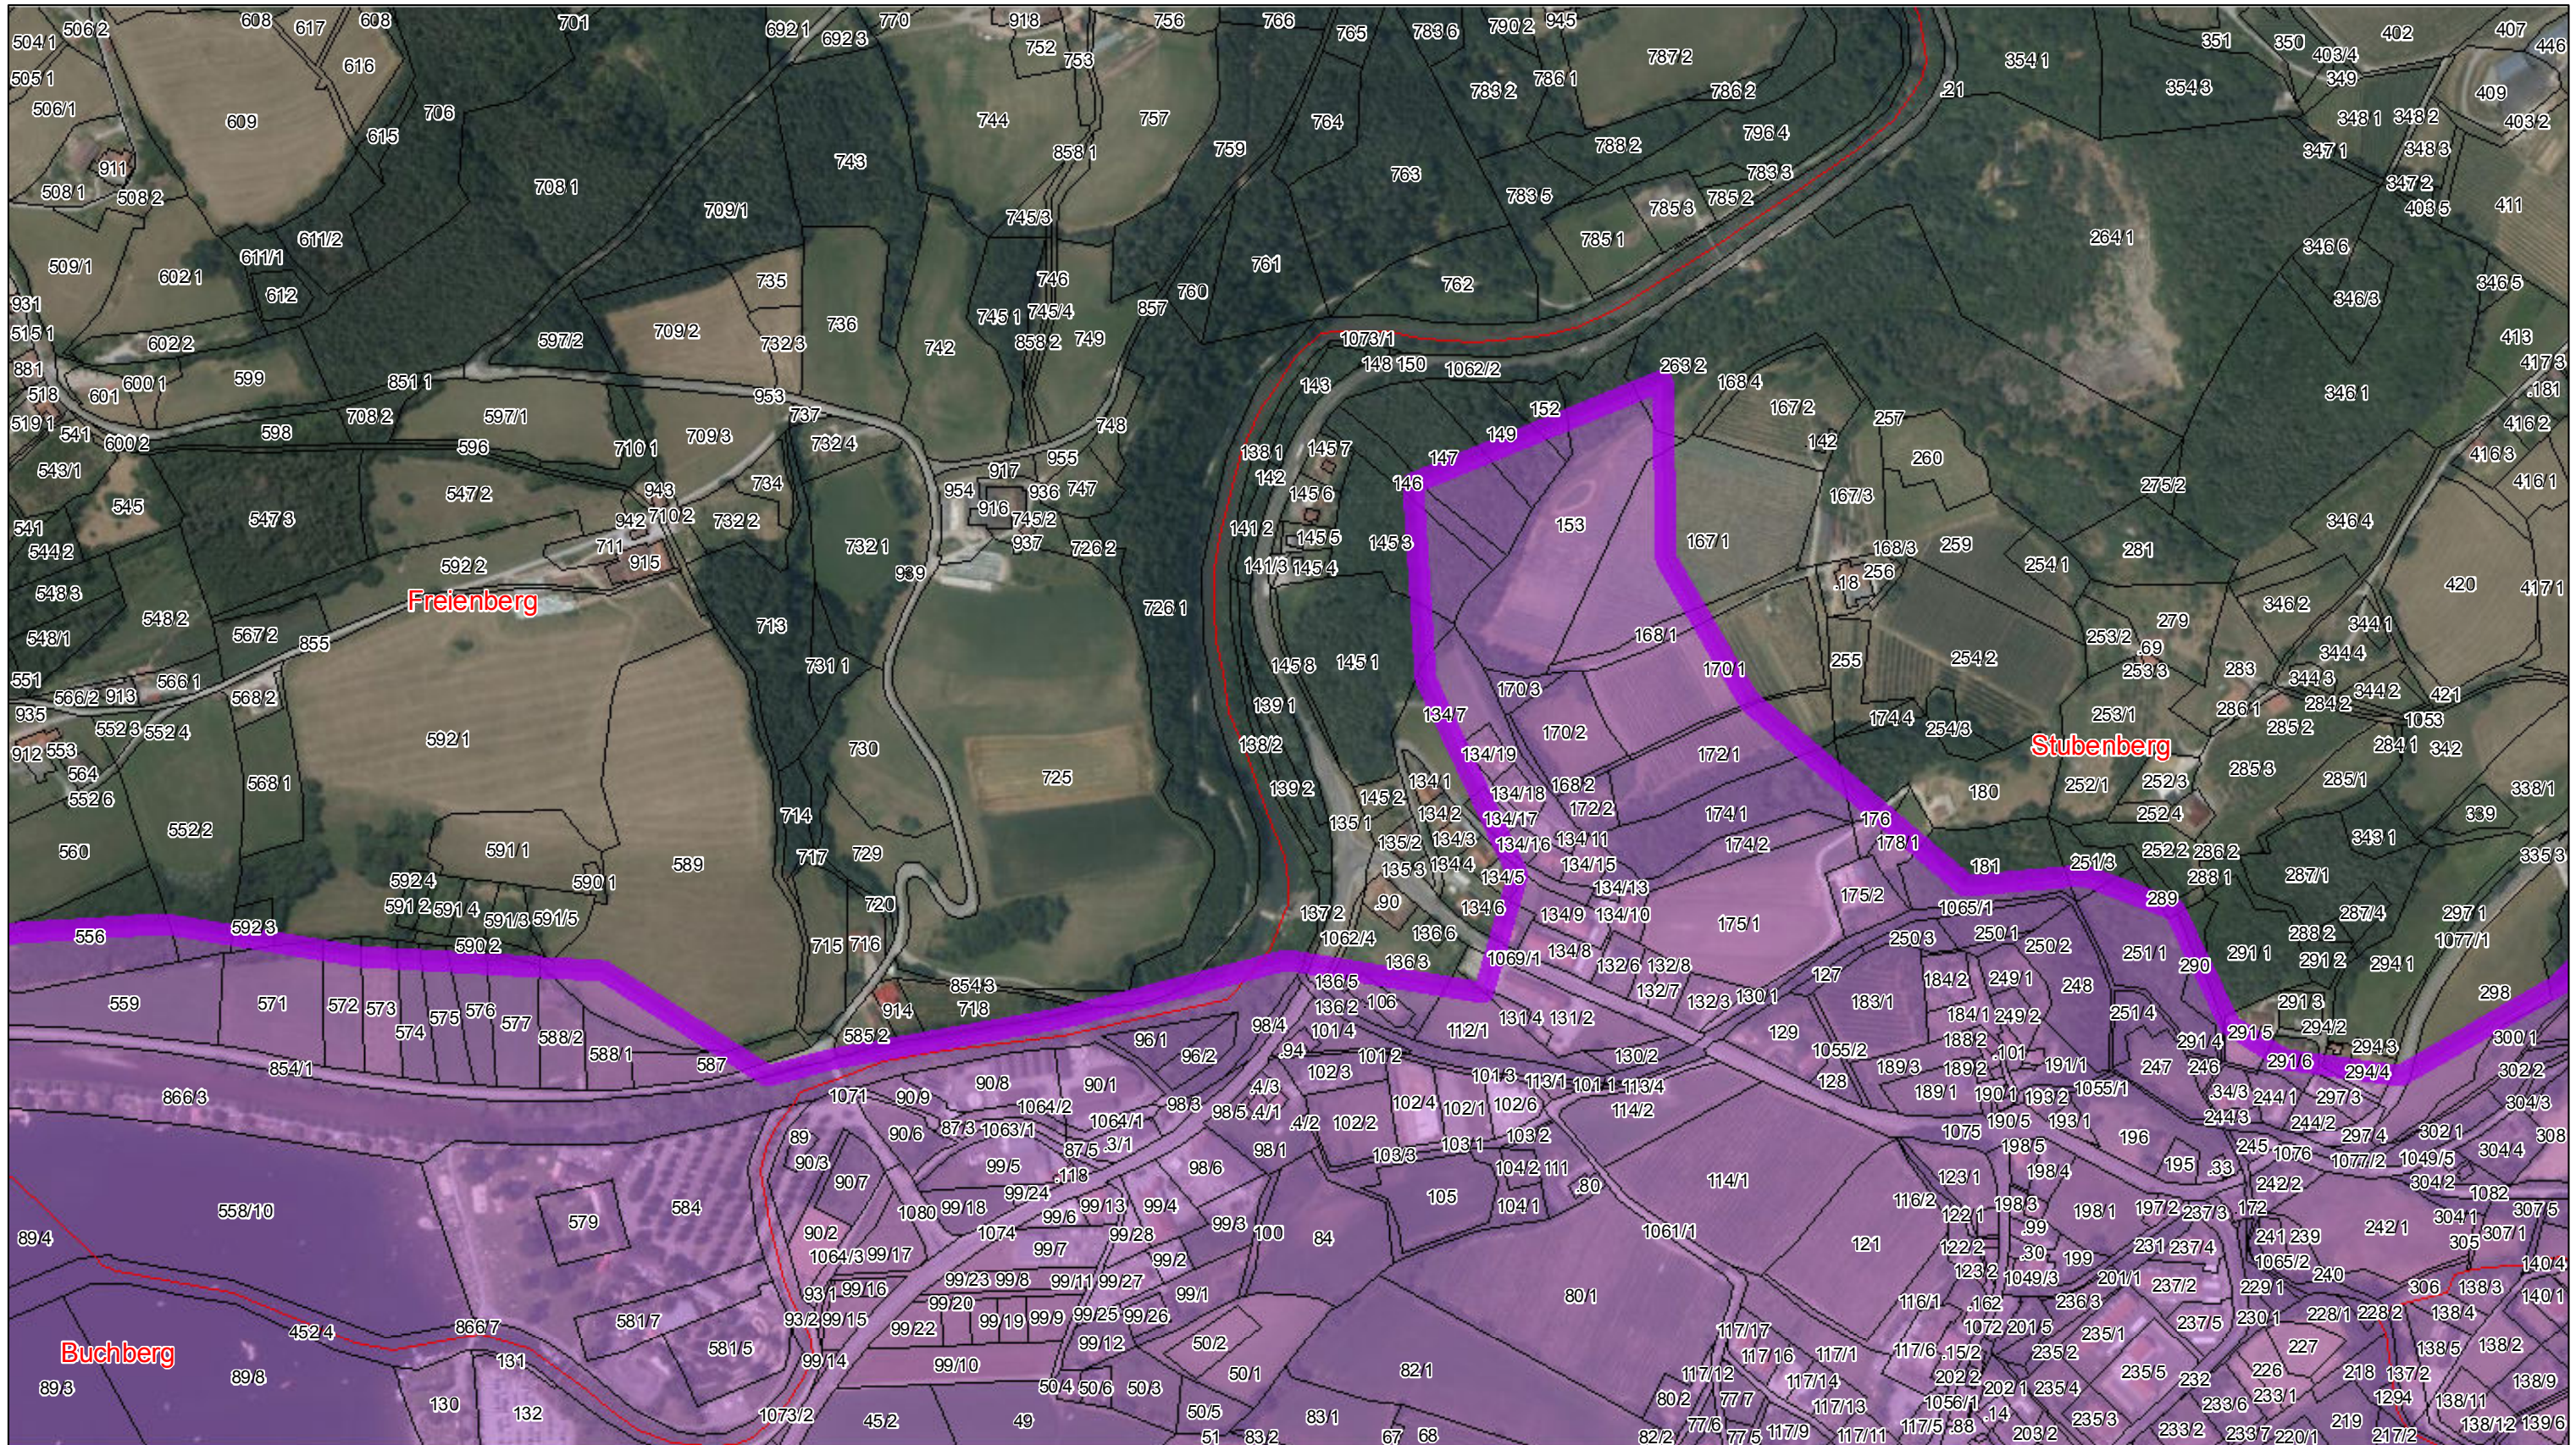

Datenquelle: GIS-Steiermark DKM: © BEV 2016
Erstellung: Amt der Steiermärkischen Landesregierung

1:5.000

-  Widmungsgebiet
-  Grundstück
-  Katastralgemeinde

Anlage 3-15 Karte 4 von 10

Datenquelle: GIS-Steiermark DKM: © BEV 2016
Erstellung: Amt der Steiermärkischen Landesregierung

1:5.000

-  Widmungsgebiet
-  Grundstück
-  Katastralgemeinde

Anlage 3-15 Karte 5 von 10

Datenquelle: GIS-Steiermark DKM: © BEV 2016
Erstellung: Amt der Steiermärkischen Landesregierung

1:5.000

-  Widmungsgebiet
-  Grundstück
-  Katastralgemeinde

Anlage 3-15 Karte 6 von 10

Datenquelle: GIS-Steiermark DKM: © BEV 2016
Erstellung: Amt der Steiermärkischen Landesregierung

1:5.000

- Widmungsgebiet
- Grundstück
- Katastralgemeinde

Anlage 3-15 Karte 7 von 10