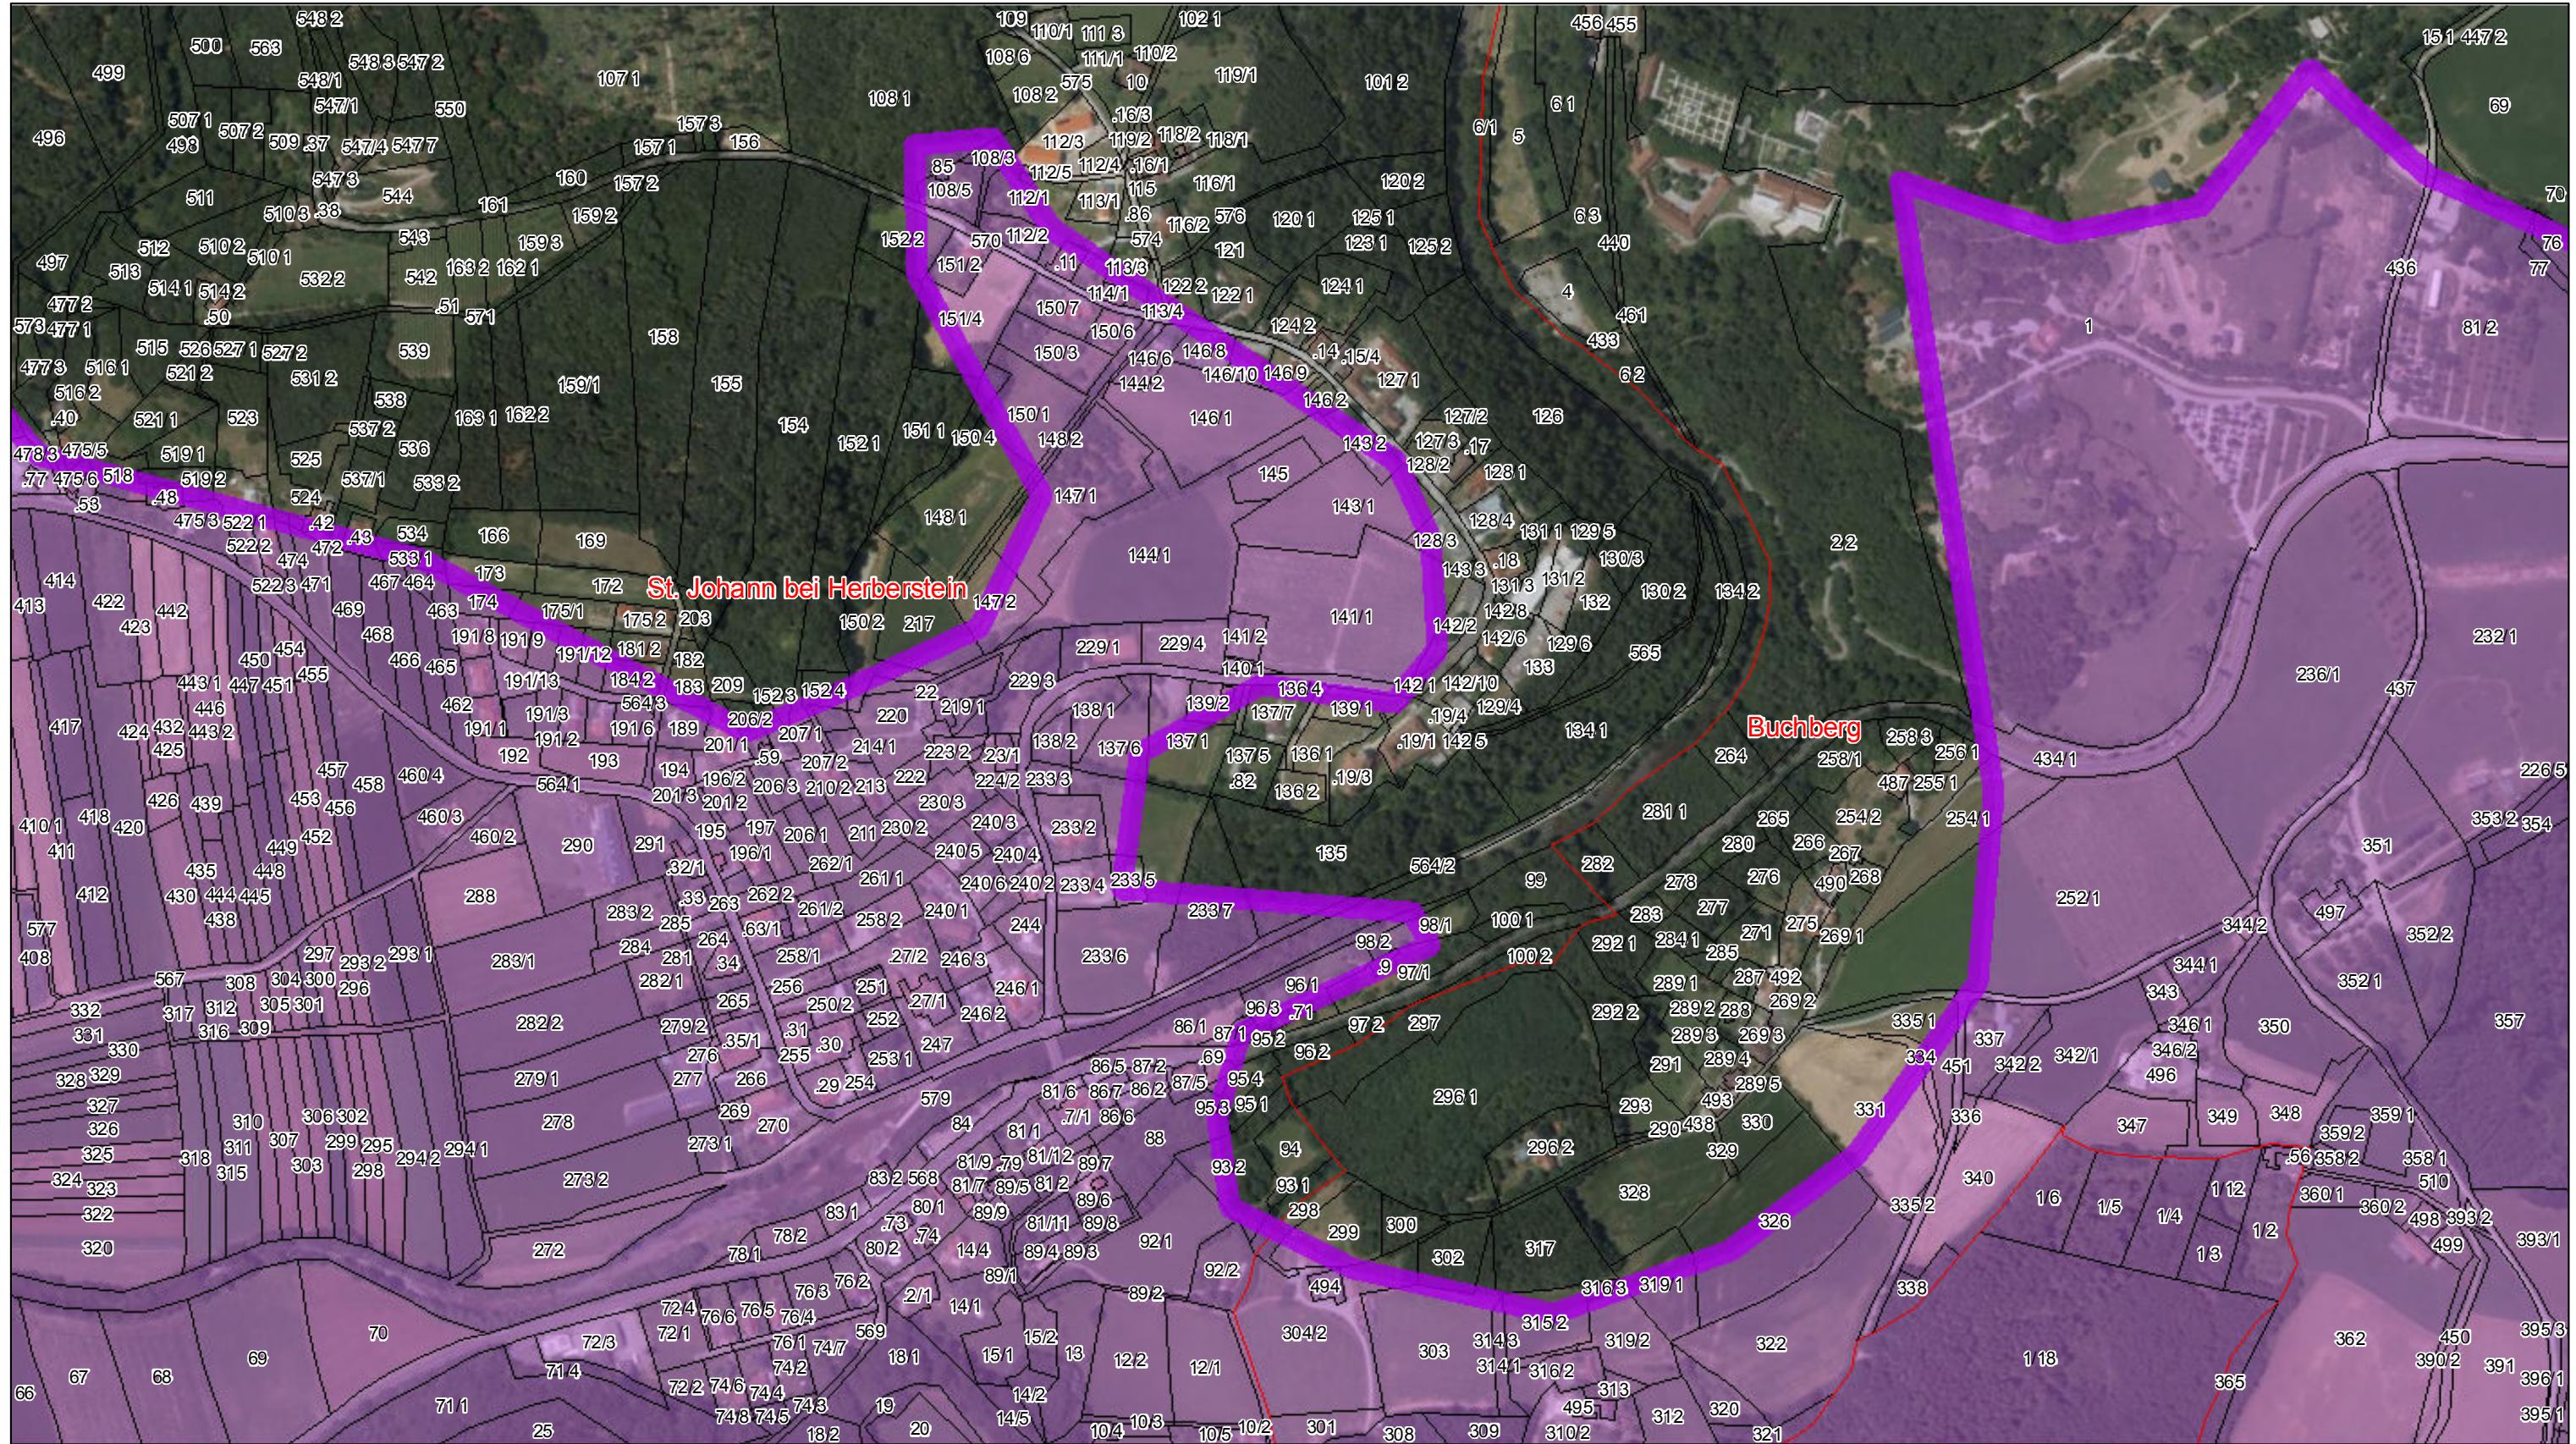

-  Widmungsgebiet
-  Grundstück
-  Katastralgemeinde

Anlage 3-15 Karte 1 von 10

Datenquelle: GIS-Steiermark DKM: © BEV 2016
Erstellung: Amt der Steiermärkischen Landesregierung

1:5.000

-  Widmungsgebiet
-  Grundstück
-  Katastralgemeinde

Anlage 3-15 Karte 2 von 10

Datenquelle: GIS-Steiermark DKM: © BEV 2016
Erstellung: Amt der Steiermärkischen Landesregierung

1:5.000

-  Widmungsgebiet
-  Grundstück
-  Katastralgemeinde

Anlage 3-15 Karte 3 von 10

Datenquelle: GIS-Steiermark DKM: © BEV 2016
Erstellung: Amt der Steiermärkischen Landesregierung

1:5.000

-  Widmungsgebiet
-  Grundstück
-  Katastralgemeinde

Anlage 3-15 Karte 4 von 10

Datenquelle: GIS-Steiermark DKM: © BEV 2016
Erstellung: Amt der Steiermärkischen Landesregierung

1:5.000

-  Widmungsgebiet
-  Grundstück
-  Katastralgemeinde

Anlage 3-15 Karte 5 von 10

Datenquelle: GIS-Steiermark DKM: © BEV 2016
Erstellung: Amt der Steiermärkischen Landesregierung

1:5.000

-  Widmungsgebiet
-  Grundstück
-  Katastralgemeinde