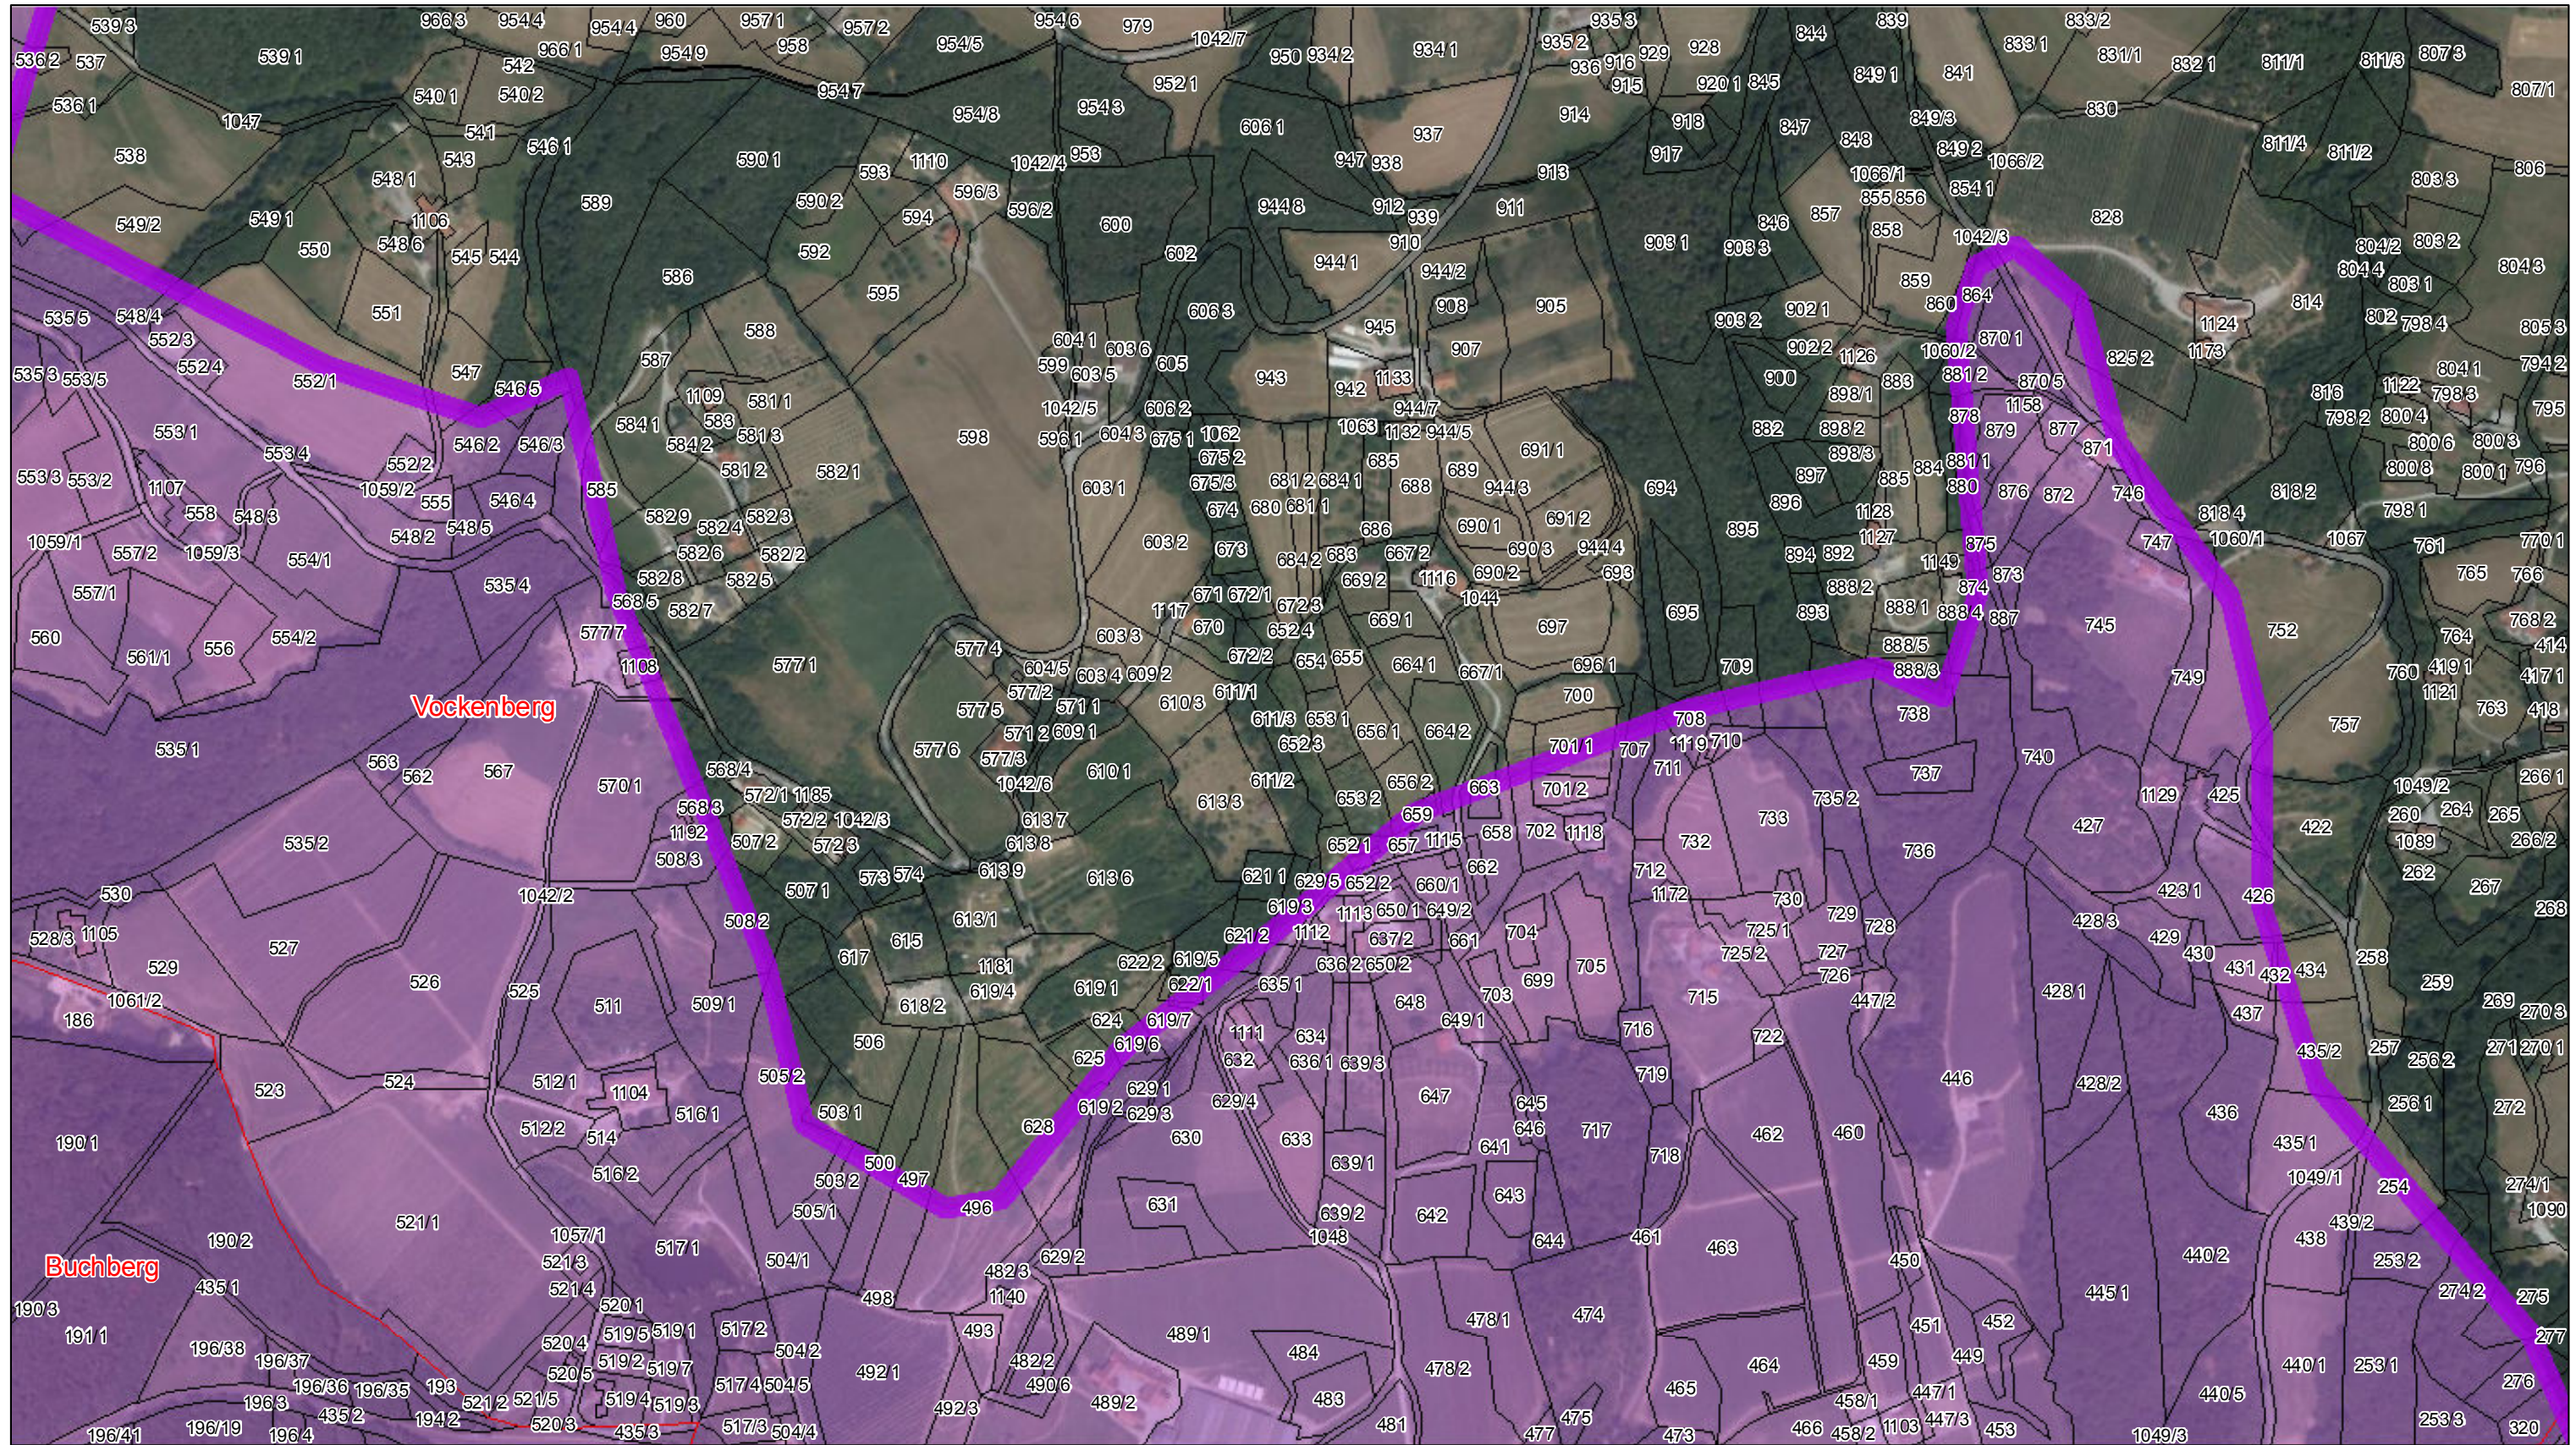

Datenquelle: GIS-Steiermark DKM: © BEV 2016
Erstellung: Amt der Steiermärkischen Landesregierung

1:5.000

- Widmungsgebiet
- Grundstück
- Katastralgemeinde

Anlage 3-15 Karte 8 von 10

Datenquelle: GIS-Steiermark DKM: © BEV 2016
Erstellung: Amt der Steiermärkischen Landesregierung

1:5.000

-  Widmungsgebiet
-  Grundstück
-  Katastralgemeinde

Anlage 3-15 Karte 9 von 10

Datenquelle: GIS-Steiermark DKM: © BEV 2016
Erstellung: Amt der Steiermärkischen Landesregierung

1:5.000

-  Widmungsgebiet
-  Grundstück
-  Katastralgemeinde