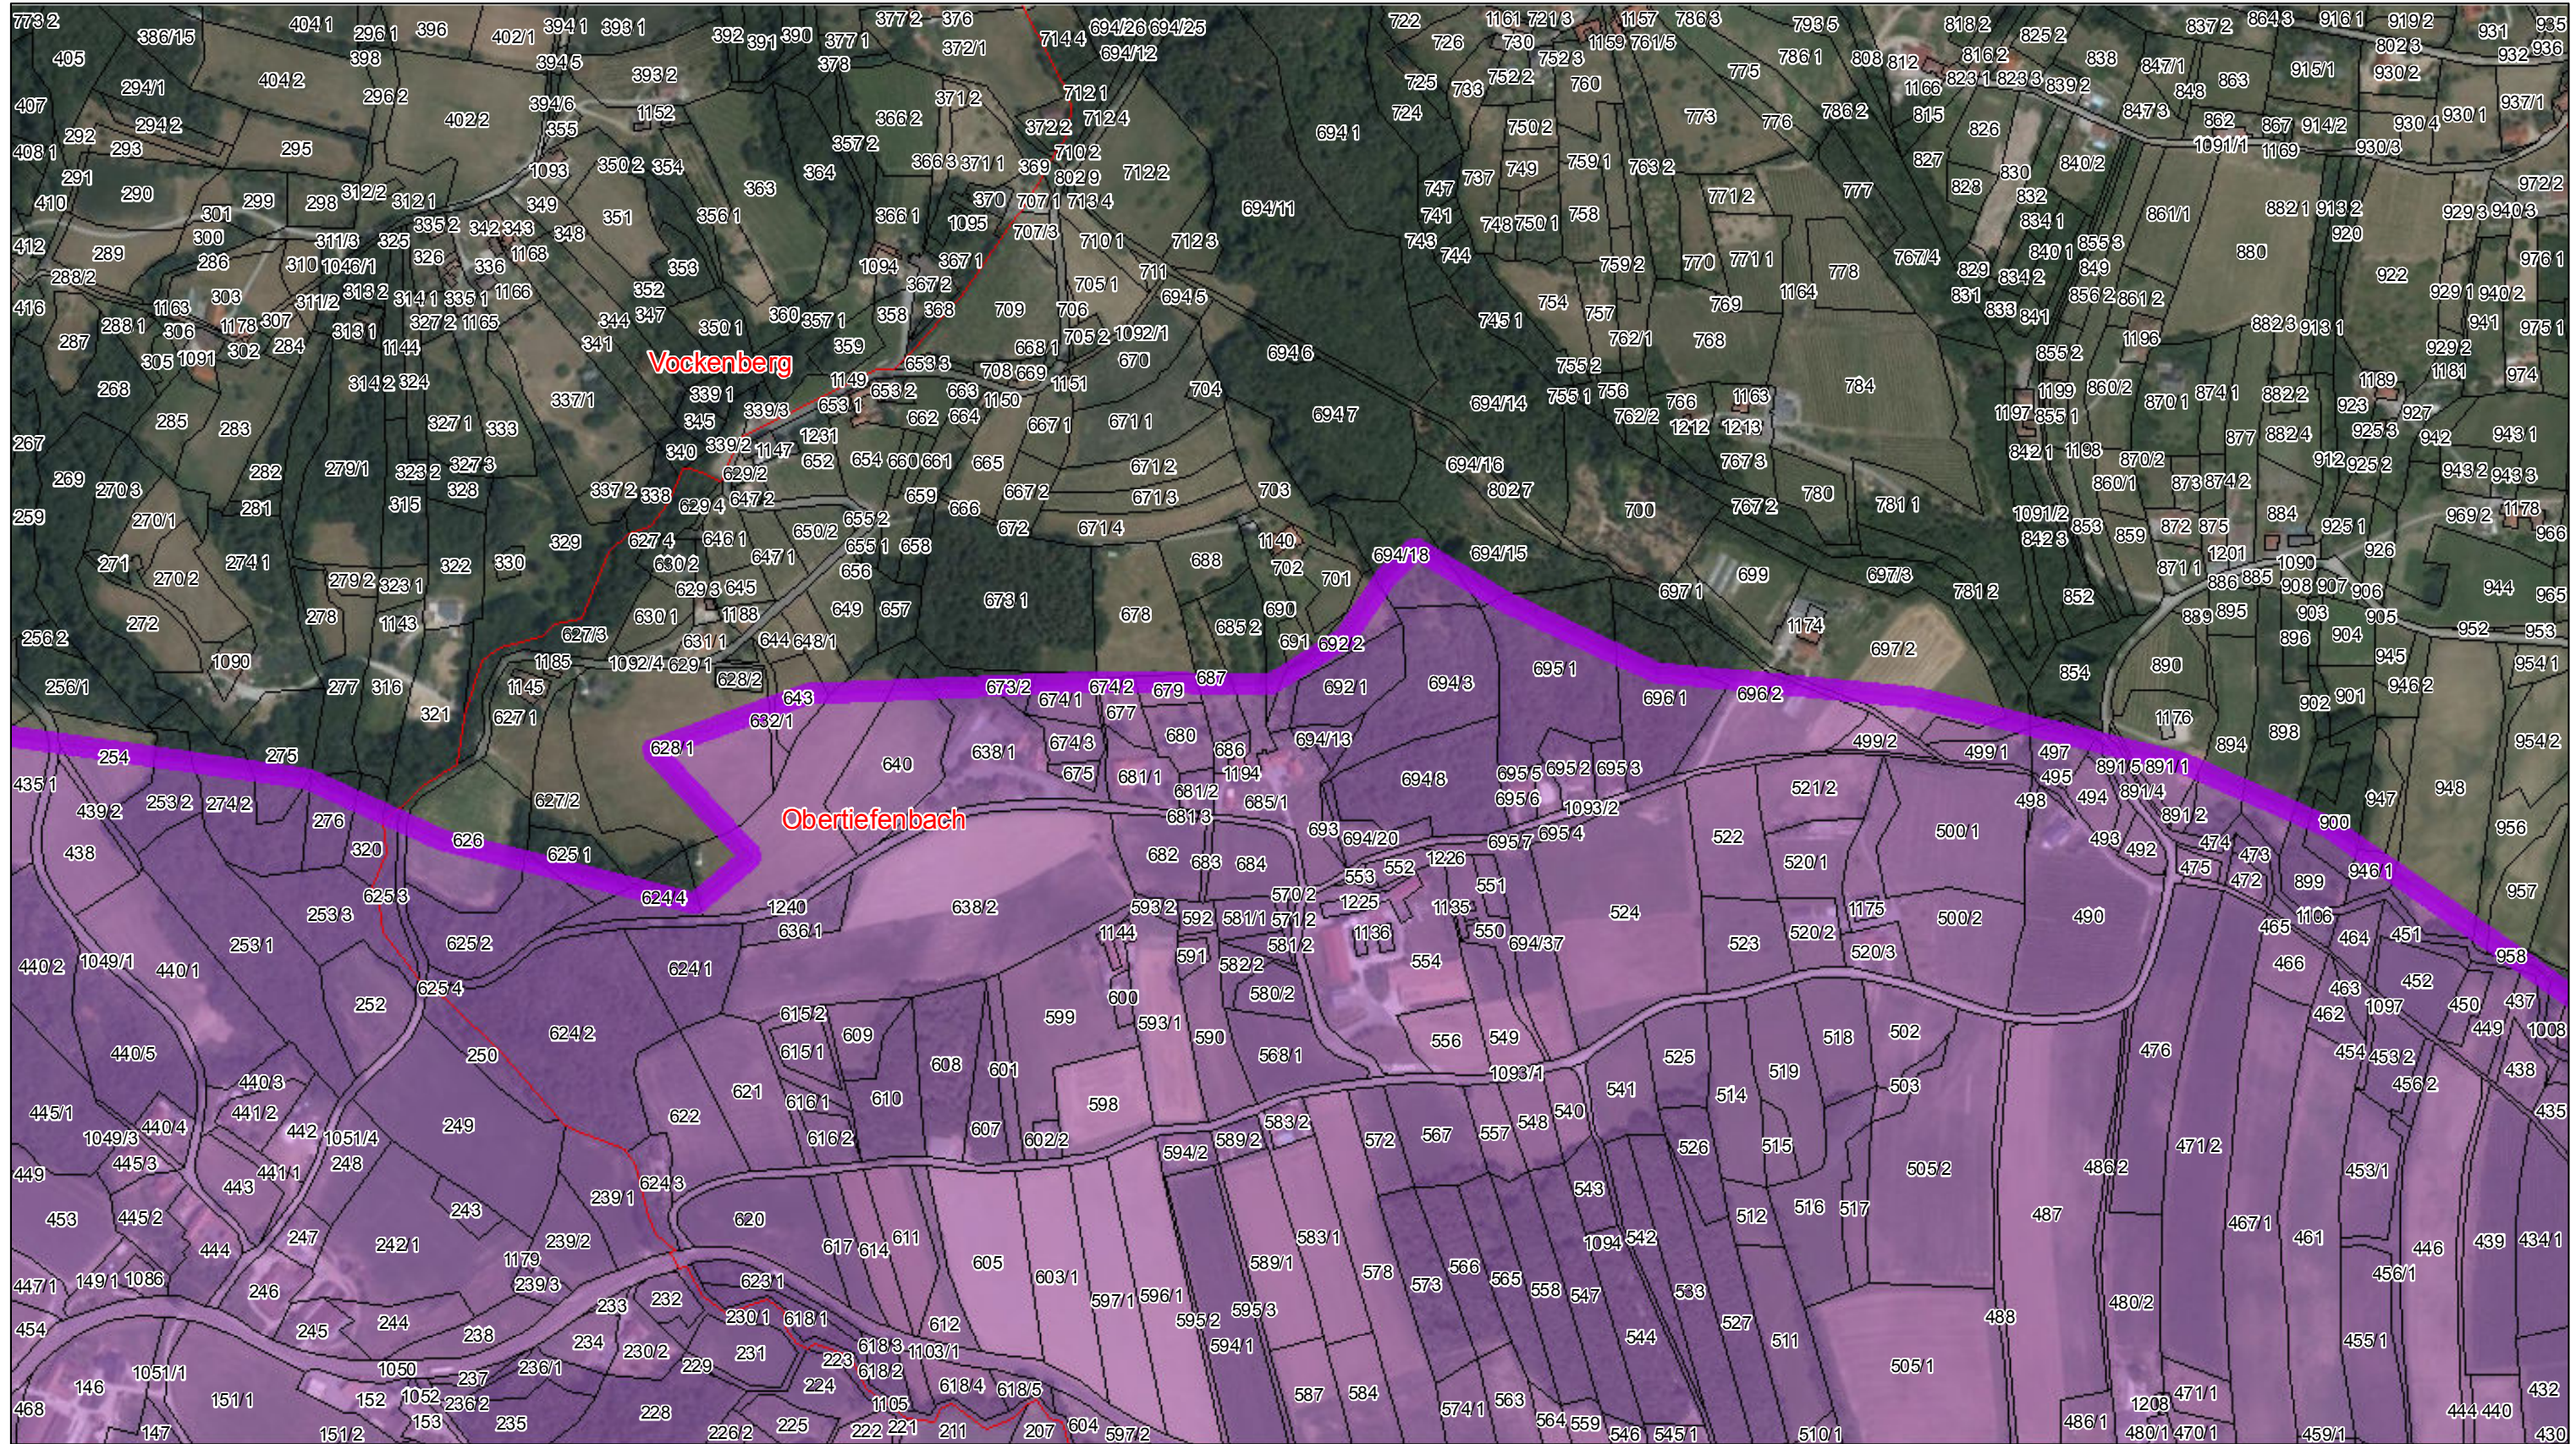

1:5.000

-  Widmungsgebiet
-  Grundstück
-  Katastralgemeinde

Anlage 3-15 Karte 9 von 10

Datenquelle: GIS-Steiermark DKM: © BEV 2016
Erstellung: Amt der Steiermärkischen Landesregierung

1:5.000

-  Widmungsgebiet
-  Grundstück
-  Katastralgemeinde

Anlage 3-15 Karte 10 von 10

Datenquelle: GIS-Steiermark DKM: © BEV 2016
Erstellung: Amt der Steiermärkischen Landesregierung

1:5.000