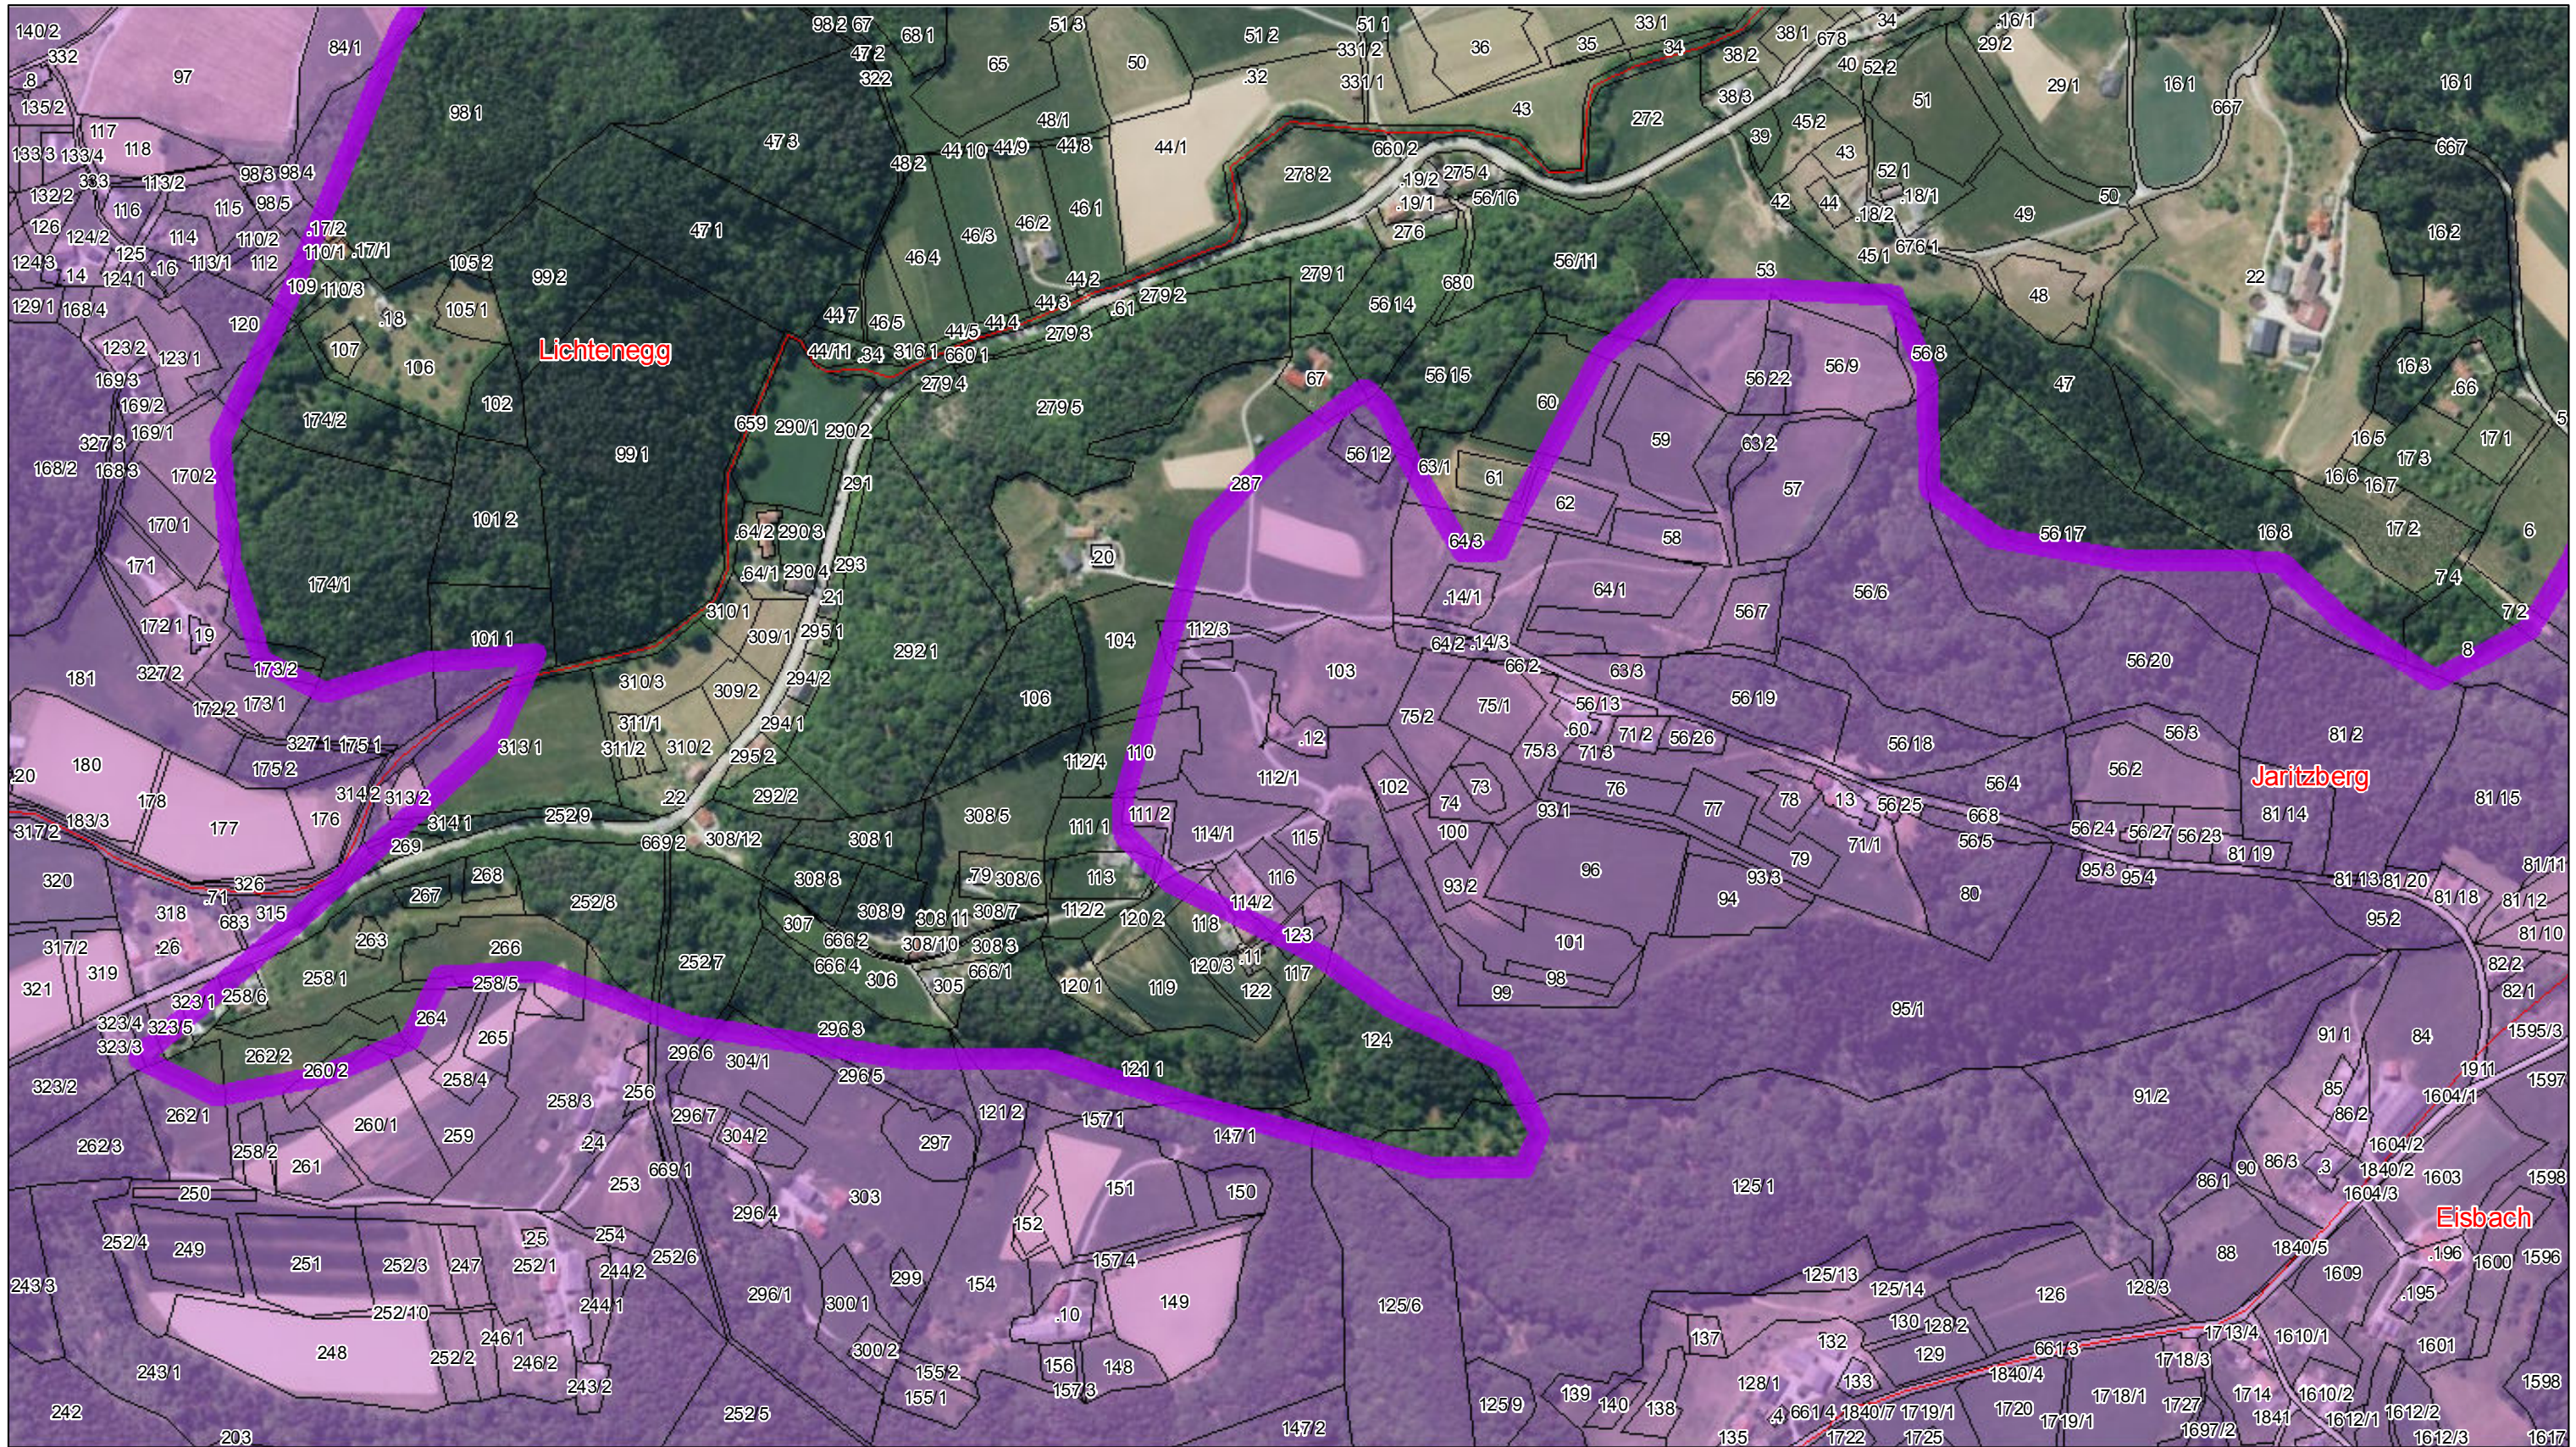

Datenquelle: GIS-Steiermark DKM: © BEV 2016
Erstellung: Amt der Steiermärkischen Landesregierung

1:5.000

- Widmungsgebiet
- Grundstück
- Katastralgemeinde

Anlage 3-8

Karte 8 von 10

Datenquelle: GIS-Steiermark DKM: © BEV 2016
 Erstellung: Amt der Steiermärkischen Landesregierung

1:5.000

- Widmungsgebiet
- Grundstück
- Katastralgemeinde

Anlage 3-8 Karte 9 von 10

Datenquelle: GIS-Steiermark DKM: © BEV 2016
Erstellung: Amt der Steiermärkischen Landesregierung

1:5.000

-  Widmungsgebiet
-  Grundstück
-  Katastralgemeinde

Anlage 3-8

Karte 10 von 10

Datenquelle: GIS-Steiermark DKM: © BEV 2016
Erstellung: Amt der Steiermärkischen Landesregierung

1:5.000