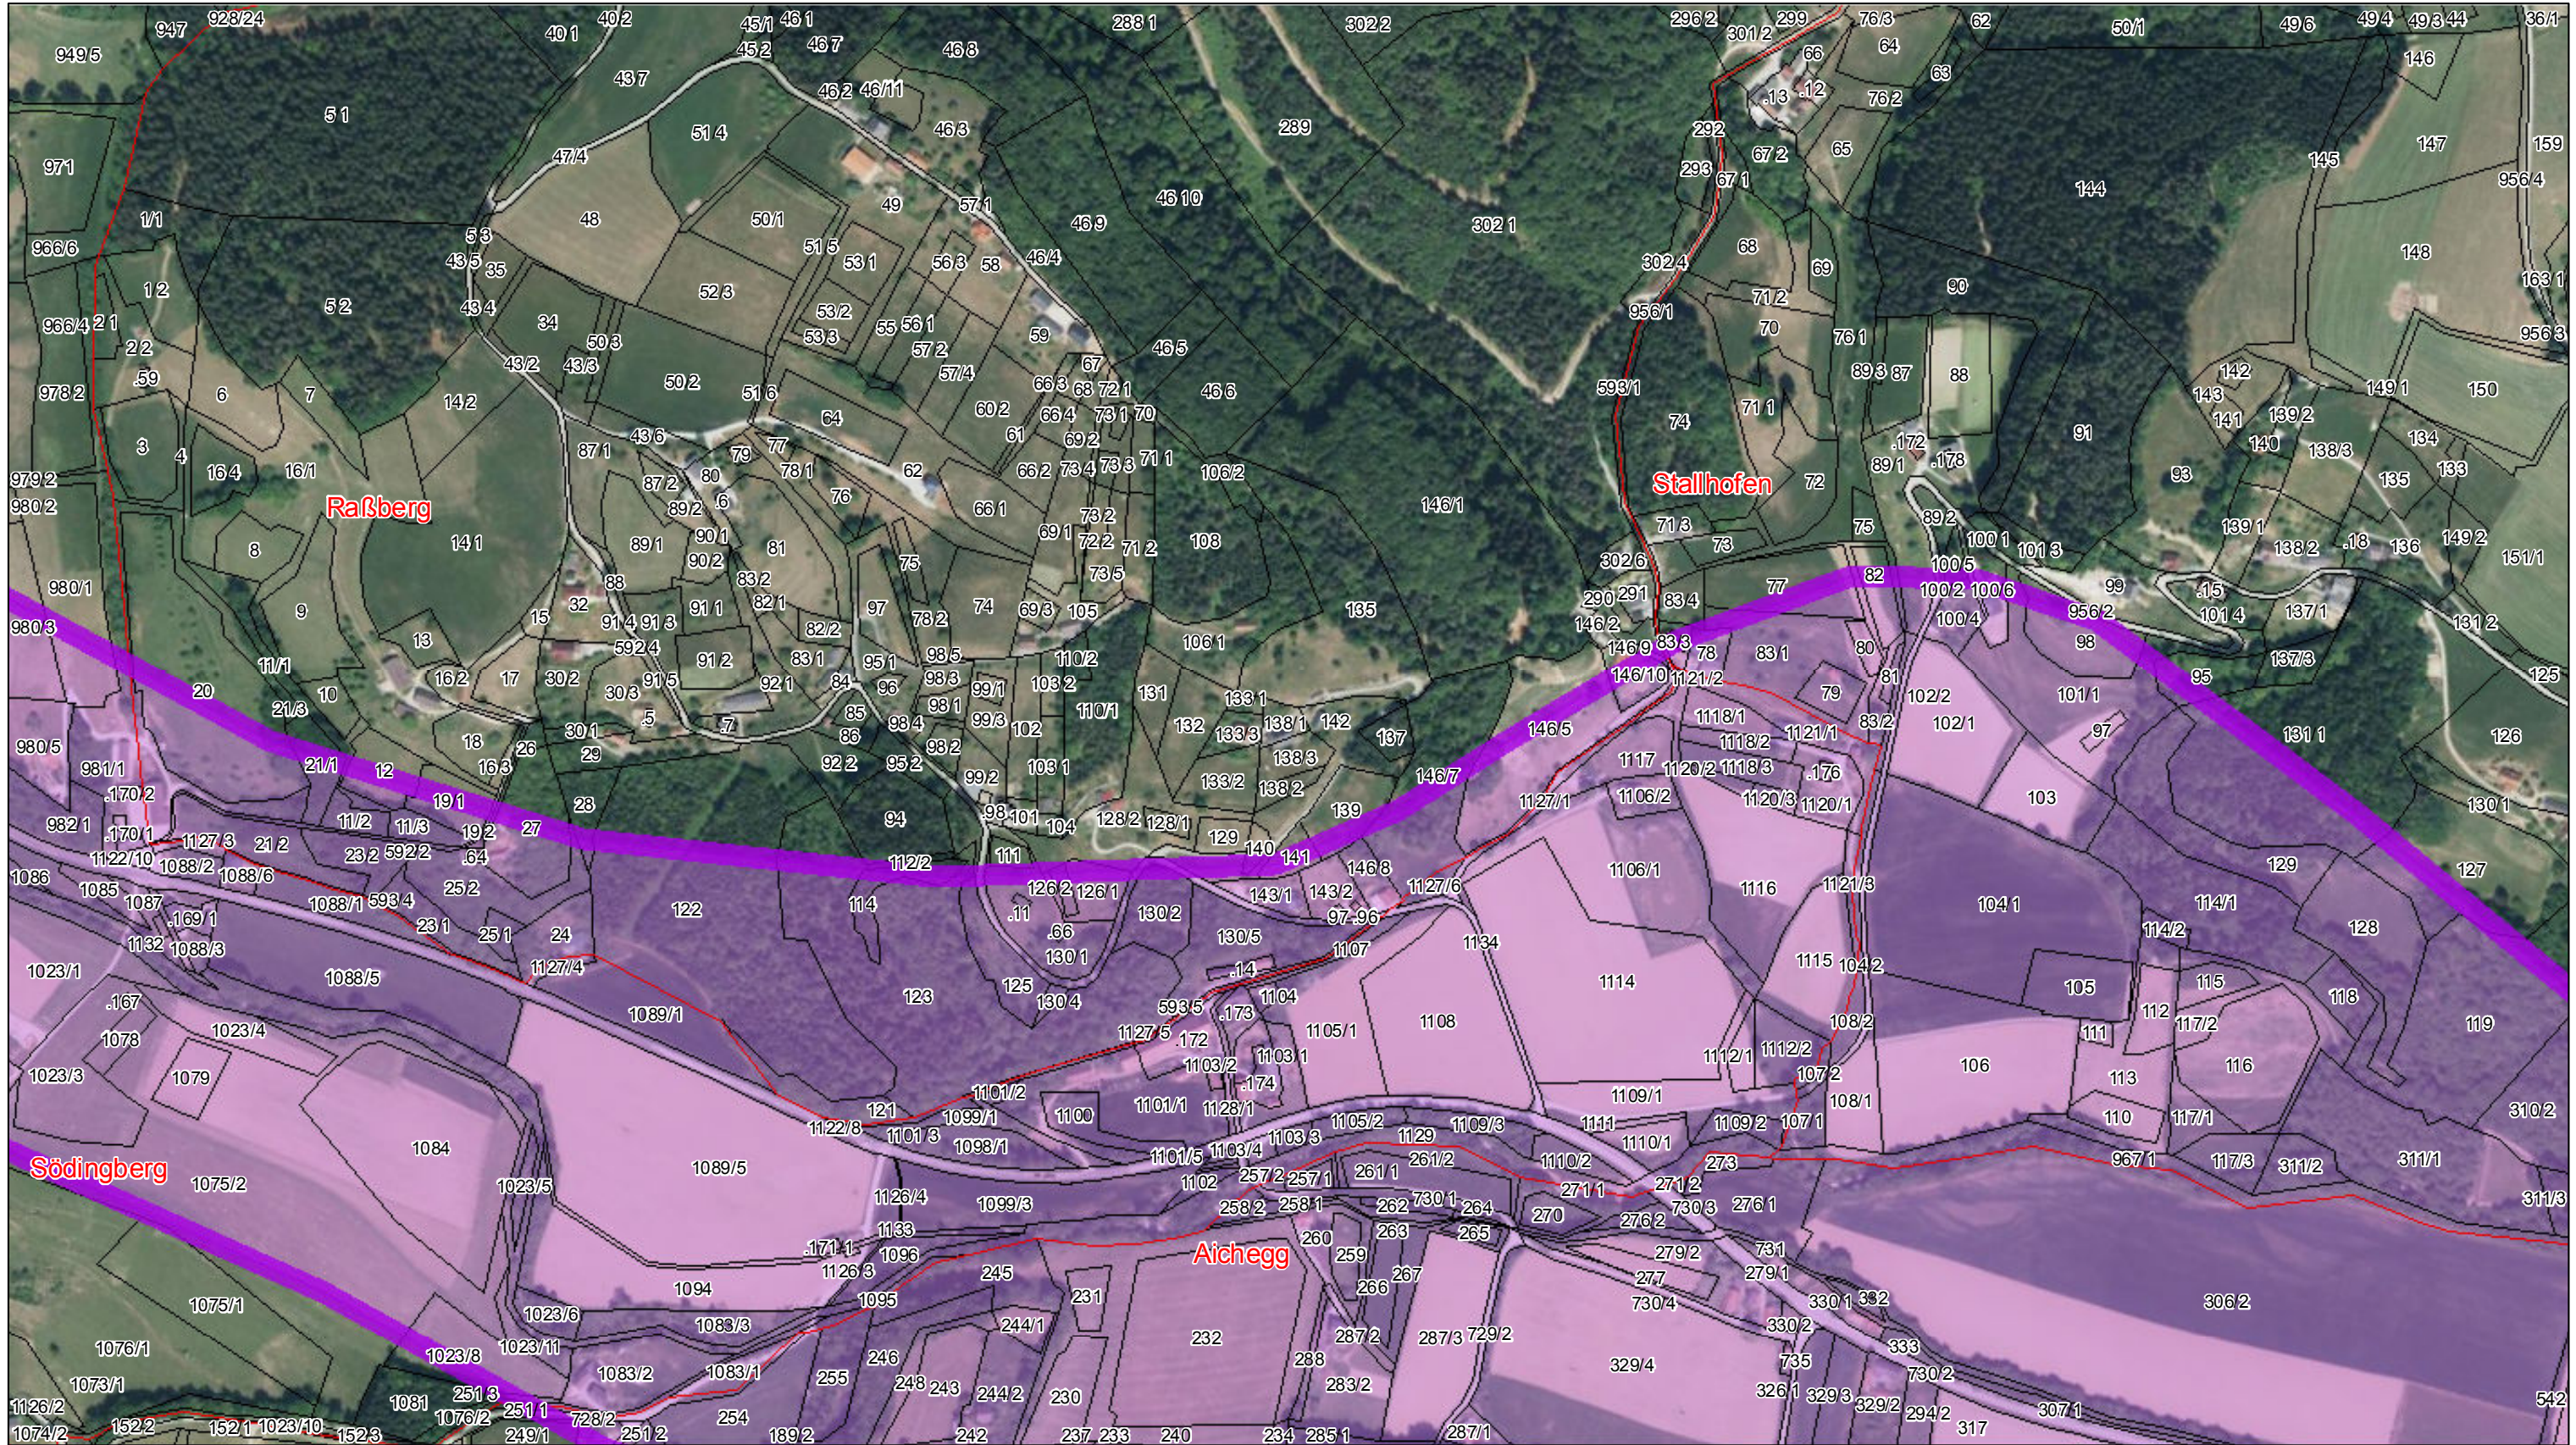

-  Widmungsgebiet
-  Grundstück
-  Katastralgemeinde

Anlage 3-8 Karte 1 von 10

Datenquelle: GIS-Steiermark DKM: © BEV 2016
Erstellung: Amt der Steiermärkischen Landesregierung

1:5.000

-  Widmungsgebiet
-  Grundstück
-  Katastralgemeinde

Anlage 3-8

Karte 2 von 10

Datenquelle: GIS-Steiermark DKM: © BEV 2016
Erstellung: Amt der Steiermärkischen Landesregierung

1:5.000

-  Widmungsgebiet
-  Grundstück
-  Katastralgemeinde

Anlage 3-8 Karte 3 von 10

Datenquelle: GIS-Steiermark DKM: © BEV 2016
Erstellung: Amt der Steiermärkischen Landesregierung

1:5.000

- Widmungsgebiet
- Grundstück
- Katastralgemeinde

Anlage 3-8 Karte 4 von 10

Datenquelle: GIS-Steiermark DKM: © BEV 2016
Erstellung: Amt der Steiermärkischen Landesregierung

1:5.000

-  Widmungsgebiet
-  Grundstück
-  Katastralgemeinde

Anlage 3-8 Karte 5 von 10

Datenquelle: GIS-Steiermark DKM: © BEV 2016
Erstellung: Amt der Steiermärkischen Landesregierung

1:5.000

-  Widmungsgebiet
-  Grundstück
-  Katastralgemeinde