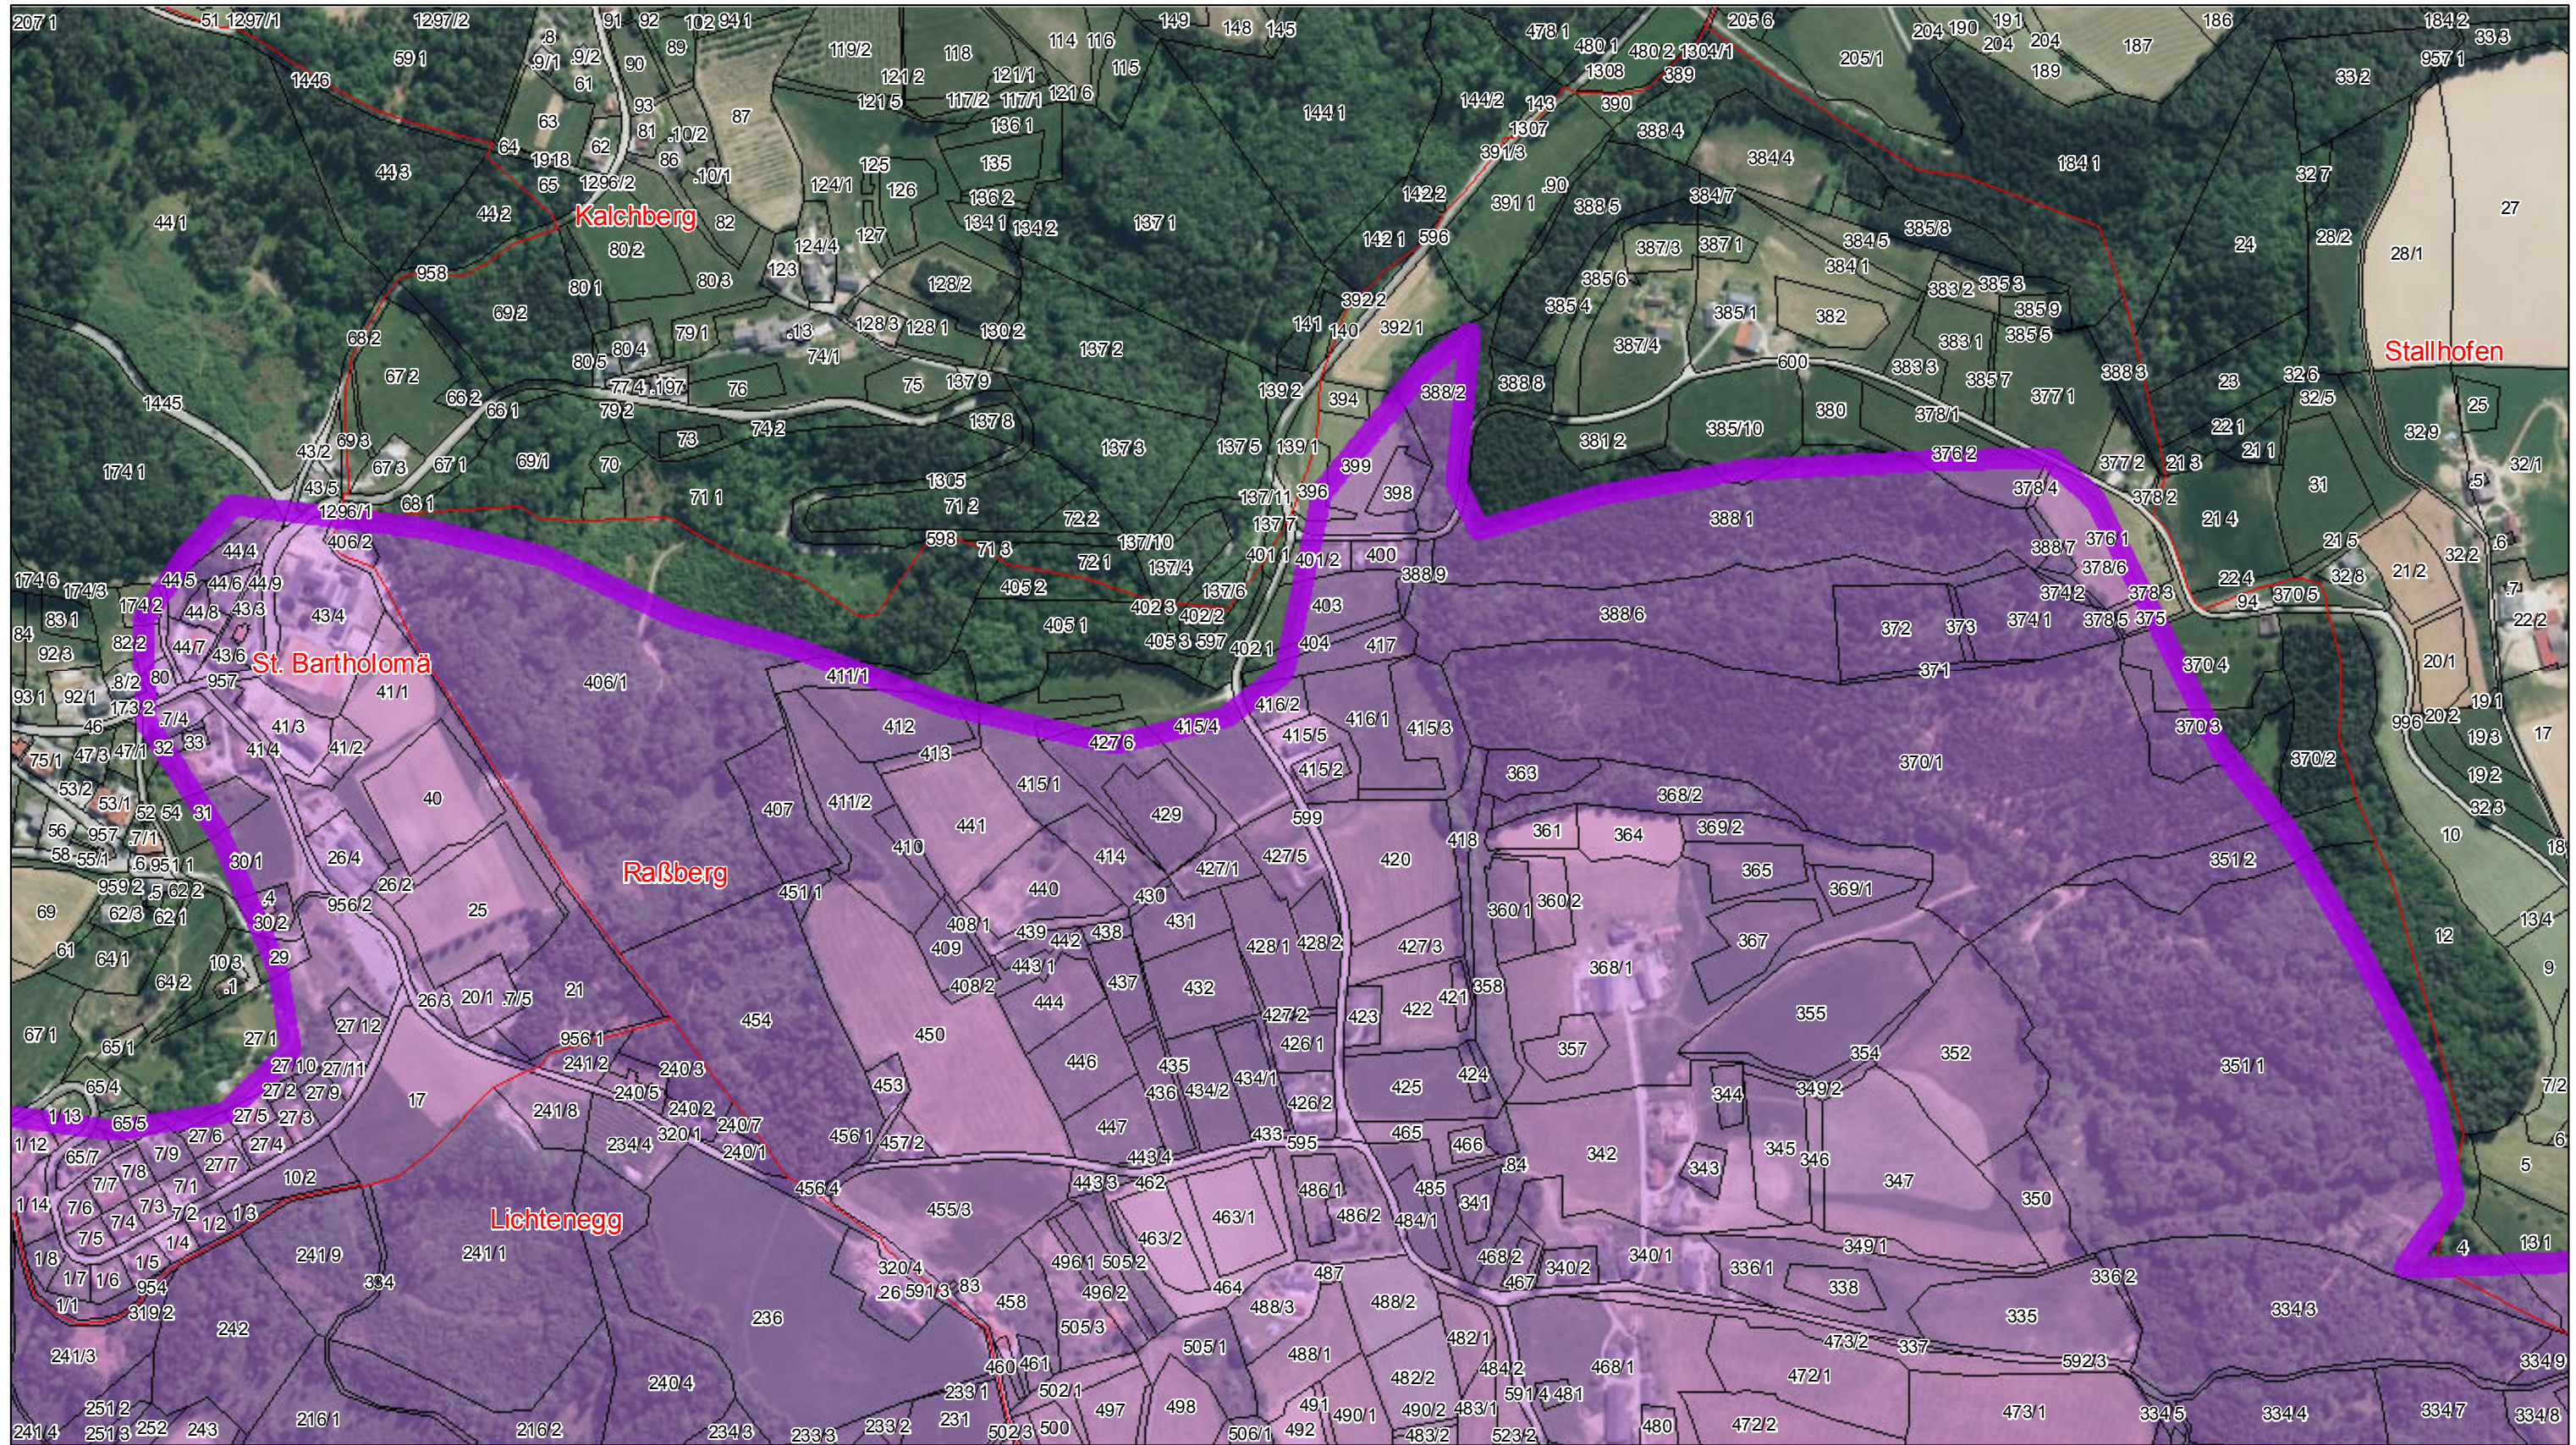

1:5.000

-  Widmungsgebiet
-  Grundstück
-  Katastralgemeinde

Anlage 3-8 Karte 5 von 10

Datenquelle: GIS-Steiermark DKM: © BEV 2016
Erstellung: Amt der Steiermärkischen Landesregierung

1:5.000

-  Widmungsgebiet
-  Grundstück
-  Katastralgemeinde

Anlage 3-8 Karte 6 von 10

Datenquelle: GIS-Steiermark DKM: © BEV 2016
Erstellung: Amt der Steiermärkischen Landesregierung

1:5.000

-  Widmungsgebiet
-  Grundstück
-  Katastralgemeinde

Anlage 3-8 Karte 7 von 10

Datenquelle: GIS-Steiermark DKM: © BEV 2016
Erstellung: Amt der Steiermärkischen Landesregierung

1:5.000

- Widmungsgebiet
- Grundstück
- Katastralgemeinde

Anlage 3-8

Karte 8 von 10

Datenquelle: GIS-Steiermark DKM: © BEV 2016
 Erstellung: Amt der Steiermärkischen Landesregierung