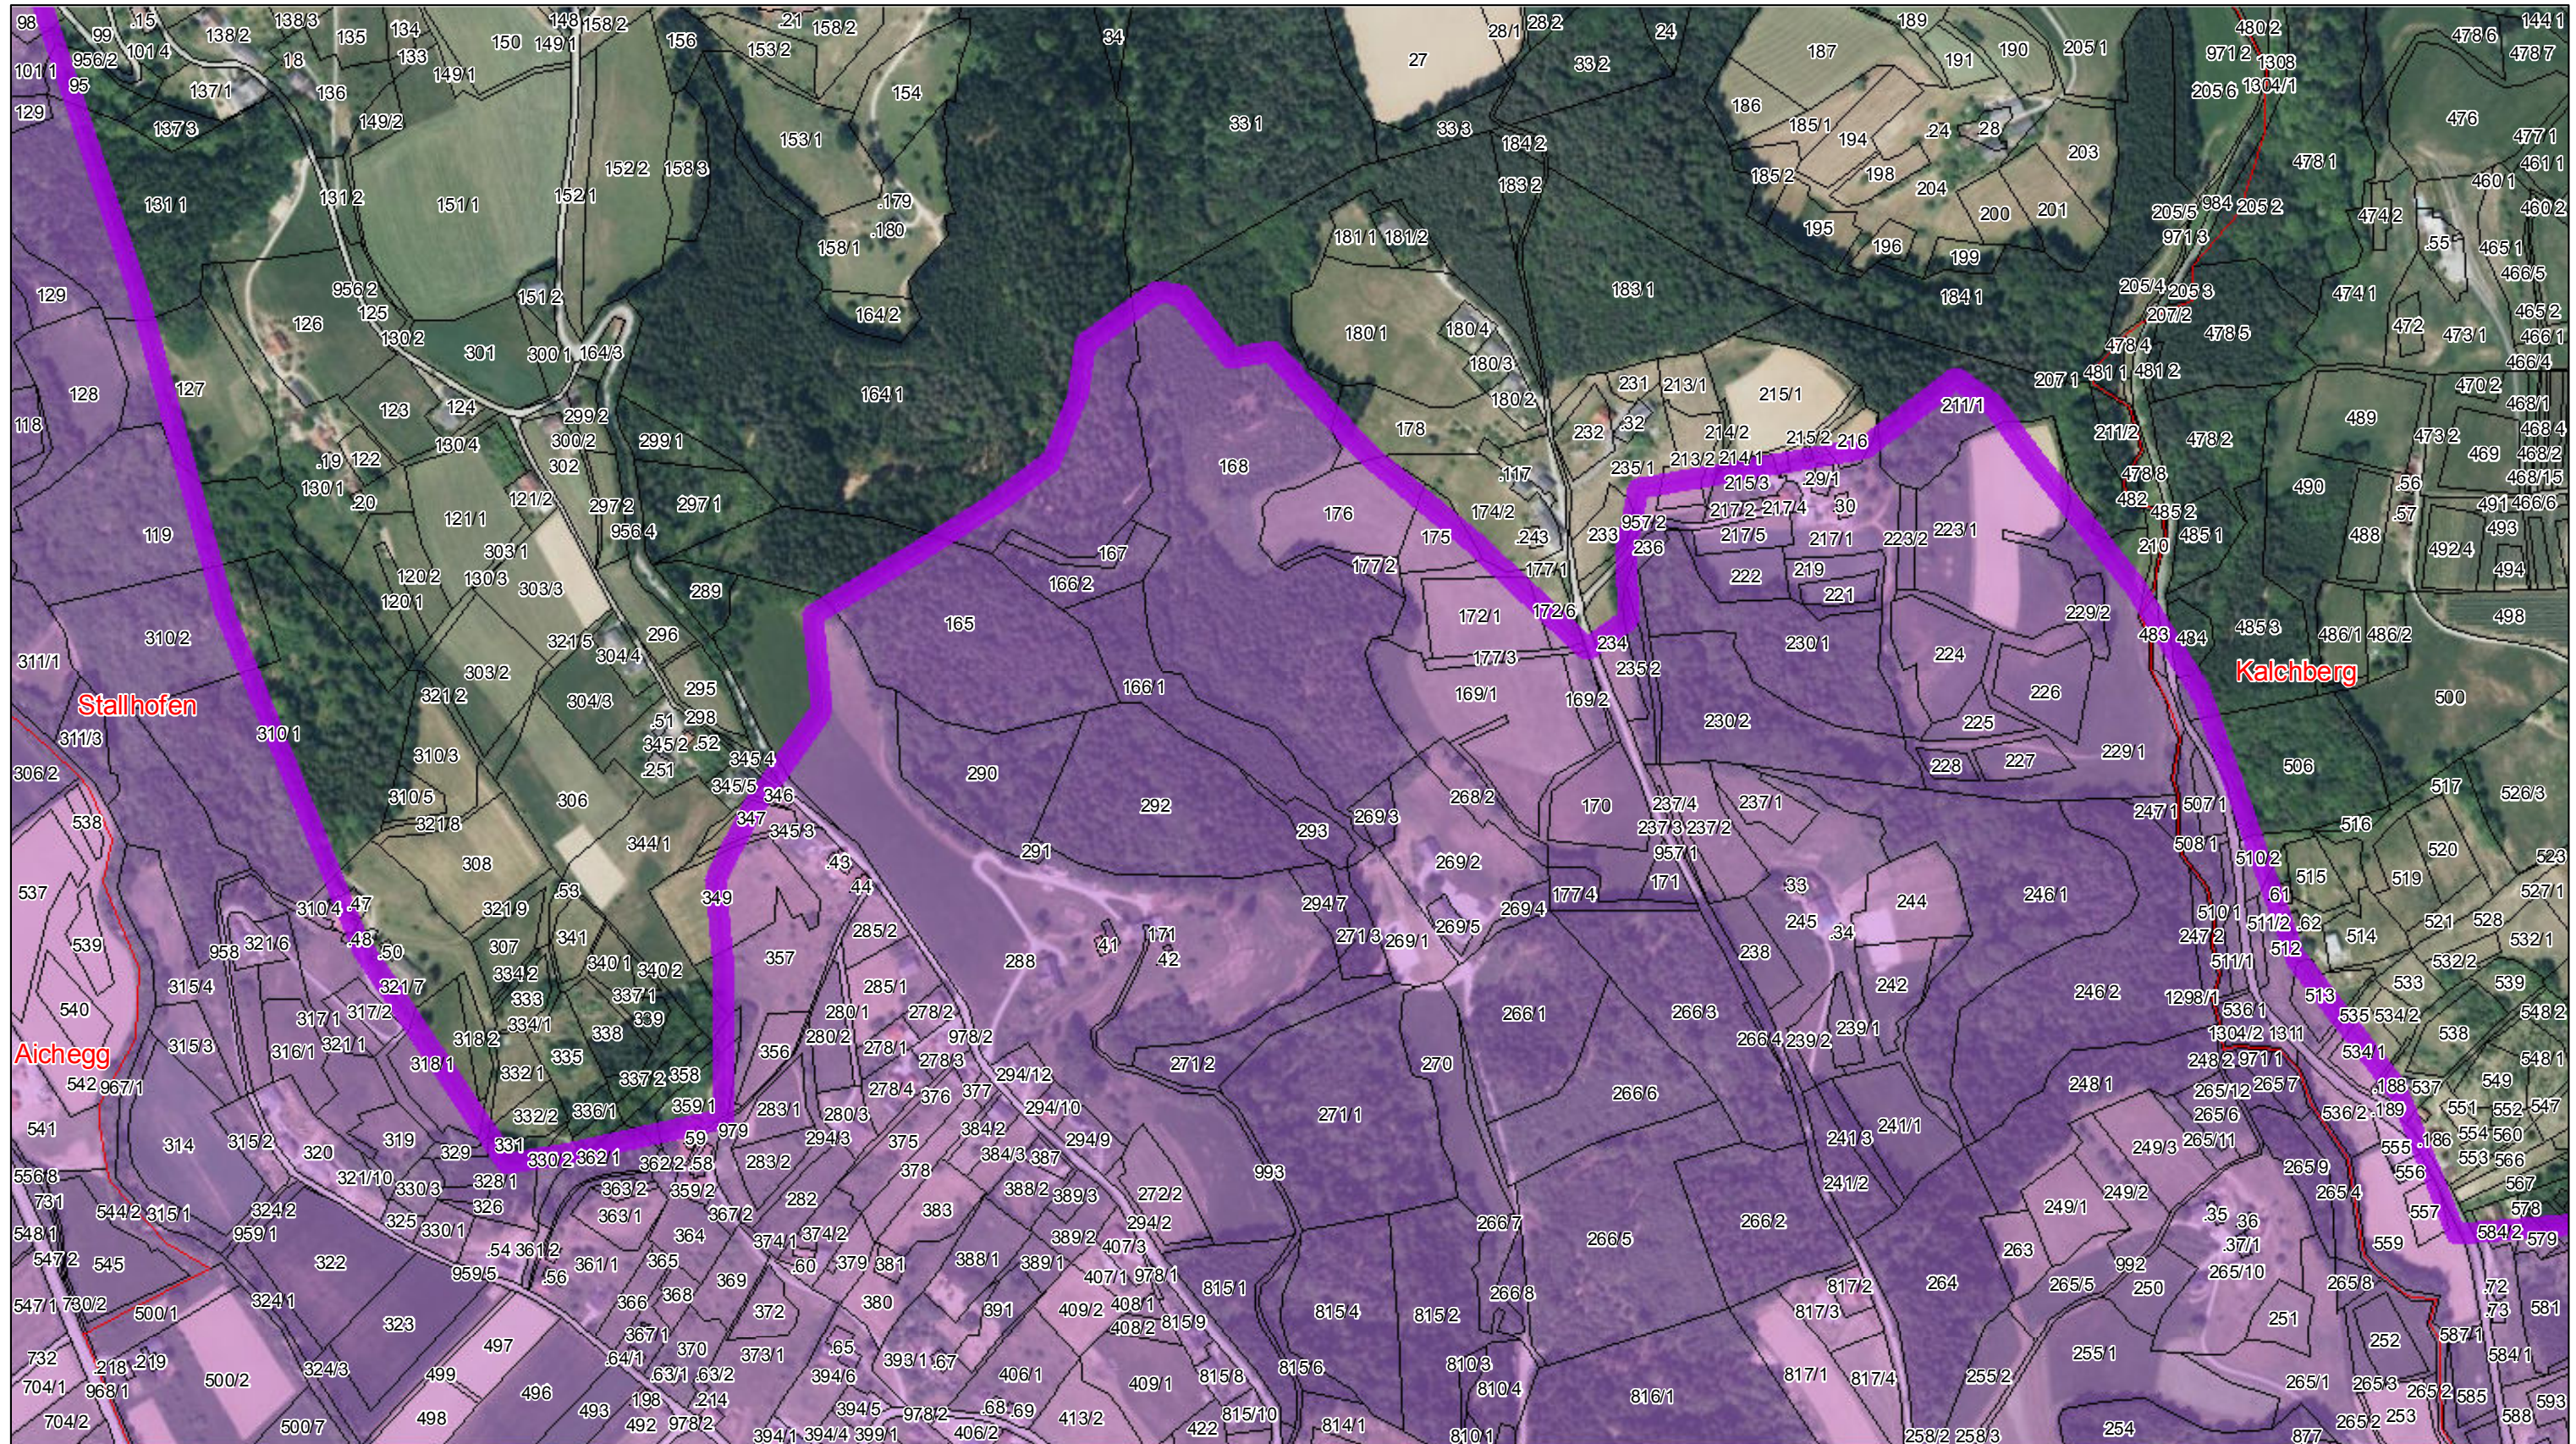

Anlage 3-8

Karte 2 von 10

Datenquelle: GIS-Steiermark DKM: © BEV 2016
Erstellung: Amt der Steiermärkischen Landesregierung

1:5.000

-  Widmungsgebiet
-  Grundstück
-  Katastralgemeinde

Anlage 3-8 Karte 3 von 10

Datenquelle: GIS-Steiermark DKM: © BEV 2016
Erstellung: Amt der Steiermärkischen Landesregierung

1:5.000

- Widmungsgebiet
- Grundstück
- Katastralgemeinde

Anlage 3-8 Karte 4 von 10

Datenquelle: GIS-Steiermark DKM: © BEV 2016
Erstellung: Amt der Steiermärkischen Landesregierung

1:5.000

-  Widmungsgebiet
-  Grundstück
-  Katastralgemeinde

Anlage 3-8 Karte 5 von 10

Datenquelle: GIS-Steiermark DKM: © BEV 2016
Erstellung: Amt der Steiermärkischen Landesregierung

1:5.000

-  Widmungsgebiet
-  Grundstück
-  Katastralgemeinde

Anlage 3-8 Karte 6 von 10

Datenquelle: GIS-Steiermark DKM: © BEV 2016
Erstellung: Amt der Steiermärkischen Landesregierung

1:5.000

-  Widmungsgebiet
-  Grundstück
-  Katastralgemeinde

Anlage 3-8 Karte 7 von 10