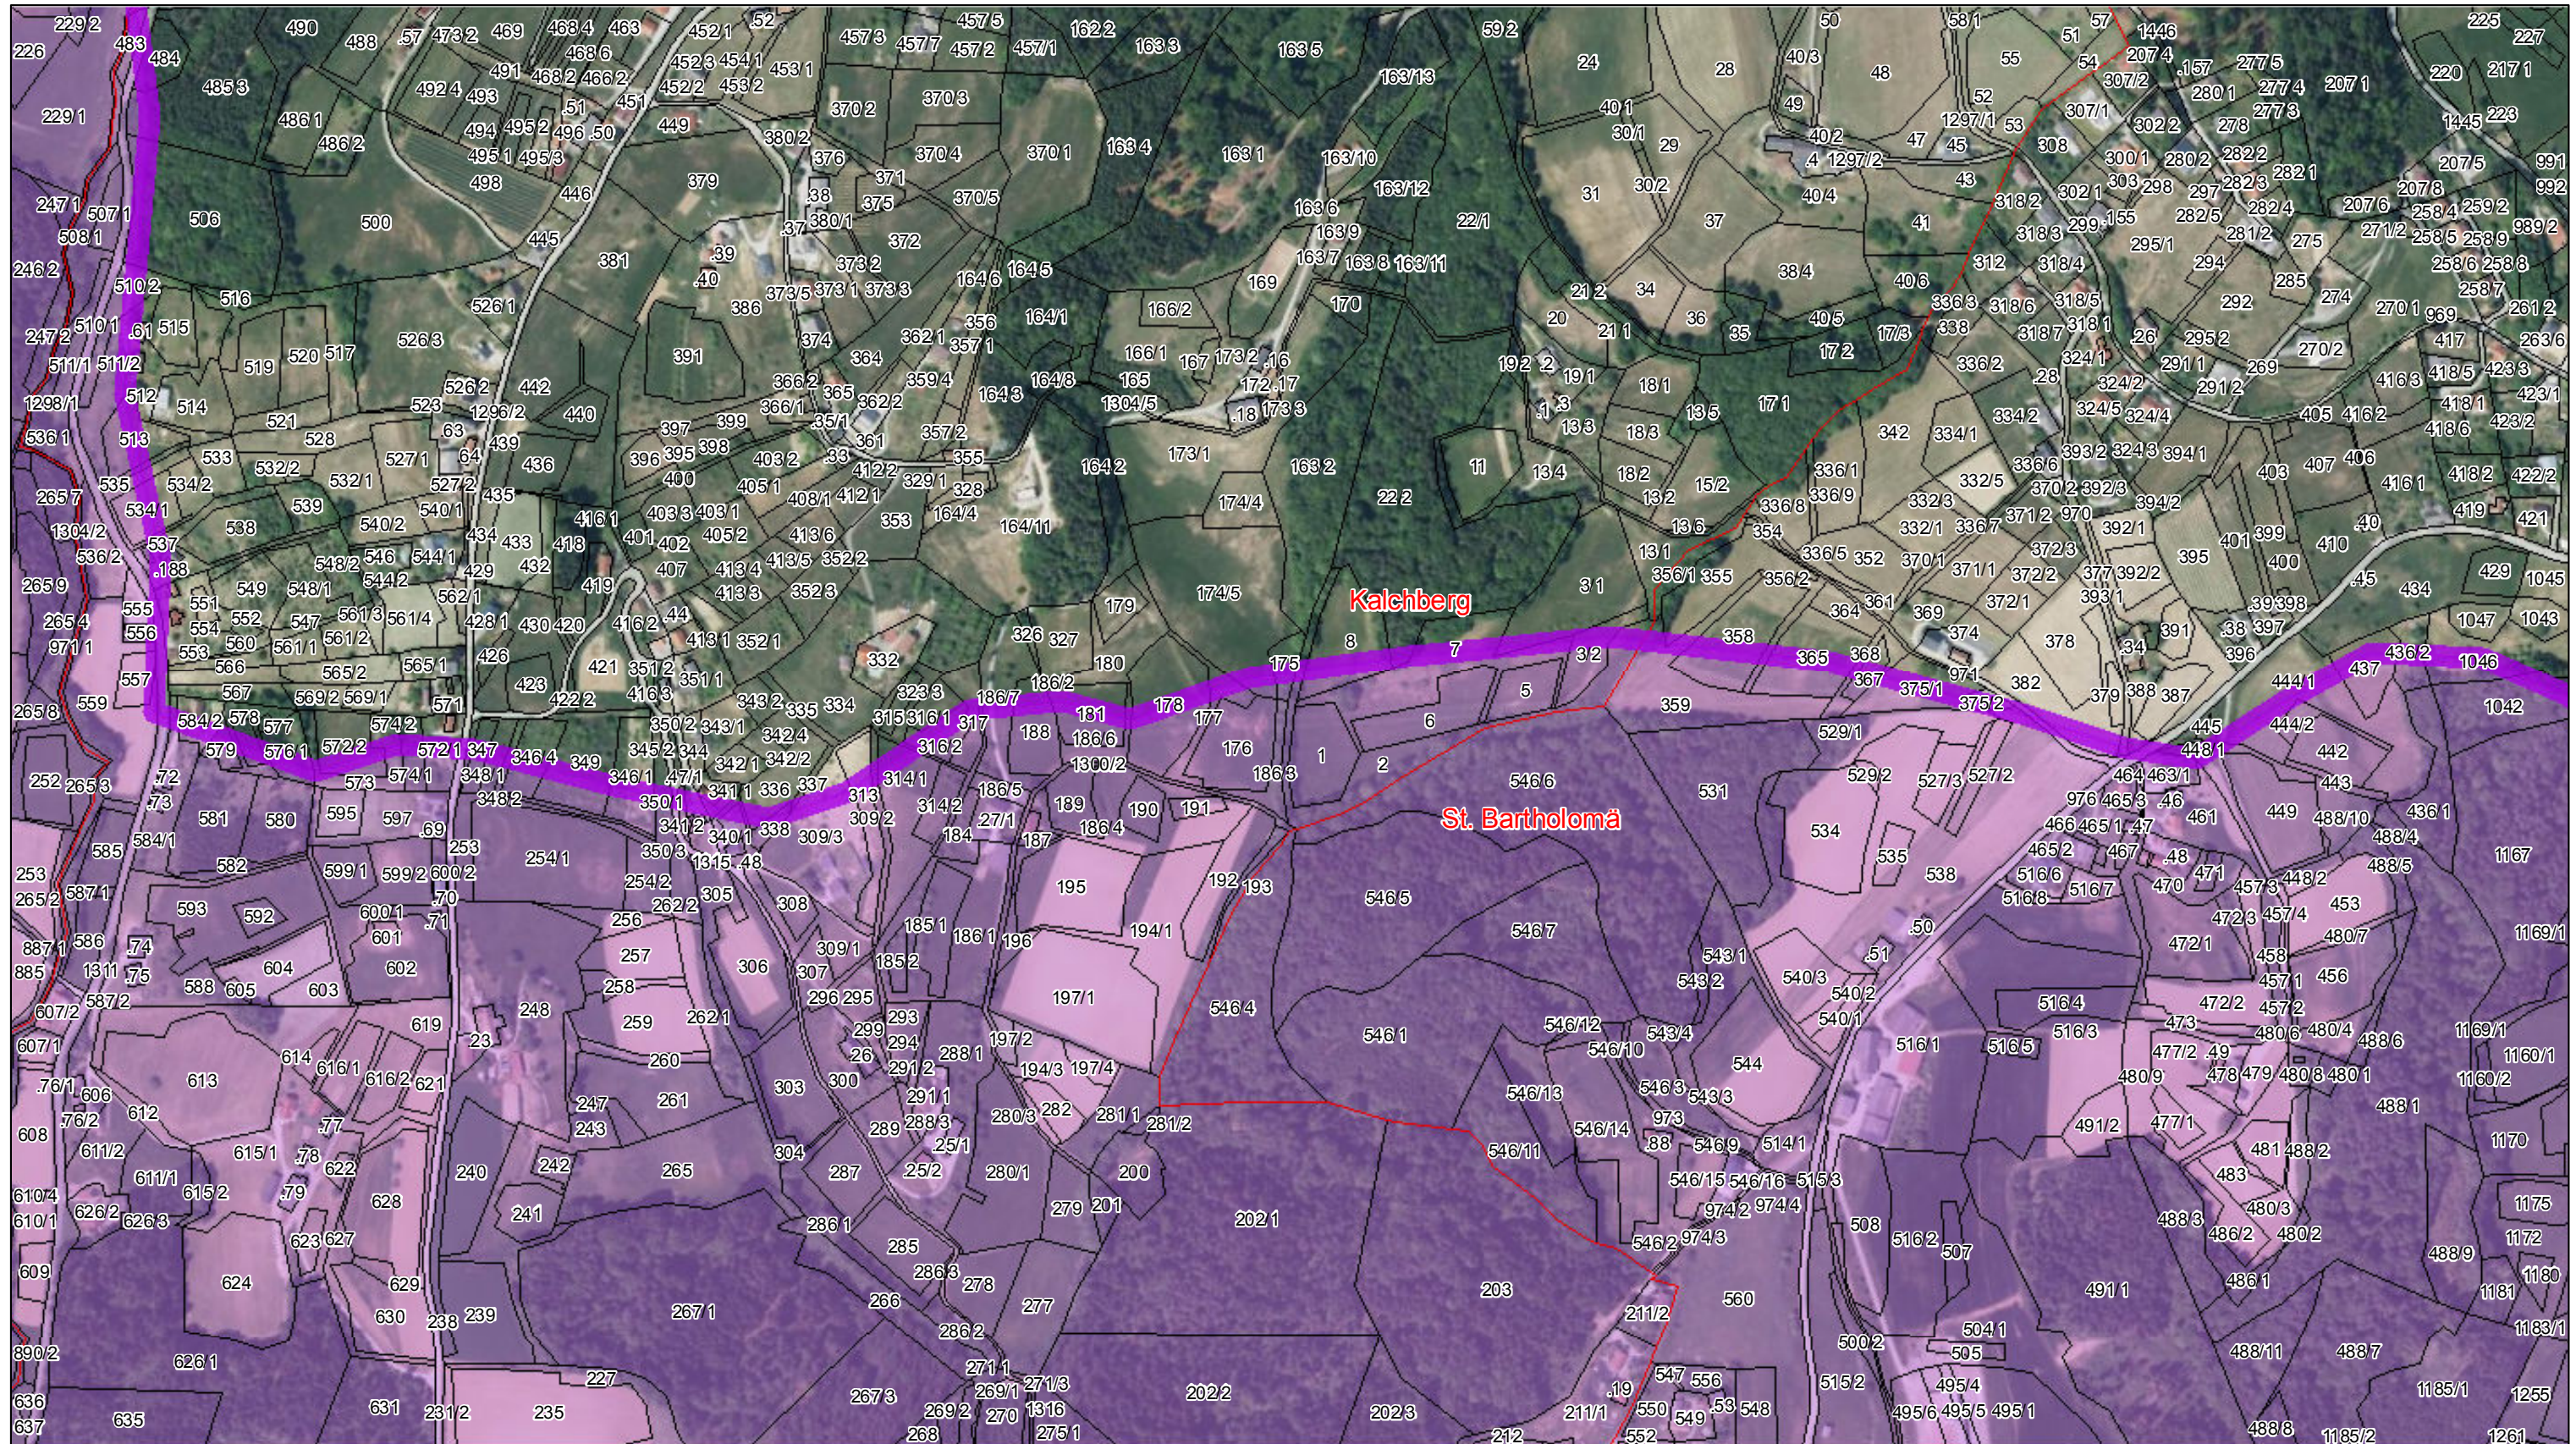

Datenquelle: GIS-Steiermark DKM: © BEV 2016
Erstellung: Amt der Steiermärkischen Landesregierung

1:5.000

- Widmungsgebiet
- Grundstück
- Katastralgemeinde

Anlage 3-8 Karte 4 von 10

Datenquelle: GIS-Steiermark DKM: © BEV 2016
Erstellung: Amt der Steiermärkischen Landesregierung

1:5.000

-  Widmungsgebiet
-  Grundstück
-  Katastralgemeinde

Anlage 3-8 Karte 5 von 10

Datenquelle: GIS-Steiermark DKM: © BEV 2016
Erstellung: Amt der Steiermärkischen Landesregierung

1:5.000

-  Widmungsgebiet
-  Grundstück
-  Katastralgemeinde

Anlage 3-8 Karte 6 von 10

Datenquelle: GIS-Steiermark DKM: © BEV 2016
Erstellung: Amt der Steiermärkischen Landesregierung

1:5.000

-  Widmungsgebiet
-  Grundstück
-  Katastralgemeinde

Anlage 3-8 Karte 7 von 10