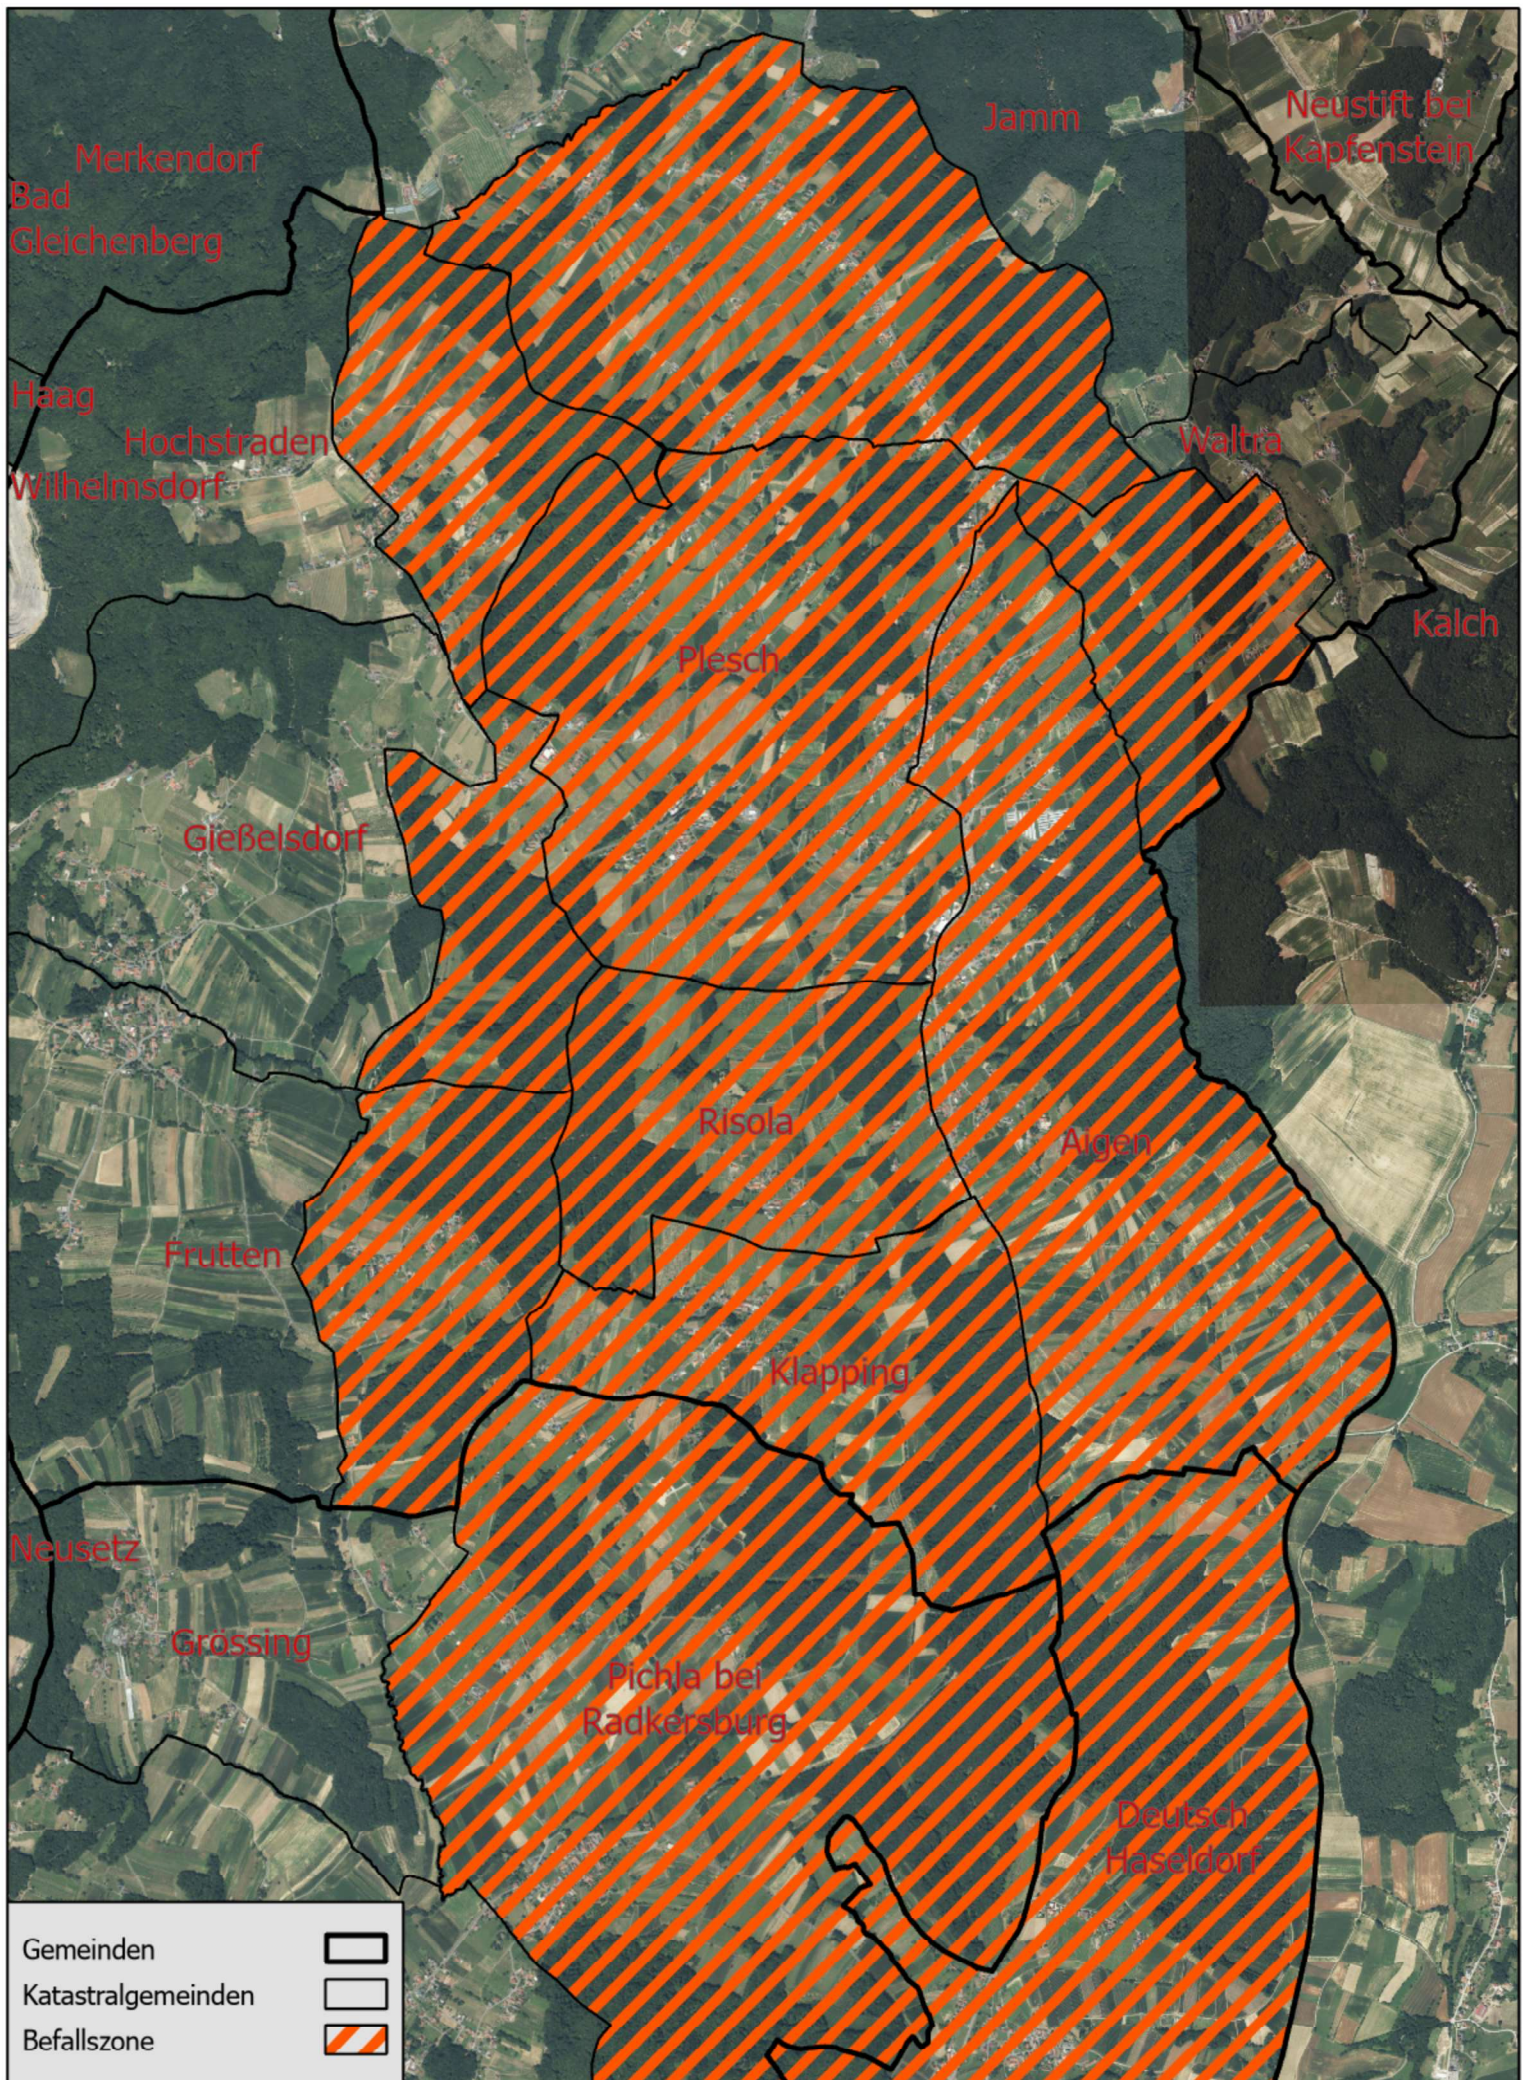

# Befallszone Südoststeiermark, Anlage 6

0 1 2 4 Kilometer  
1:30.000