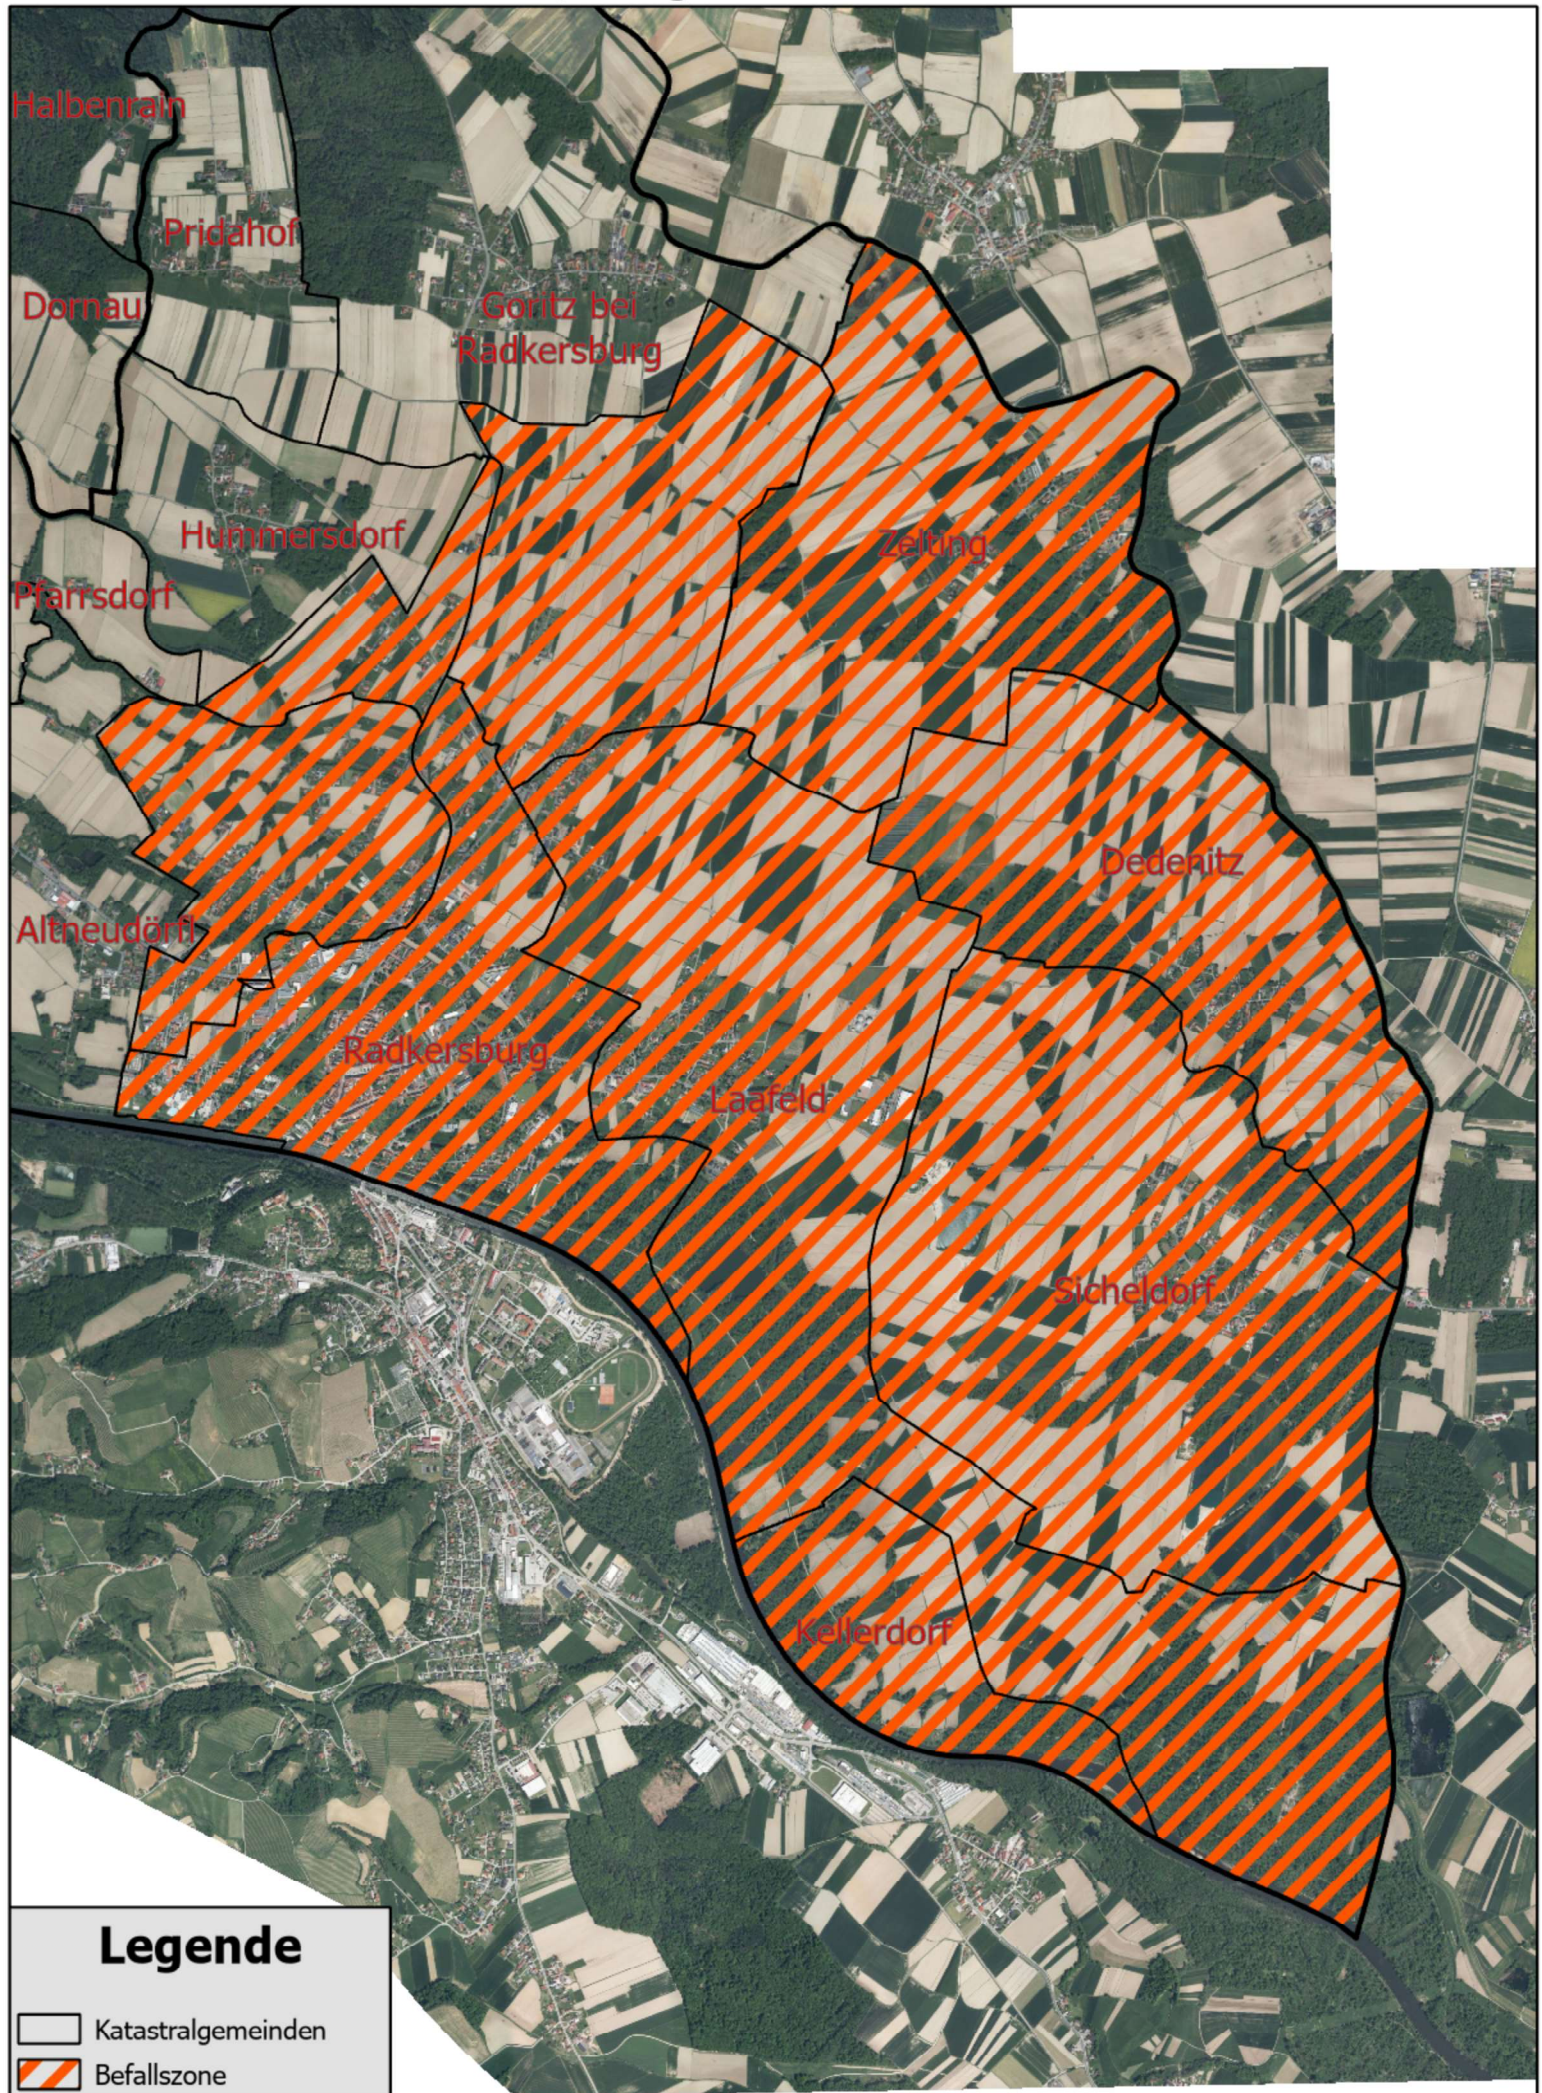

Befallszone Südoststeiermark, Anlage 8

Legende

-  Katastralgemeinden
-  Befallszone

0 1 2 4 Kilometer
1:30.000