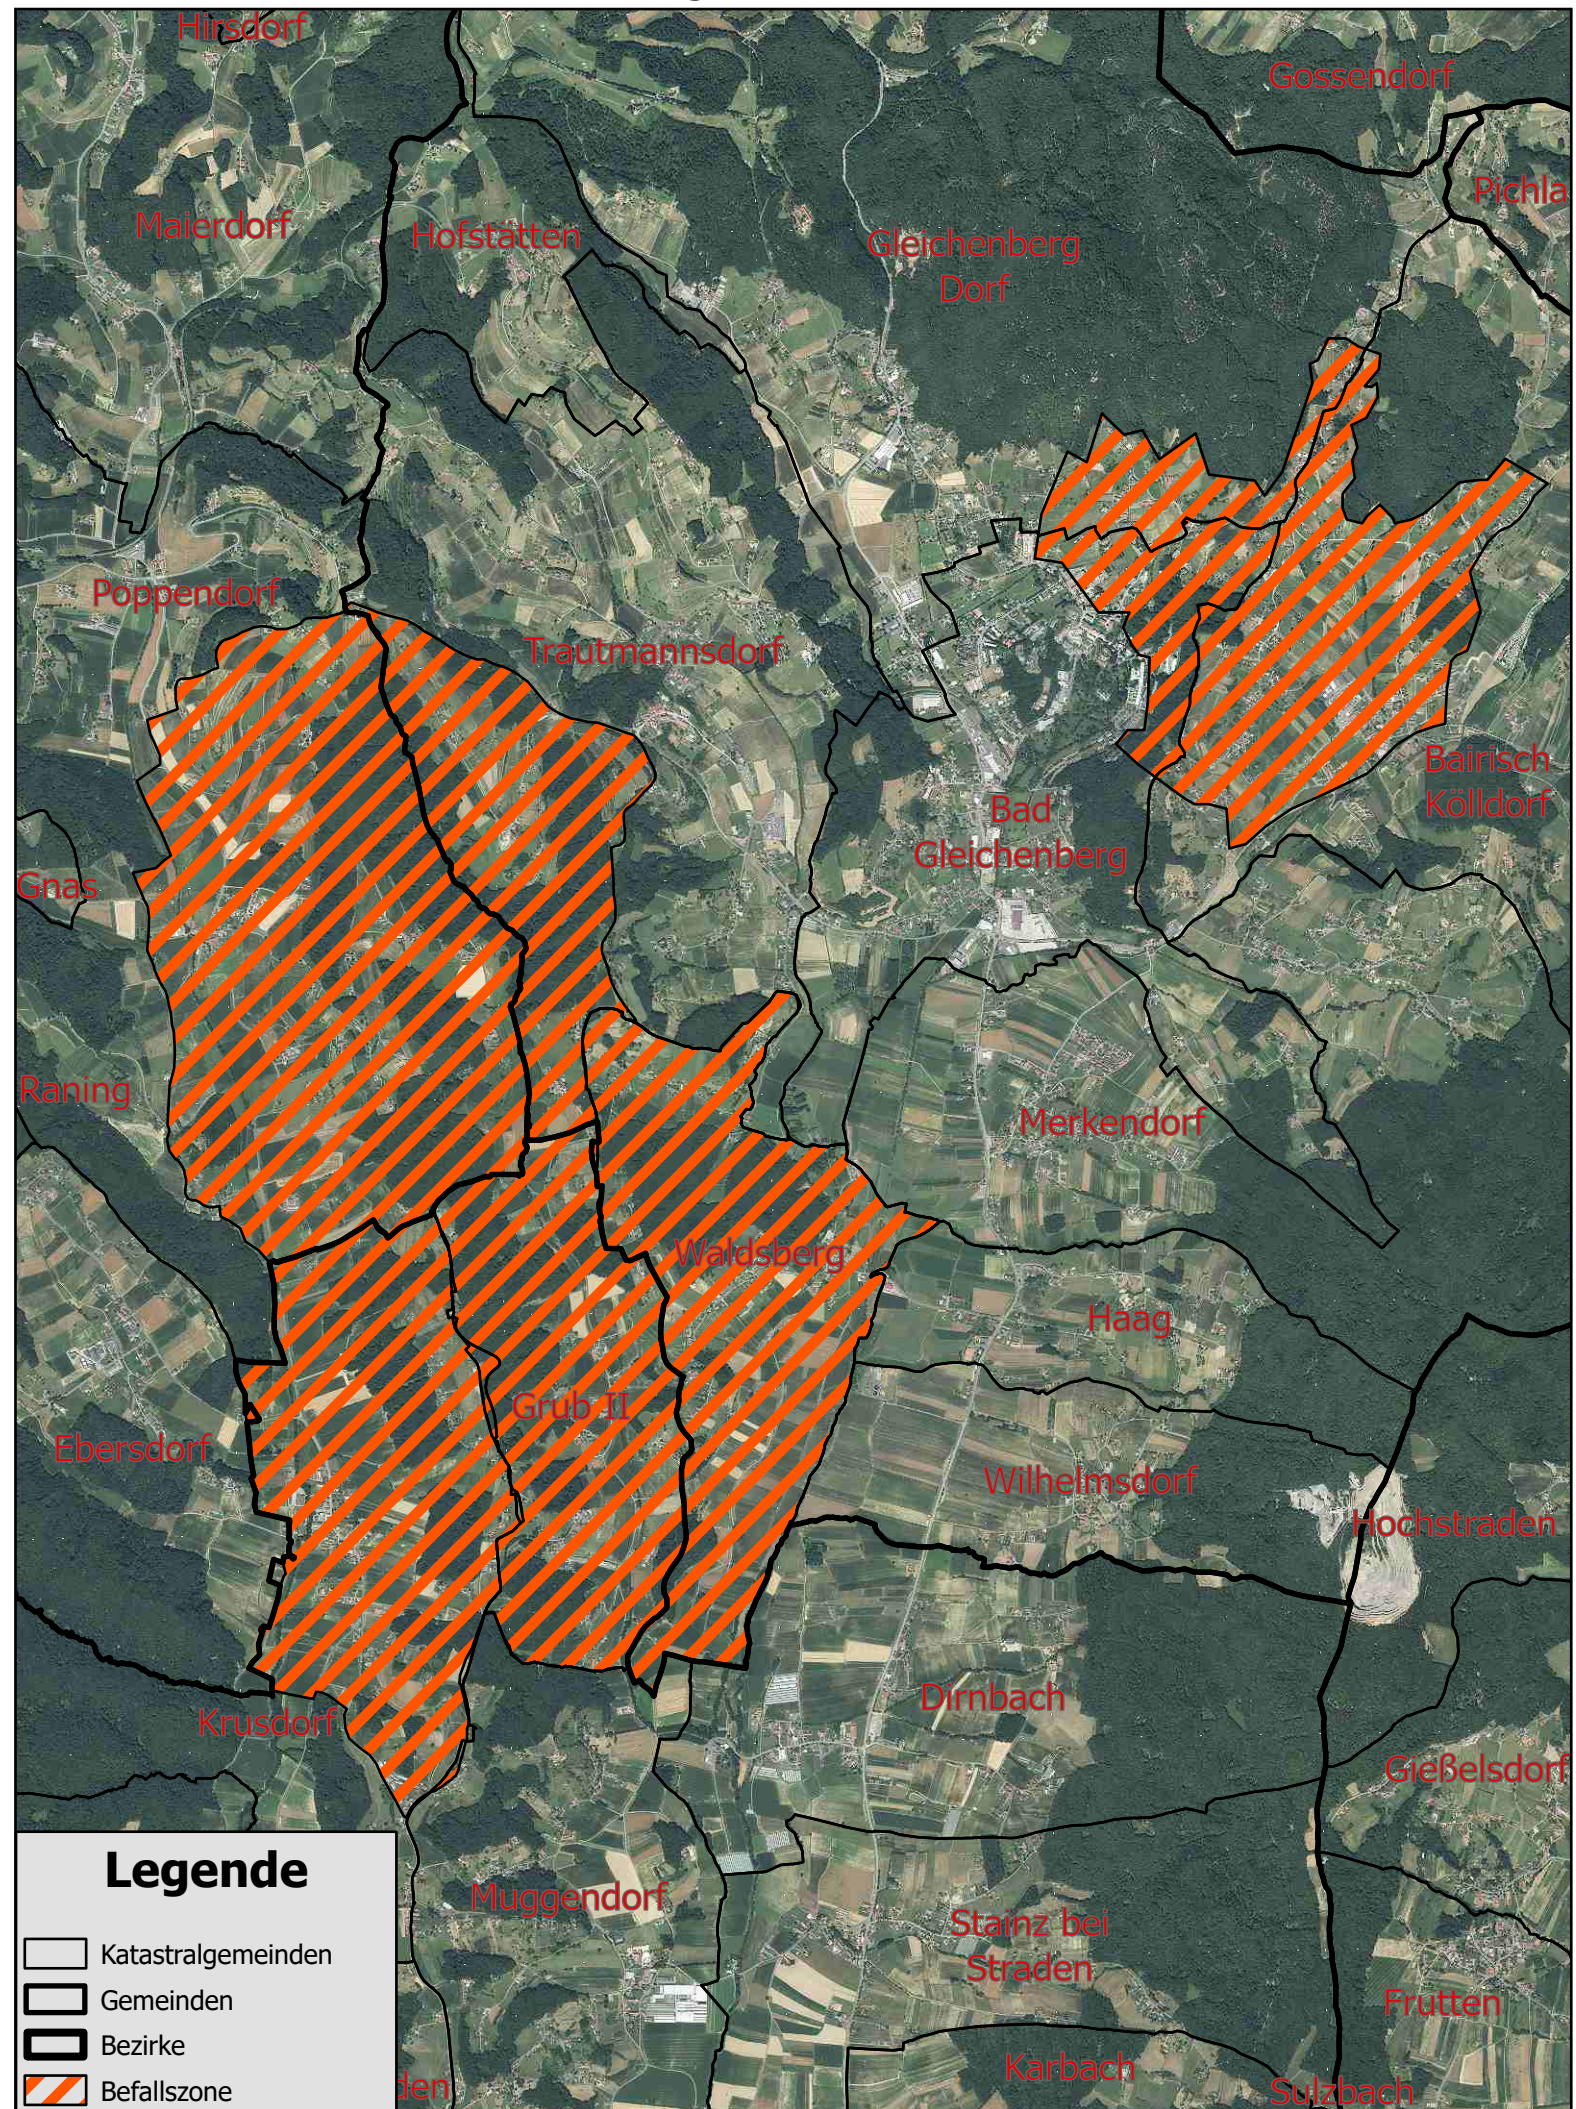

Befallszone Südoststeiermark, Anlage 9

Hirsdorf

Gossendorf

Maierdorf

Hofstätten

Gleichenberg
Dorf

Pichla

Poppendorf

Trautmannsdorf

Bad
Gleichenberg

Bairisch
Kölldorf

Gnas

Raning

Merkendorf

Waldsberg

Haag

Ebersdorf

Grub II

Wilhelmsdorf

Hochstraden

Krusdorf

Muggendorf

Dirnbach

Gießelsdorf

Stainz bei
Straden

Frutten

Karbach

Sulzbach